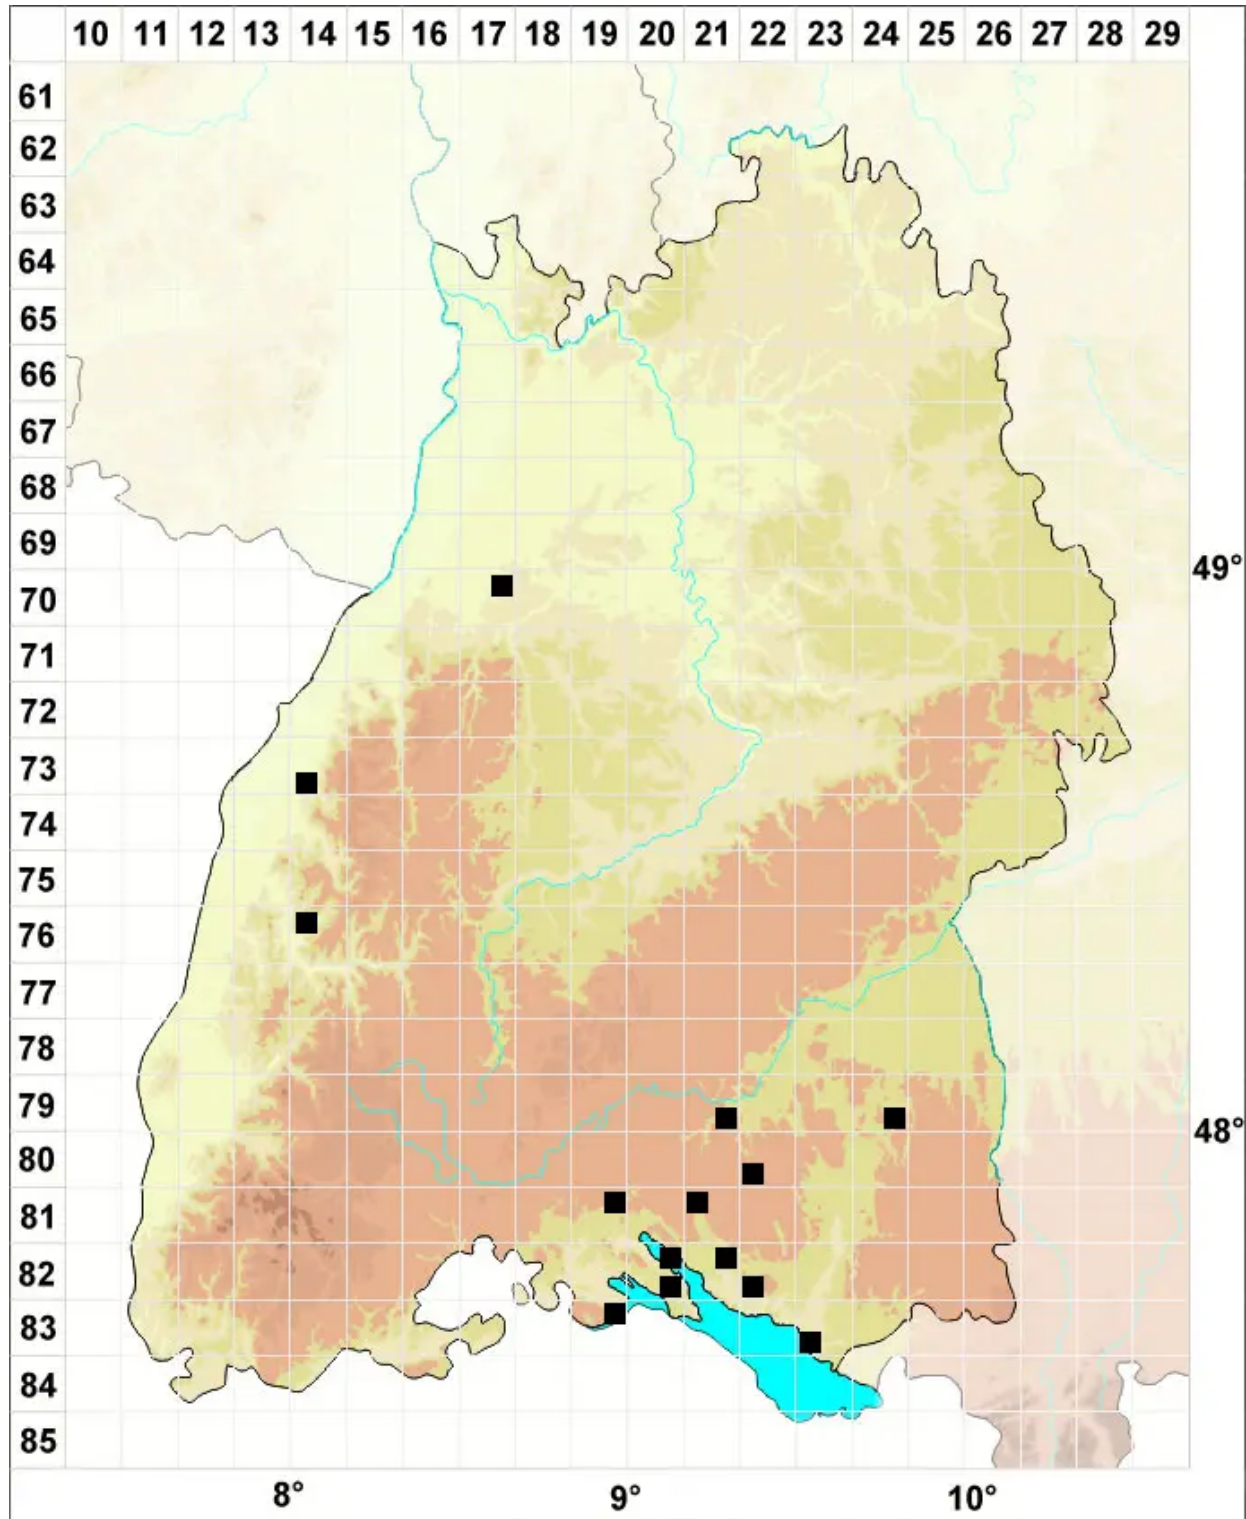

Riccia warnstorffii Limpr. ex Warnst.

Warnstorfs Sternlebermoos

Legende:

- Symbole:**
- Ausgefülltes Symbol:
Zeitraum von 1980 bis heute (Aktuelle Angabe)
 - Leeres Symbol:
Zeitraum vor 1980 (Altangabe)
 - Quadrat: Herbarbeleg