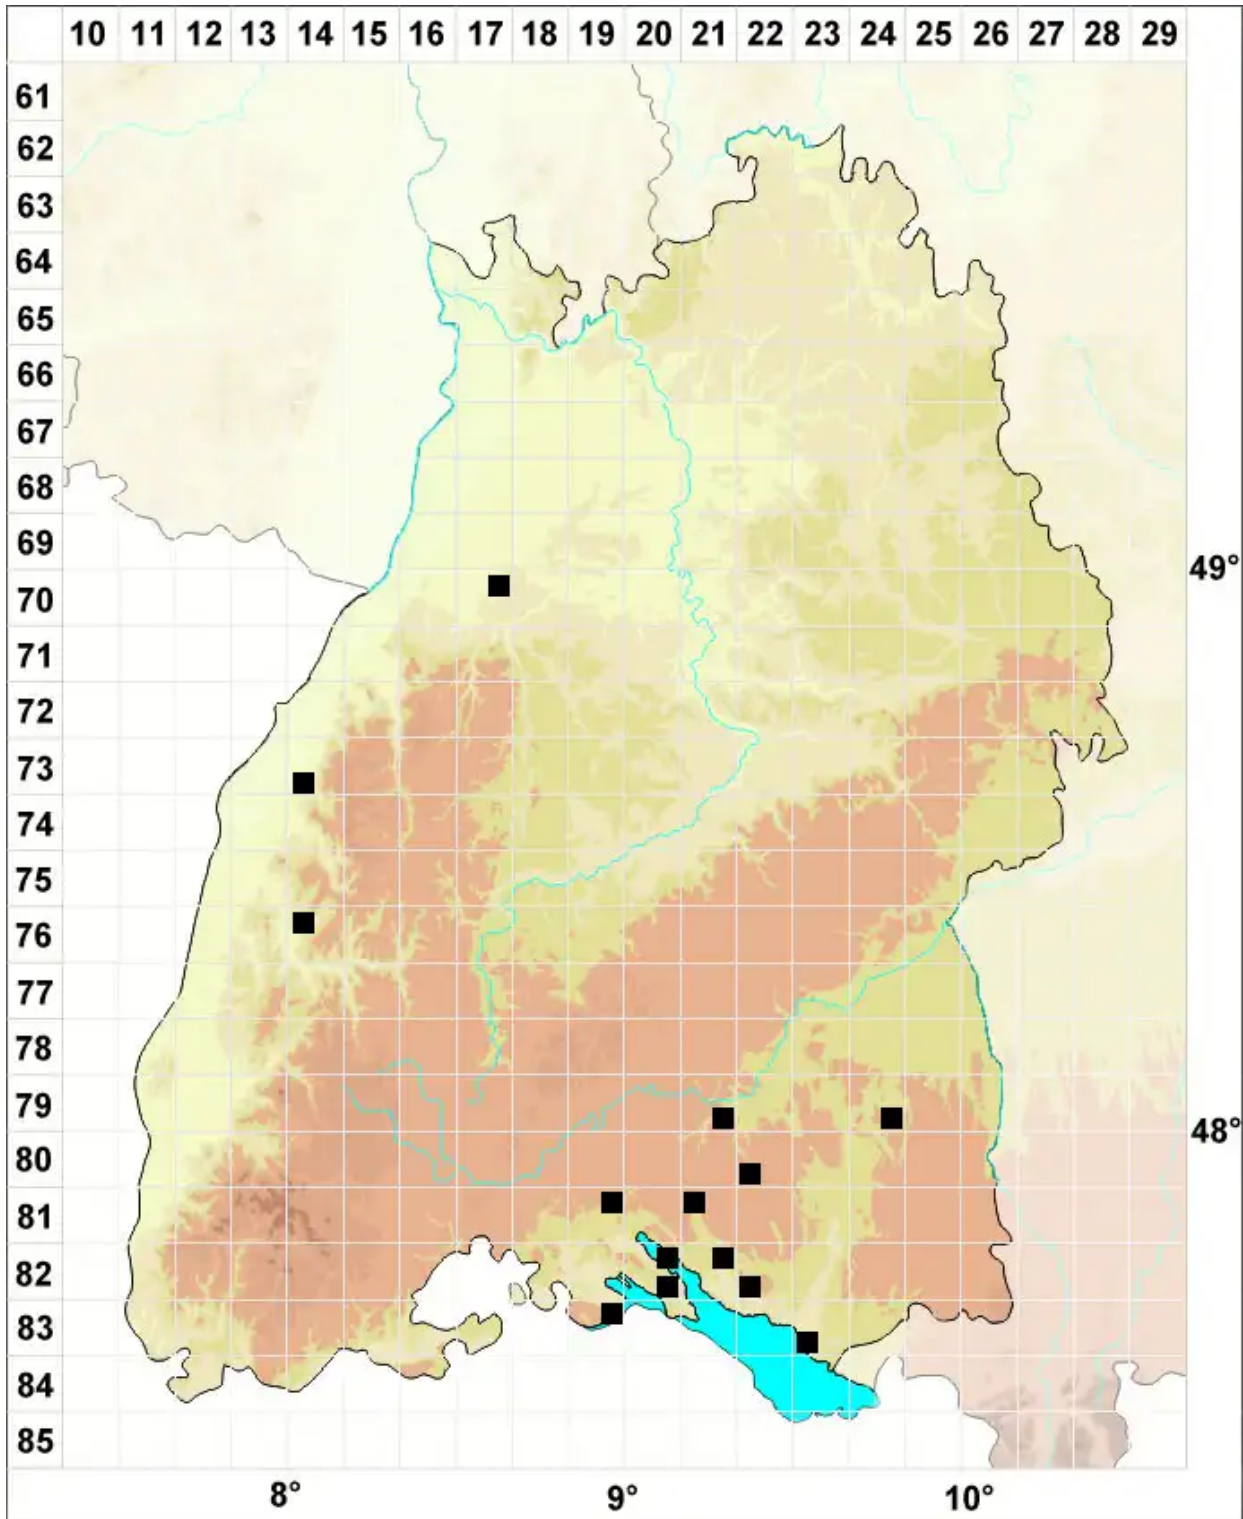

Riccia warnstorffii Limpr. ex Warnst.

Warnstorfs Sternlebermoos

Legende:

Symbole:

Ausgefülltes Symbol:
Zeitraum von 1980 bis heute (Aktuelle Angabe)

Leeres Symbol:
Zeitraum vor 1980 (Altangabe)

Quadrat: Herbarbeleg