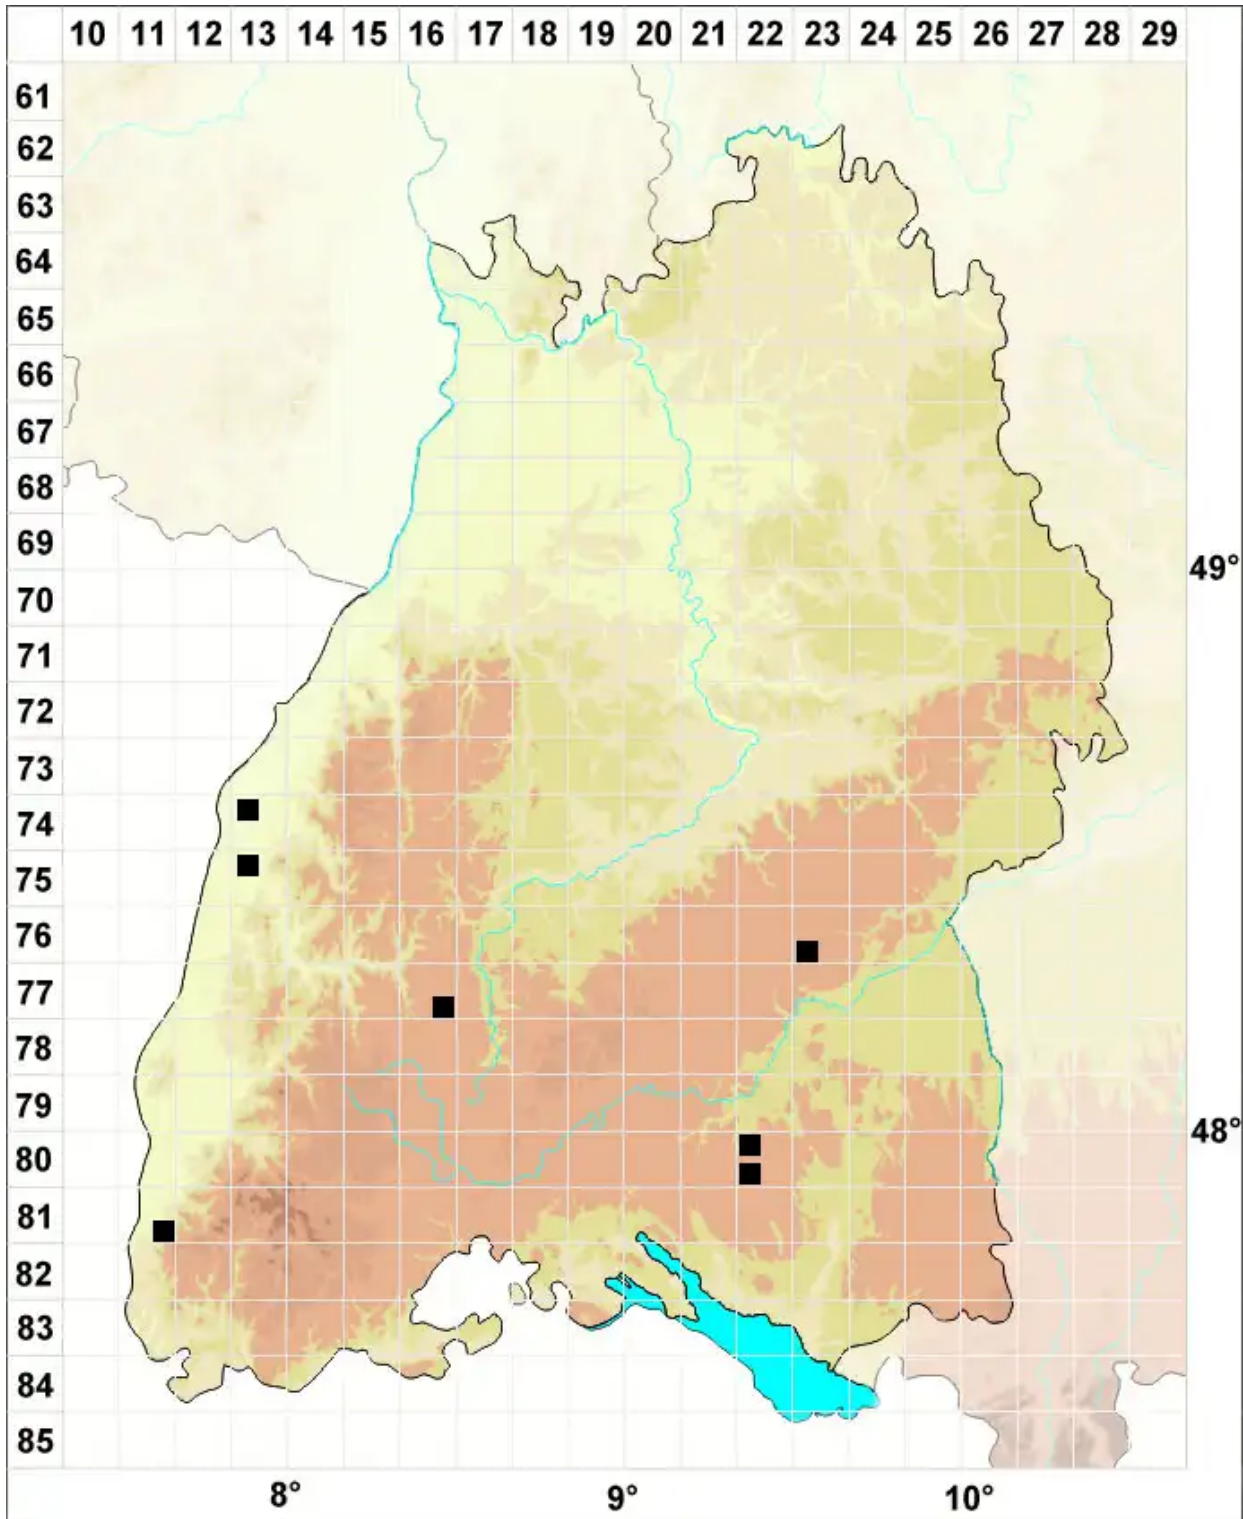

Riccia gothica Damsh. & Hallingb.

Gotland-Sternlebermoos

Legende:

Symbole:

Ausgefülltes Symbol:
Zeitraum von 1980 bis heute (Aktuelle Angabe)

Leeres Symbol:
Zeitraum vor 1980 (Altangabe)

Quadrat: Herbarbeleg