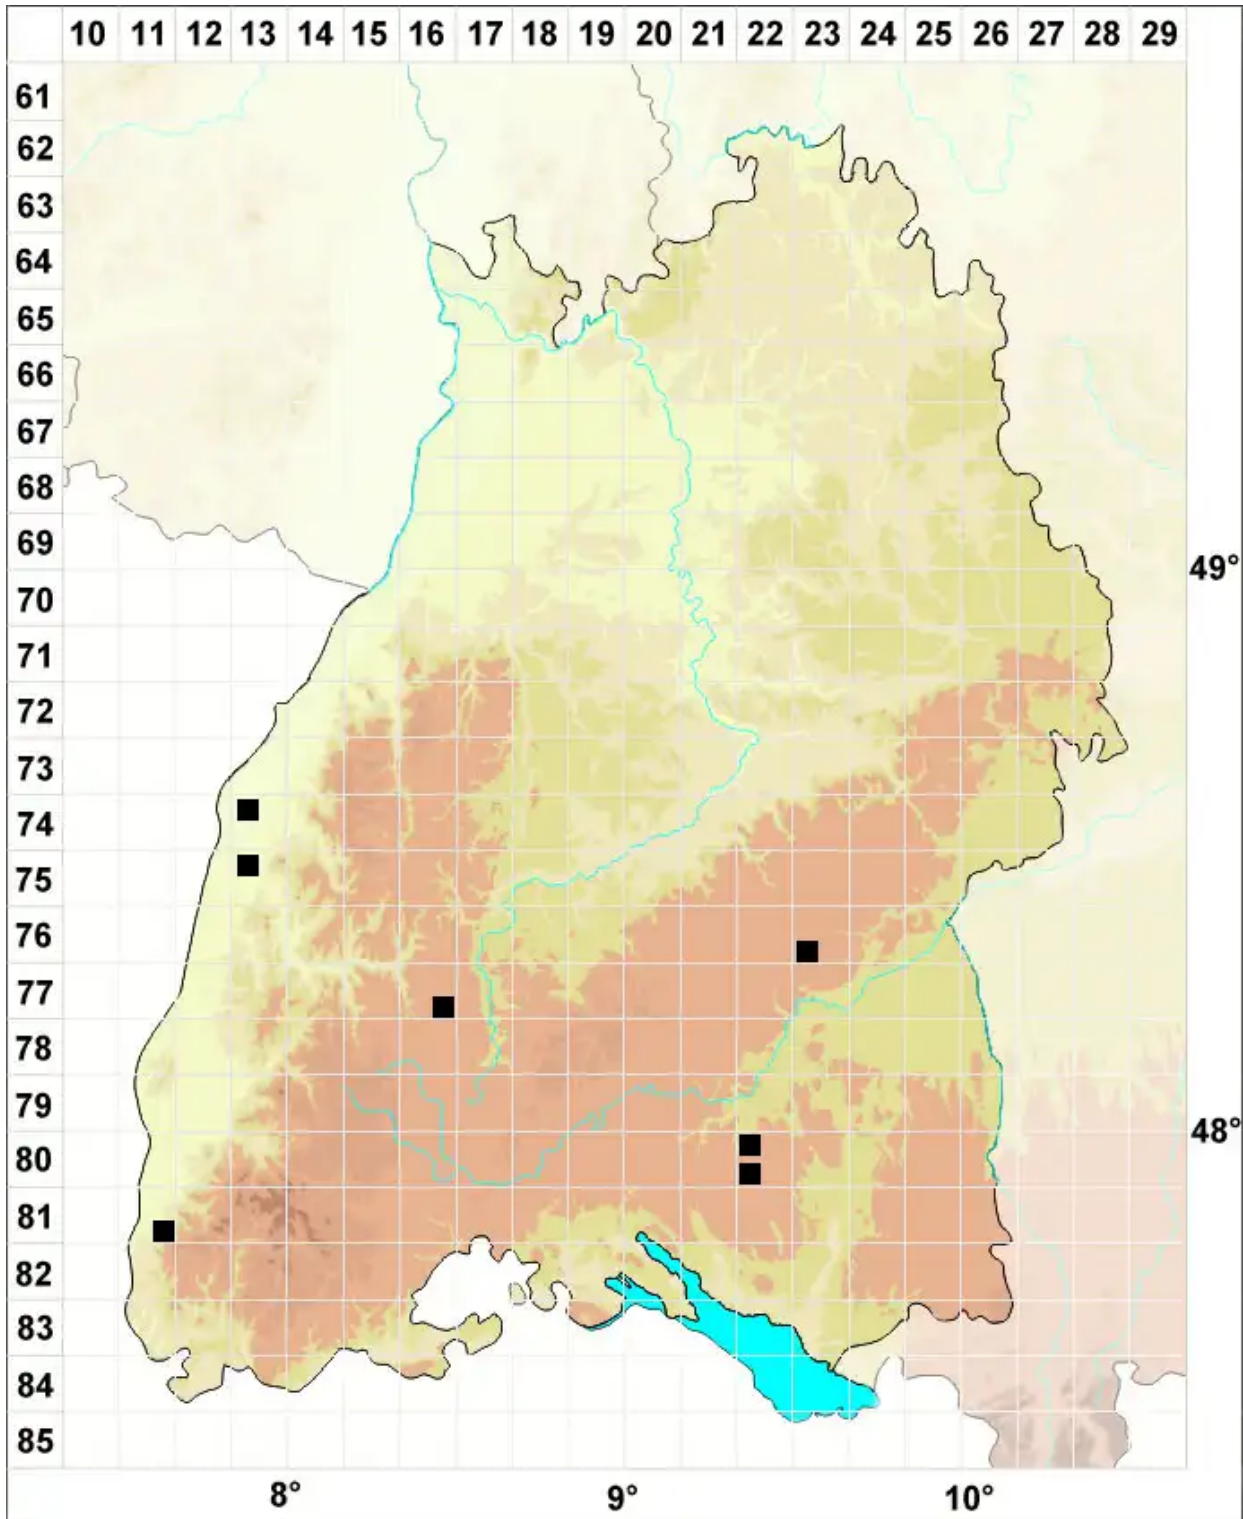

Riccia gothica Damsh. & Hallingb.

Gotland-Sternlebermoos

Legende:

- Symbole:**
Ausgefülltes Symbol:
Zeitraum von 1980 bis heute (Aktuelle Angabe)
Leeres Symbol:
Zeitraum vor 1980 (Altangabe)
Quadrat: Herbarbeleg