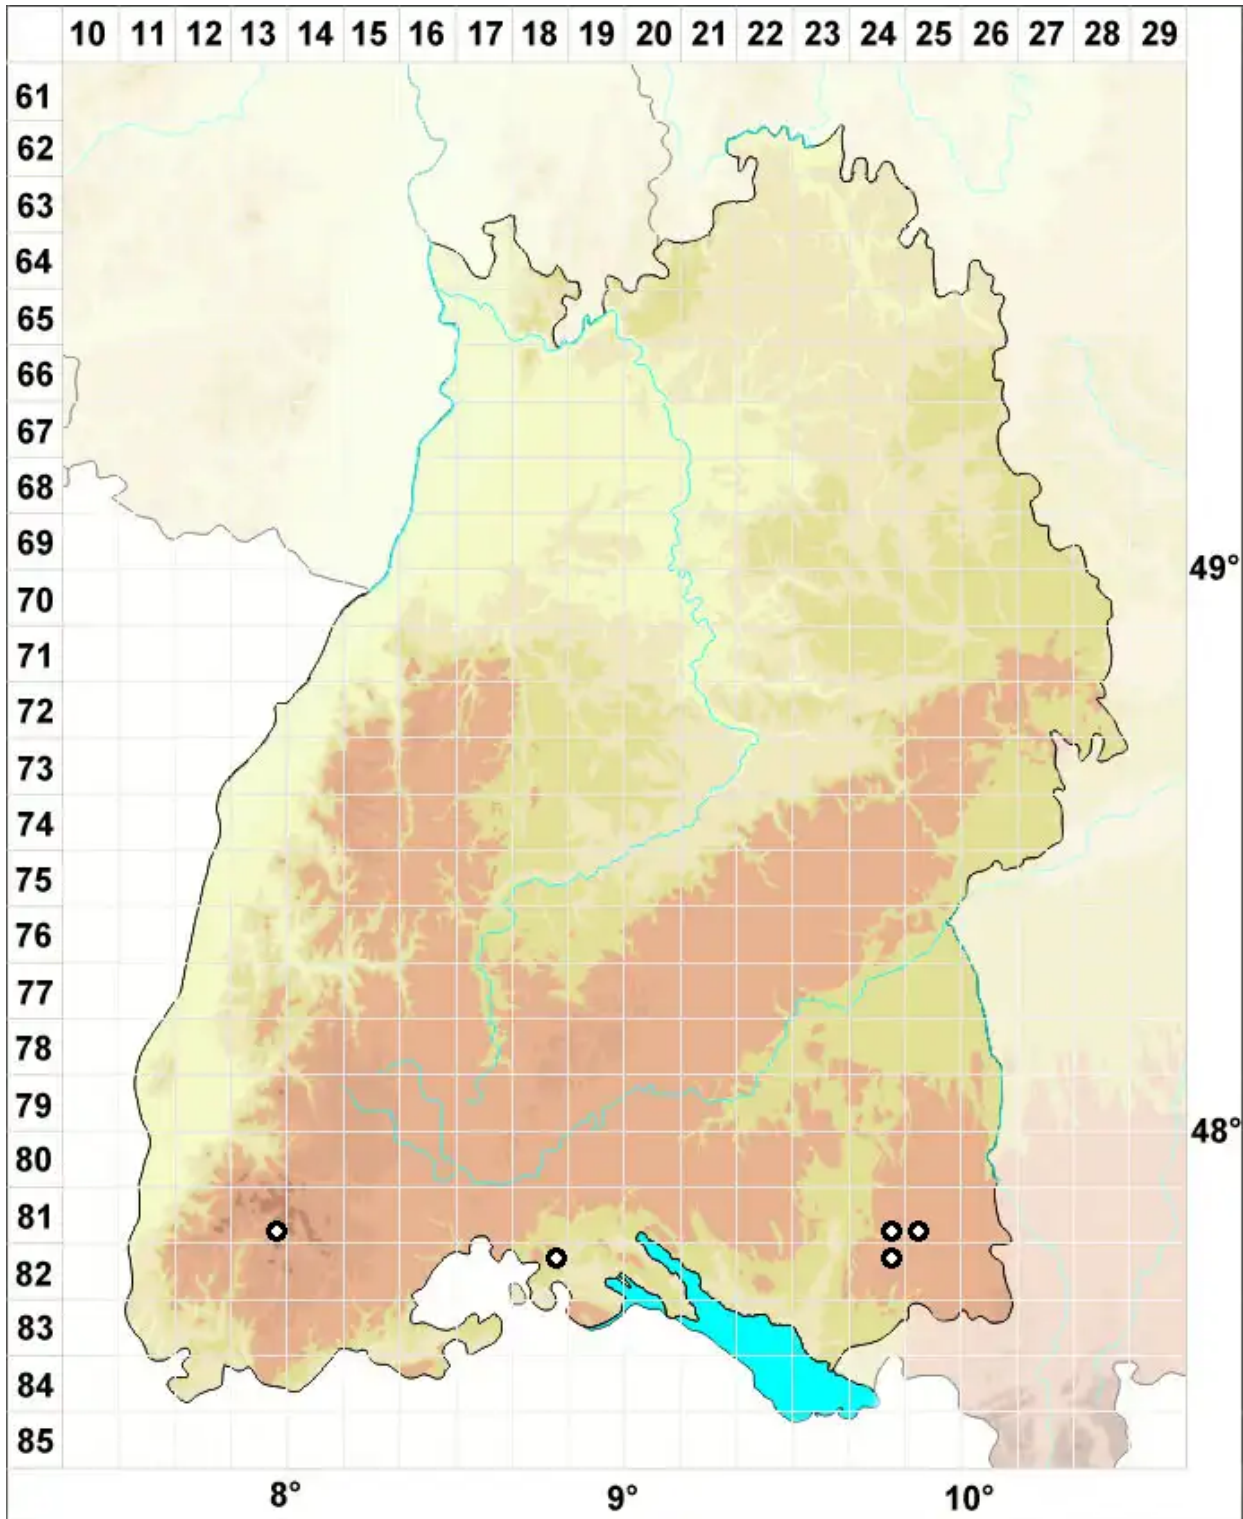

Saelania glaucescens (Hedw.) Broth.

Blaumoos, Blaugrünes Blaumoos

Legende:

Symbole:

Ausgefülltes Symbol:
Zeitraum von 1980 bis heute (Aktuelle Angabe)

Leeres Symbol:
Zeitraum vor 1980 (Altangabe)

Quadrat: Herbarbeleg