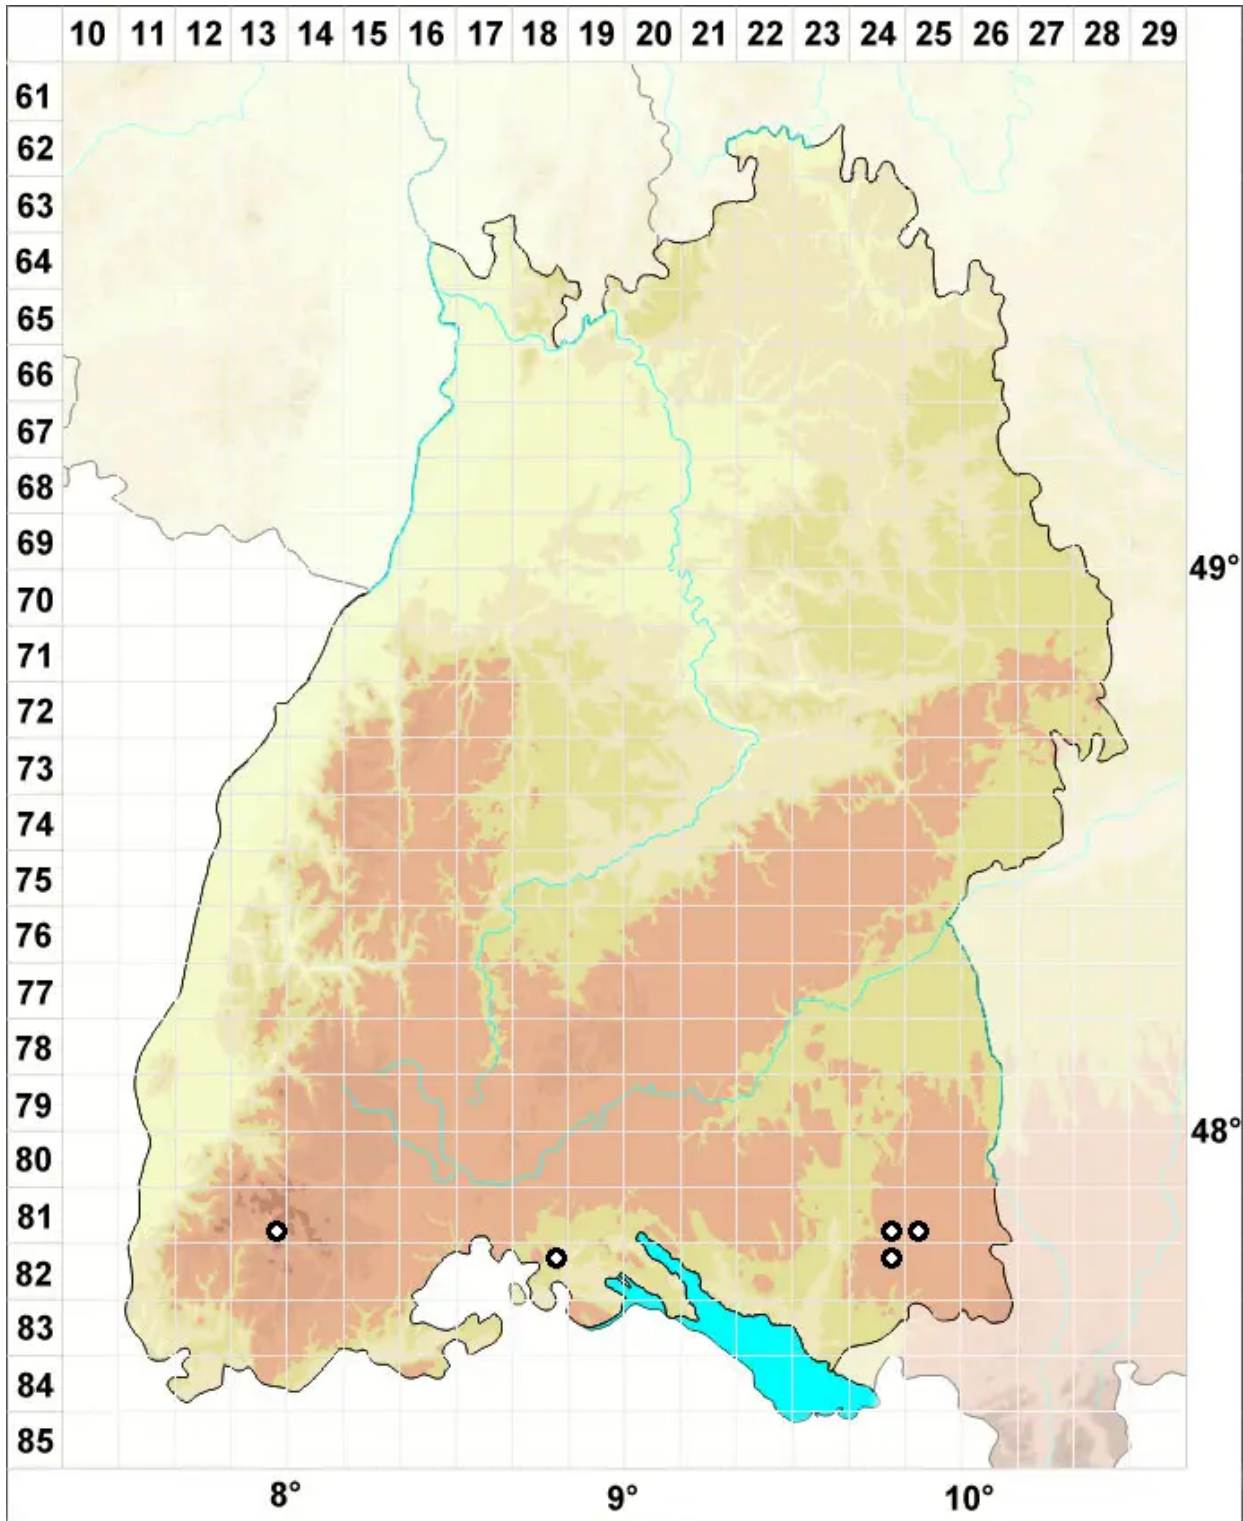

Saelania glaucescens (Hedw.) Broth.

Blaumoos, Blaugrünes Blaumoos

Legende:

Symbole:

Ausgefülltes Symbol:
Zeitraum von 1980 bis heute (Aktuelle Angabe)

Leeres Symbol:
Zeitraum vor 1980 (Altangabe)

Quadrat: Herbarbeleg