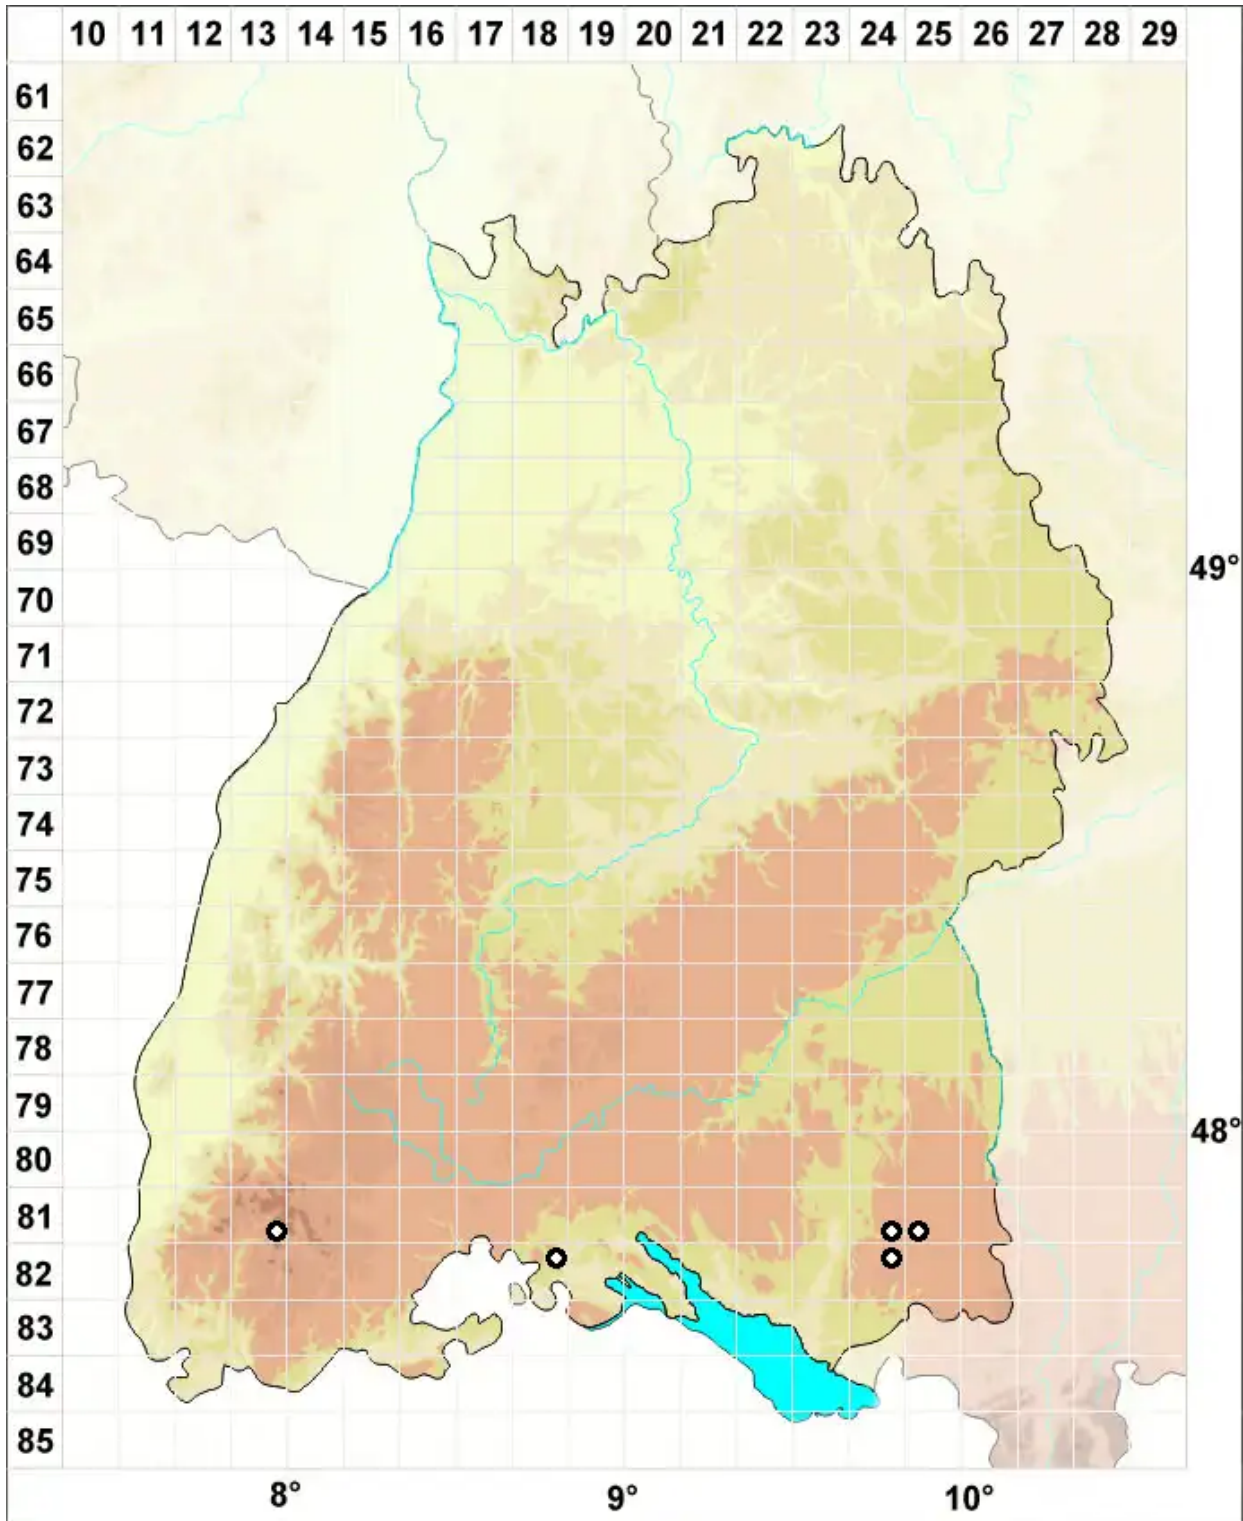

# Saelania glaucescens (Hedw.) Broth.

Blaumoos, Blaugrünes Blaumoos

Legende:

**Symbole:**

Ausgefülltes Symbol:  
Zeitraum von 1980 bis heute (Aktuelle Angabe)

Leeres Symbol:  
Zeitraum vor 1980 (Altangabe)

Quadrat: Herbarbeleg