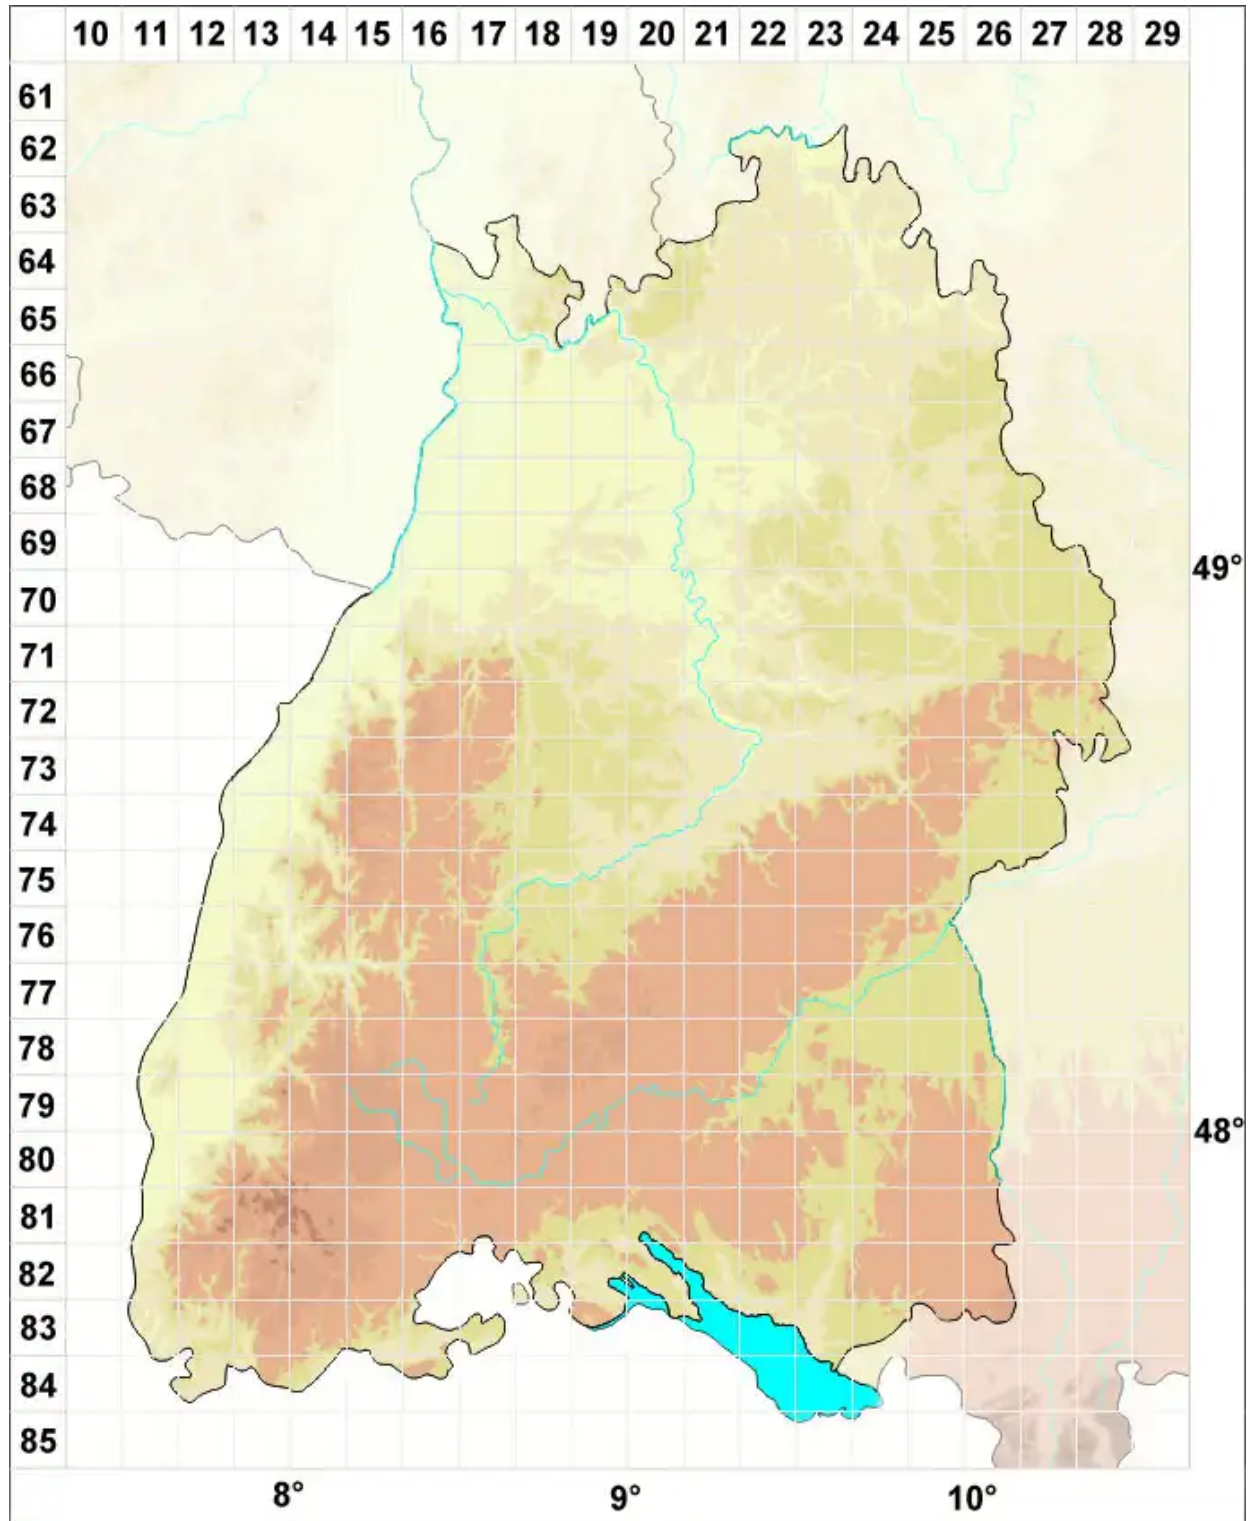

Gymnomitrium commutatum (Limpr.) Schiffn.

Veränderliches Nacktmützenmoos

Legende:

- Symbole:**
- Ausgefülltes Symbol:
Zeitraum von 1980 bis heute (Aktuelle Angabe)
 - Leeres Symbol:
Zeitraum vor 1980 (Altangabe)
 - Quadrat: Herbarbeleg