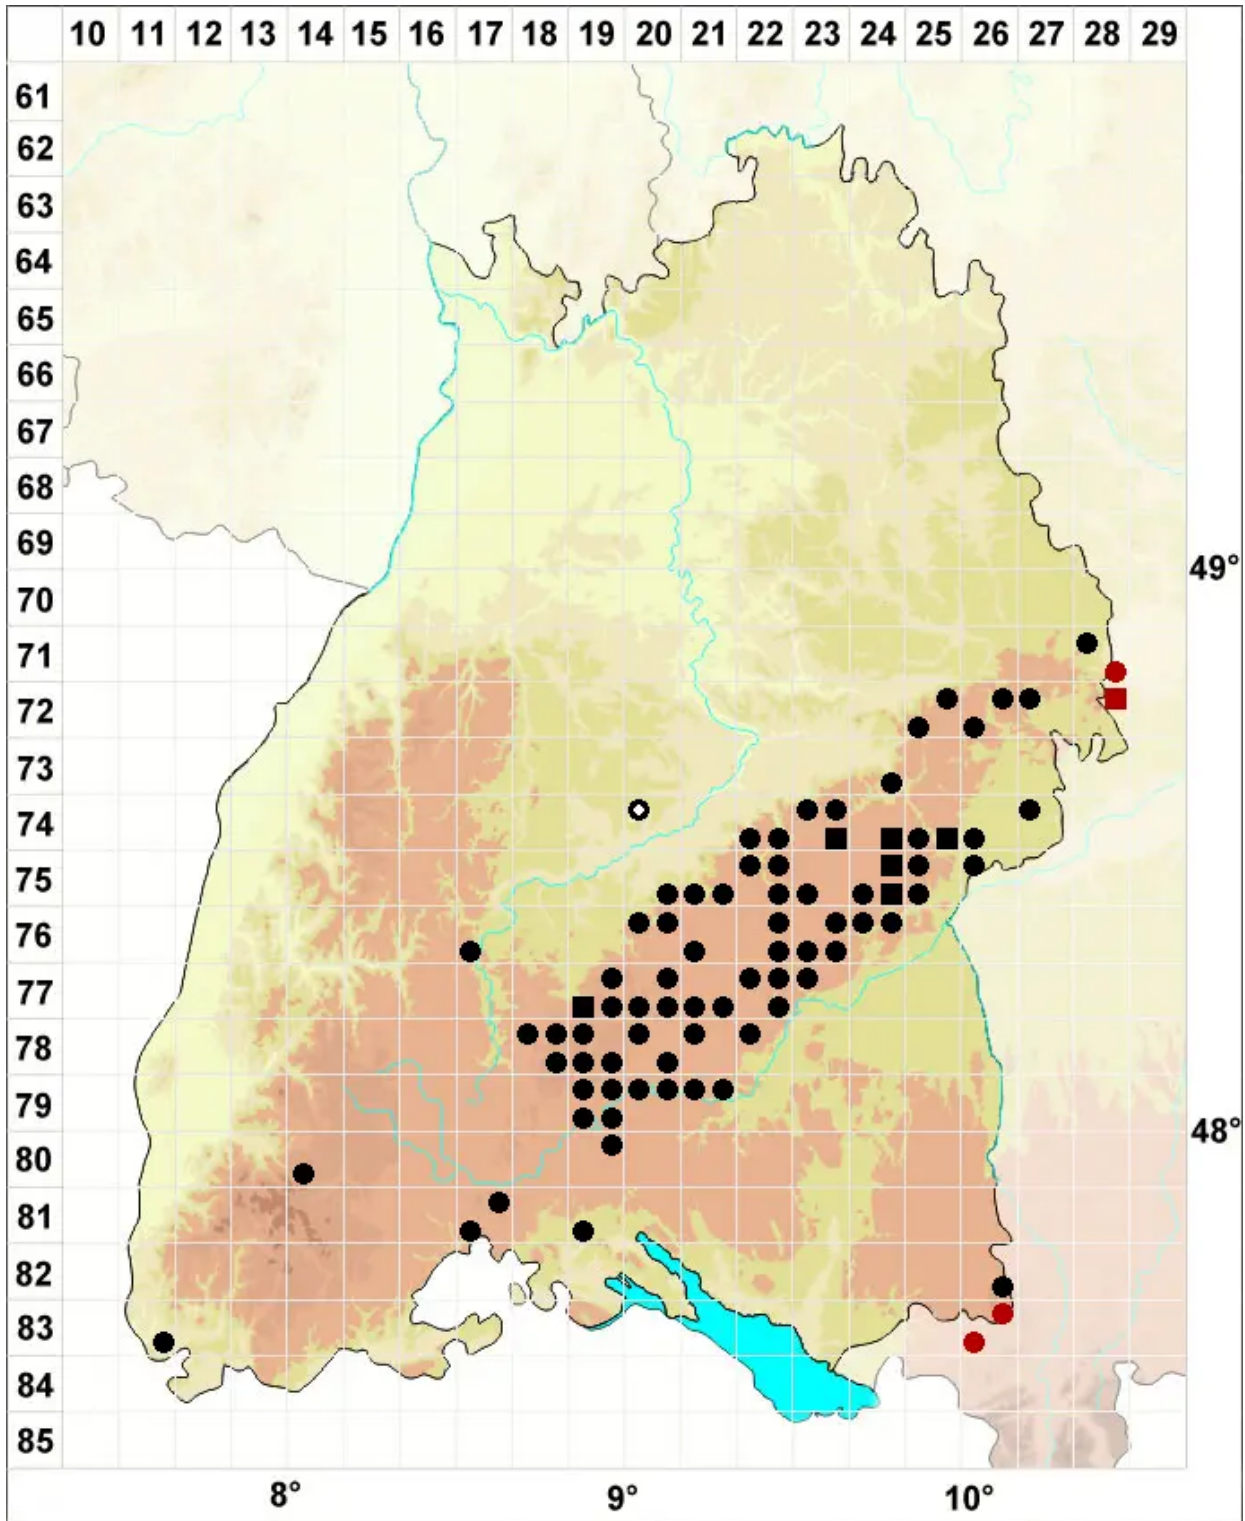

Scapania aspera M.Bernet & Bernet

Rauhes Spatenmoos

Legende:

- Symbole:**
- Ausgefülltes Symbol:
Zeitraum von 1980 bis heute (Aktuelle Angabe)
 - Leeres Symbol:
Zeitraum vor 1980 (Altangabe)
 - Quadrat: Herbarbeleg