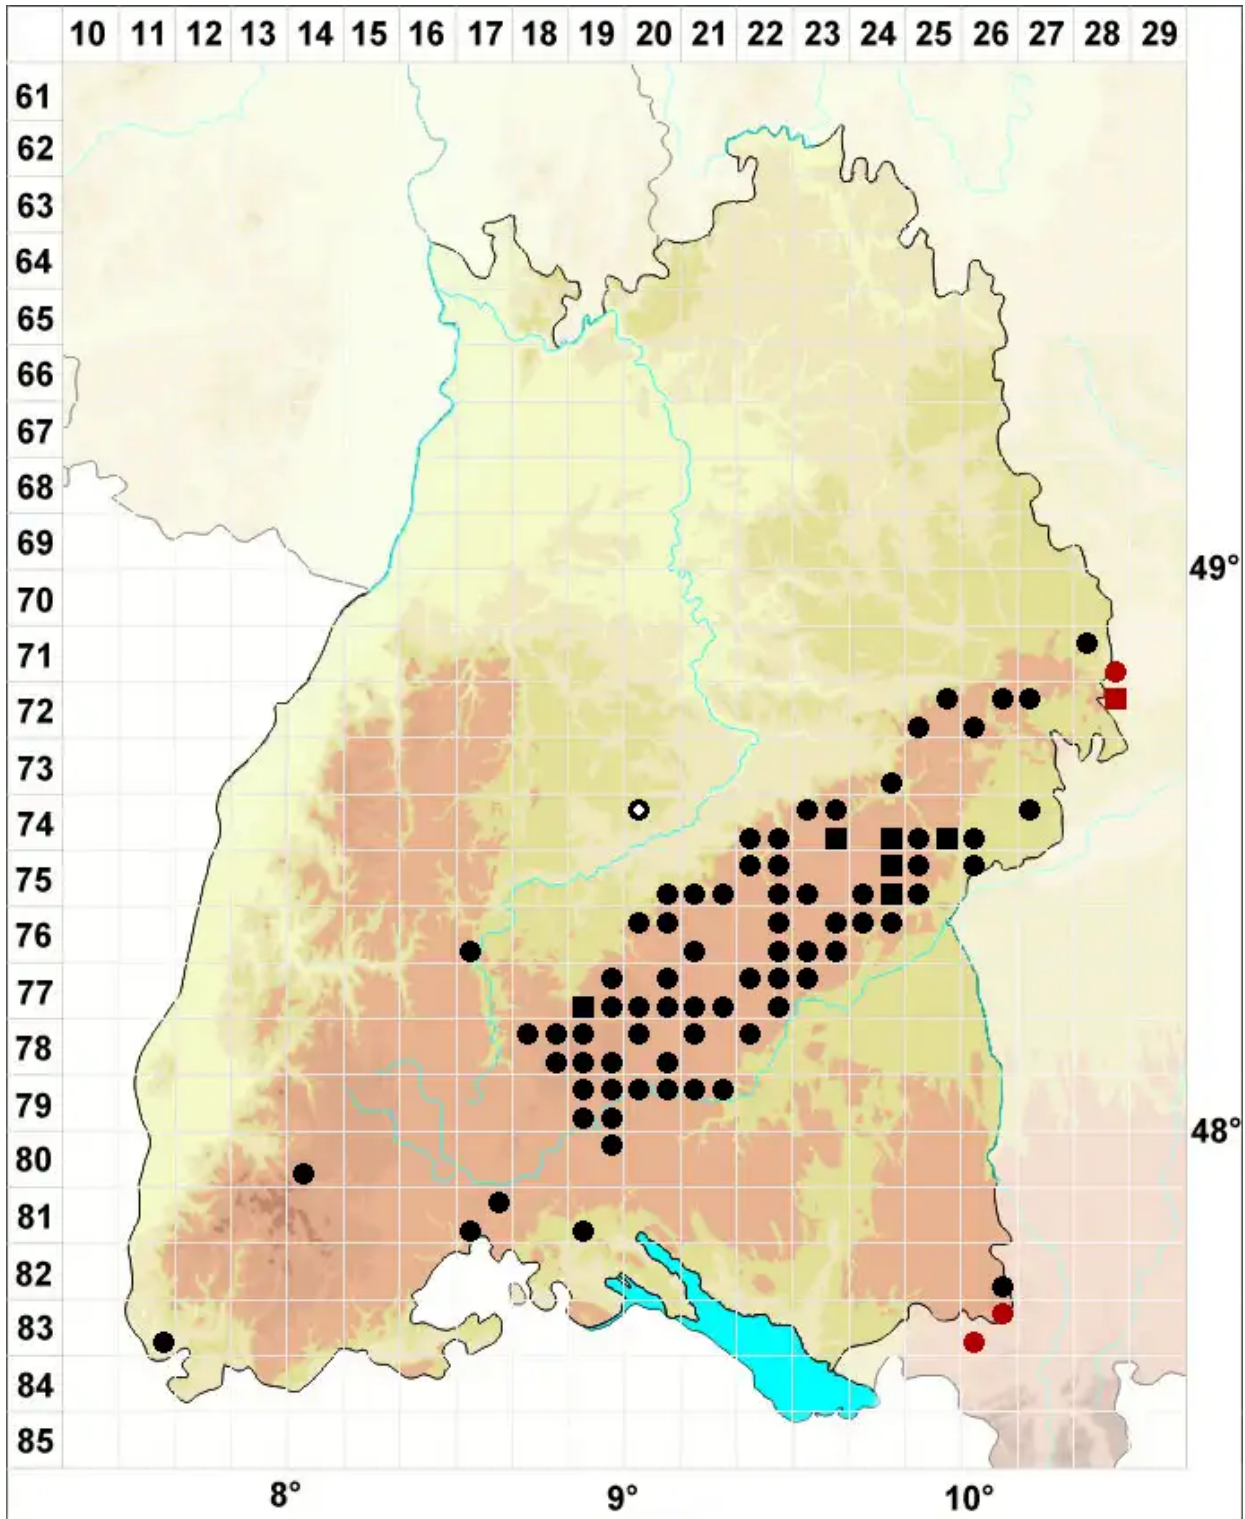

Scapania aspera M.Bernet & Bernet

Rauhes Spatenmoos

Legende:

- Symbole:**
- Ausgefülltes Symbol:
Zeitraum von 1980 bis heute (Aktuelle Angabe)
 - Leeres Symbol:
Zeitraum vor 1980 (Altangabe)
 - Quadrat: Herbarbeleg