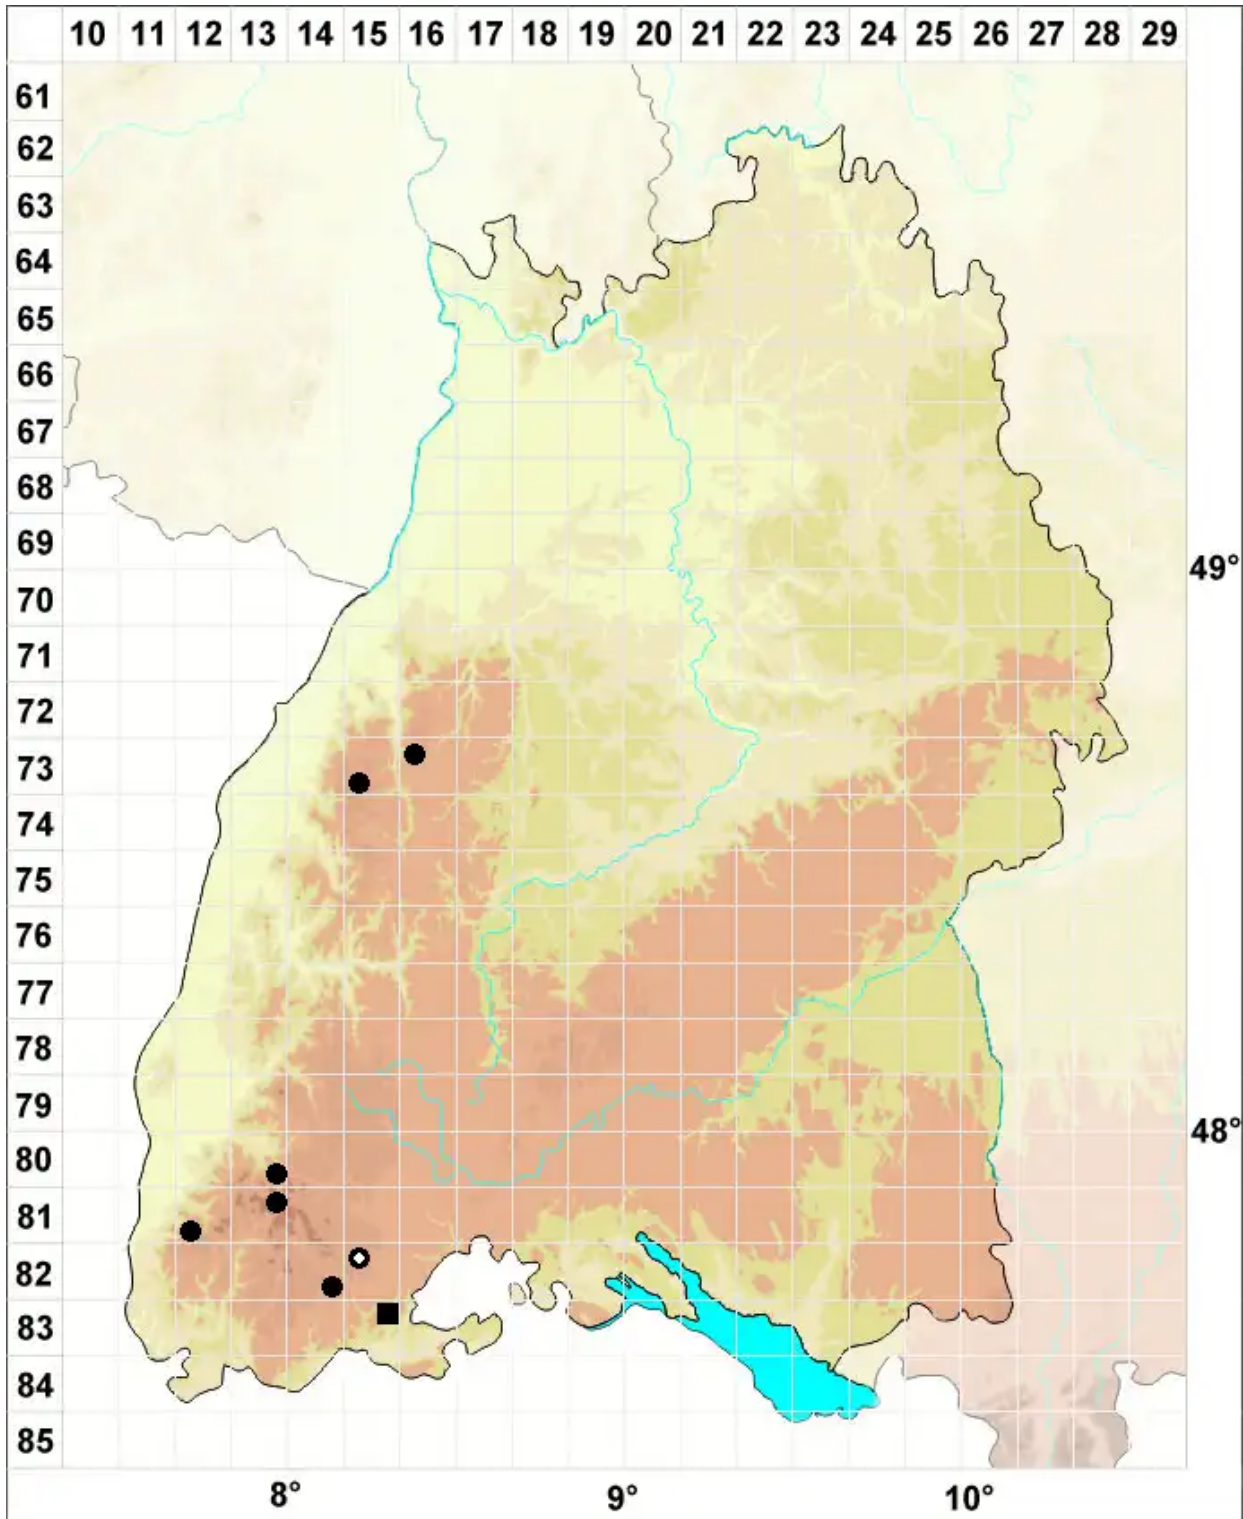

# Scapania compacta (Roth) Dumort.

Gedrungenes Spatenmoos

Legende:

**Symbole:**

Ausgefülltes Symbol:  
Zeitraum von 1980 bis heute (Aktuelle Angabe)

Leeres Symbol:  
Zeitraum vor 1980 (Altangabe)

Quadrat: Herbarbeleg