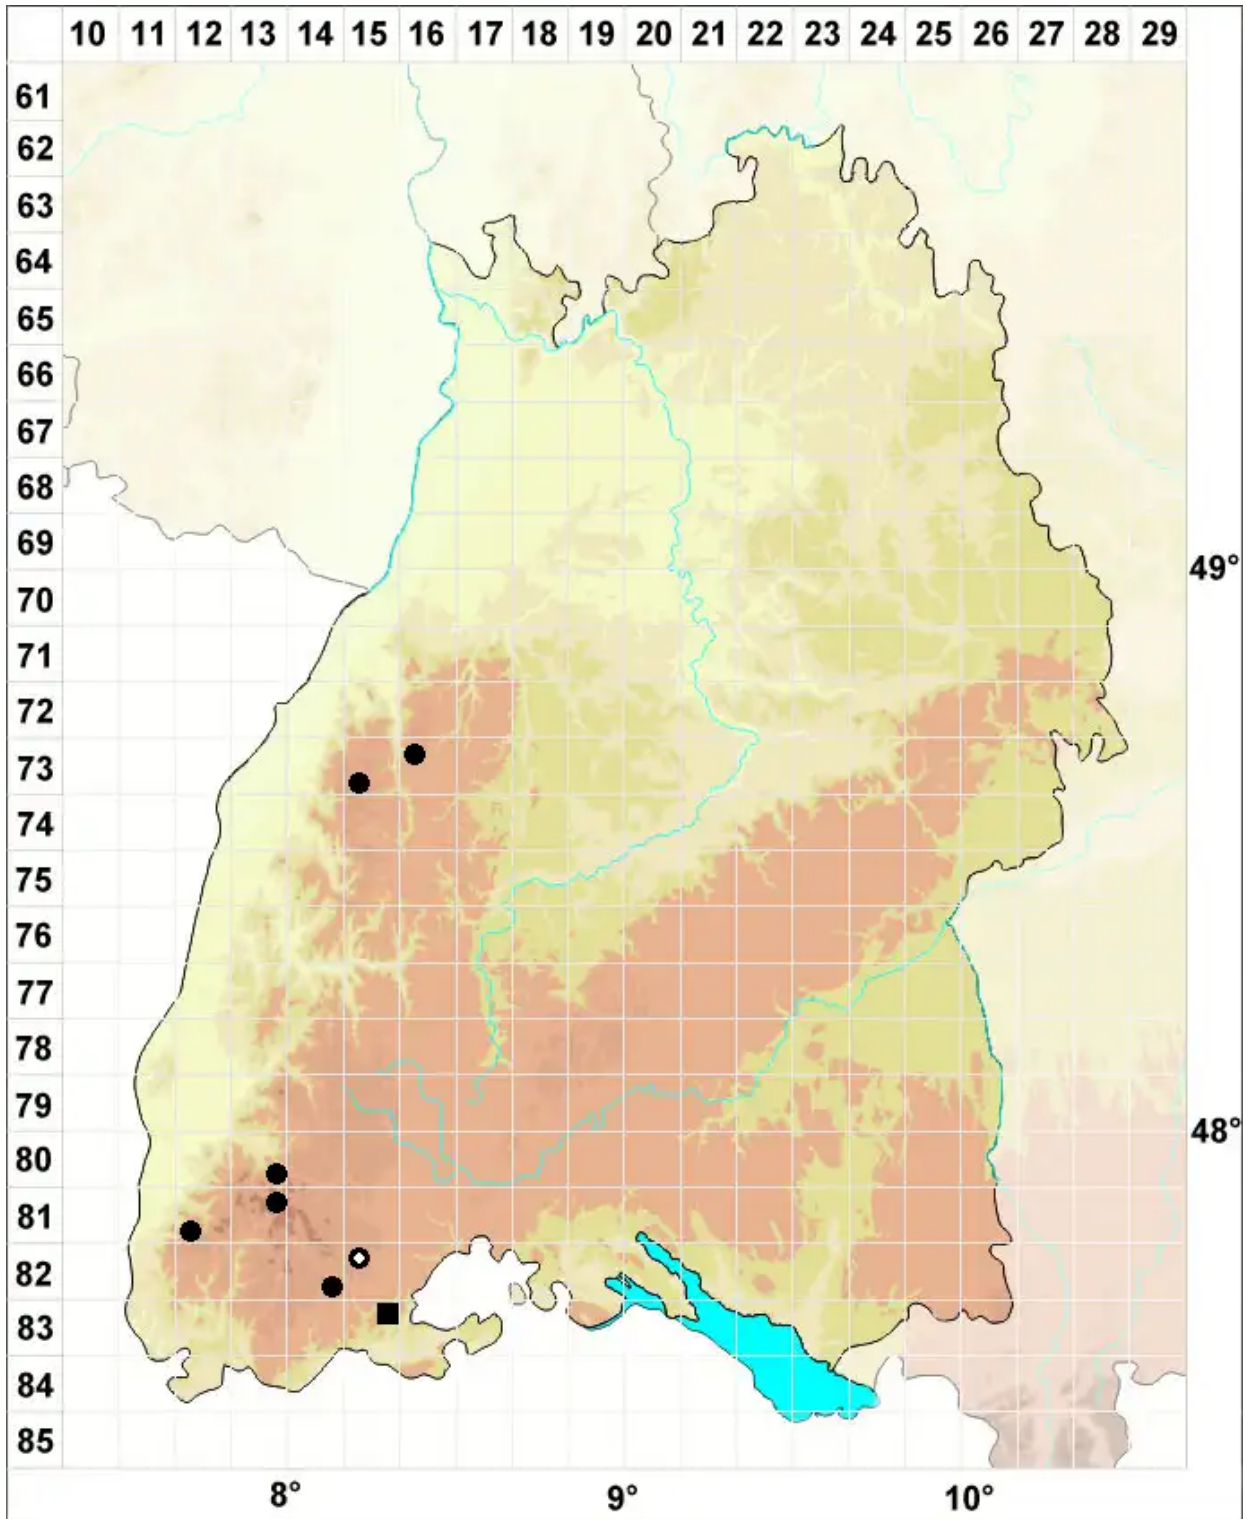

# Scapania compacta (Roth) Dumort.

Gedrungenes Spatenmoos

Legende:

- Symbole:**
- Ausgefülltes Symbol:  
Zeitraum von 1980 bis heute (Aktuelle Angabe)
  - Leeres Symbol:  
Zeitraum vor 1980 (Altangabe)
  - Quadrat: Herbarbeleg