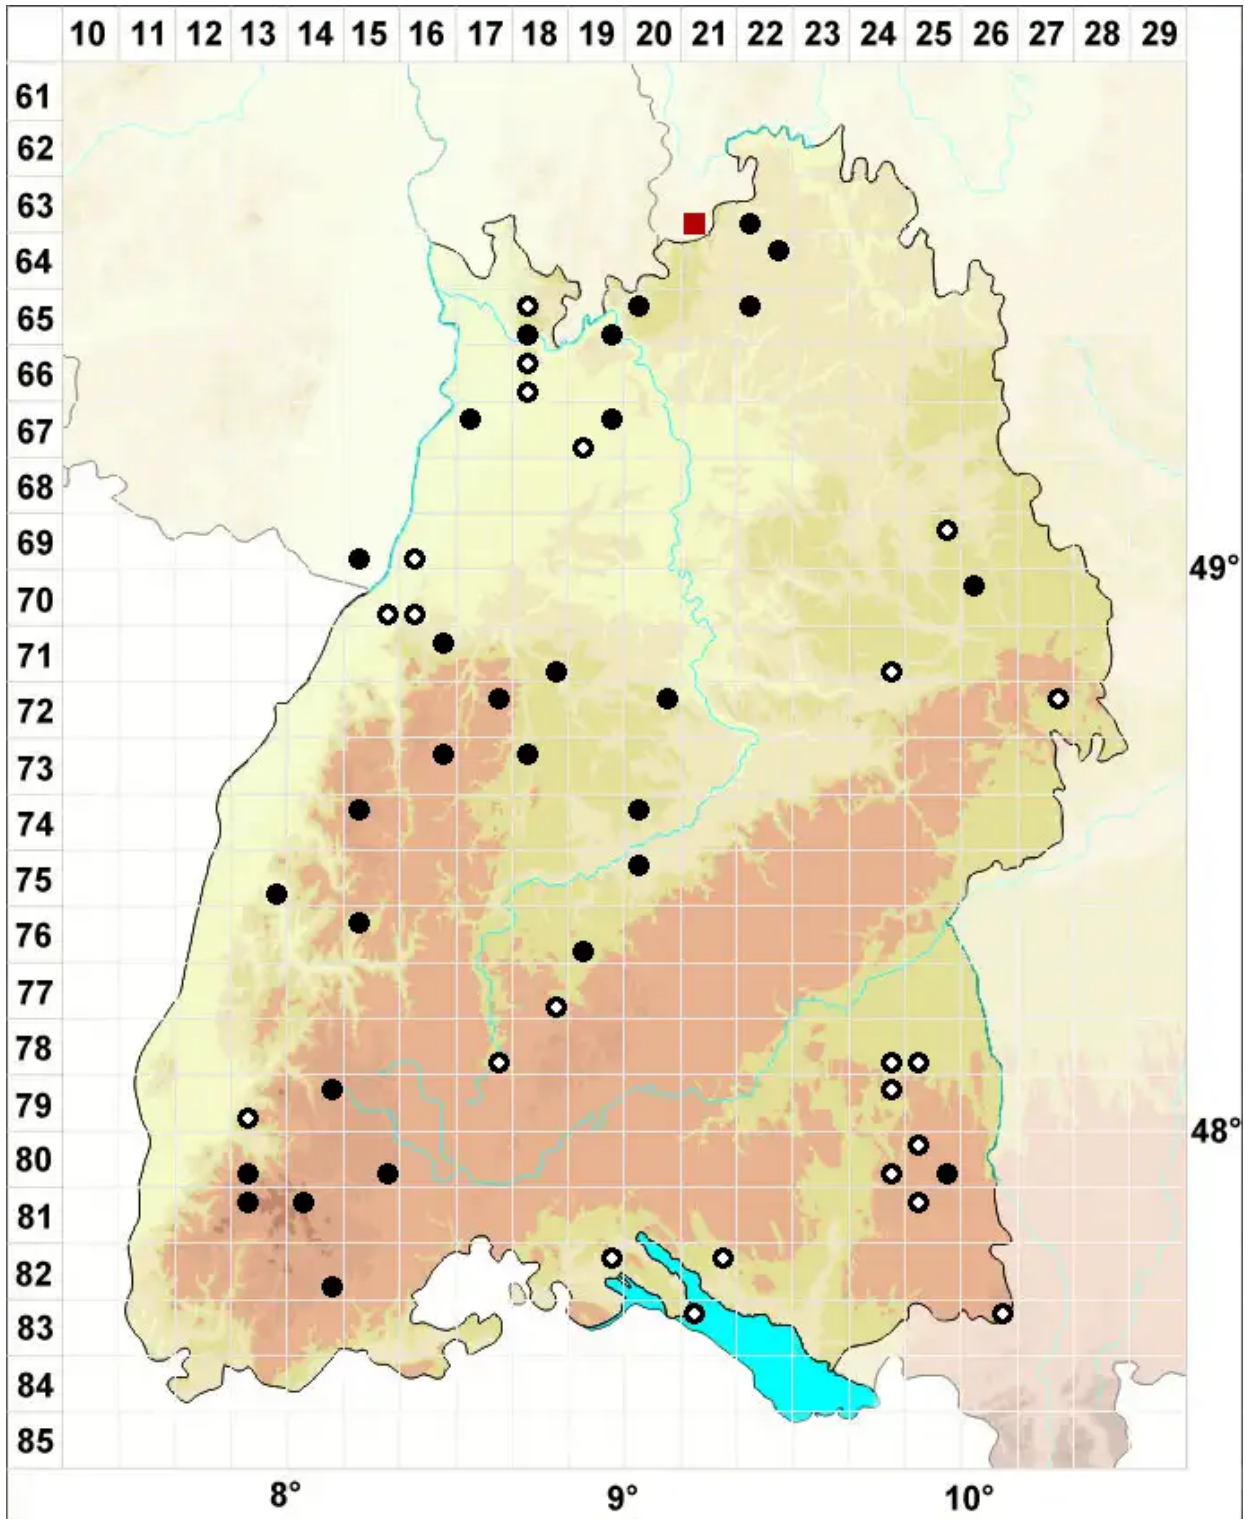

# Scapania curta (Mart.) Dumort.

Erd-Spatenmoos

Legende:

- Symbole:**
- Ausgefülltes Symbol:  
Zeitraum von 1980 bis heute (Aktuelle Angabe)
  - Leeres Symbol:  
Zeitraum vor 1980 (Altangabe)
  - Quadrat: Herbarbeleg