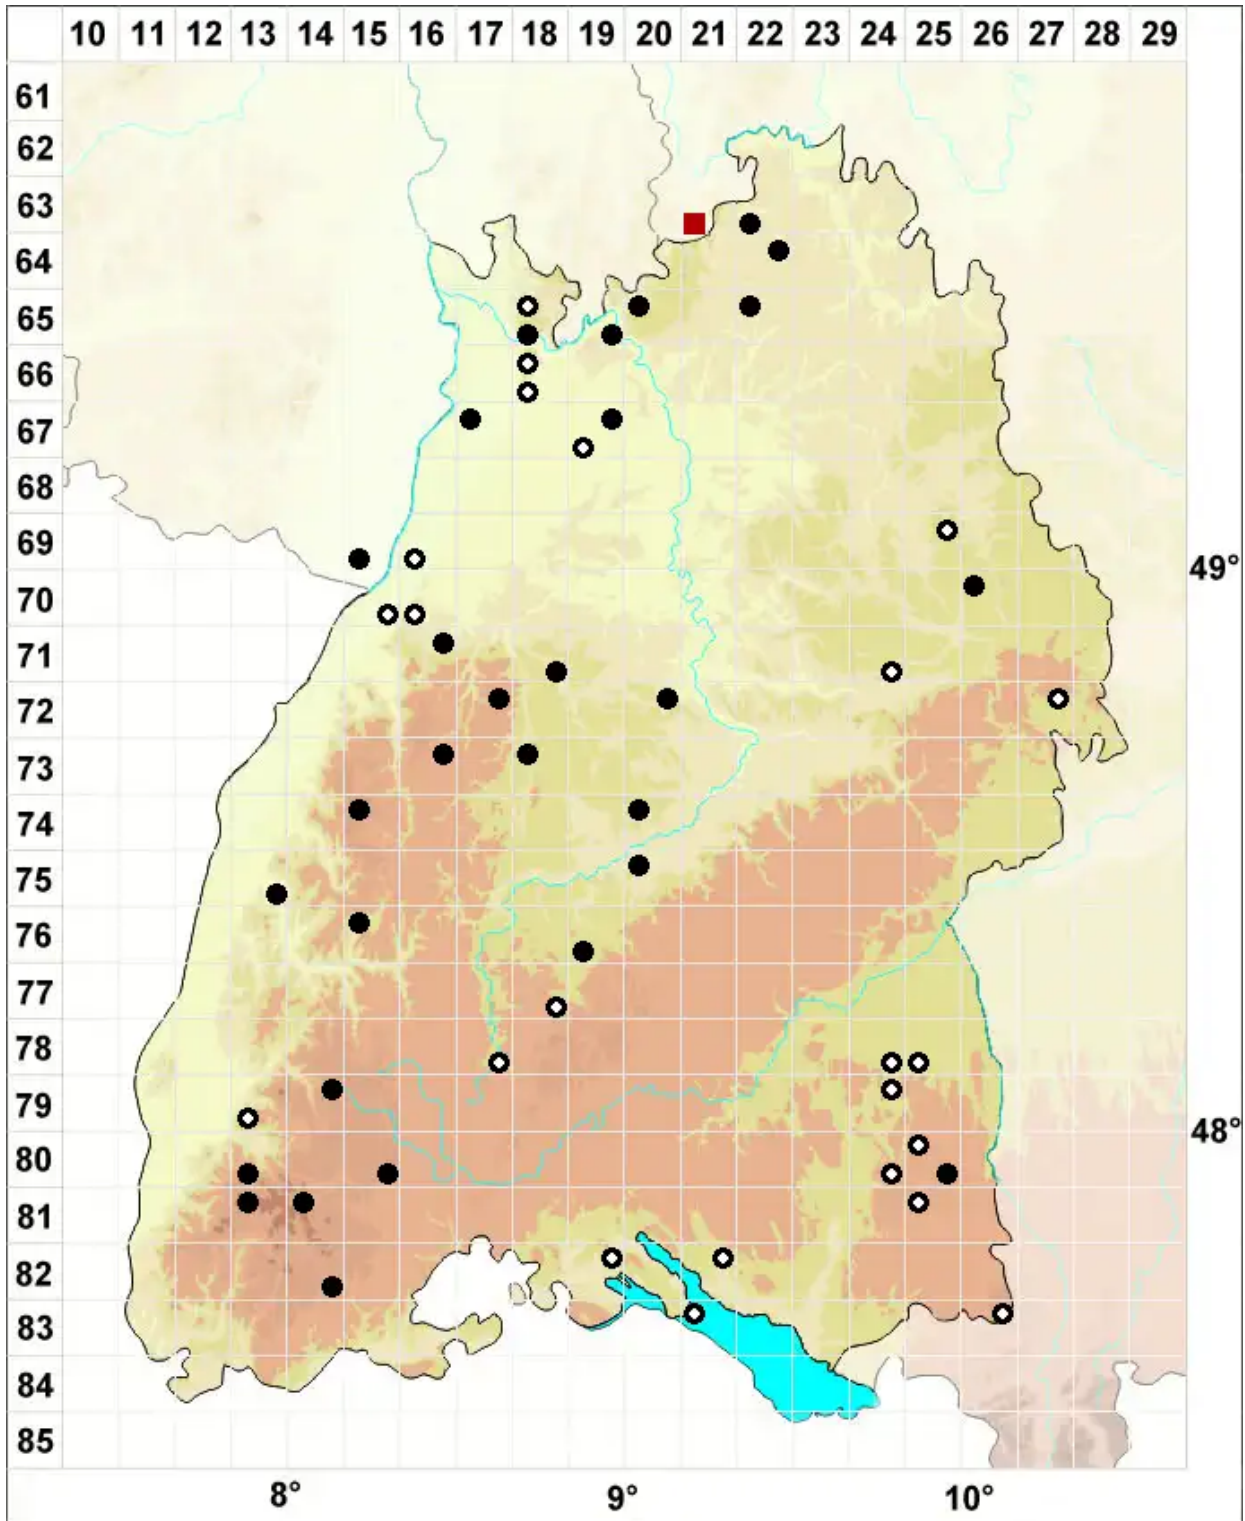

Scapania curta (Mart.) Dumort.

Erd-Spatenmoos

Legende:

- Symbole:**
- Ausgefülltes Symbol:
Zeitraum von 1980 bis heute (Aktuelle Angabe)
 - Leeres Symbol:
Zeitraum vor 1980 (Altangabe)
 - Quadrat: Herbarbeleg