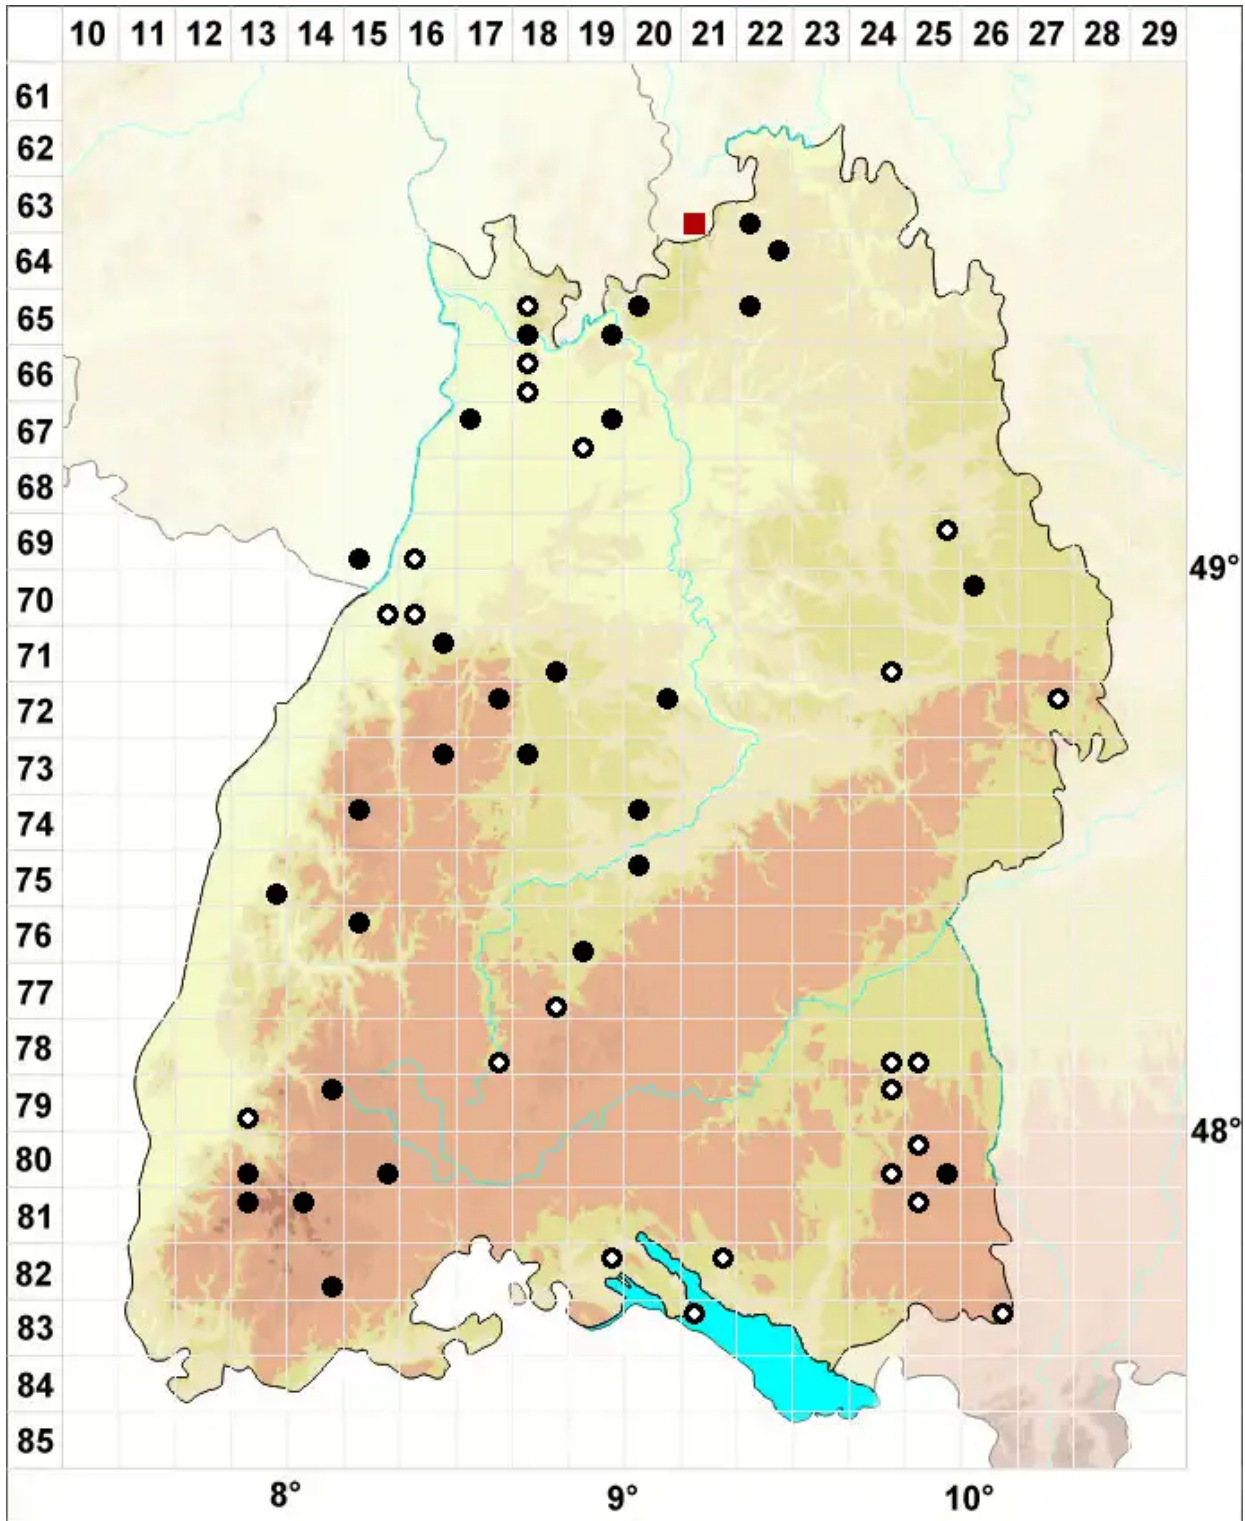

# Scapania curta (Mart.) Dumort.

Erd-Spatenmoos

Legende:

- Symbole:**
- Ausgefülltes Symbol:  
Zeitraum von 1980 bis heute (Aktuelle Angabe)
  - Leeres Symbol:  
Zeitraum vor 1980 (Altangabe)
  - Quadrat: Herbarbeleg