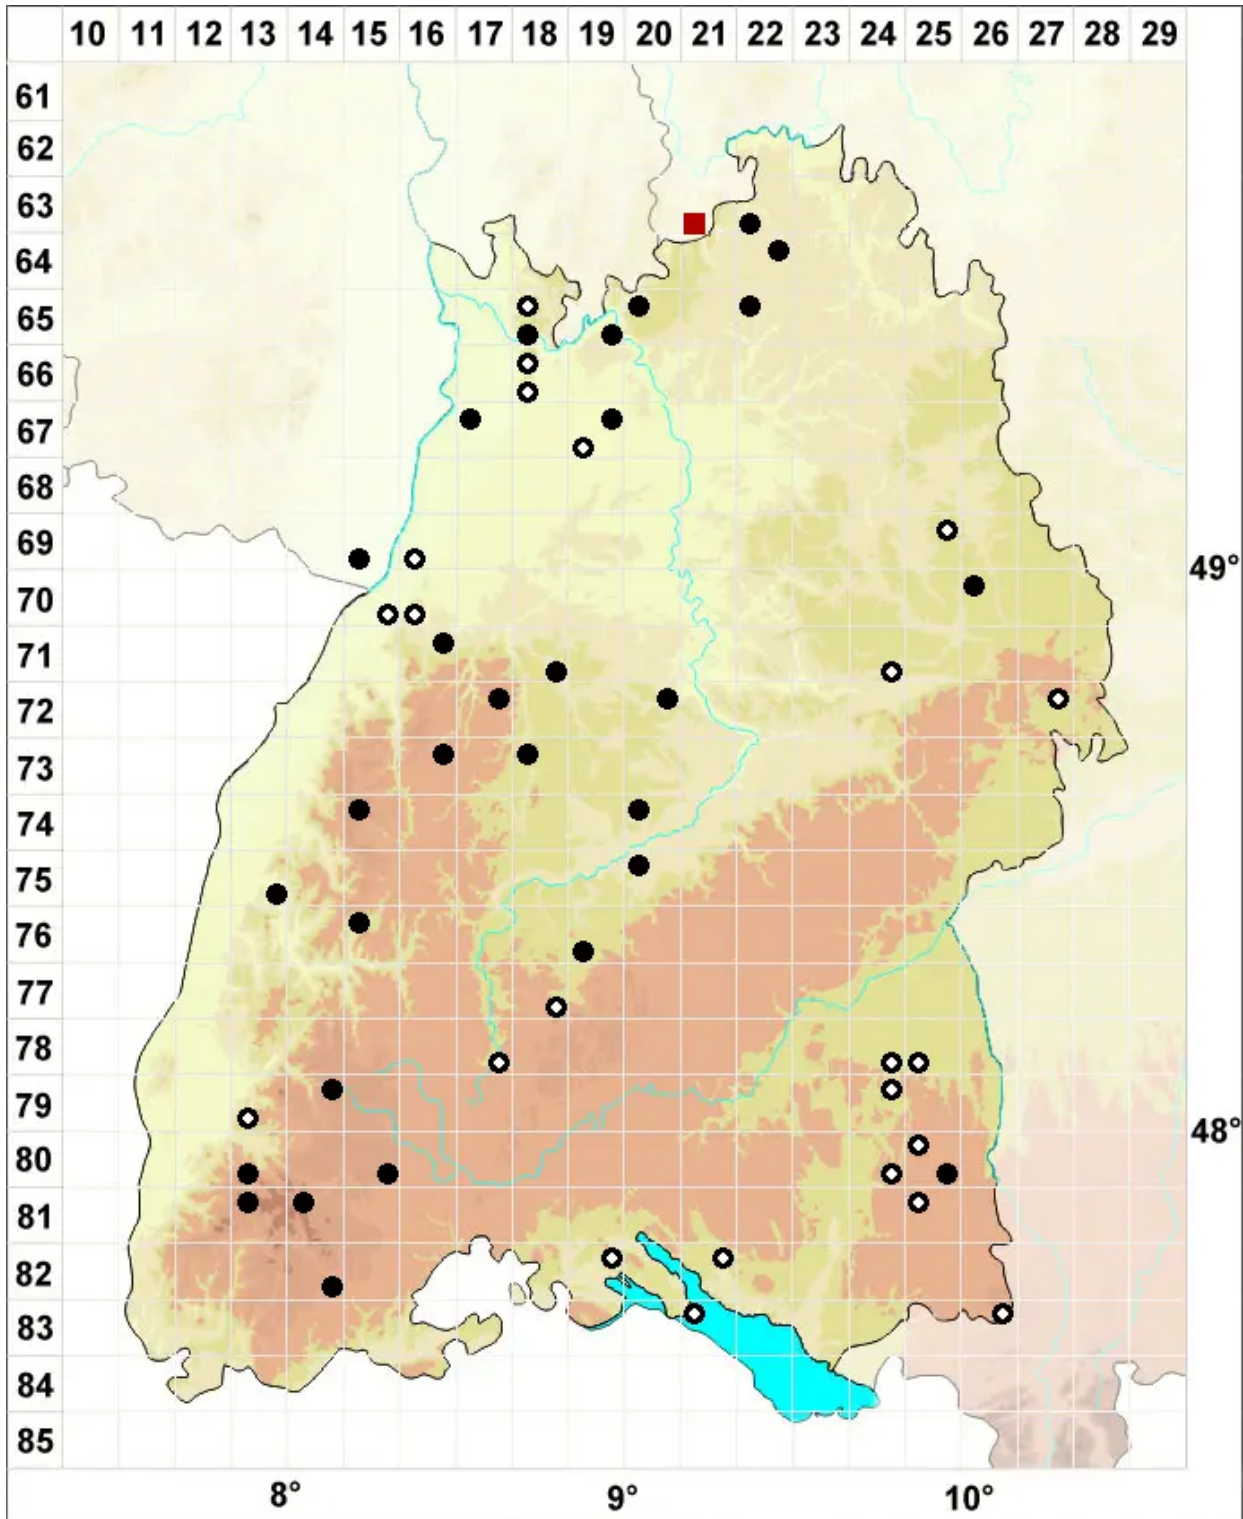

Scapania curta (Mart.) Dumort.

Erd-Spatenmoos

Legende:

- Symbole:**
- Ausgefülltes Symbol:
Zeitraum von 1980 bis heute (Aktuelle Angabe)
 - Leeres Symbol:
Zeitraum vor 1980 (Altangabe)
 - Quadrat: Herbarbeleg