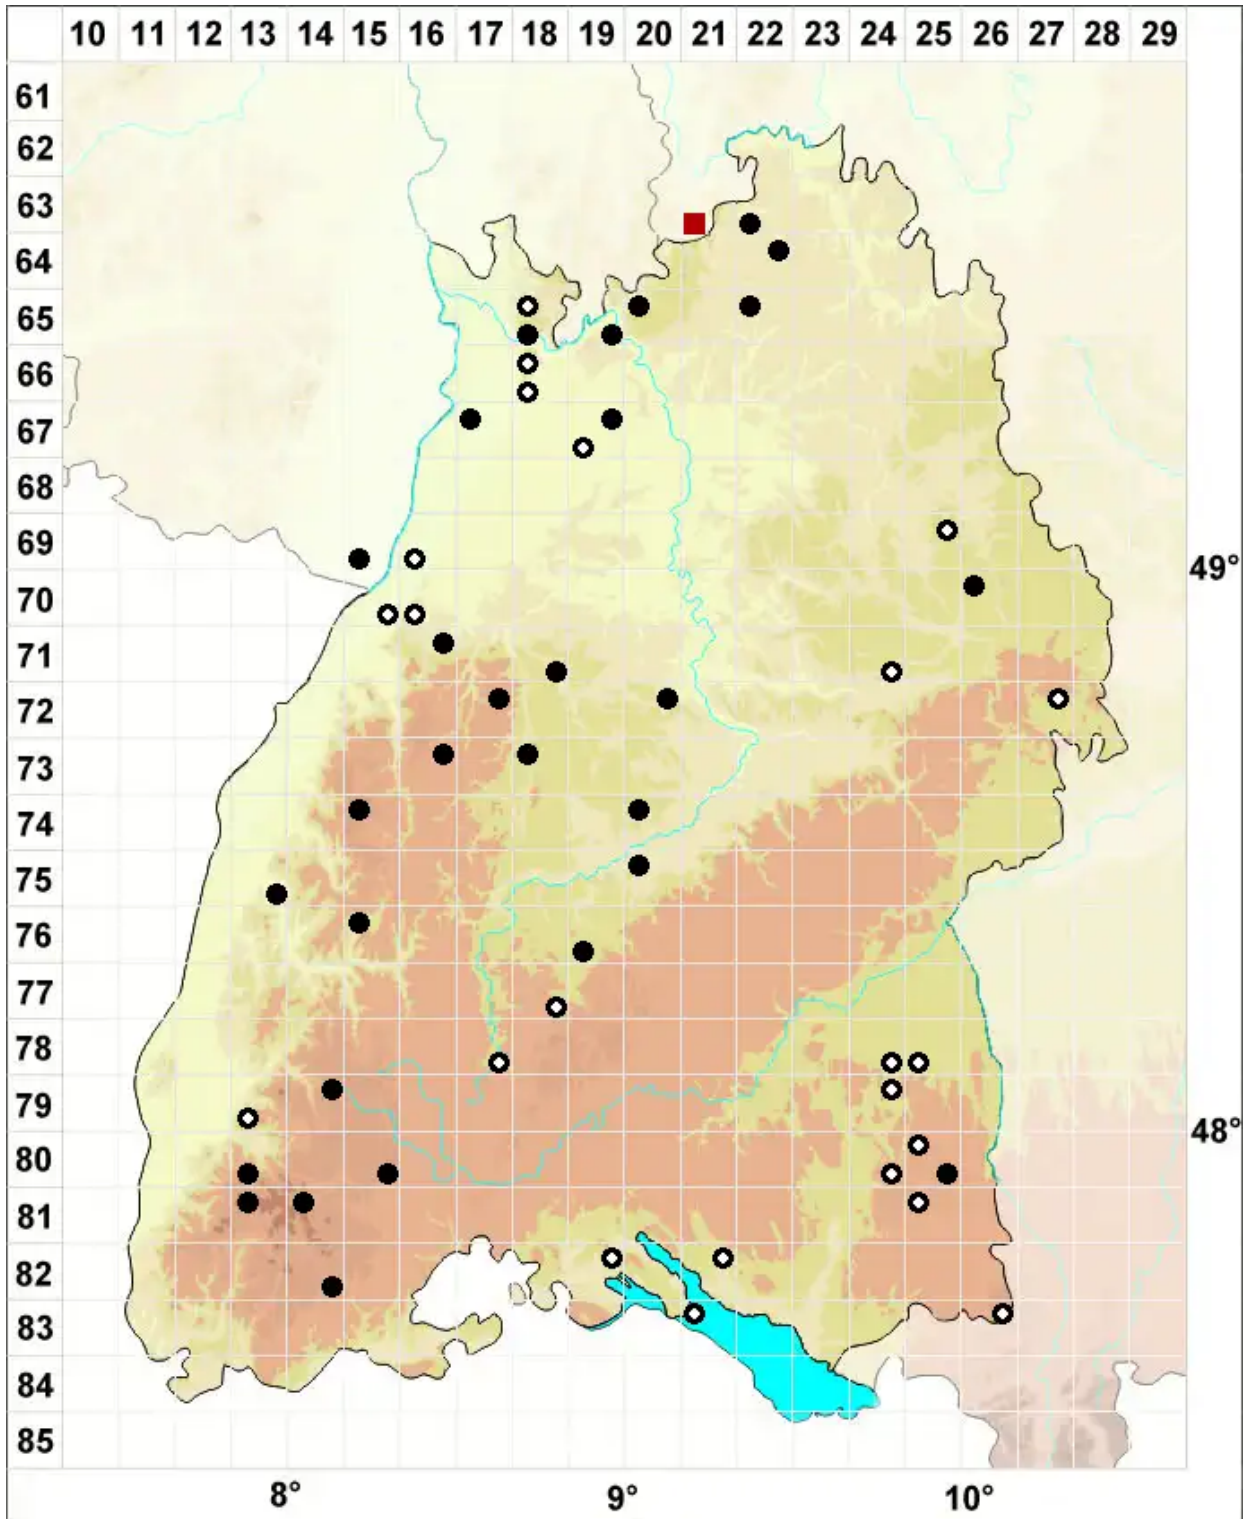

# Scapania curta (Mart.) Dumort.

Erd-Spatenmoos

Legende:

- Symbole:**
- Ausgefülltes Symbol:  
Zeitraum von 1980 bis heute (Aktuelle Angabe)
  - Leeres Symbol:  
Zeitraum vor 1980 (Altangabe)
  - Quadrat: Herbarbeleg