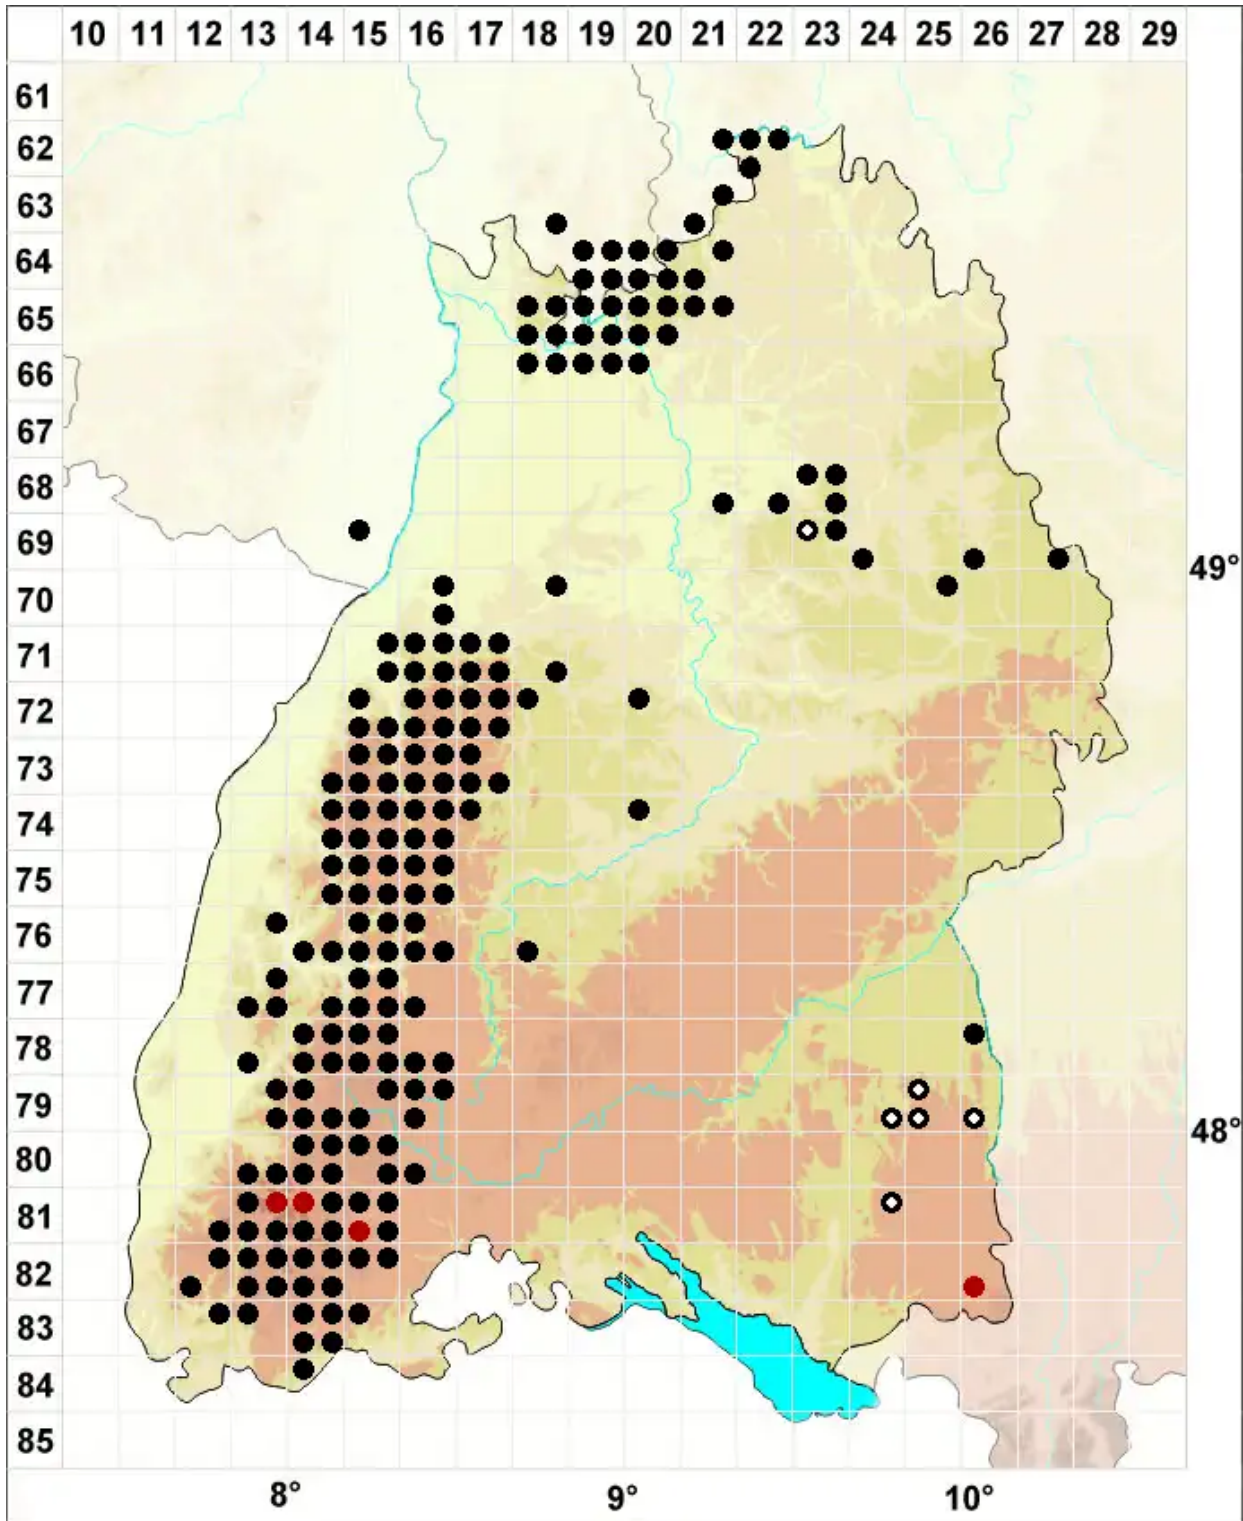

Scapania undulata (L.) Dumort.

Gewelltblättriges Spatenmoos, Bach-Spatenmoos

Legende:

Symbole:

Ausgefülltes Symbol:
Zeitraum von 1980 bis heute (Aktuelle Angabe)

Leeres Symbol:
Zeitraum vor 1980 (Altangabe)

Quadrat: Herbarbeleg