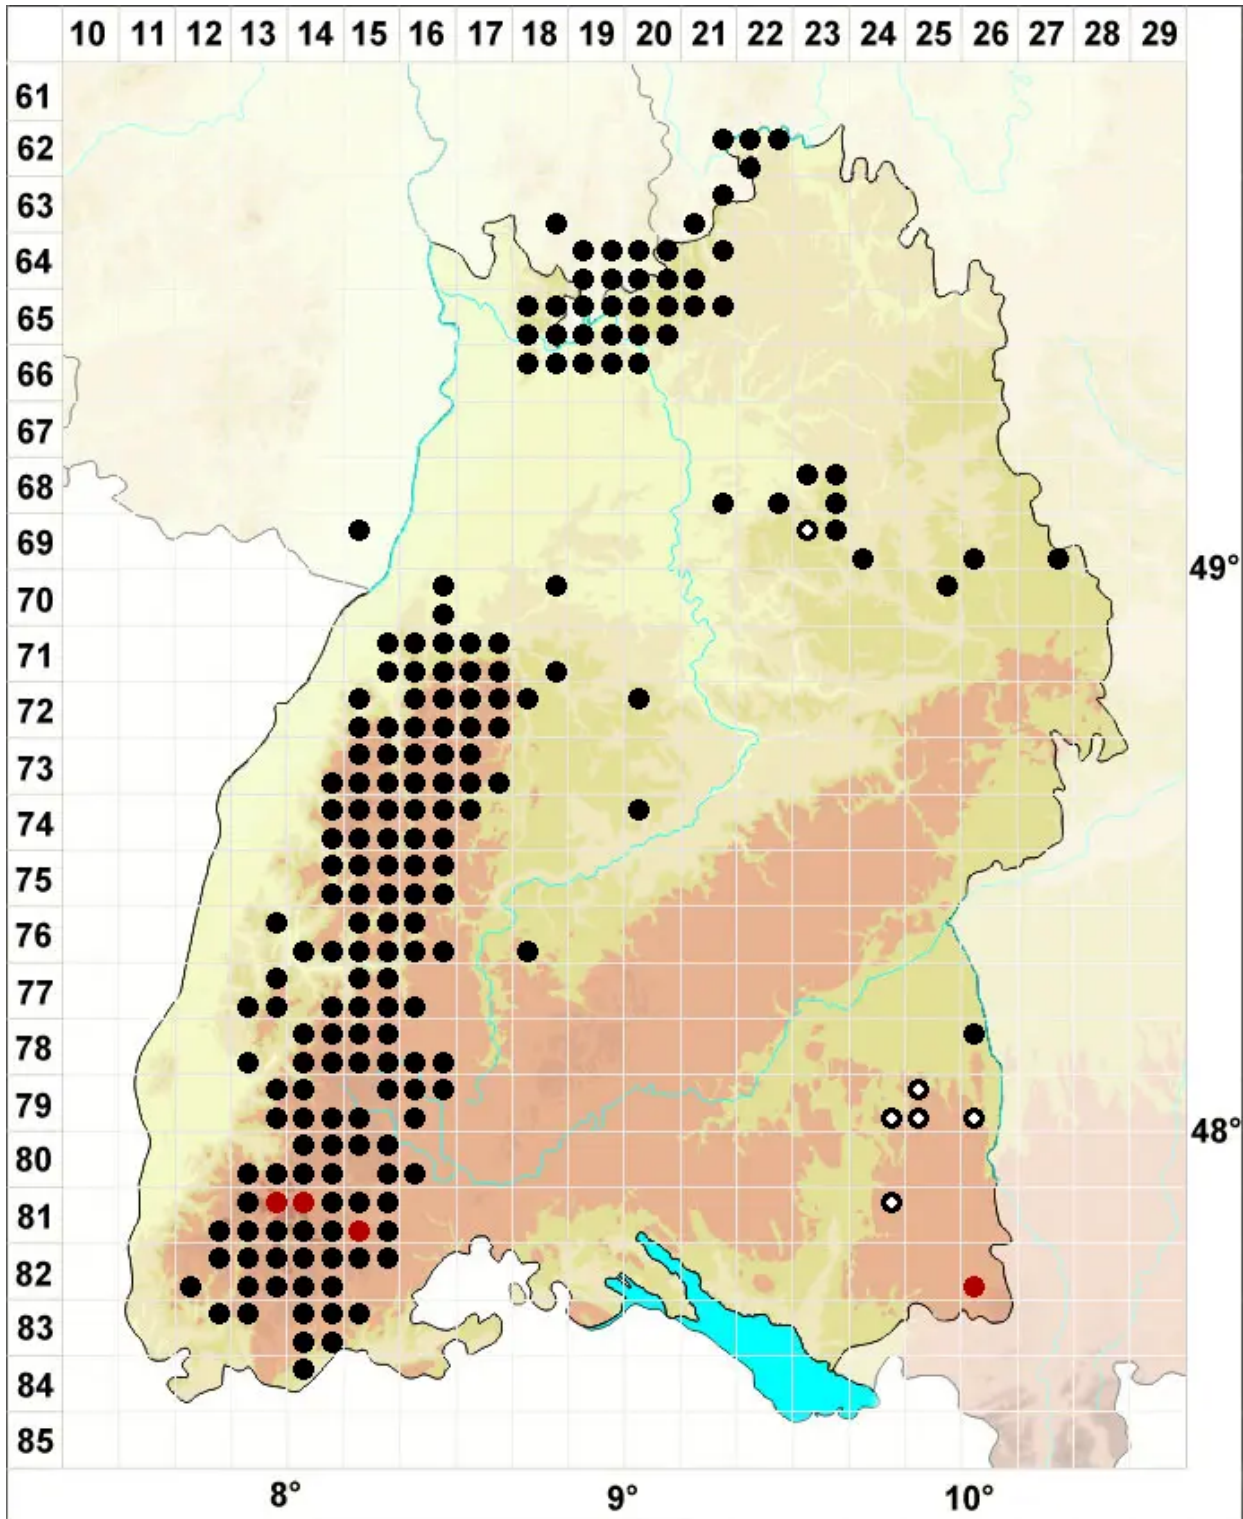

Scapania undulata (L.) Dumort.

Gewelltblättriges Spatenmoos, Bach-Spatenmoos

Legende:

- Symbole:**
- Ausgefülltes Symbol:
Zeitraum von 1980 bis heute (Aktuelle Angabe)
 - Leeres Symbol:
Zeitraum vor 1980 (Altangabe)
 - Quadrat: Herbarbeleg