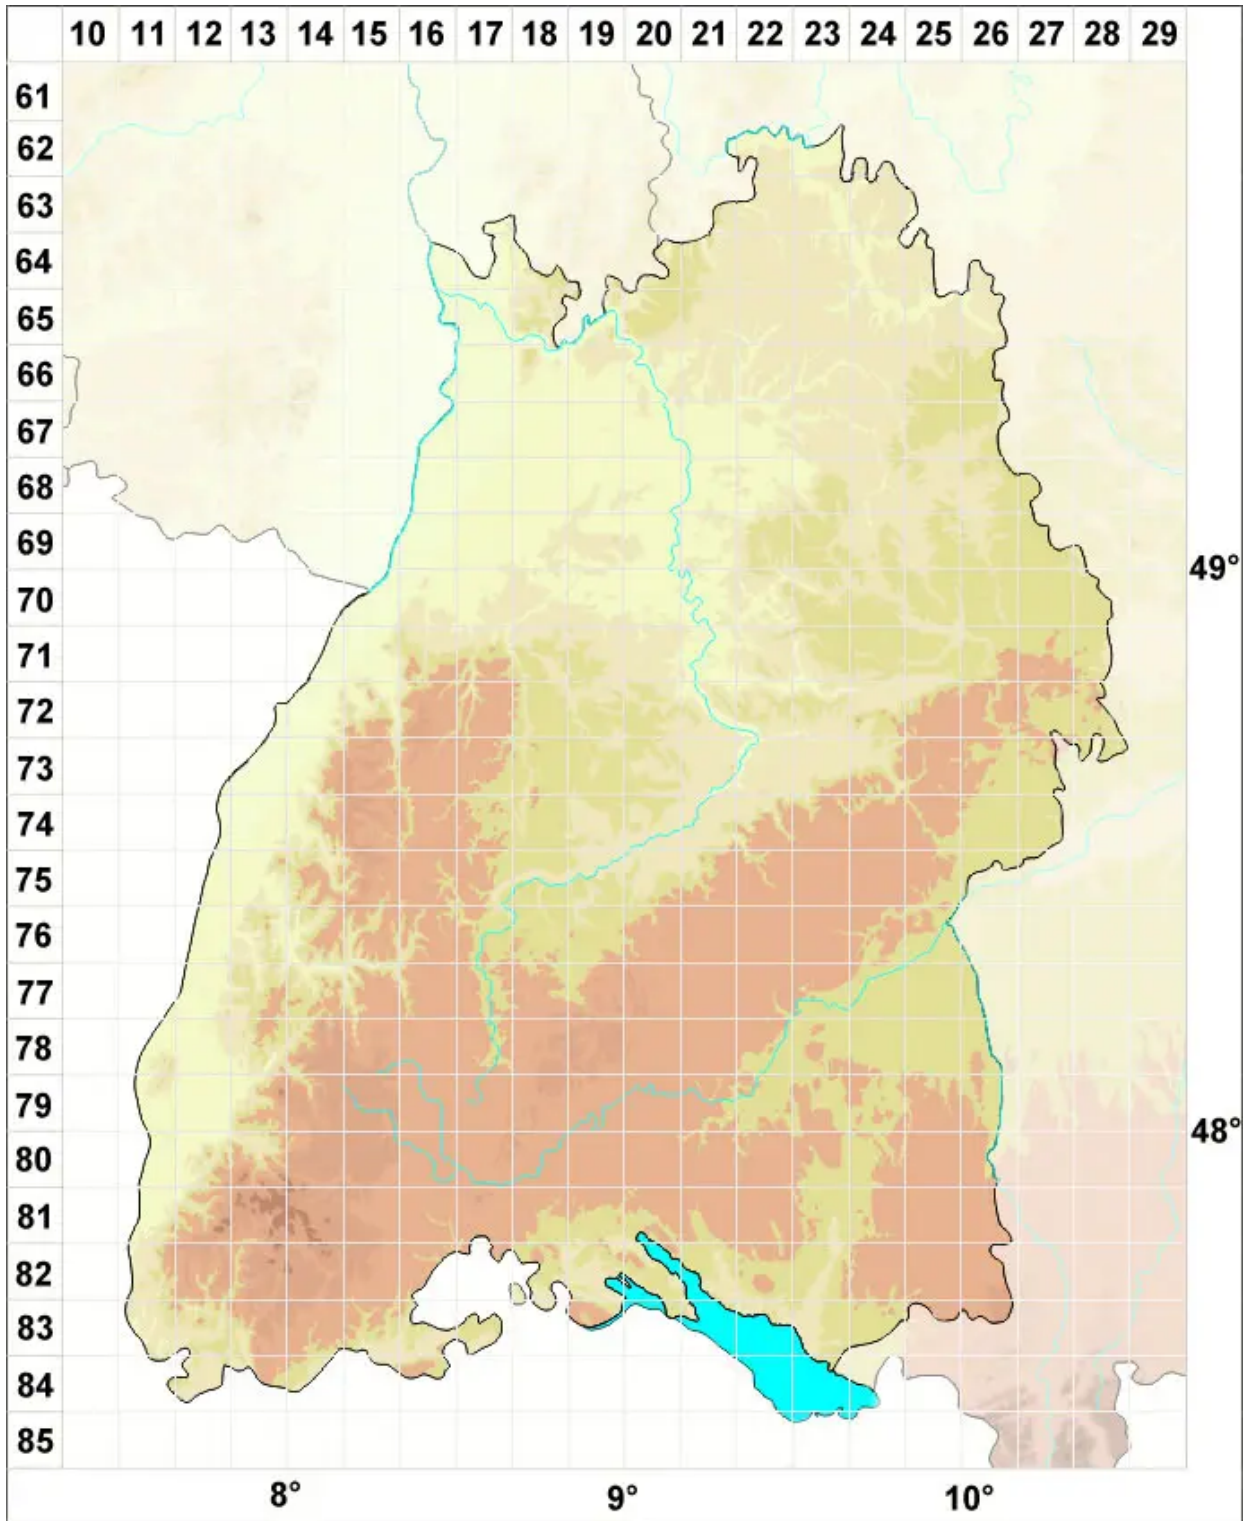

Scapania gracilis Lindb.

Zierliches Spatenmoos

Legende:

- Symbole:**
- Ausgefülltes Symbol:
Zeitraum von 1980 bis heute (Aktuelle Angabe)
 - Leeres Symbol:
Zeitraum vor 1980 (Altangabe)
 - Quadrat: Herbarbeleg