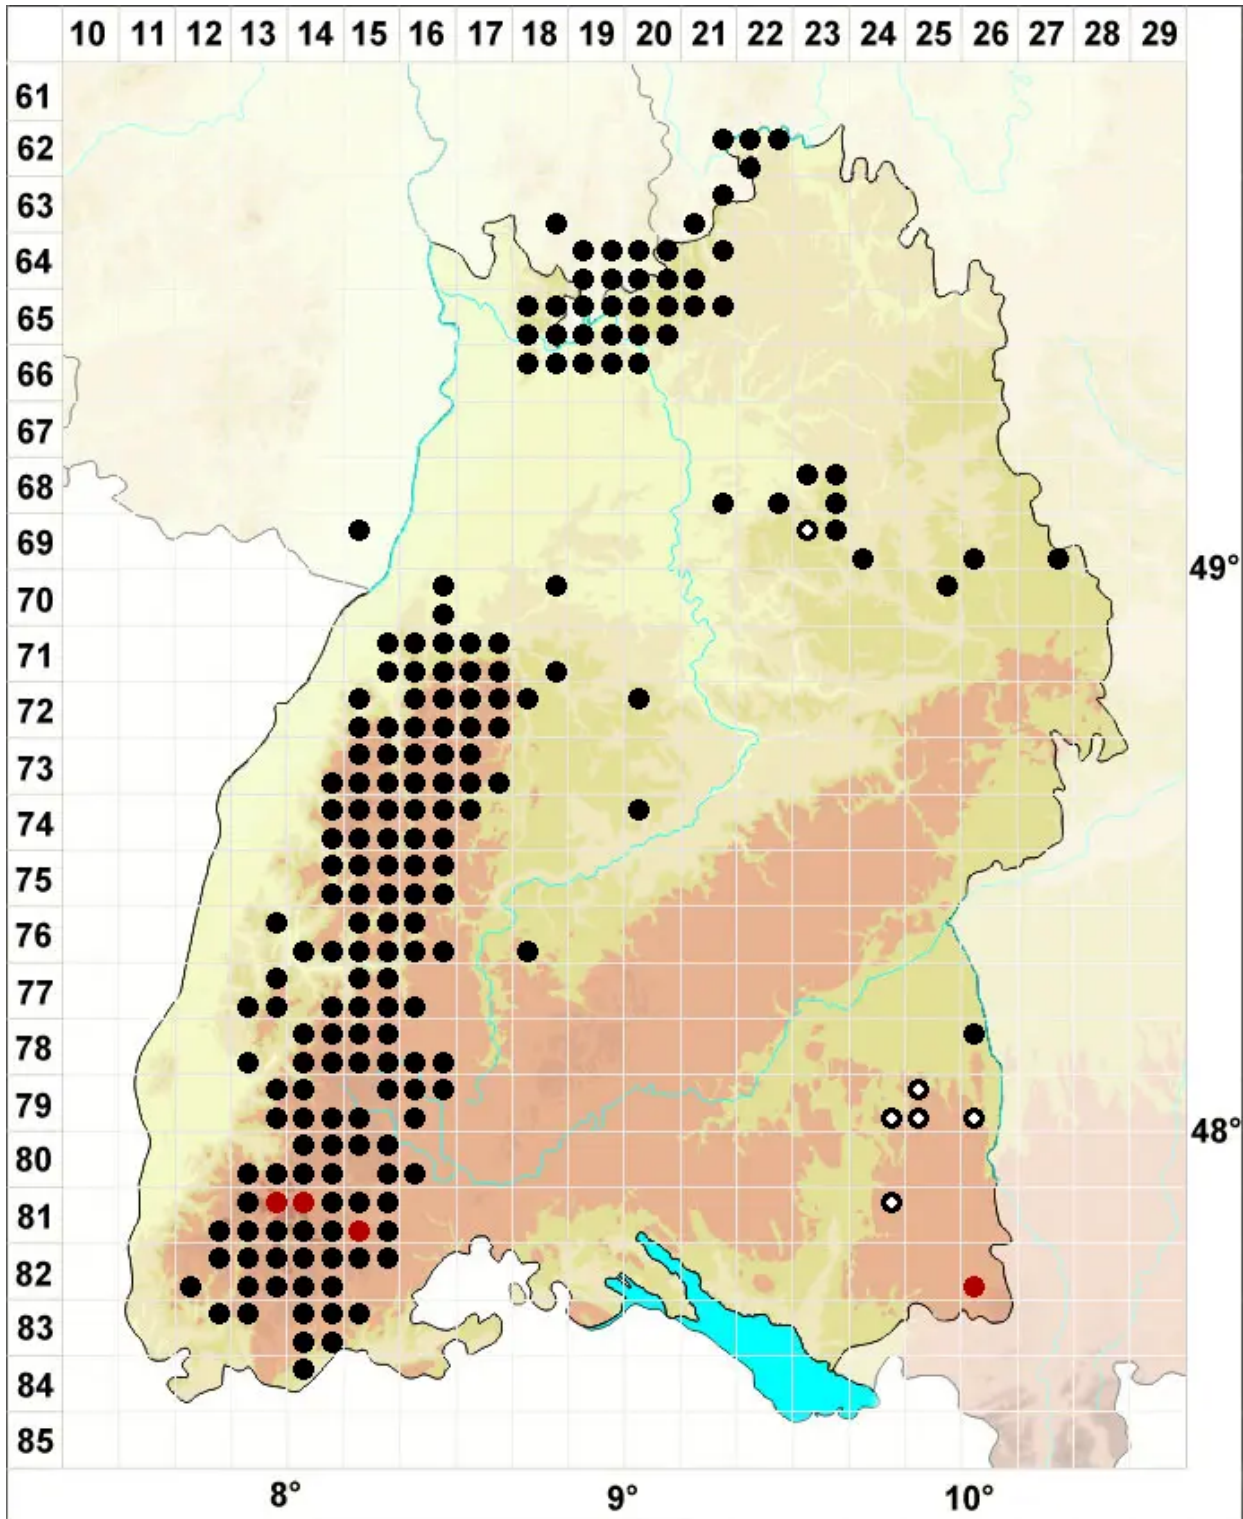

# Scapania undulata (L.) Dumort.

Gewelltblättriges Spatenmoos, Bach-Spatenmoos

Legende:

- Symbole:**  
Ausgefülltes Symbol:  
Zeitraum von 1980 bis heute (Aktuelle Angabe)  
Leeres Symbol:  
Zeitraum vor 1980 (Altangabe)  
Quadrat: Herbarbeleg