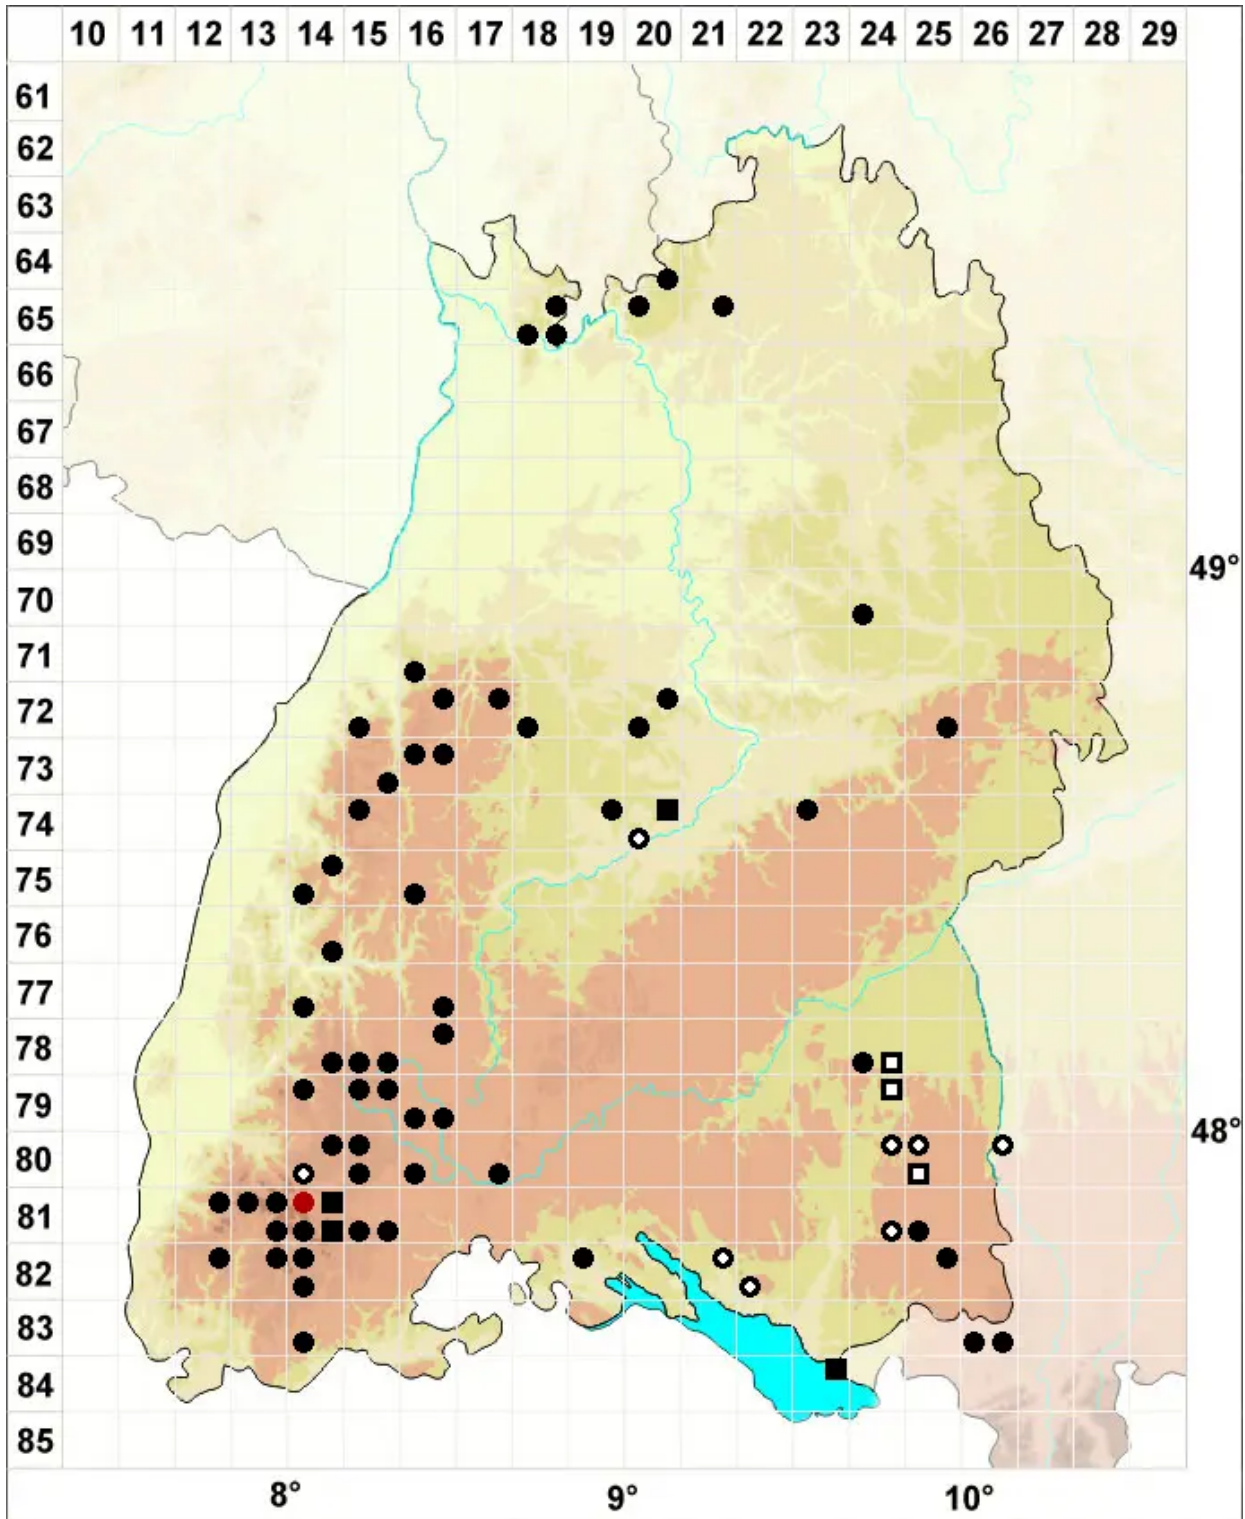

Scapania irrigua (Nees) Nees

Gelbgrünes Spatenmoos

Legende:

- Symbole:**
- Ausgefülltes Symbol:
Zeitraum von 1980 bis heute (Aktuelle Angabe)
 - Leeres Symbol:
Zeitraum vor 1980 (Altangabe)
 - Quadrat: Herbarbeleg