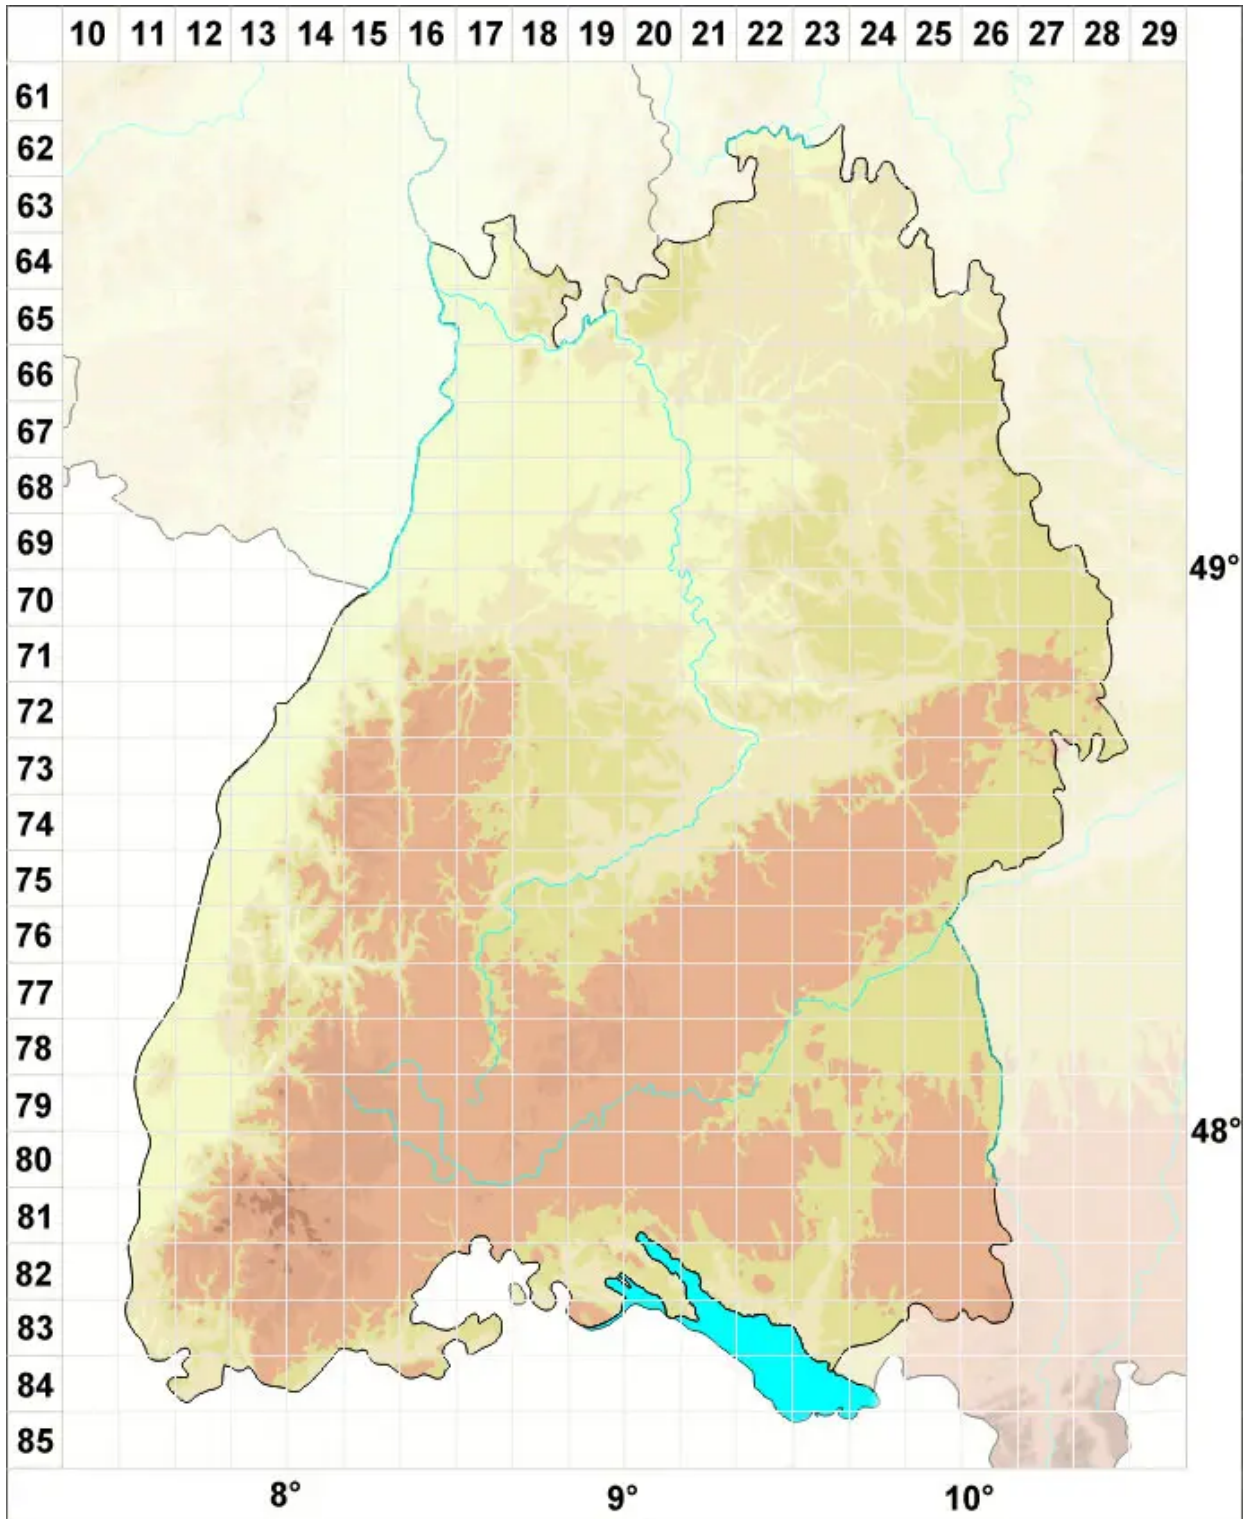

Scapania irrigua subsp. rufescens (Loeske) R.M.Schust.

Bräunlich Gelbgrünes Spatenmoos

Legende:

Symbole:

Ausgefülltes Symbol:
Zeitraum von 1980 bis heute (Aktuelle Angabe)

Leeres Symbol:
Zeitraum vor 1980 (Altangabe)

Quadrat: Herbarbeleg