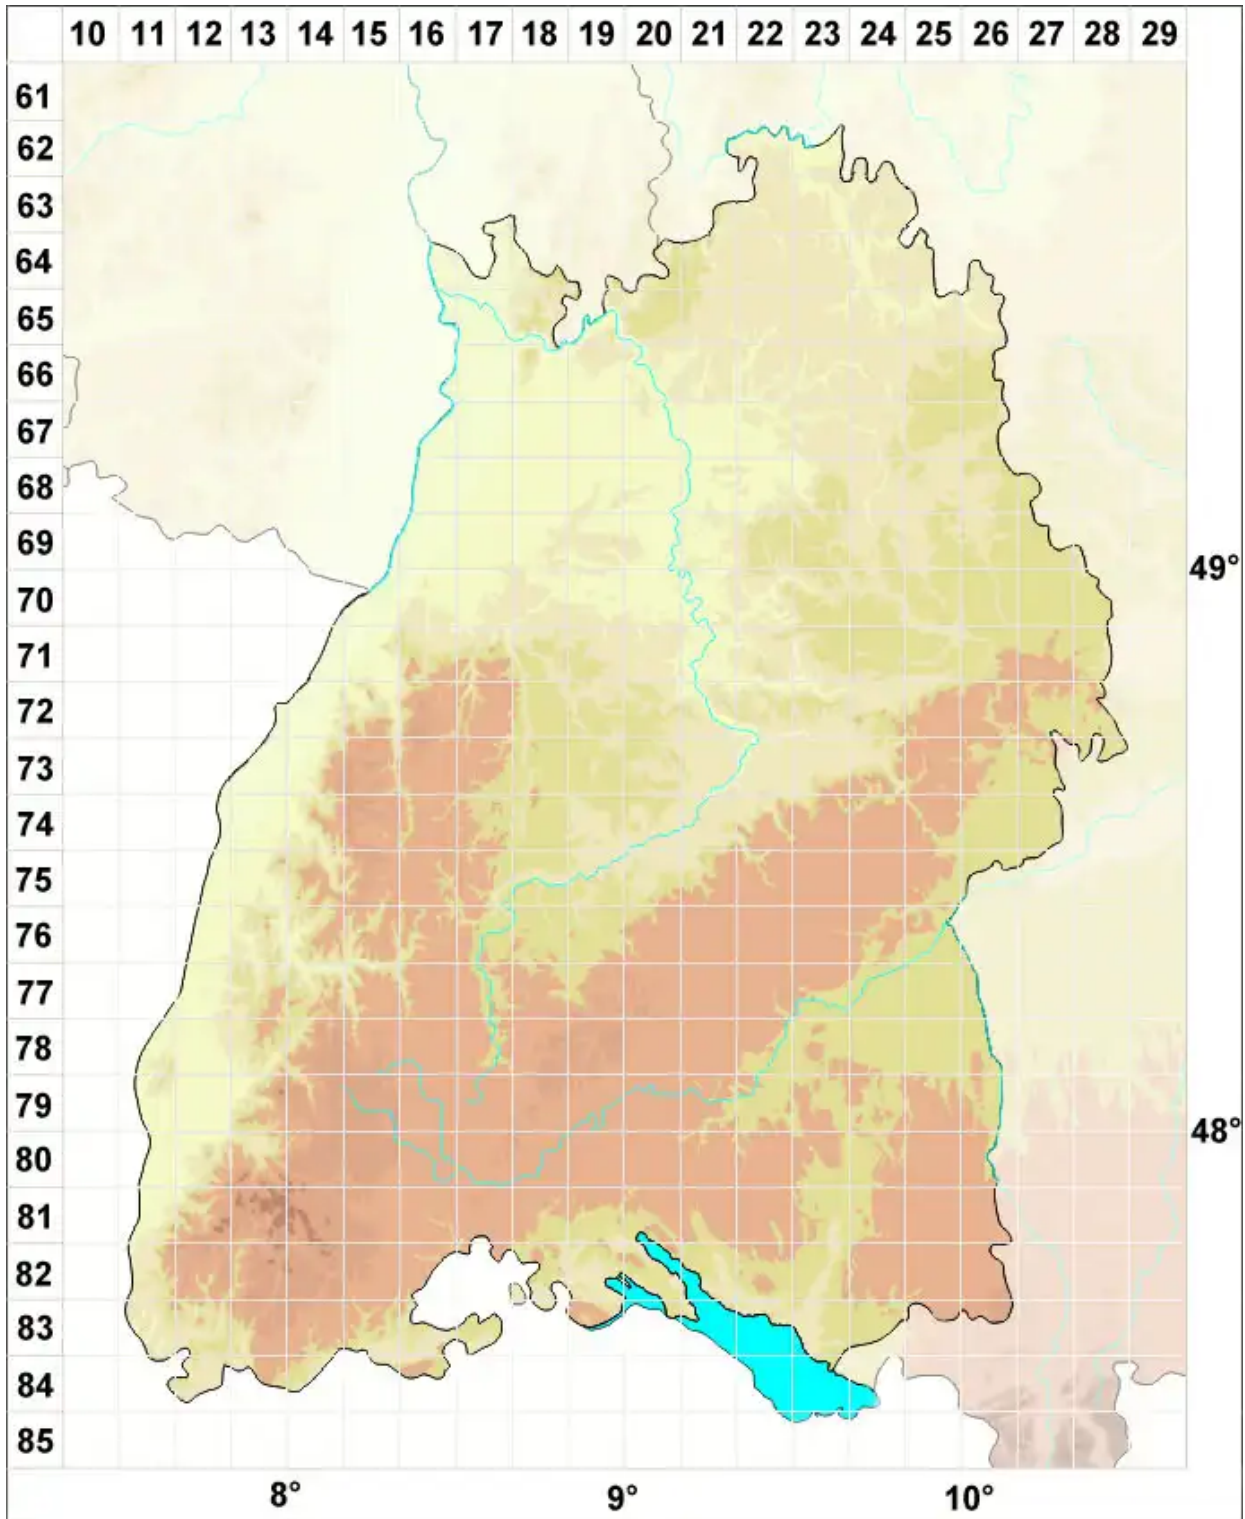

Scapania irrigua subsp. rufescens (Loeske) R.M.Schust.

Bräunlich Gelbgrünes Spatenmoos

Legende:

- Symbole:**
- Ausgefülltes Symbol:
Zeitraum von 1980 bis heute (Aktuelle Angabe)
 - Leeres Symbol:
Zeitraum vor 1980 (Altangabe)
 - Quadrat: Herbarbeleg