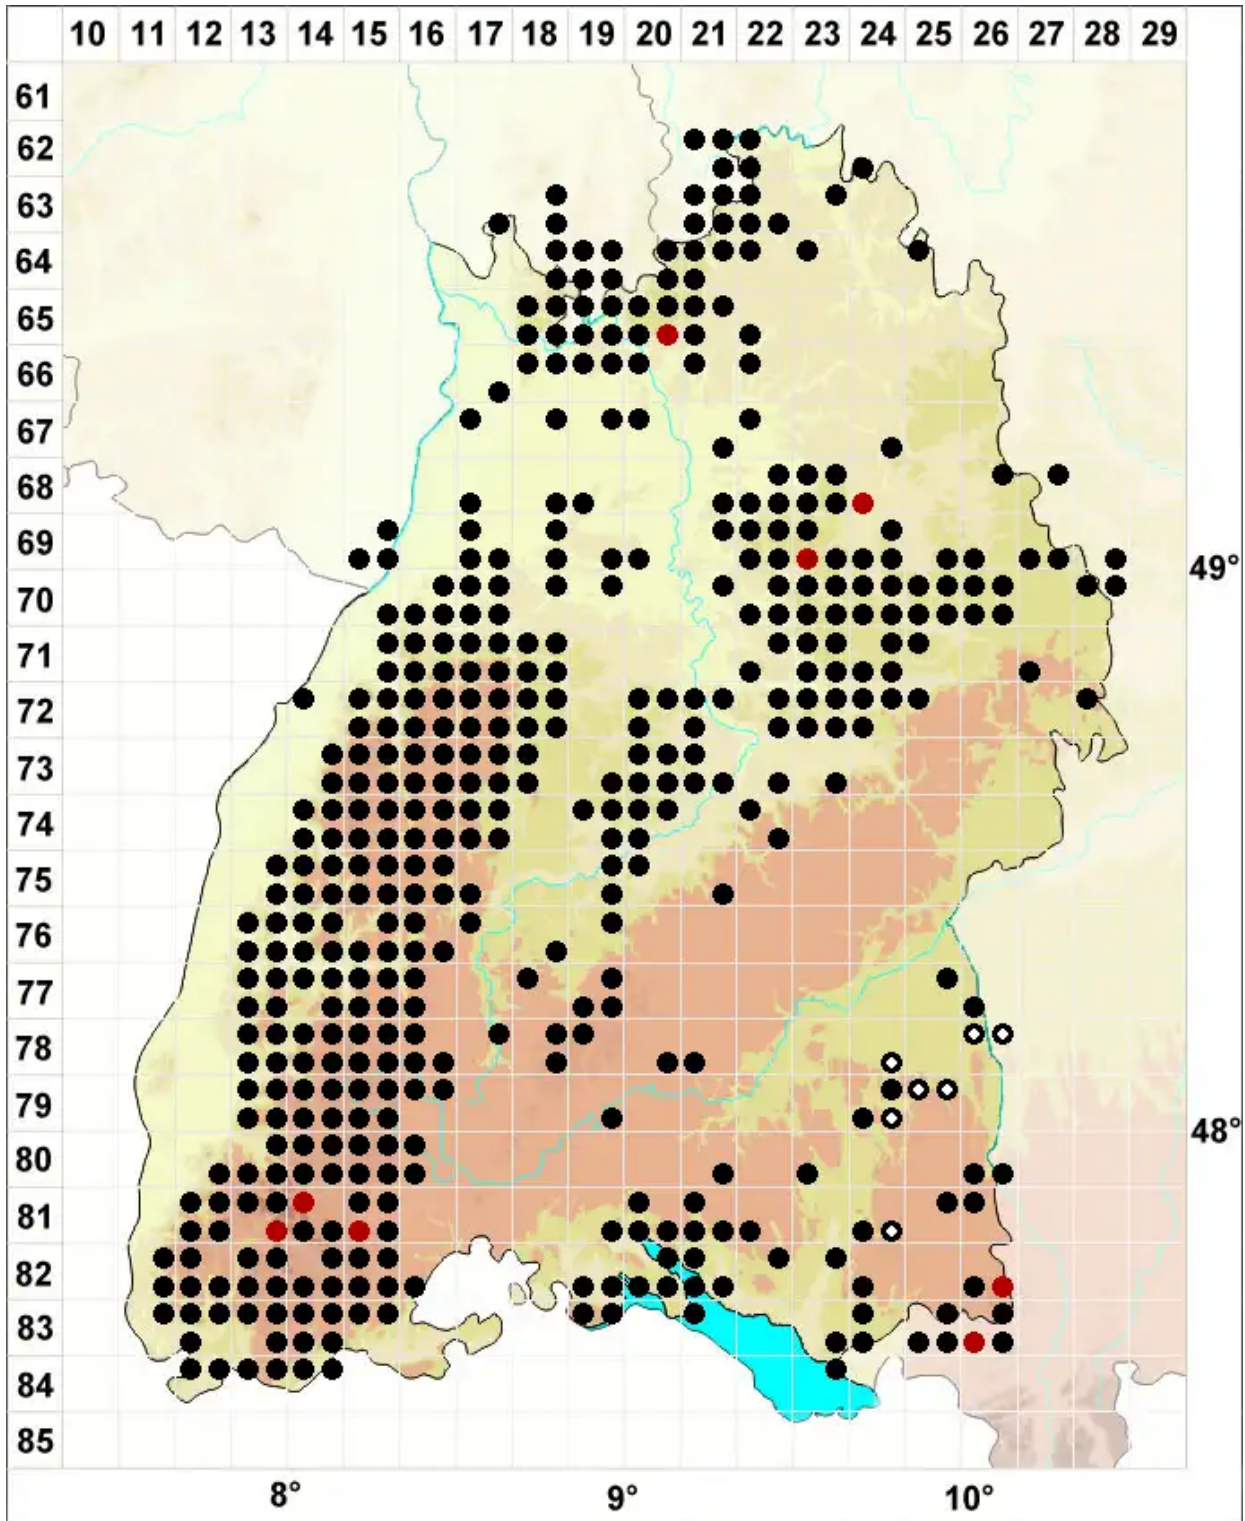

Scapania nemorea (L.) Grolle

Hain-Spatenmoos

Legende:

- Symbole:**
- Ausgefülltes Symbol:
Zeitraum von 1980 bis heute (Aktuelle Angabe)
 - Leeres Symbol:
Zeitraum vor 1980 (Altangabe)
 - Quadrat: Herbarbeleg