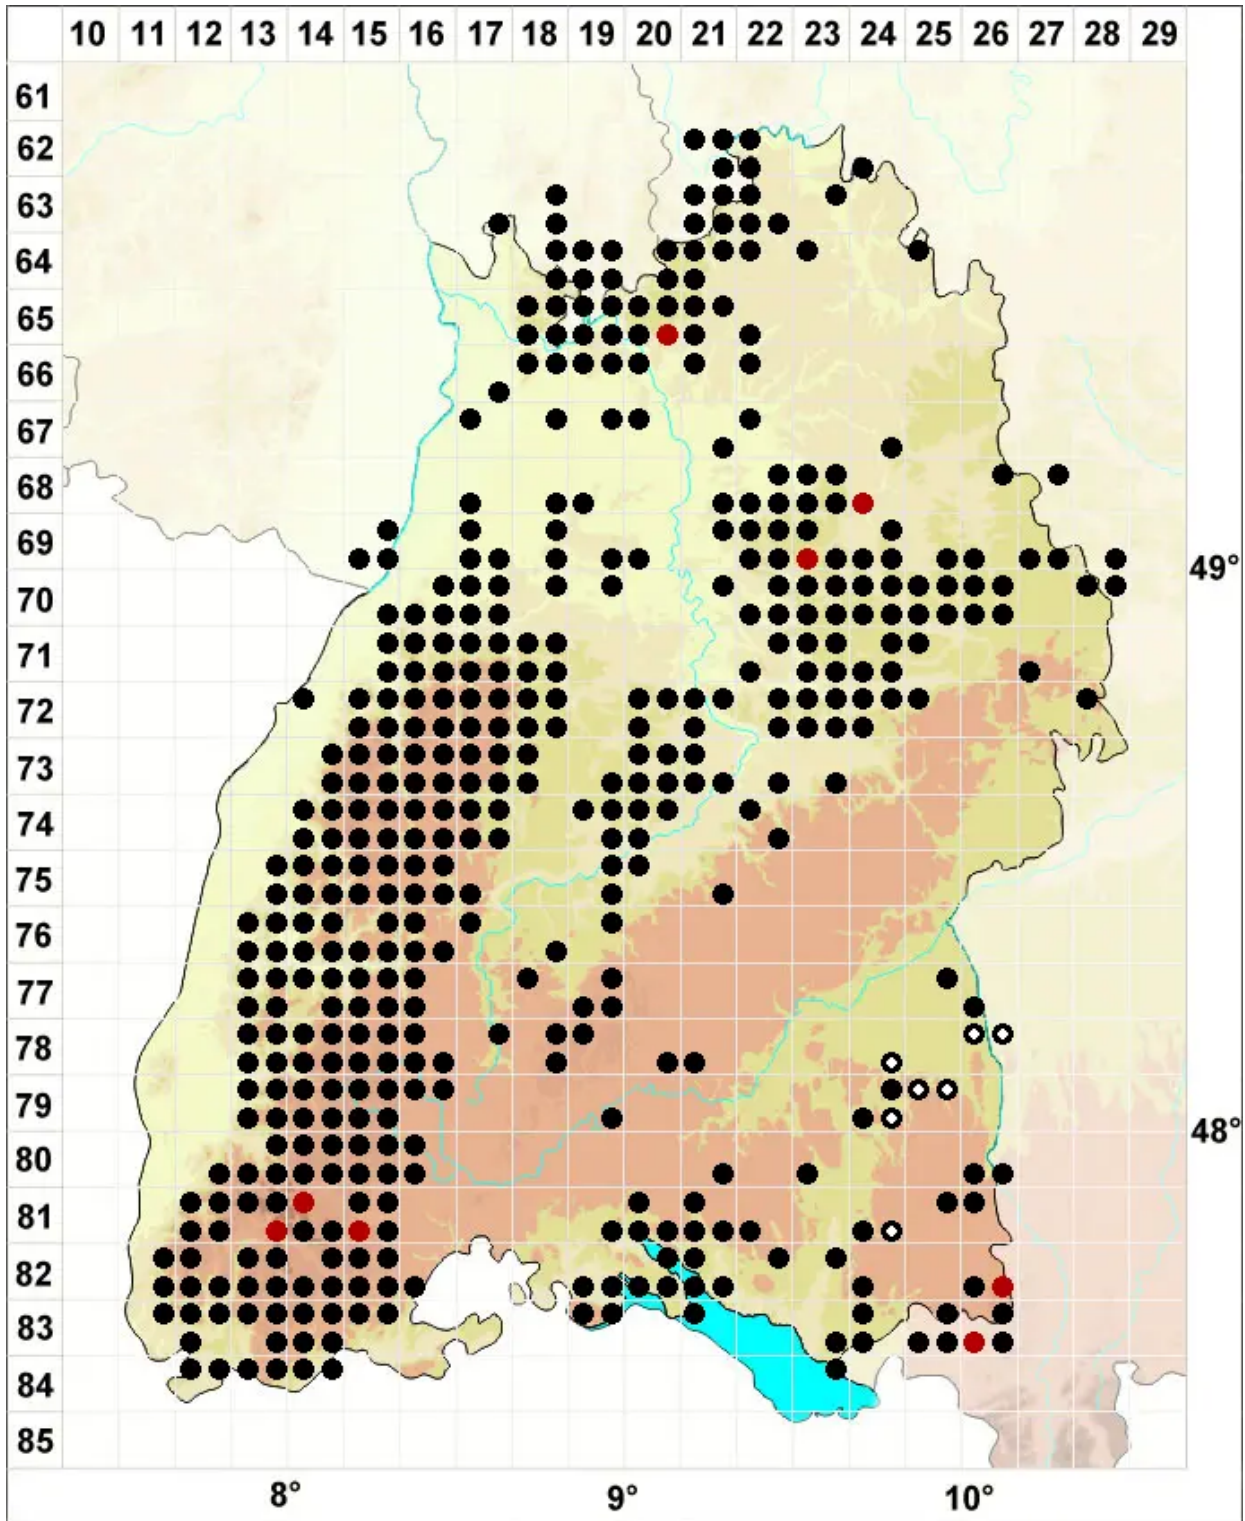

Scapania nemorea (L.) Grolle

Hain-Spatenmoos

Legende:

Symbole:

Ausgefülltes Symbol:
Zeitraum von 1980 bis heute (Aktuelle Angabe)

Leeres Symbol:
Zeitraum vor 1980 (Altangabe)

Quadrat: Herbarbeleg