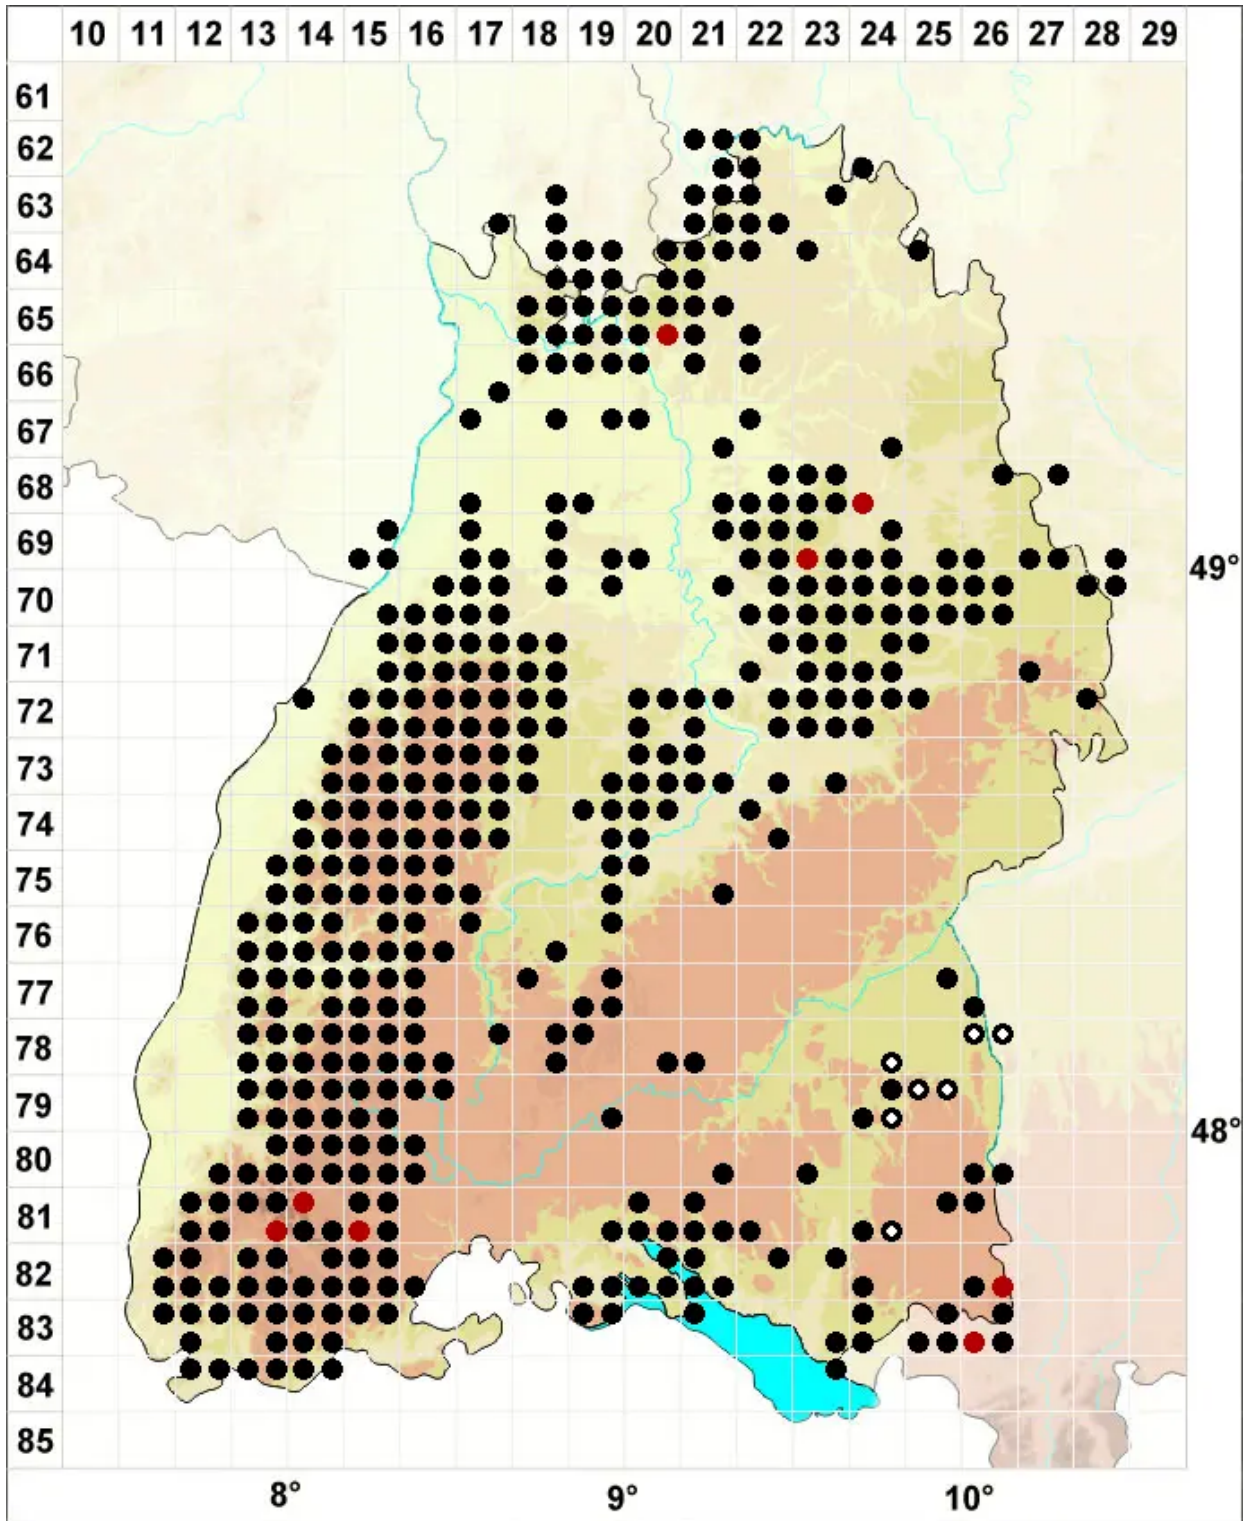

# Scapania nemorea (L.) Grolle

Hain-Spatenmoos

Legende:

**Symbole:**

Ausgefülltes Symbol:  
Zeitraum von 1980 bis heute (Aktuelle Angabe)

Leeres Symbol:  
Zeitraum vor 1980 (Altangabe)

Quadrat: Herbarbeleg