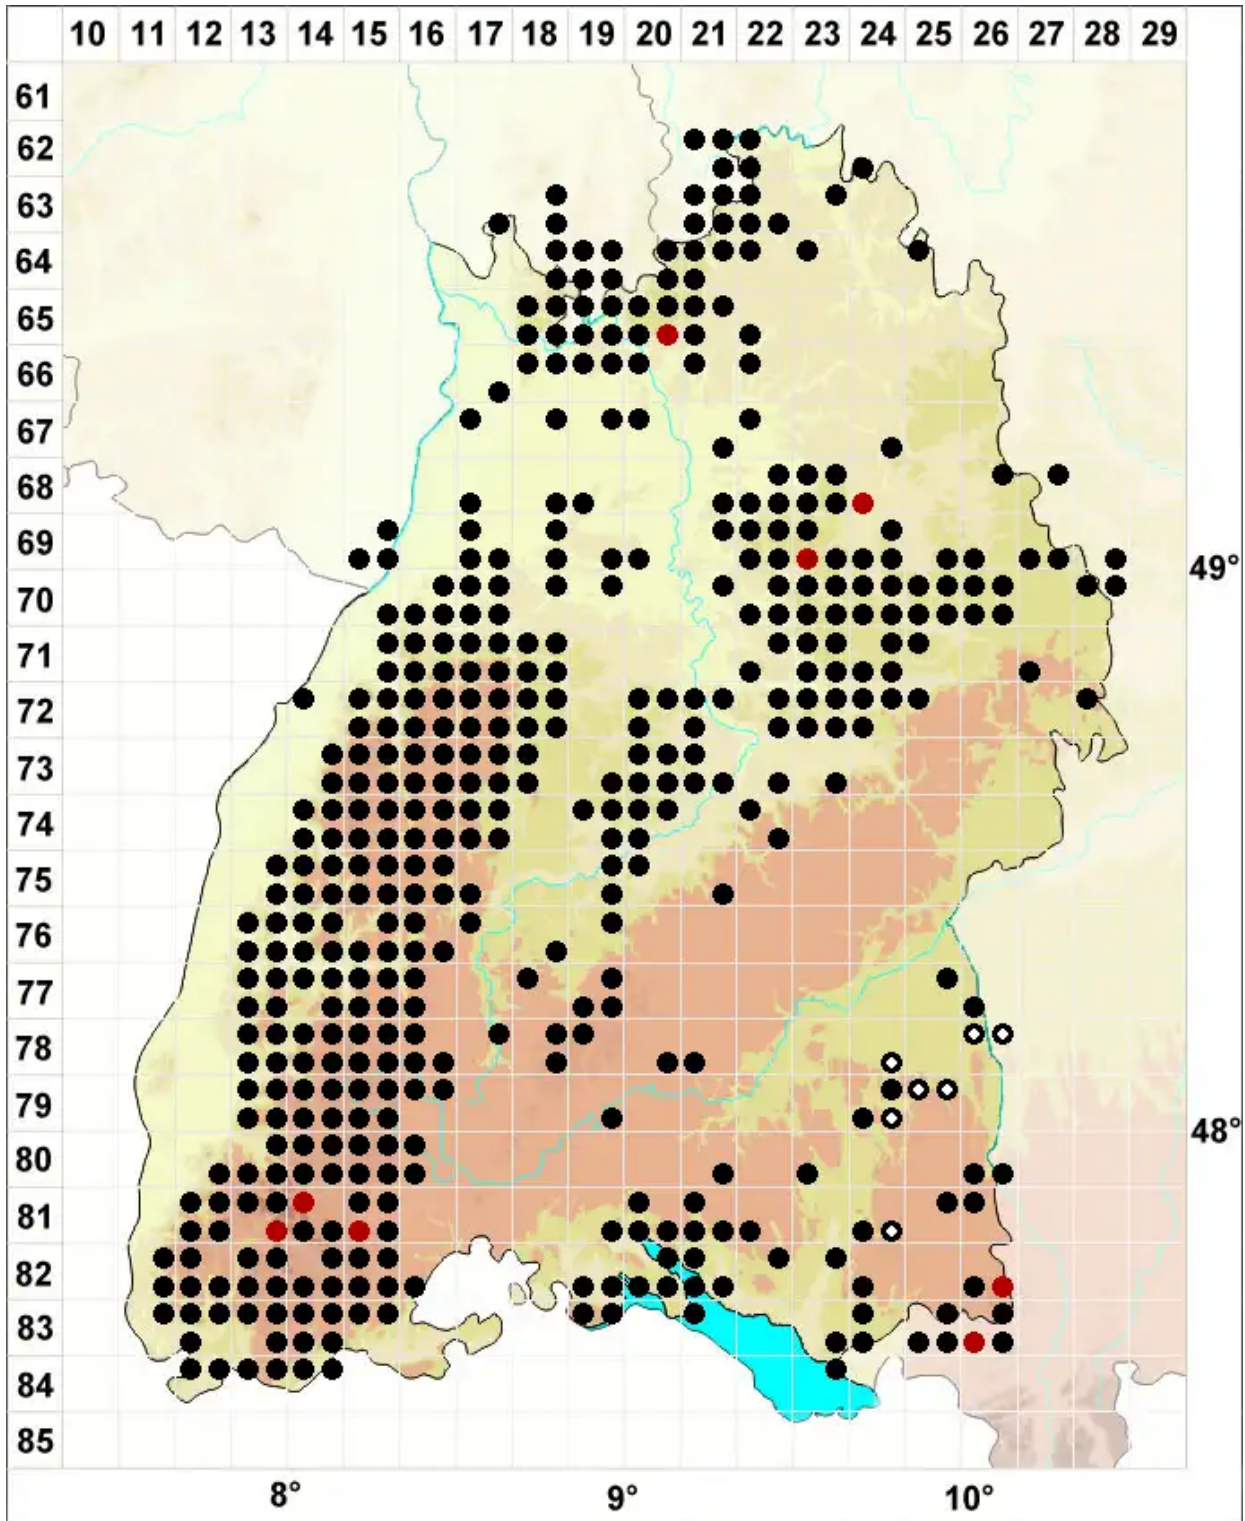

# Scapania nemorea (L.) Grolle

## Hain-Spatenmoos

Legende:

- Symbole:**
- Ausgefülltes Symbol:  
Zeitraum von 1980 bis heute (Aktuelle Angabe)
  - Leeres Symbol:  
Zeitraum vor 1980 (Altangabe)
  - Quadrat: Herbarbeleg