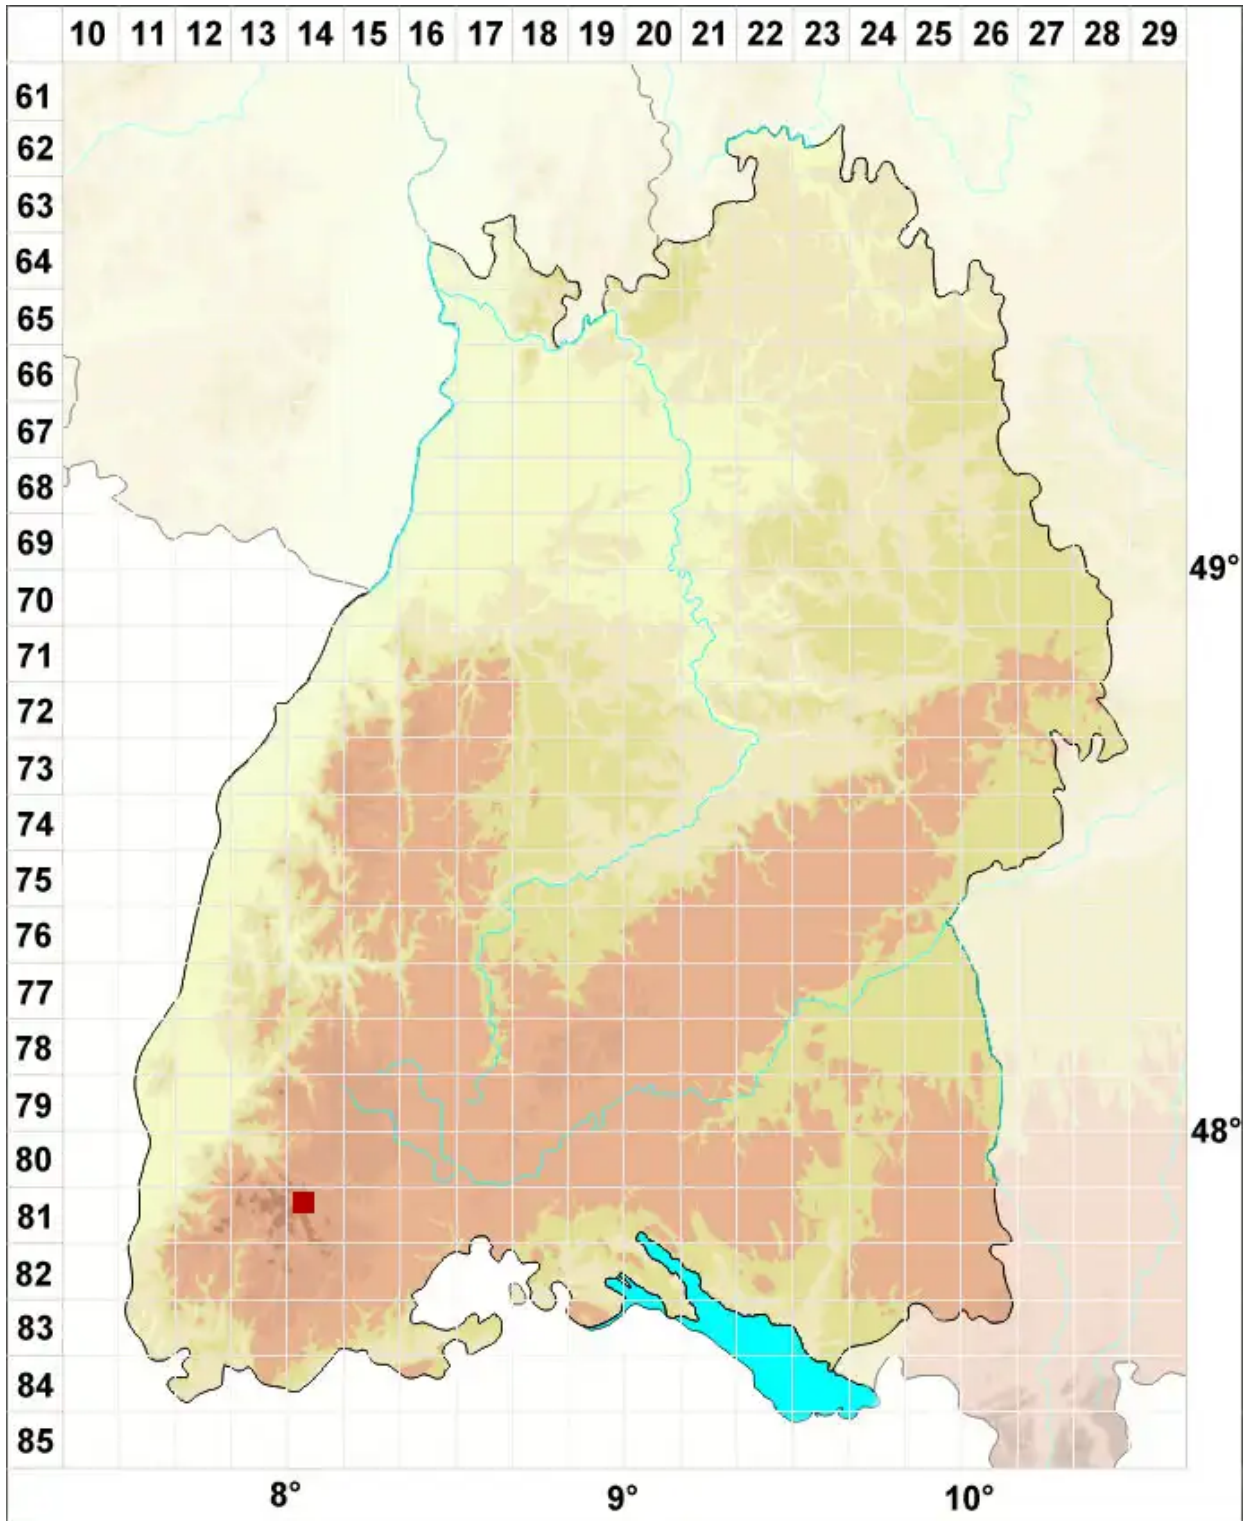

Scapania uliginosa (Lindenb.) Dumort.

Nierenlappiges Spatenmoos

Legende:

- Symbole:**
- Ausgefülltes Symbol:
Zeitraum von 1980 bis heute (Aktuelle Angabe)
 - Leeres Symbol:
Zeitraum vor 1980 (Altangabe)
 - Quadrat: Herbarbeleg