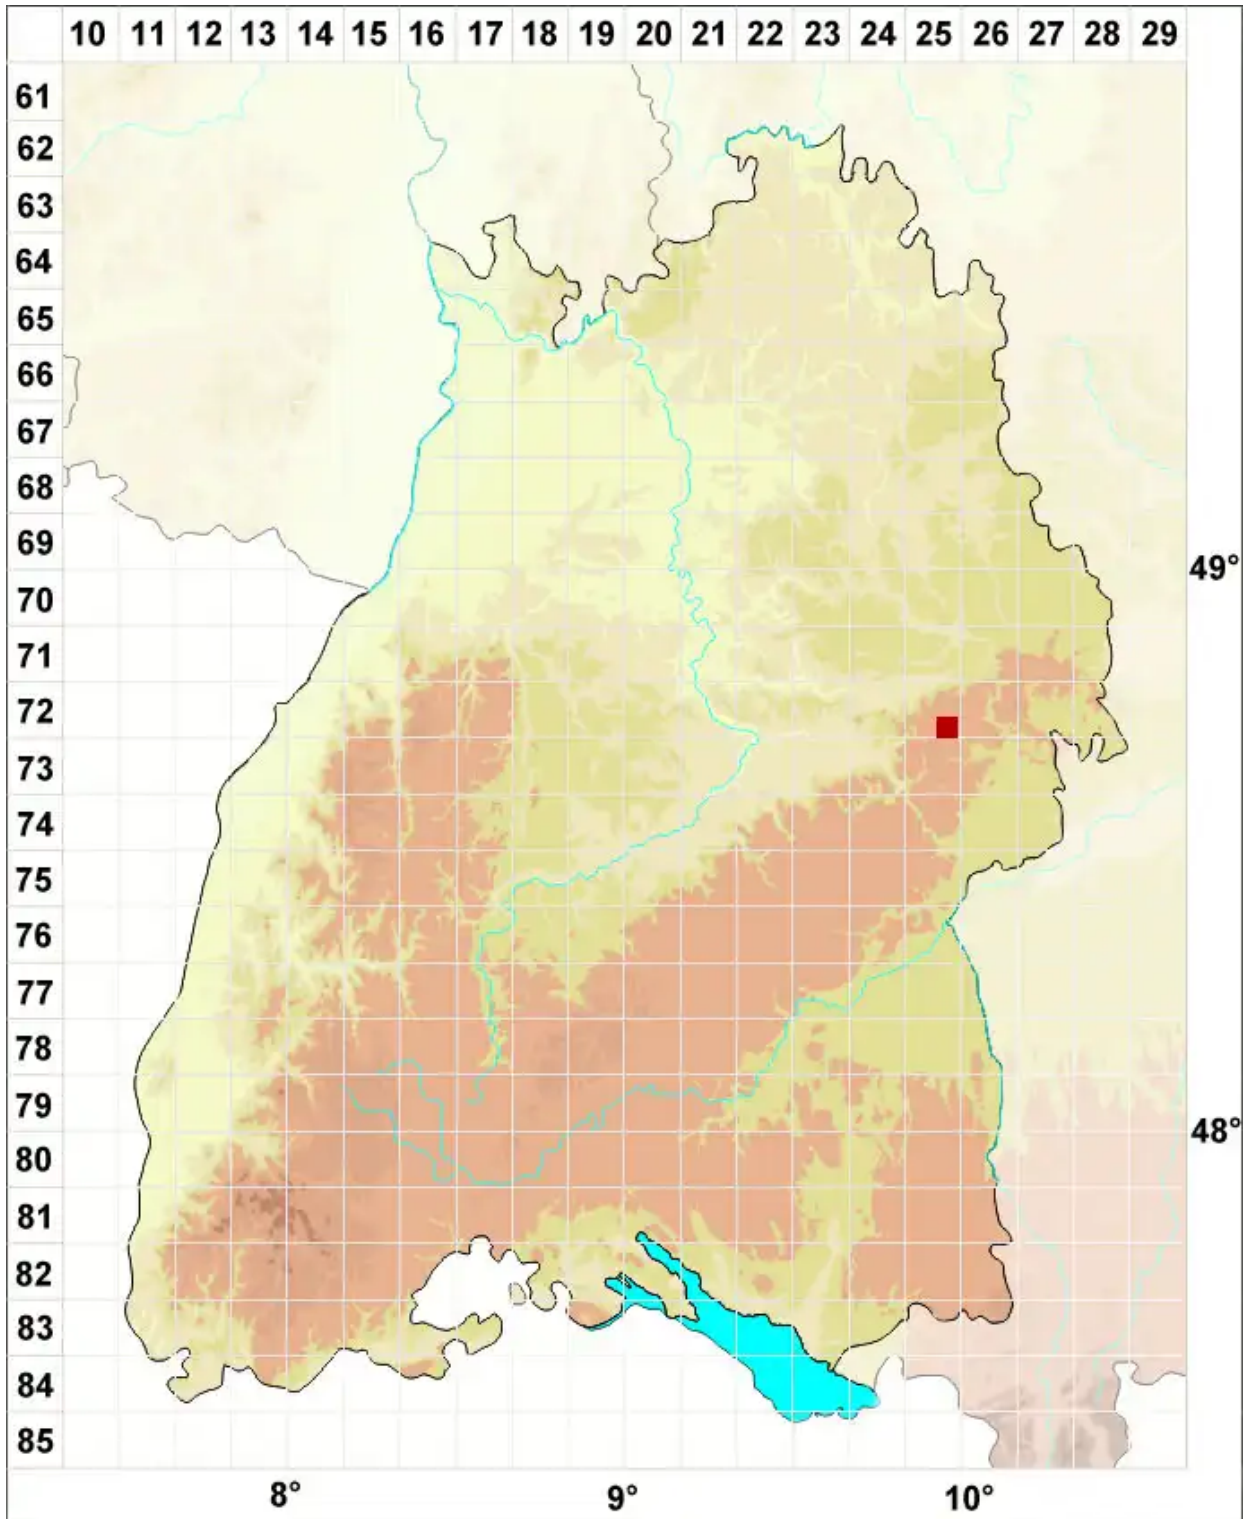

# Scapania paludicola Loeske & Mu■ll.Frib.

Moor-Spatenmoos

Legende:

- Symbole:**  
Ausgefülltes Symbol:  
Zeitraum von 1980 bis heute (Aktuelle Angabe)  
Leeres Symbol:  
Zeitraum vor 1980 (Altangabe)  
Quadrat: Herbarbeleg