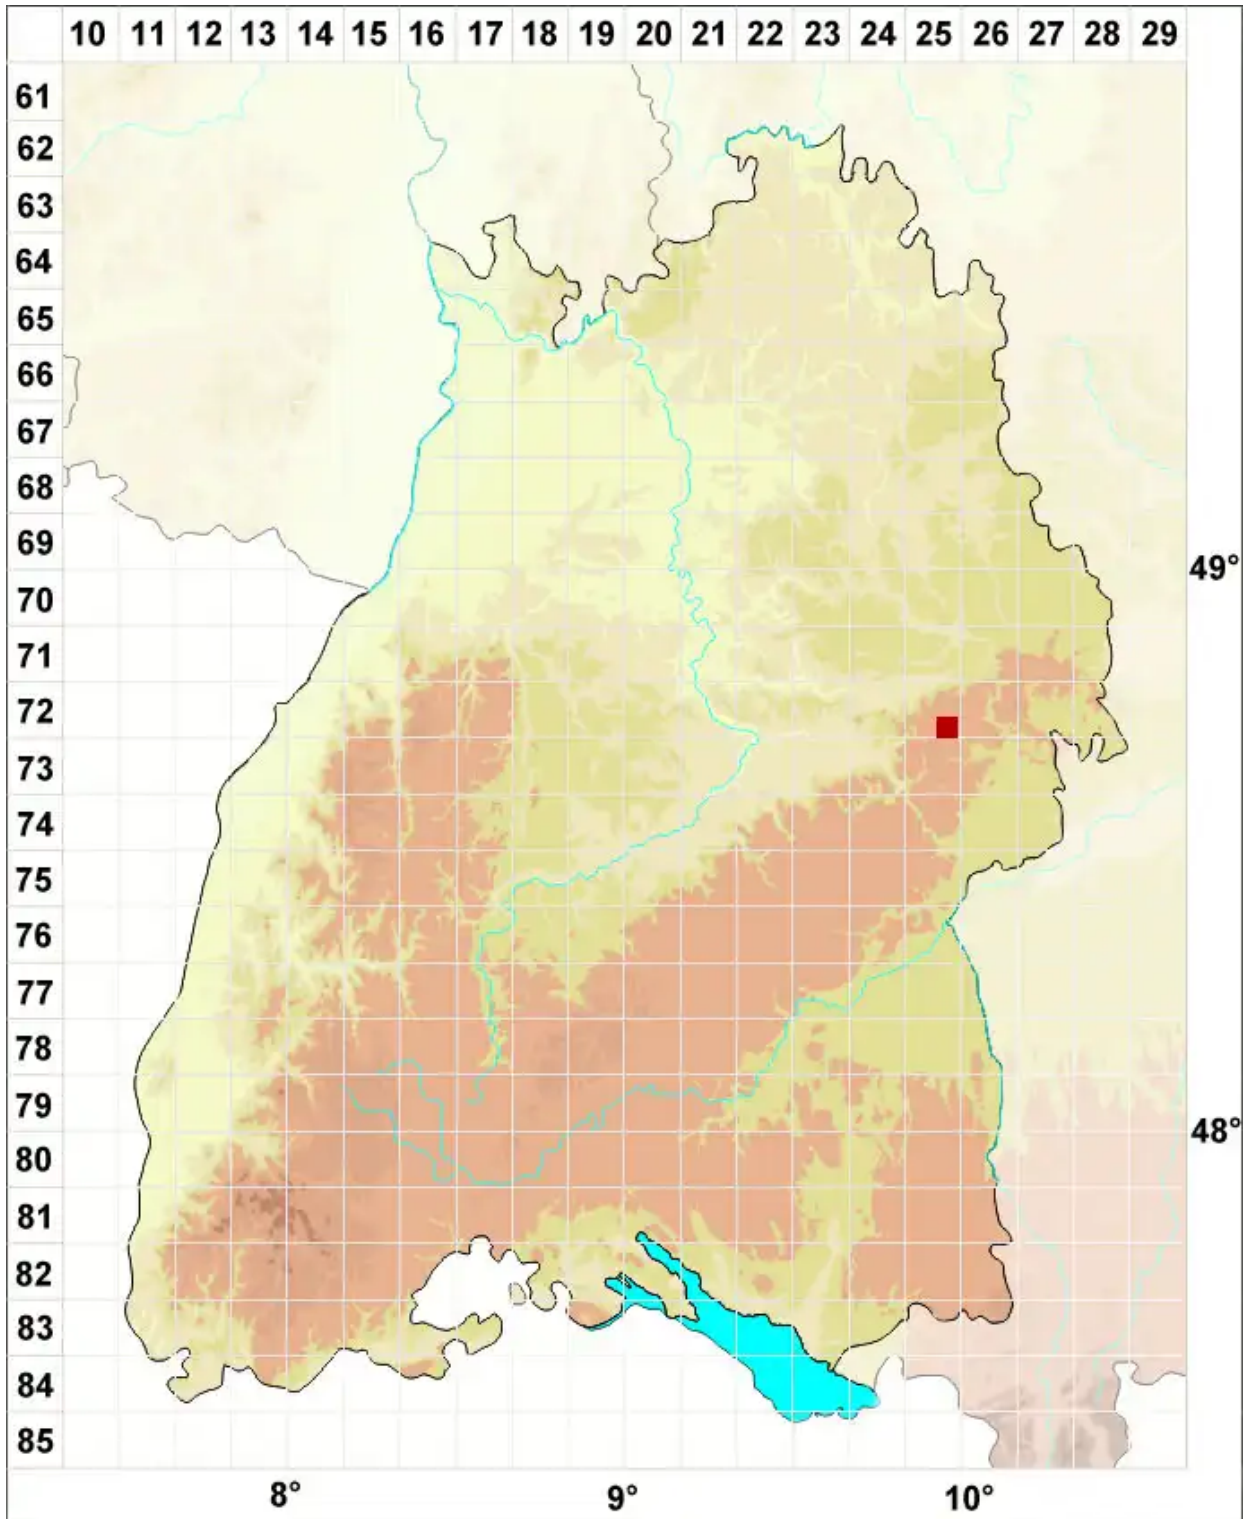

# Scapania paludicola Loeske & Mu■ll.Frib.

Moor-Spatenmoos

Legende:

- Symbole:**
- Ausgefülltes Symbol:  
Zeitraum von 1980 bis heute (Aktuelle Angabe)
  - Leeres Symbol:  
Zeitraum vor 1980 (Altangabe)
  - Quadrat: Herbarbeleg