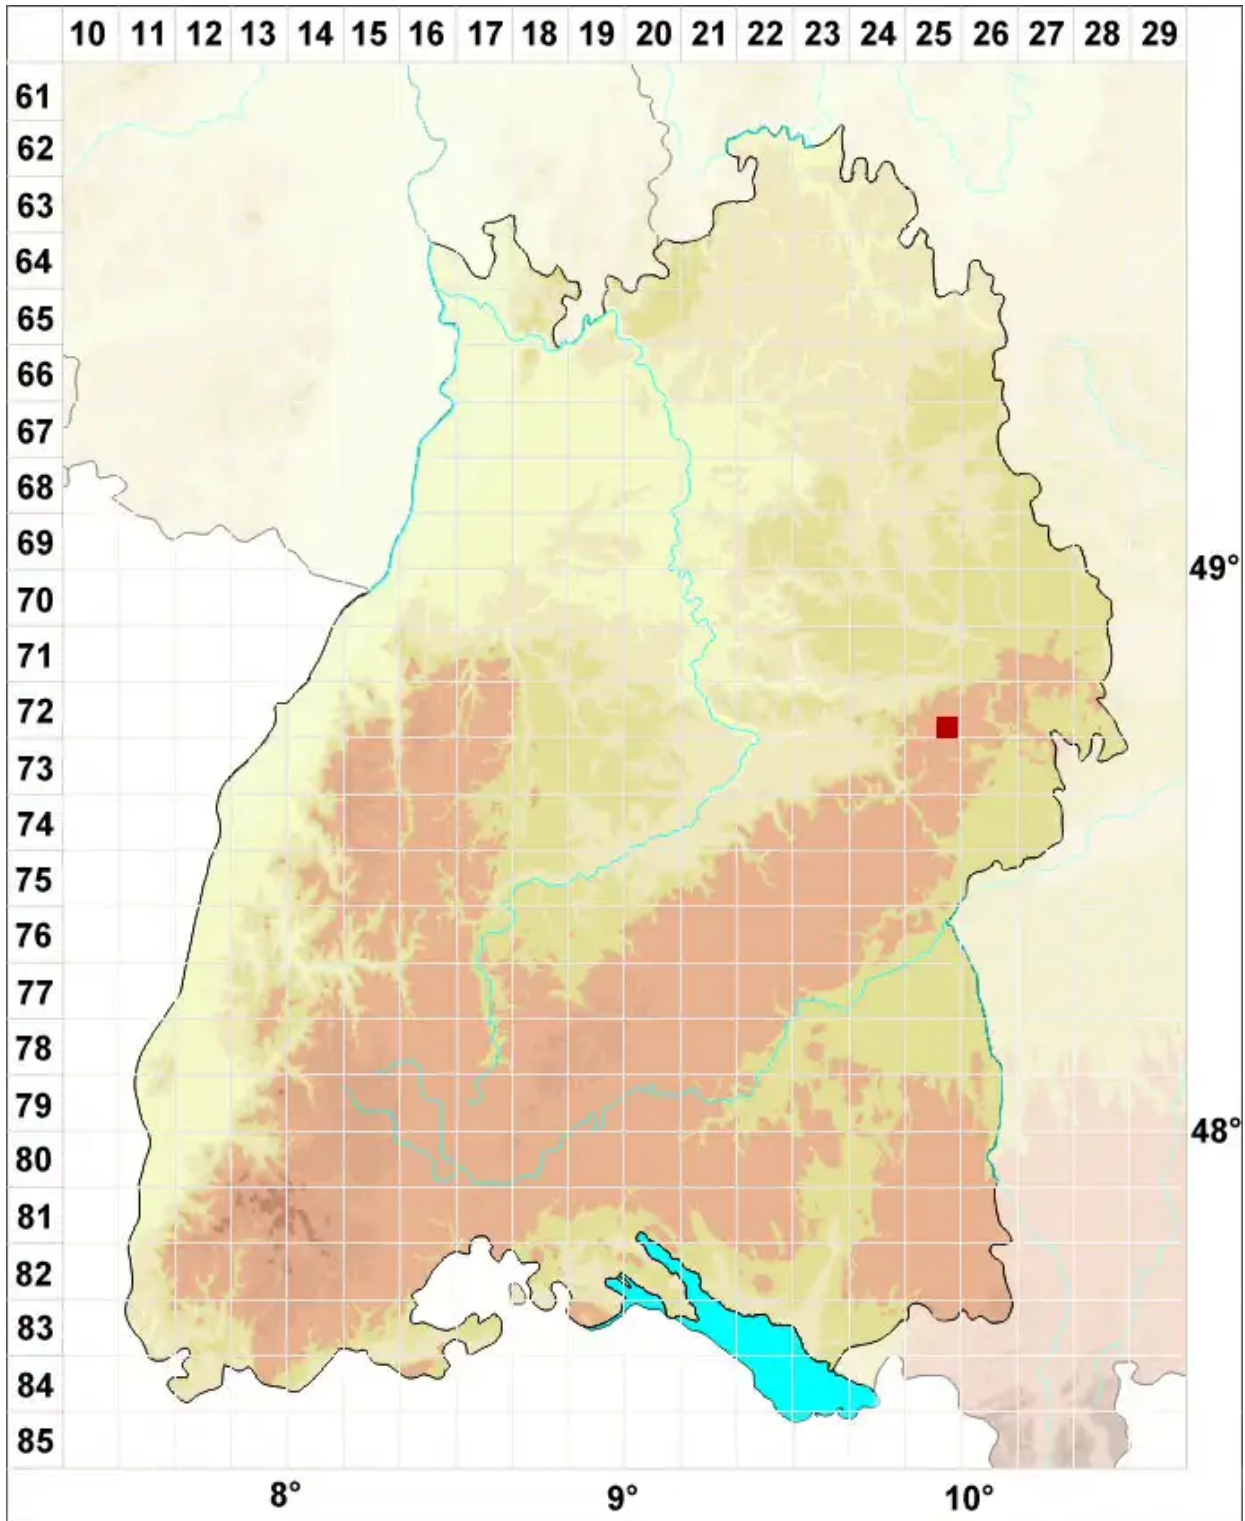

Scapania paludicola Loeske & Mu■ll.Frib.

Moor-Spatenmoos

Legende:

Symbole:
Ausgefülltes Symbol:
Zeitraum von 1980 bis heute (Aktuelle Angabe)
Leeres Symbol:
Zeitraum vor 1980 (Altangabe)
Quadrat: Herbarbeleg