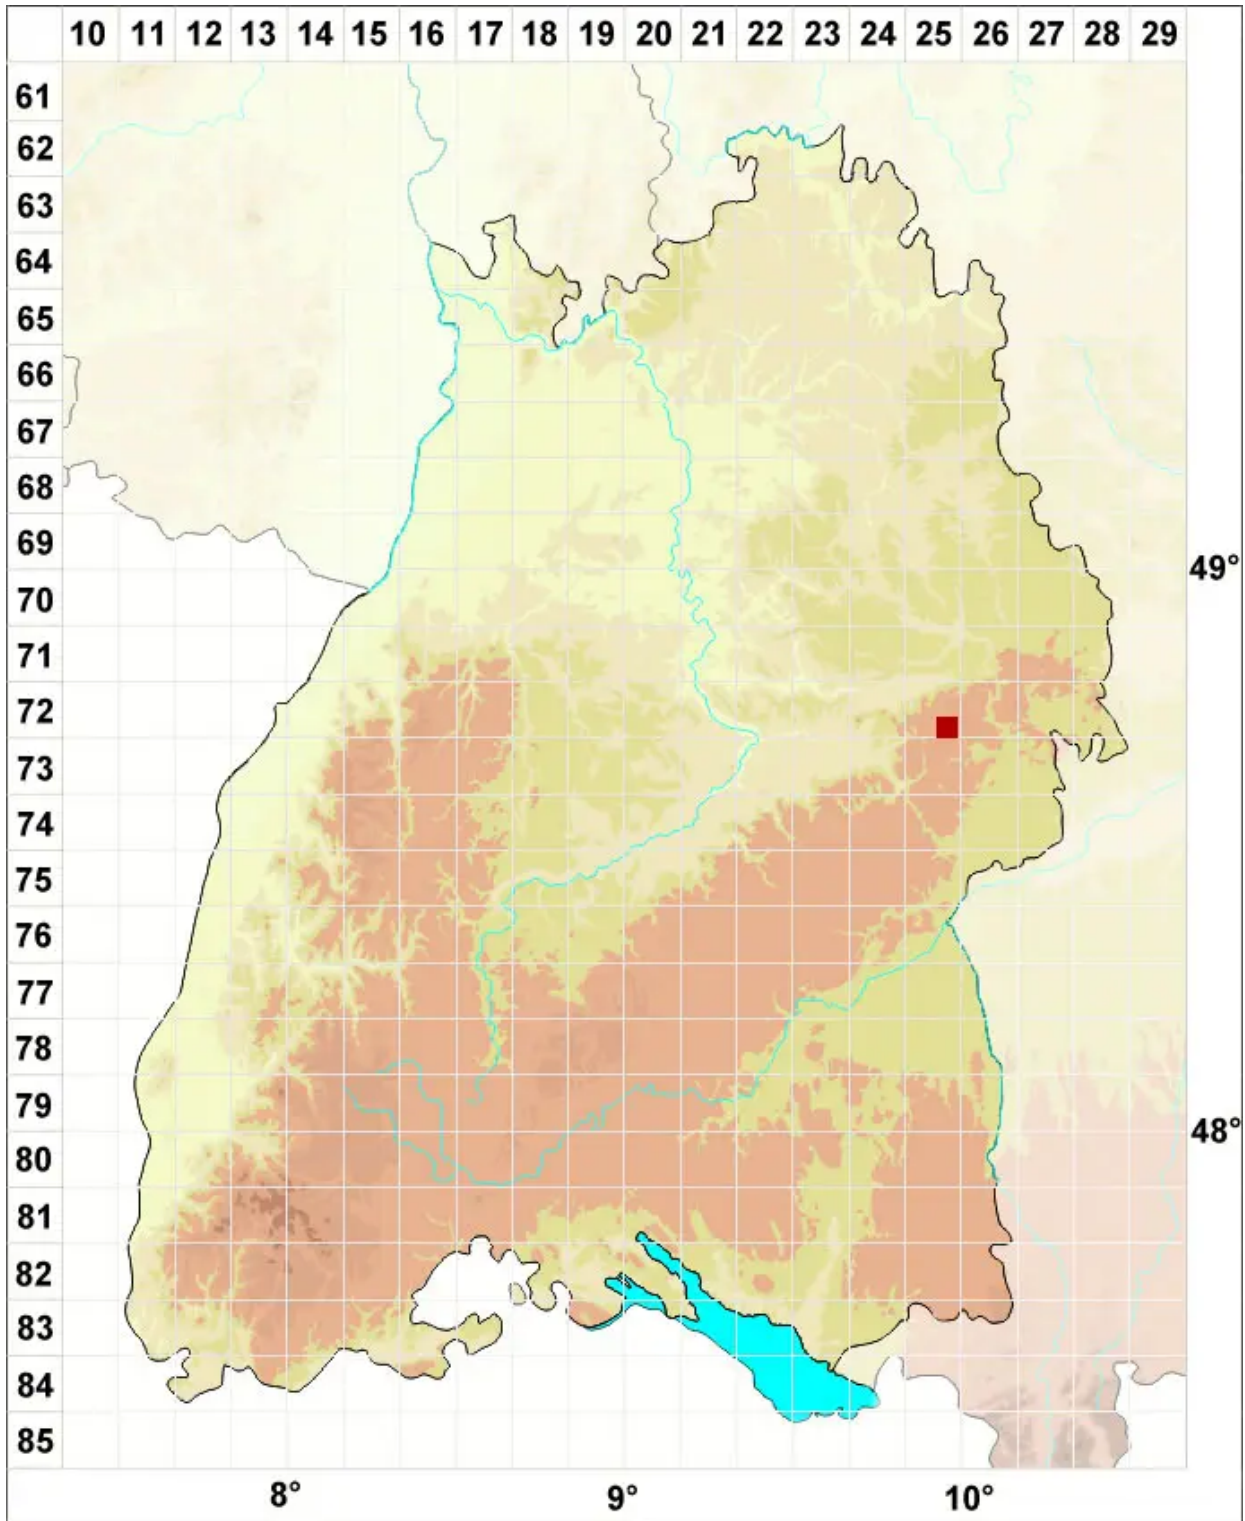

Scapania paludicola Loeske & Mu■ll.Frib.

Moor-Spatenmoos

Legende:

Symbole:

Ausgefülltes Symbol:
Zeitraum von 1980 bis heute (Aktuelle Angabe)

Leeres Symbol:
Zeitraum vor 1980 (Altangabe)

Quadrat: Herbarbeleg