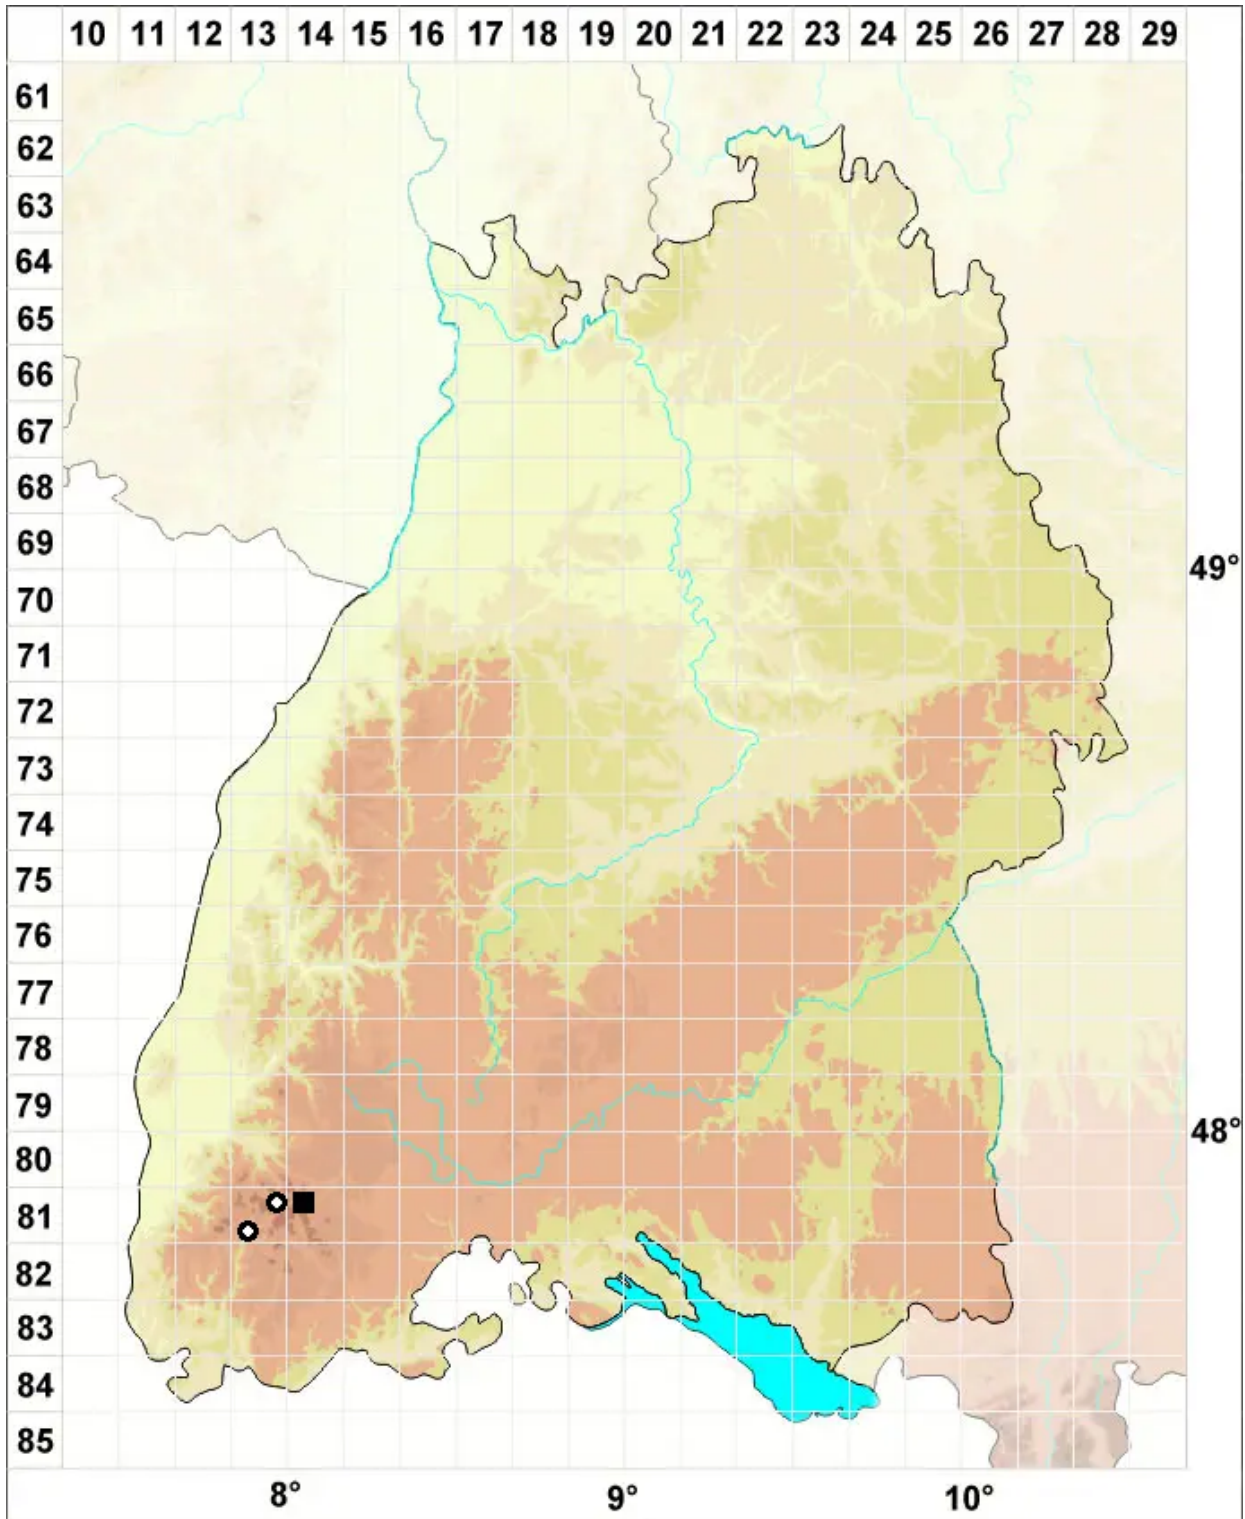

Scapania subalpina (Nees ex Lindenb.) Dumort.

Quell-Spatenmoos, Subalpines Spatenmoos

Legende:

Symbole:

Ausgefülltes Symbol:
Zeitraum von 1980 bis heute (Aktuelle Angabe)

Leeres Symbol:
Zeitraum vor 1980 (Altangabe)

Quadrat: Herbarbeleg