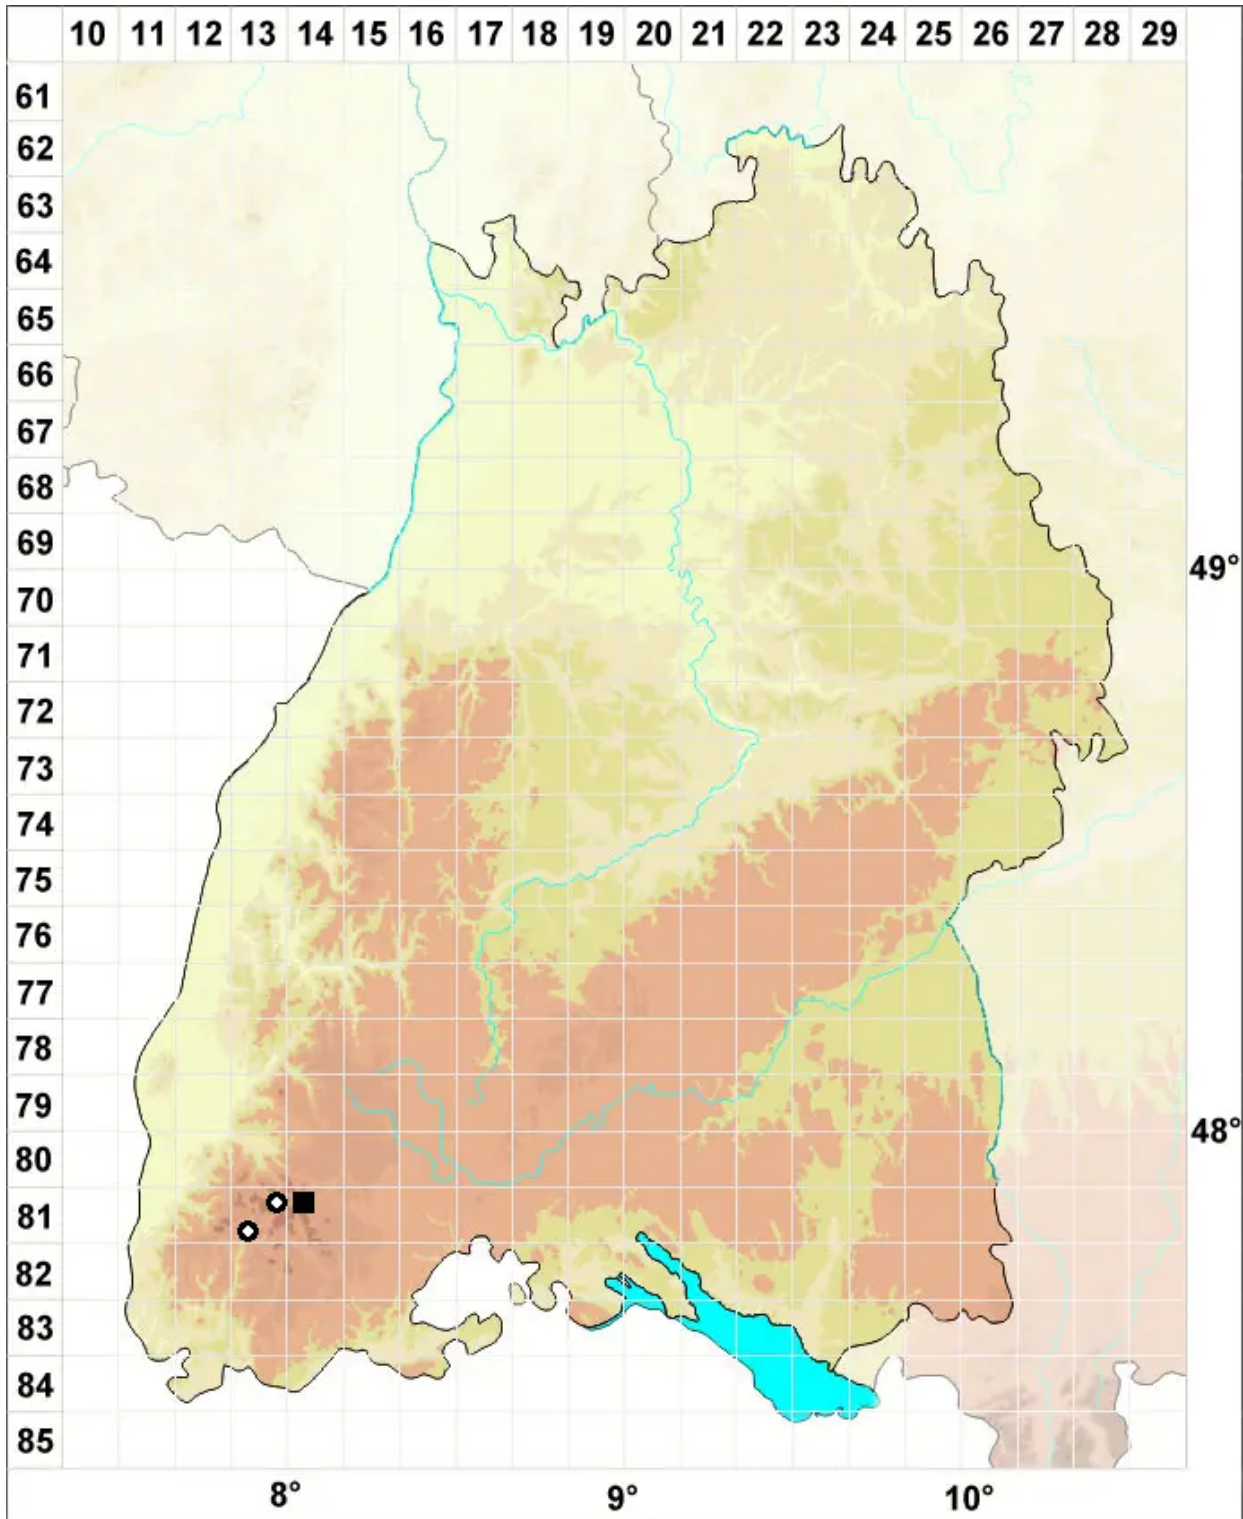

Scapania subalpina (Nees ex Lindenb.) Dumort.

Quell-Spatenmoos, Subalpines Spatenmoos

Legende:

Symbole:

Ausgefülltes Symbol:
Zeitraum von 1980 bis heute (Aktuelle Angabe)

Leeres Symbol:
Zeitraum vor 1980 (Altangabe)

Quadrat: Herbarbeleg