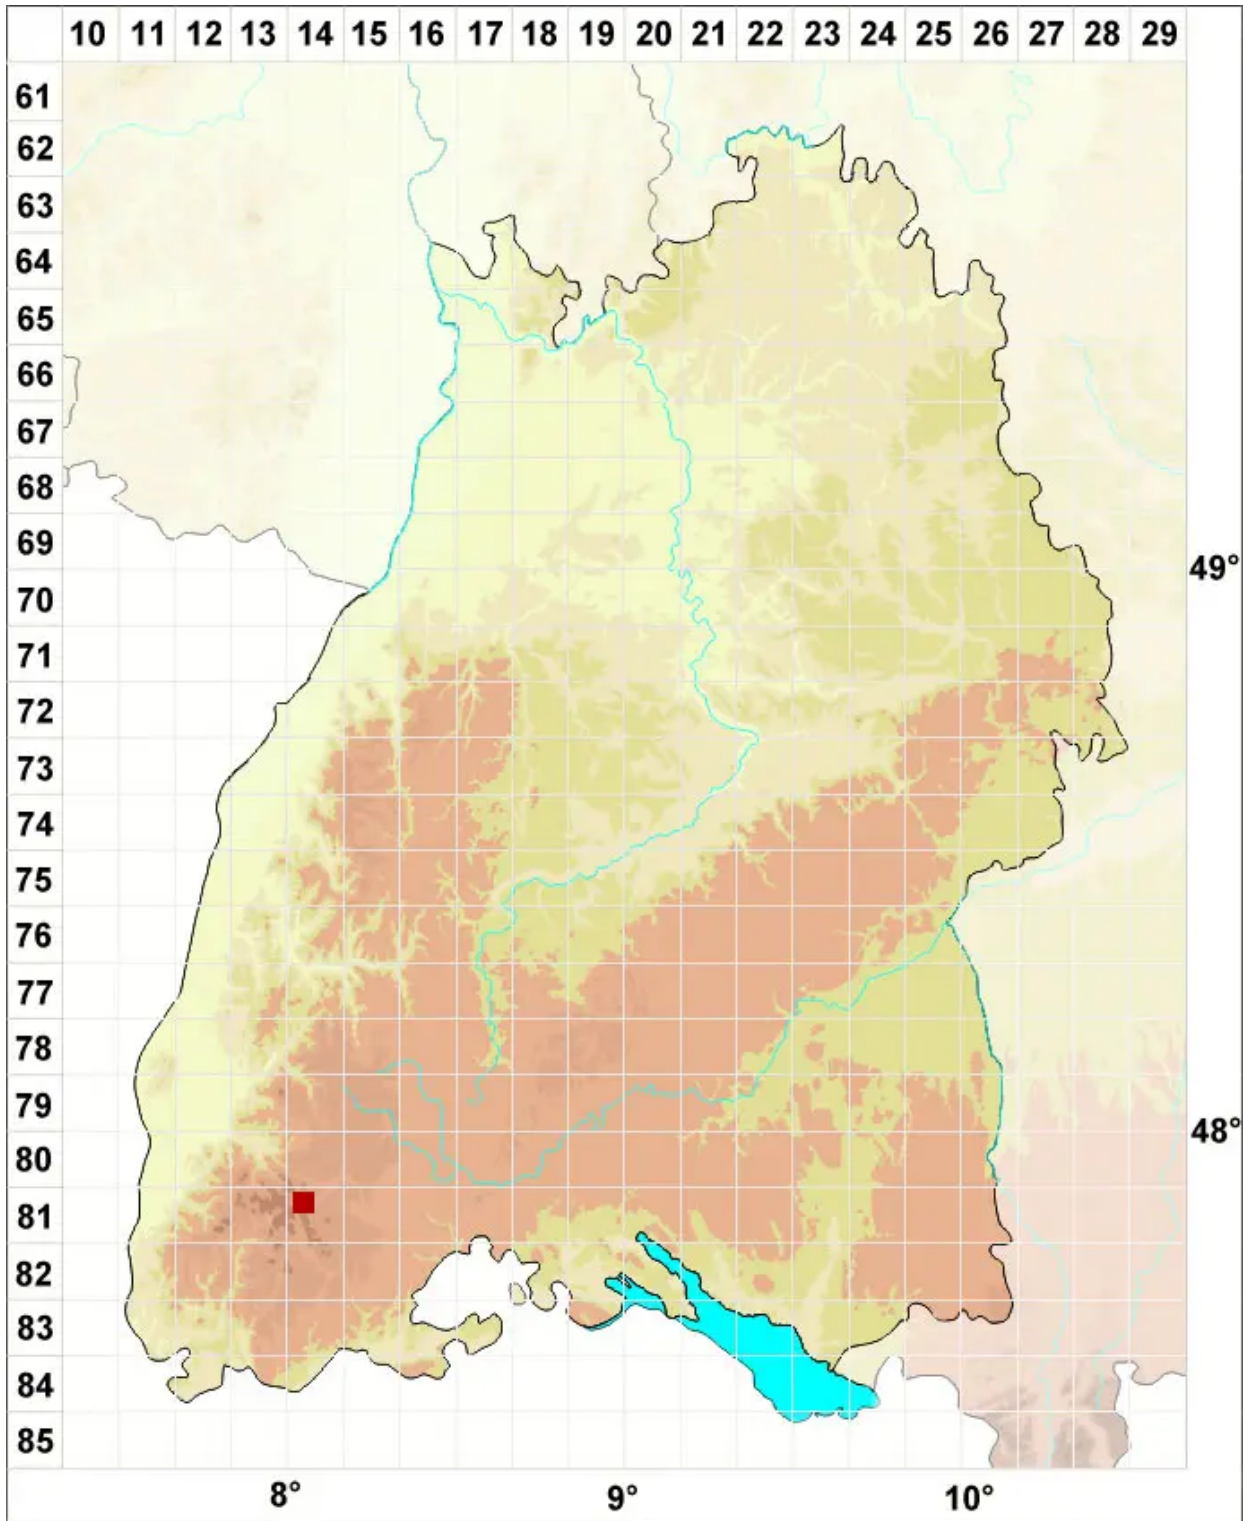

Scapania uliginosa (Lindenb.) Dumort.

Nierenlappiges Spatenmoos

Legende:

Symbole:

Ausgefülltes Symbol:
Zeitraum von 1980 bis heute (Aktuelle Angabe)

Leeres Symbol:
Zeitraum vor 1980 (Altangabe)

Quadrat: Herbarbeleg