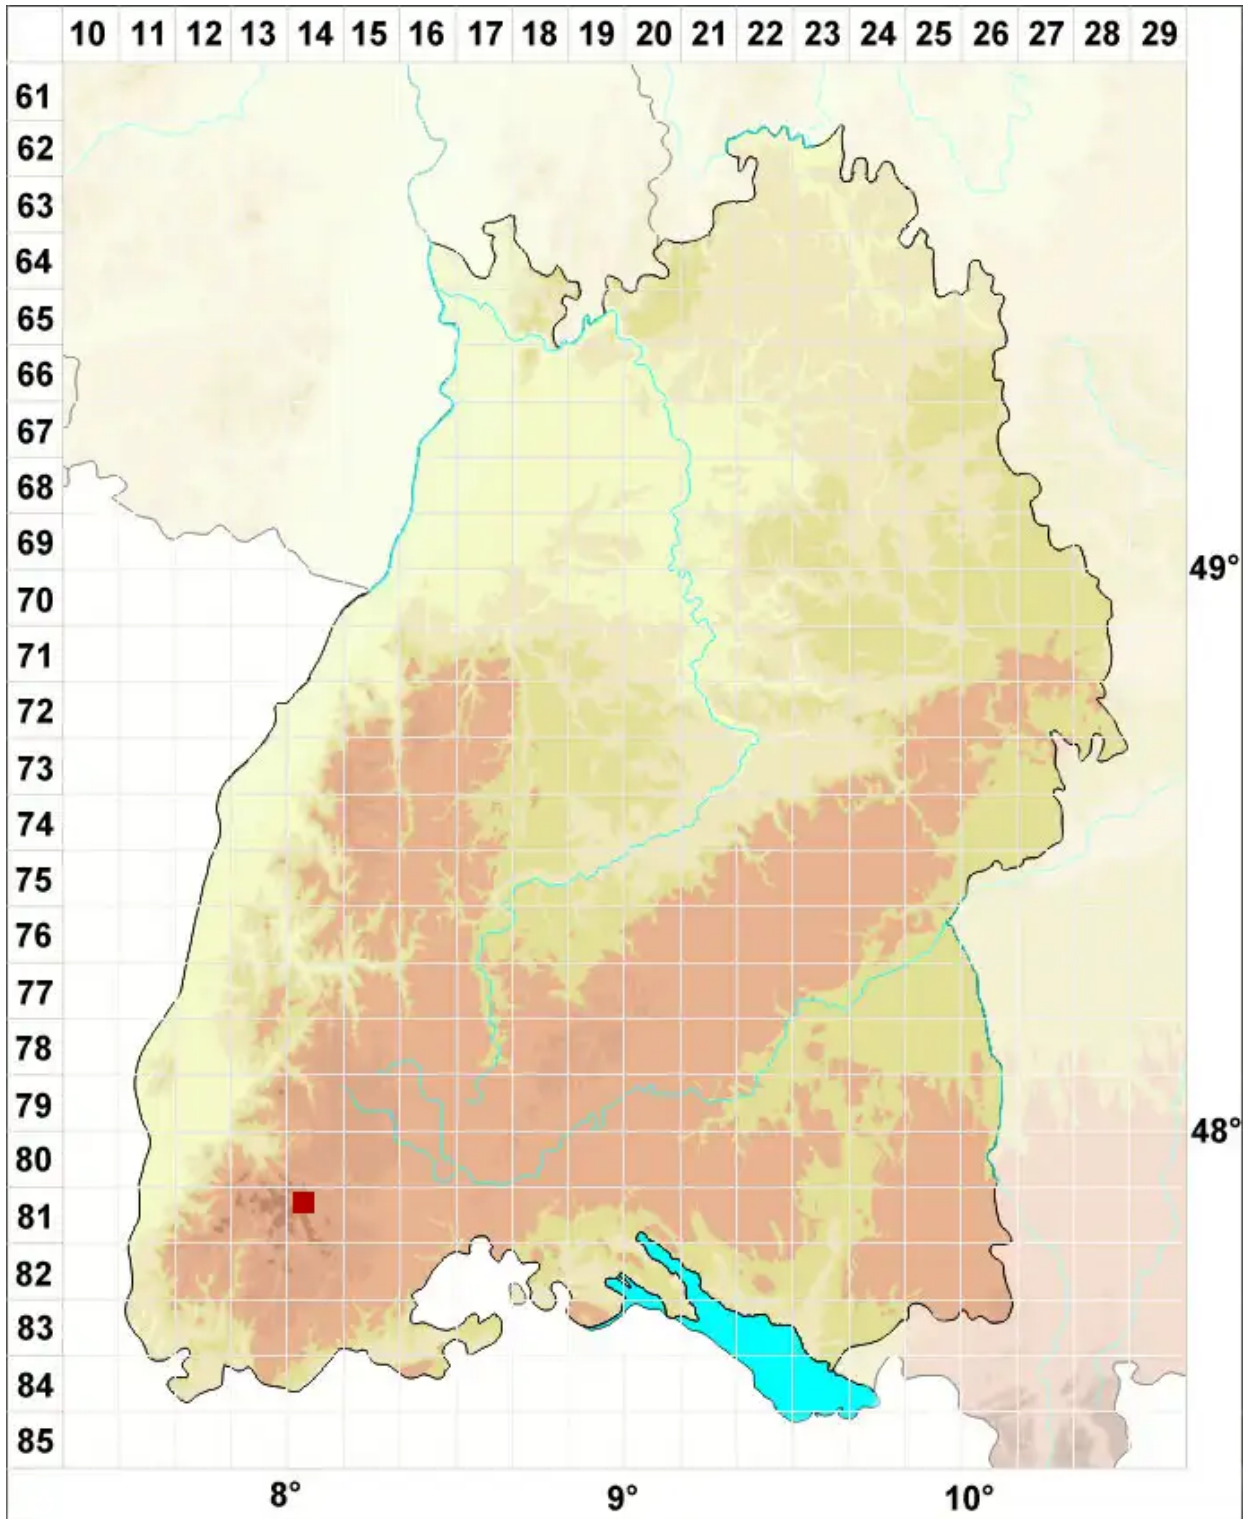

Scapania uliginosa (Lindenb.) Dumort.

Nierenlappiges Spatenmoos

Legende:

- Symbole:**
- Ausgefülltes Symbol:
Zeitraum von 1980 bis heute (Aktuelle Angabe)
 - Leeres Symbol:
Zeitraum vor 1980 (Altangabe)
 - Quadrat: Herbarbeleg