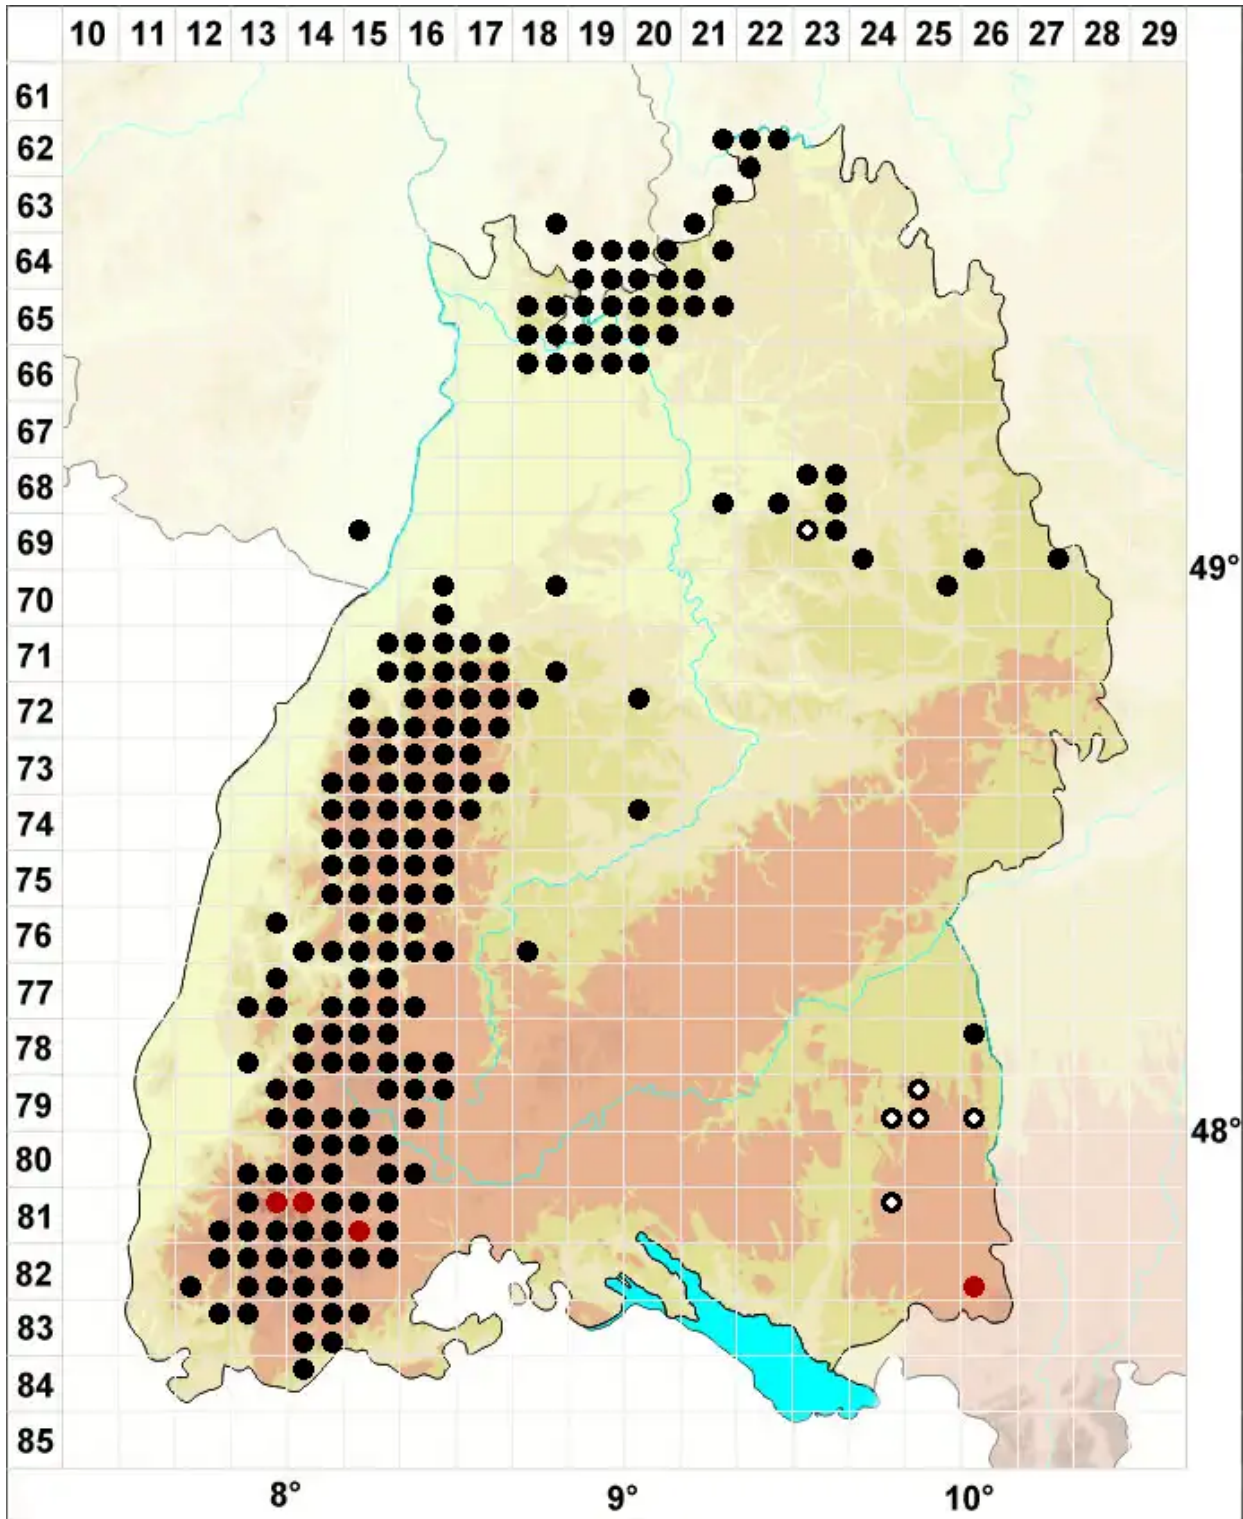

Scapania undulata (L.) Dumort.

Gewelltblättriges Spatenmoos, Bach-Spatenmoos

Legende:

Symbole:

Ausgefülltes Symbol:
Zeitraum von 1980 bis heute (Aktuelle Angabe)

Leeres Symbol:
Zeitraum vor 1980 (Altangabe)

Quadrat: Herbarbeleg