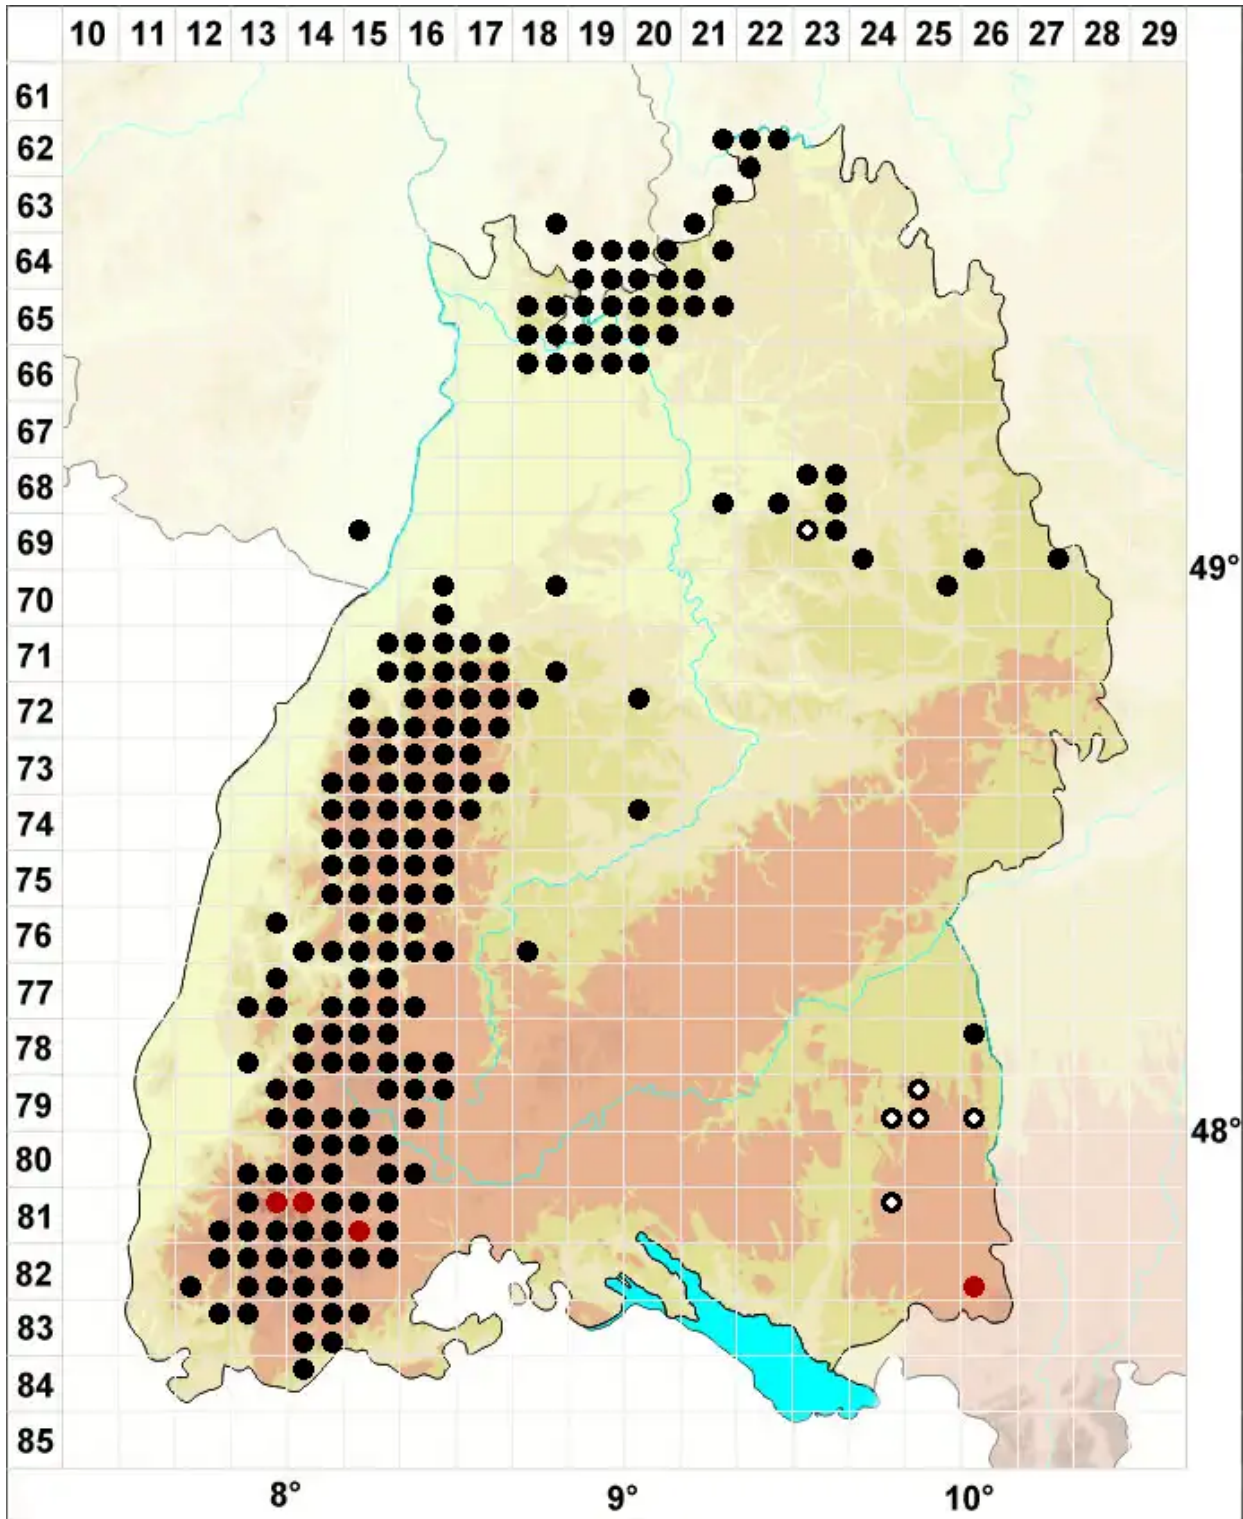

Scapania undulata (L.) Dumort.

Gewelltblättriges Spatenmoos, Bach-Spatenmoos

Legende:

- Symbole:**
Ausgefülltes Symbol:
Zeitraum von 1980 bis heute (Aktuelle Angabe)
Leeres Symbol:
Zeitraum vor 1980 (Altangabe)
Quadrat: Herbarbeleg