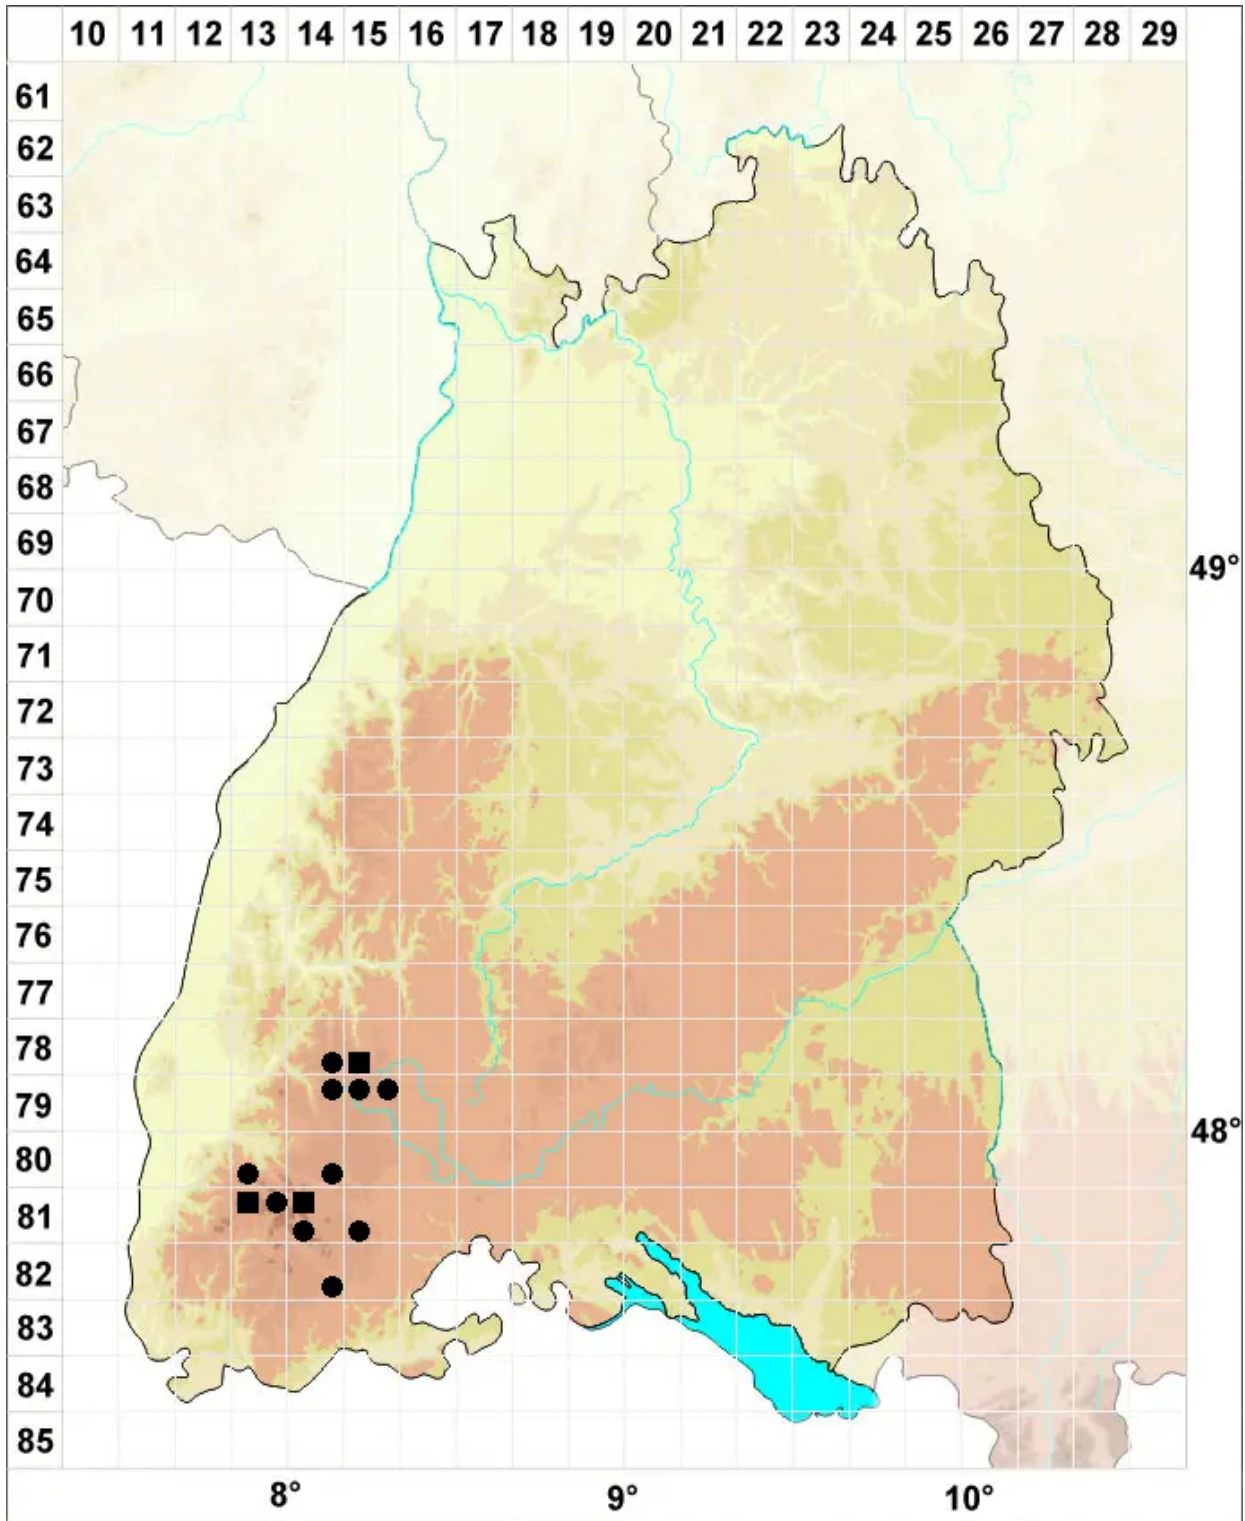

Scapania paludosa (Müll.Frib.) Müll.Frib.

Herzlappiges Spatenmoos

Legende:

Symbole:

Ausgefülltes Symbol:
Zeitraum von 1980 bis heute (Aktuelle Angabe)

Leeres Symbol:
Zeitraum vor 1980 (Altangabe)

Quadrat: Herbarbeleg