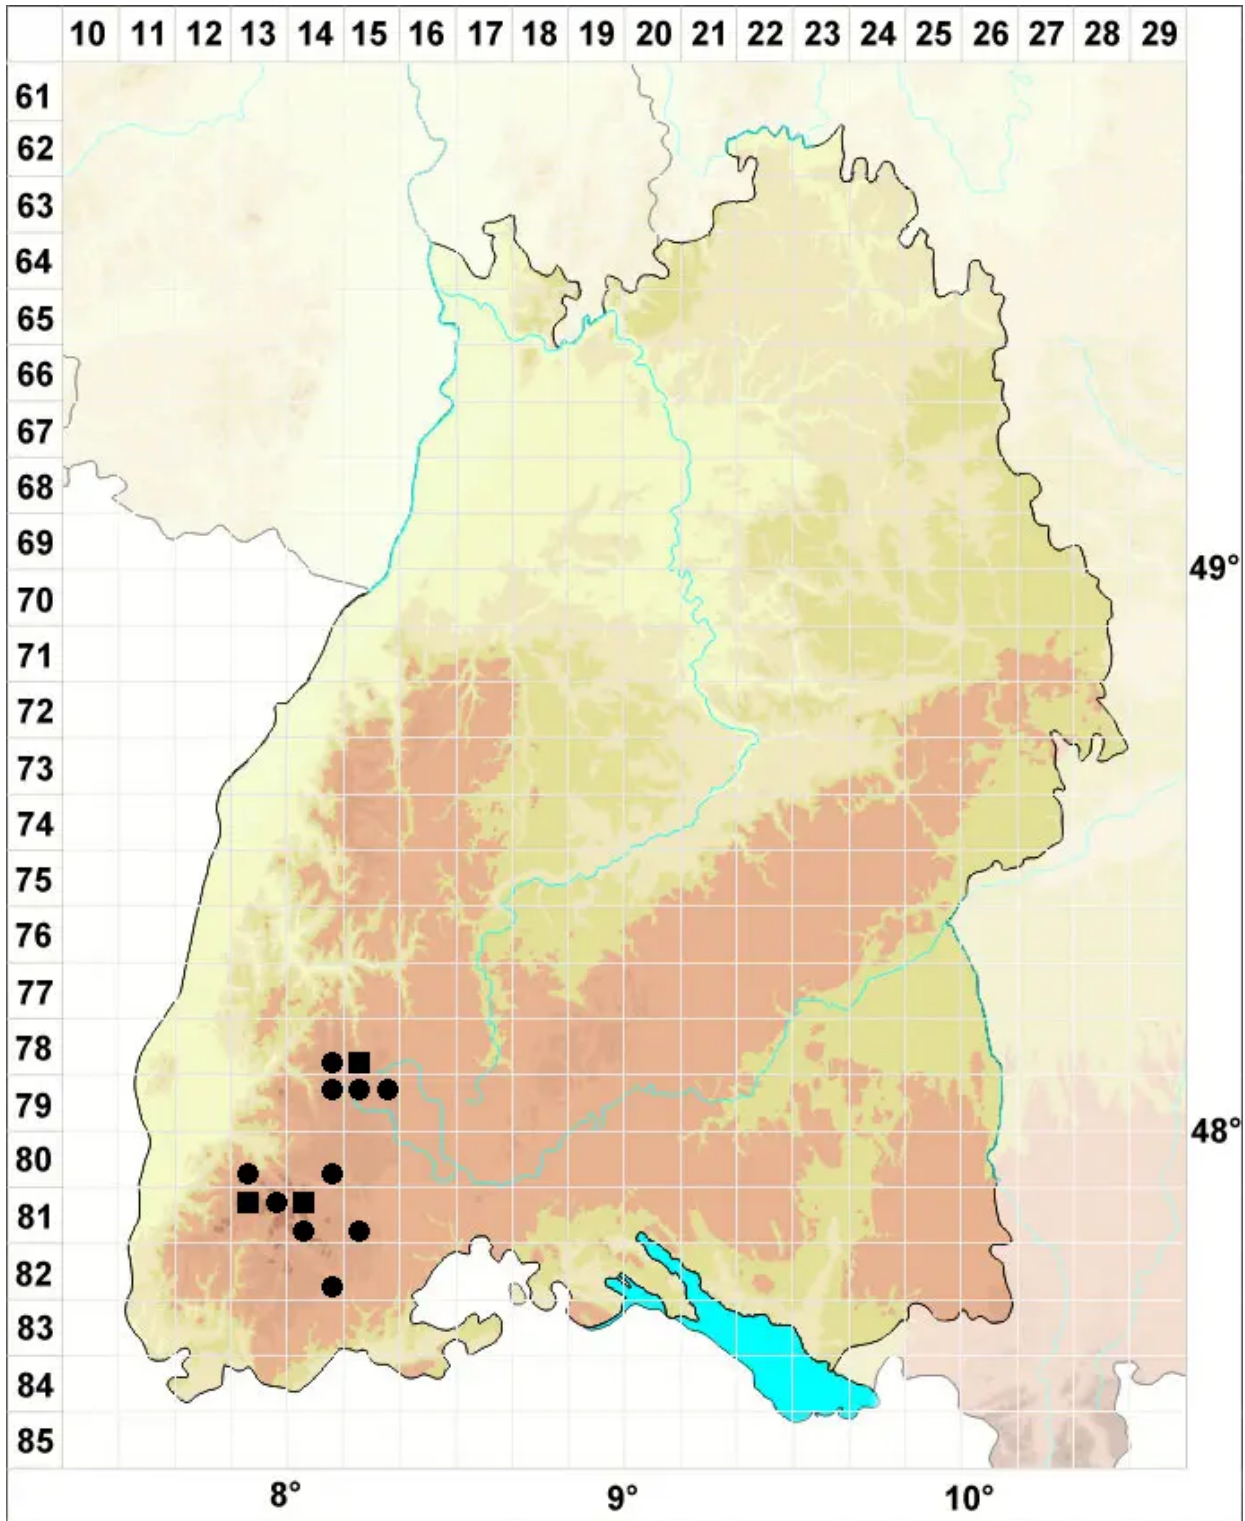

Scapania paludosa (Mu■ll.Frib.) Mu■ll.Frib.

Herzlappiges Spatenmoos

Legende:

- Symbole:**
- Ausgefülltes Symbol:
Zeitraum von 1980 bis heute (Aktuelle Angabe)
 - Leeres Symbol:
Zeitraum vor 1980 (Altangabe)
 - Quadrat: Herbarbeleg