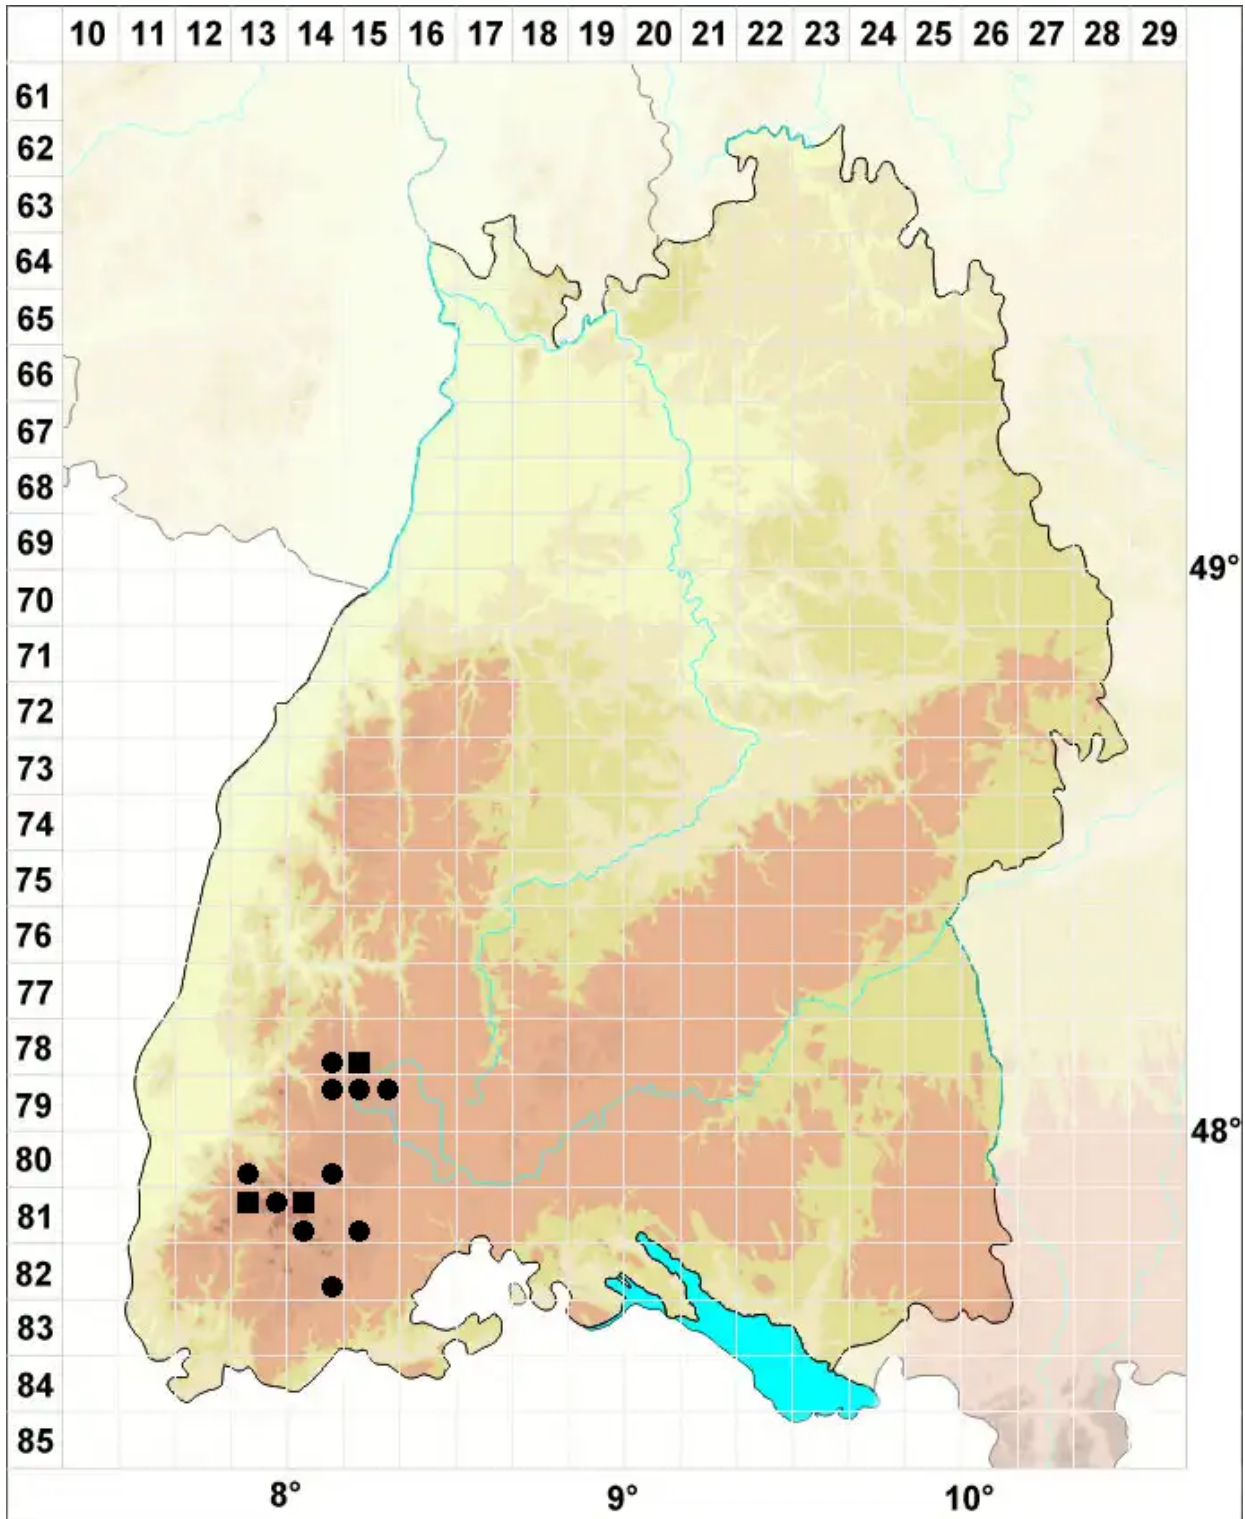

# Scapania paludosa (Mu■ll.Frib.) Mu■ll.Frib.

Herzlappiges Spatenmoos

Legende:

- Symbole:**
- Ausgefülltes Symbol:  
Zeitraum von 1980 bis heute (Aktuelle Angabe)
  - Leeres Symbol:  
Zeitraum vor 1980 (Altangabe)
  - Quadrat: Herbarbeleg