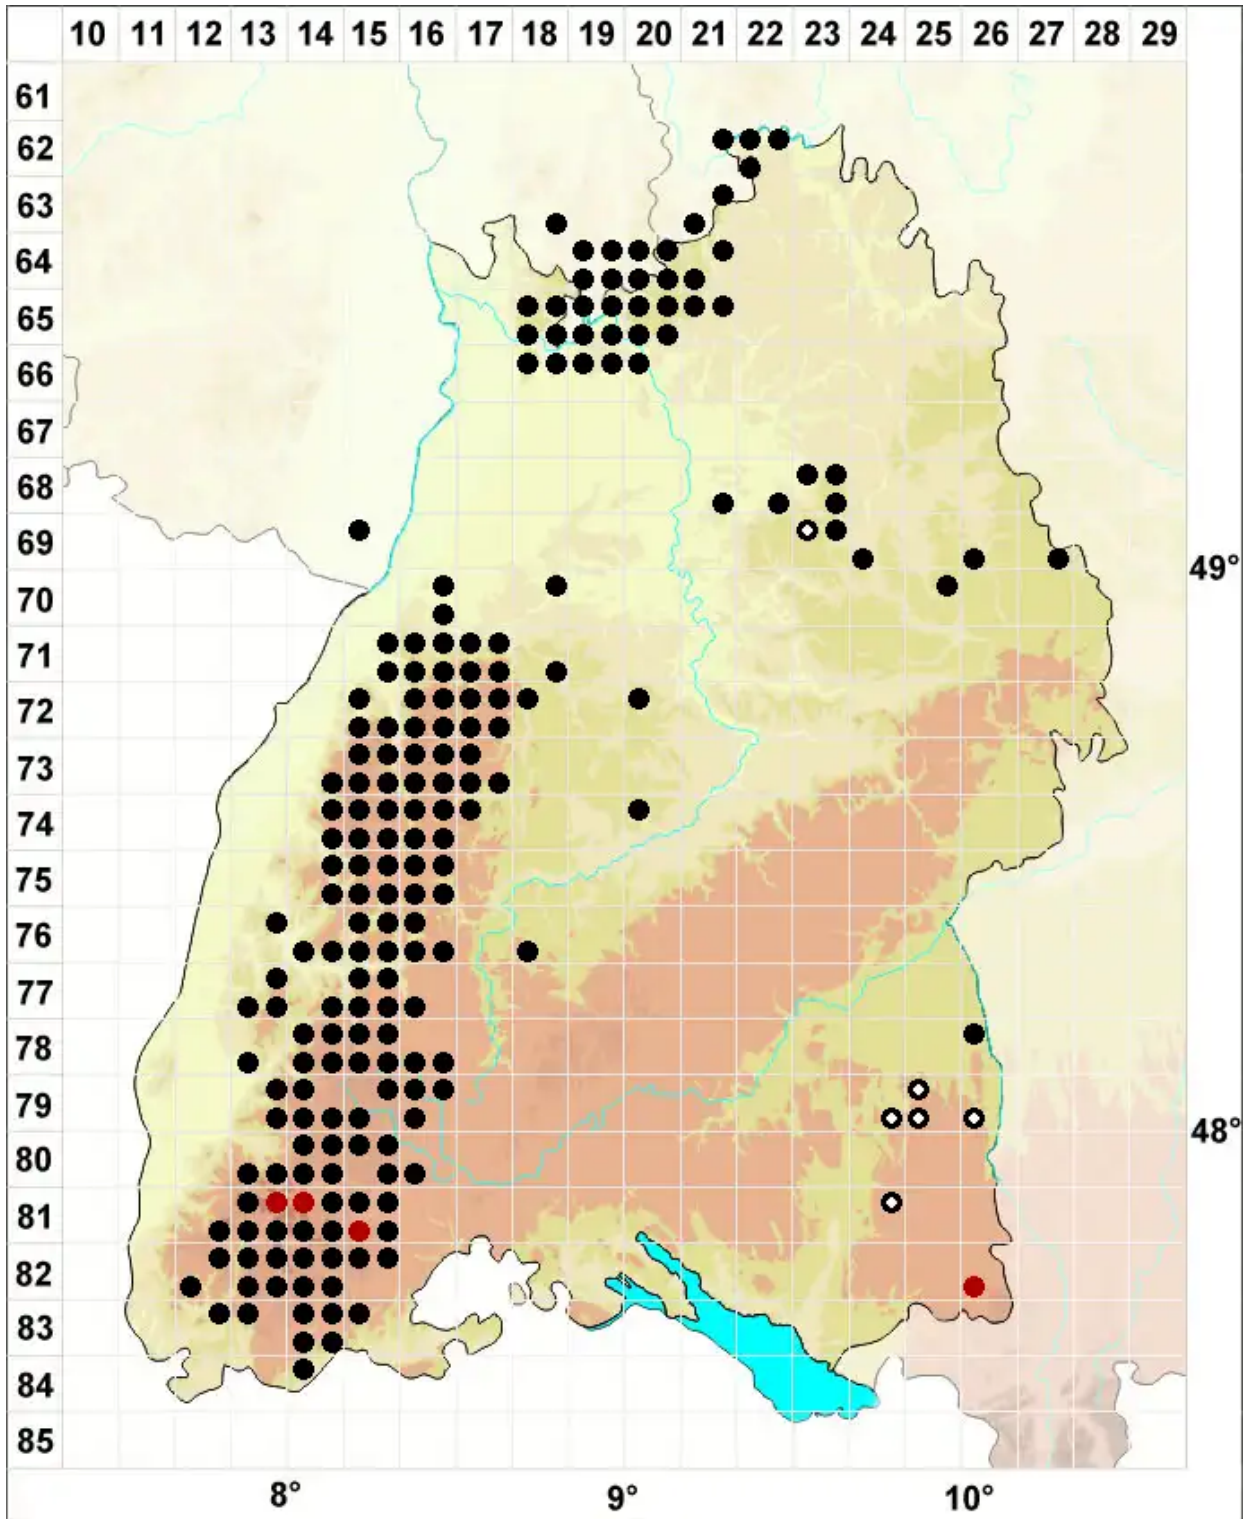

# Scapania undulata (L.) Dumort.

Gewelltblättriges Spatenmoos, Bach-Spatenmoos

Legende:

- Symbole:**  
Ausgefülltes Symbol:  
Zeitraum von 1980 bis heute (Aktuelle Angabe)  
Leeres Symbol:  
Zeitraum vor 1980 (Altangabe)  
Quadrat: Herbarbeleg