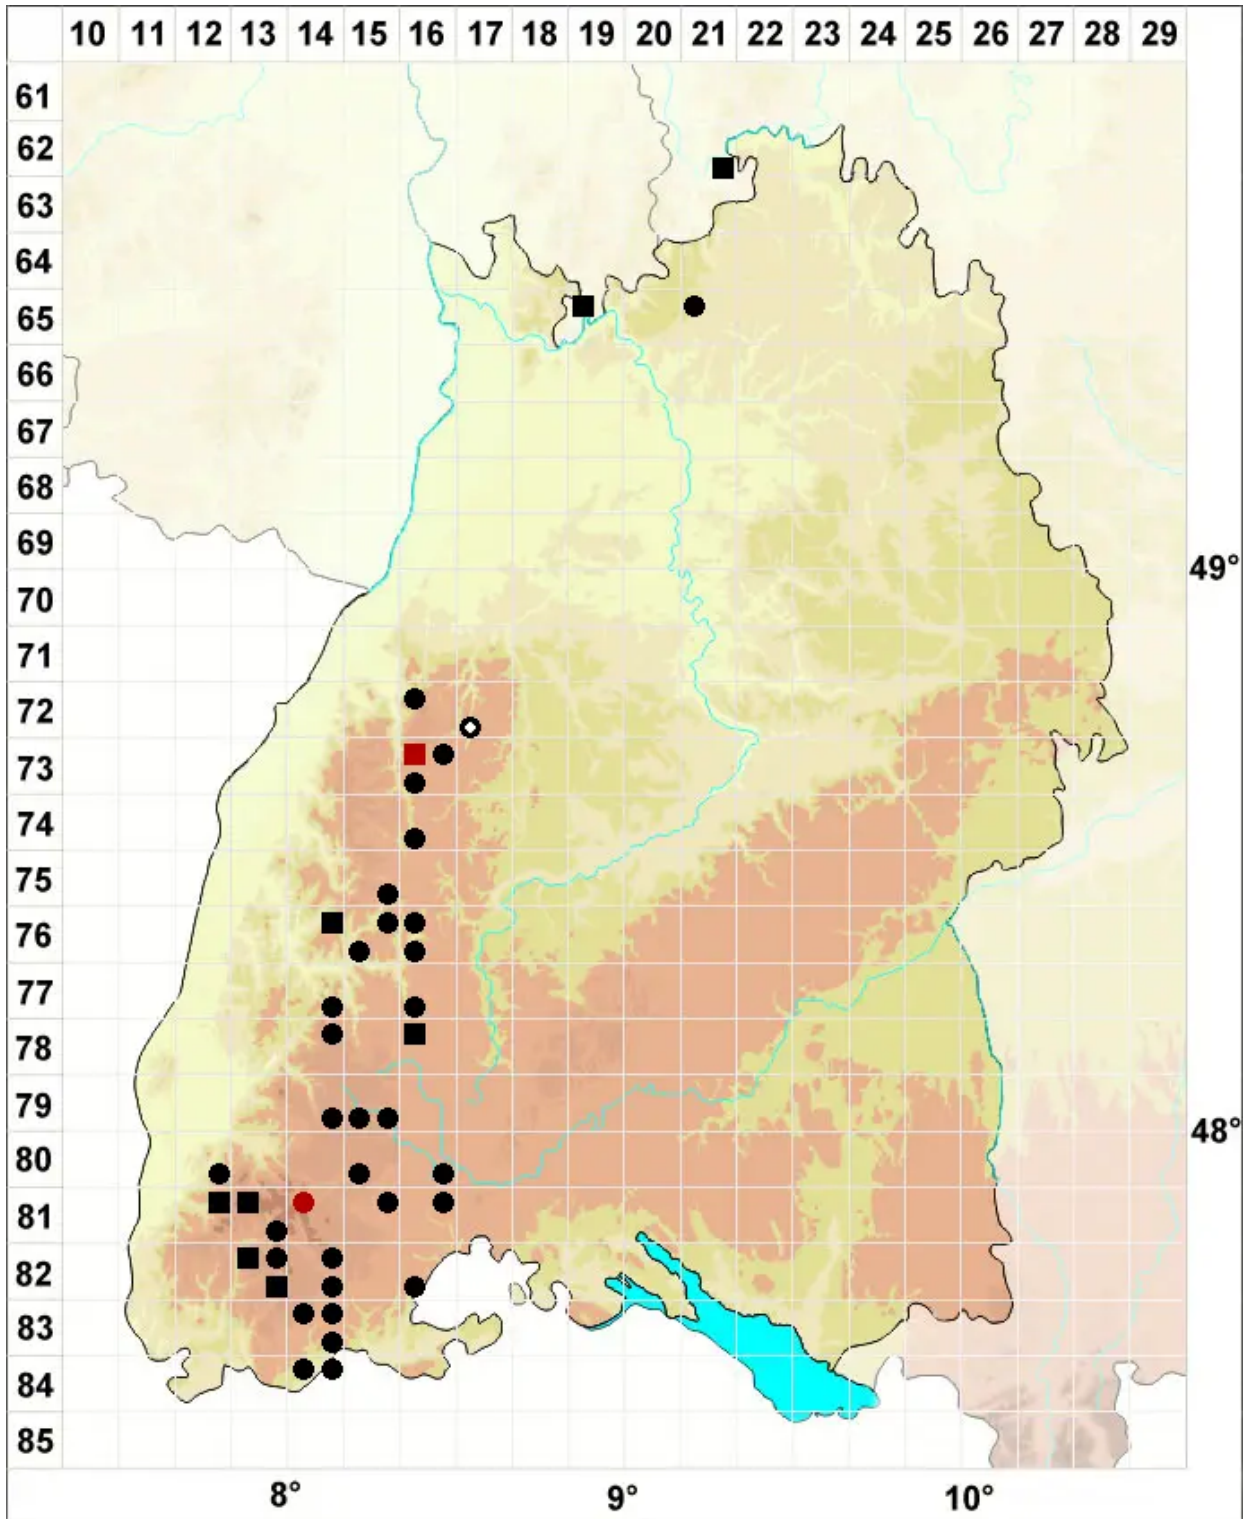

Schistidium rivulare (Brid.) Podp.

Bach-Spalthütchen

Legende:

- Symbole:**
- Ausgefülltes Symbol:
Zeitraum von 1980 bis heute (Aktuelle Angabe)
 - Leeres Symbol:
Zeitraum vor 1980 (Altangabe)
 - Quadrat: Herbarbeleg