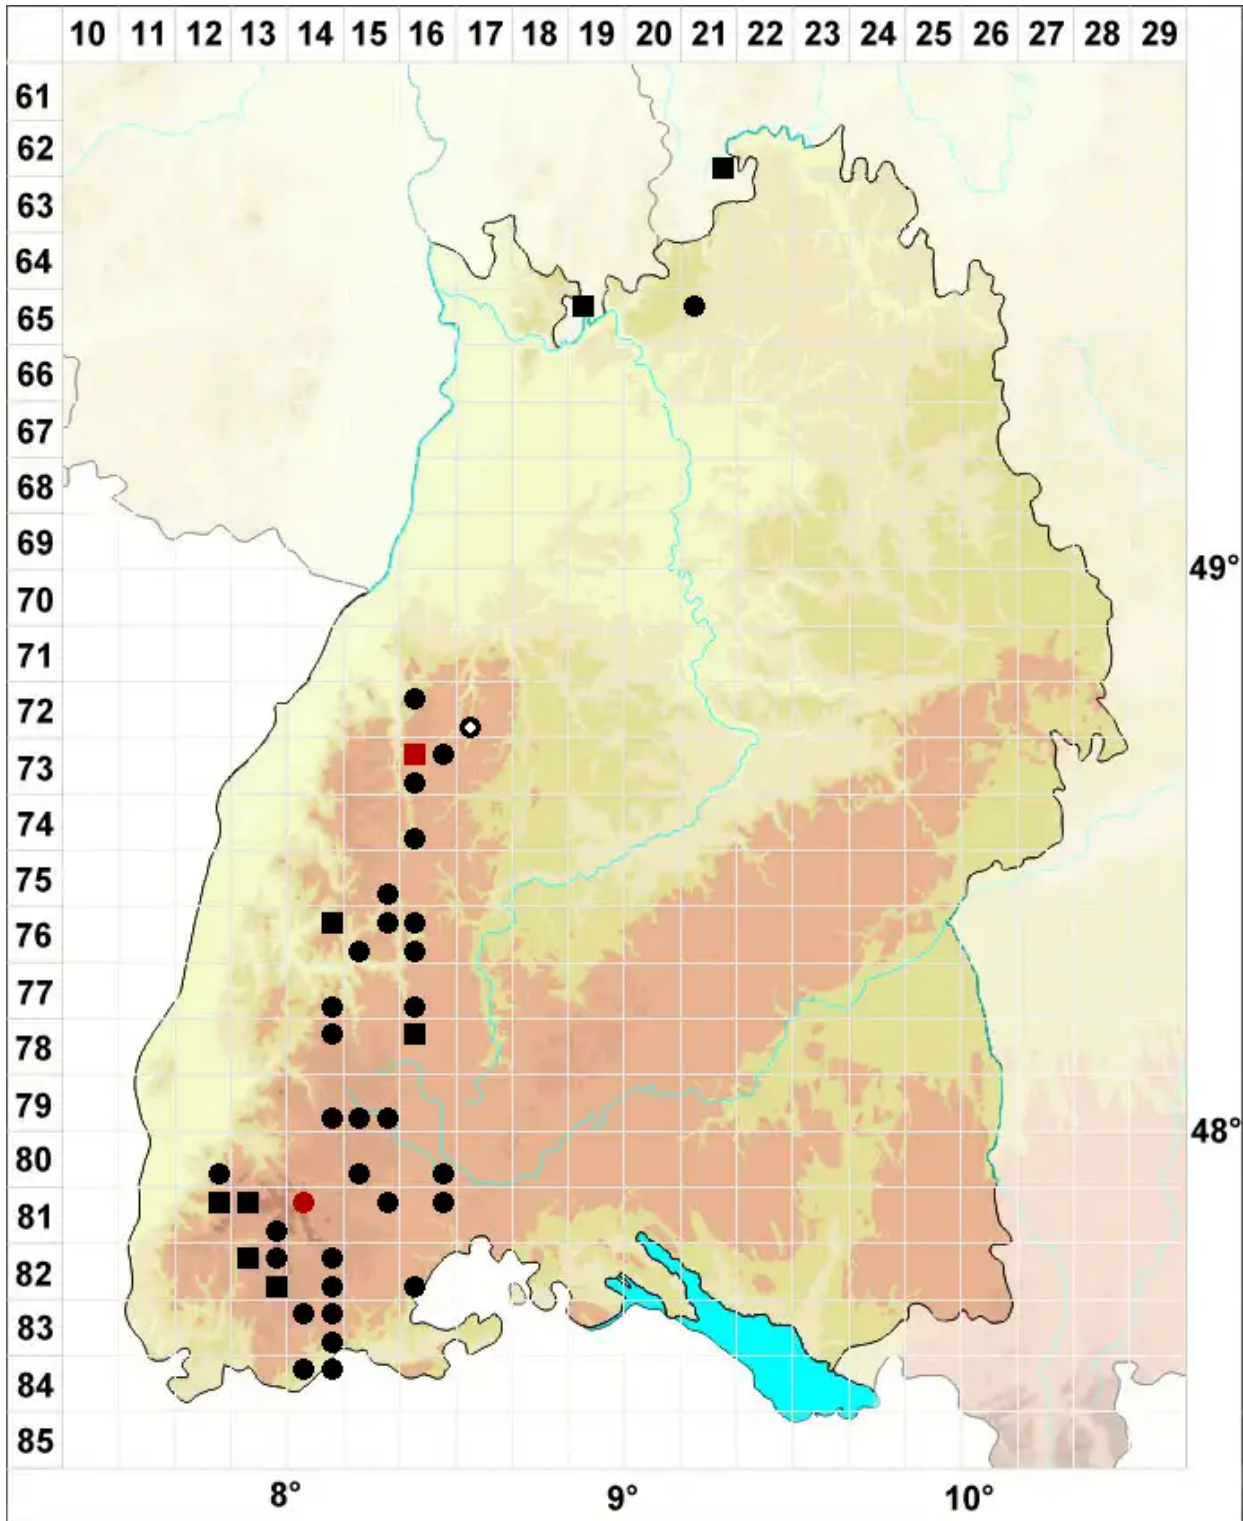

Schistidium rivulare (Brid.) Podp.

Bach-Spalthütchen

Legende:

- Symbole:**
Ausgefülltes Symbol:
Zeitraum von 1980 bis heute (Aktuelle Angabe)
Leeres Symbol:
Zeitraum vor 1980 (Altangabe)
Quadrat: Herbarbeleg