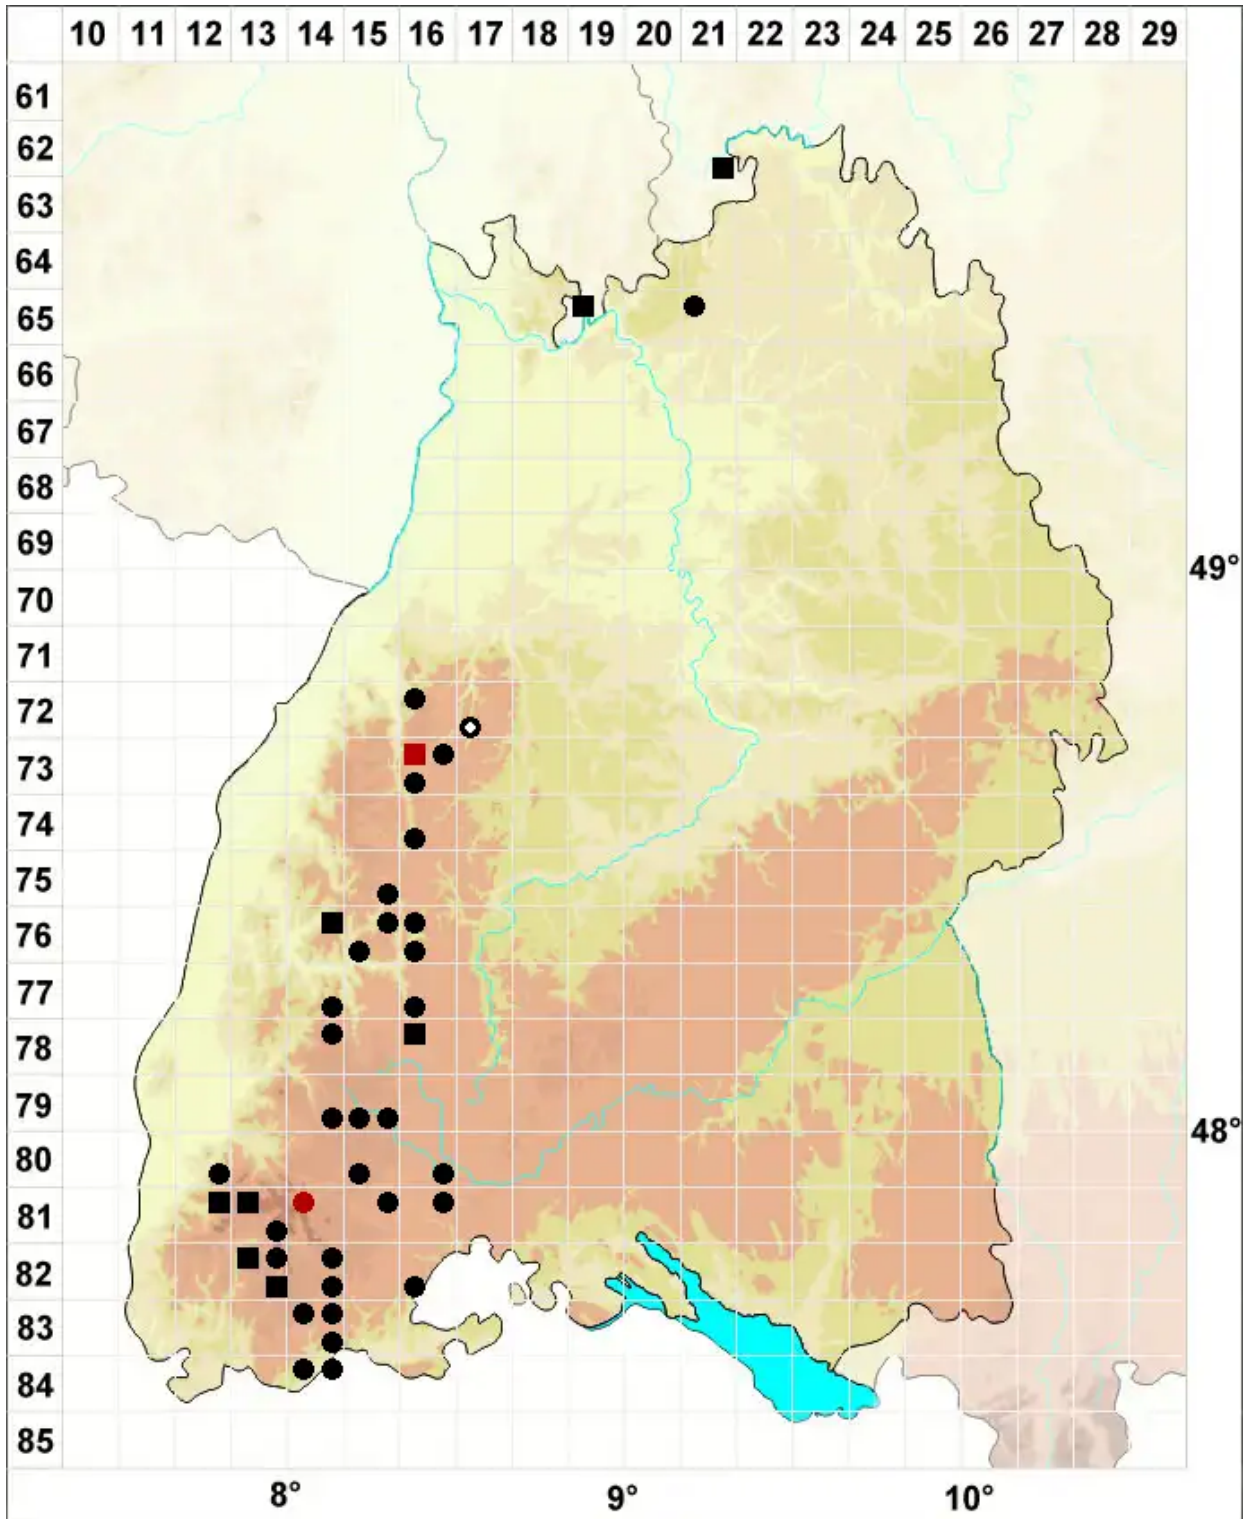

# Schistidium rivulare (Brid.) Podp.

Bach-Spalthütchen

Legende:

- Symbole:**
- Ausgefülltes Symbol:  
Zeitraum von 1980 bis heute (Aktuelle Angabe)
  - Leeres Symbol:  
Zeitraum vor 1980 (Altangabe)
  - Quadrat: Herbarbeleg