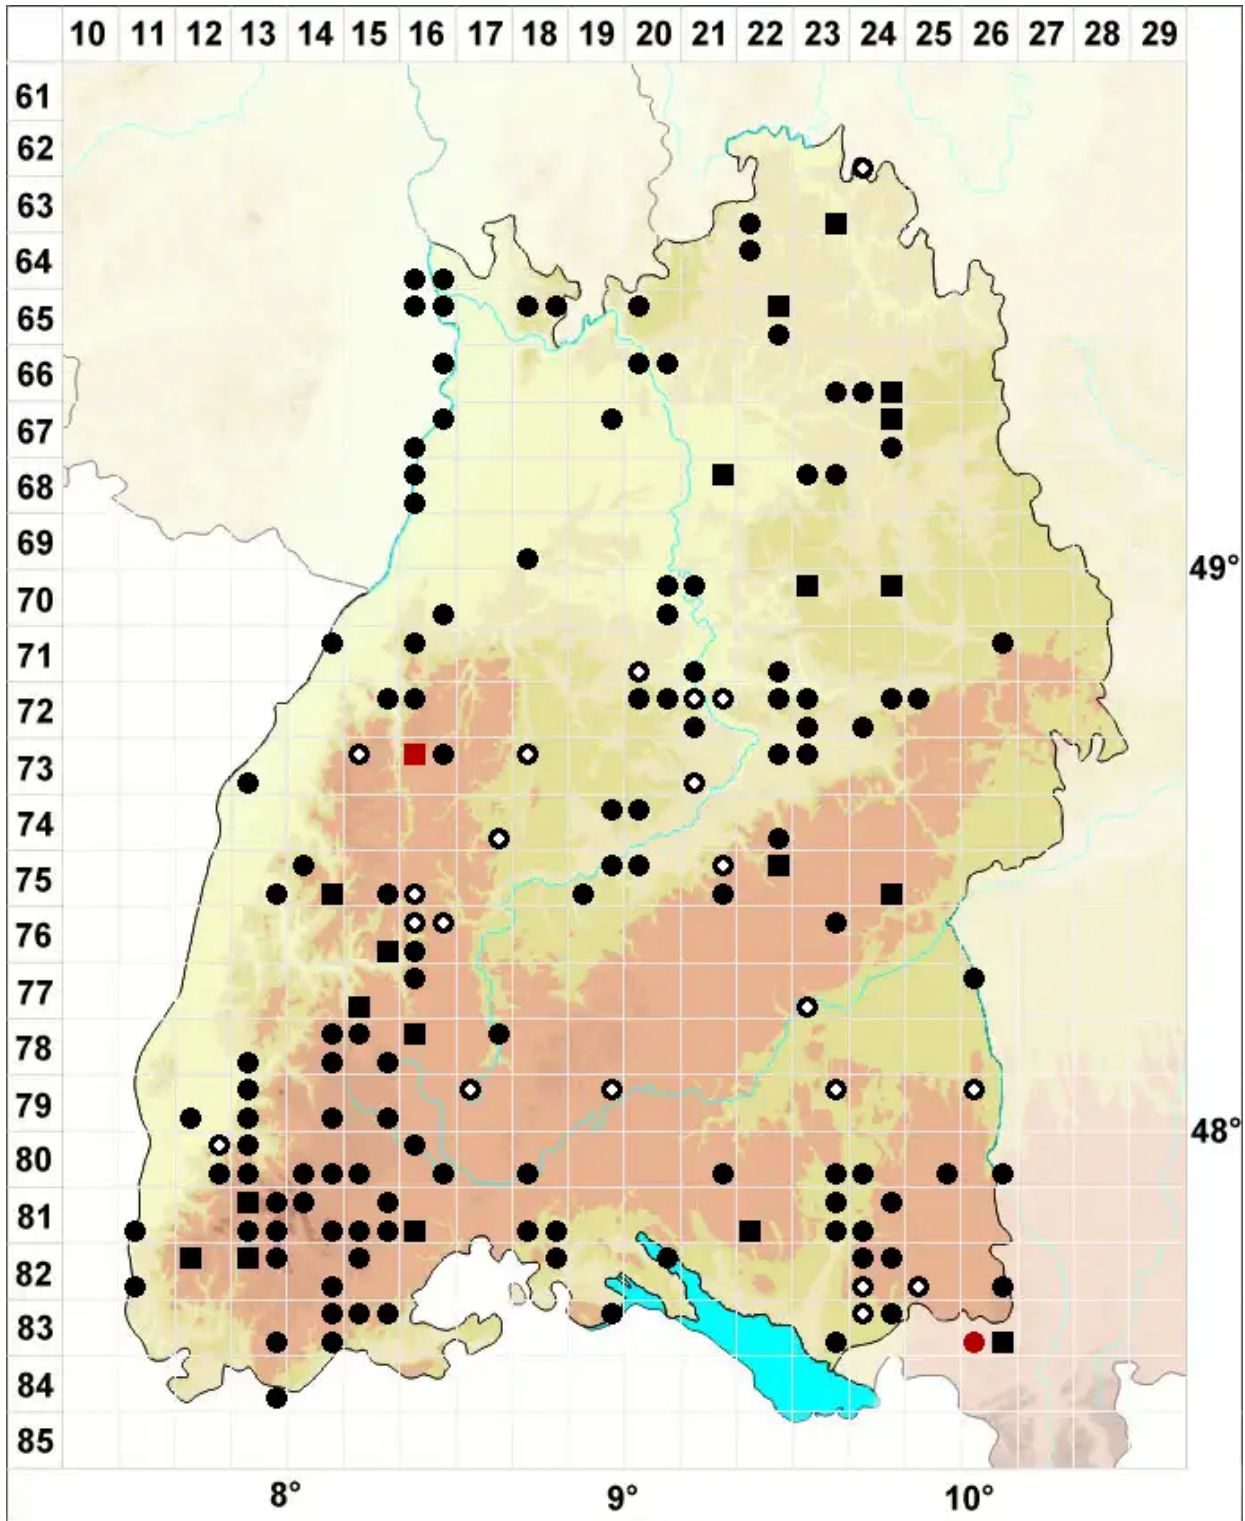

# Schistidium apocarpum (Hedw.) Bruch & Schimp.

Verstecktfrüchtiges Spalthütchen

Legende:

- Symbole:**  
Ausgefülltes Symbol:  
Zeitraum von 1980 bis heute (Aktuelle Angabe)  
Leeres Symbol:  
Zeitraum vor 1980 (Altangabe)  
Quadrat: Herbarbeleg