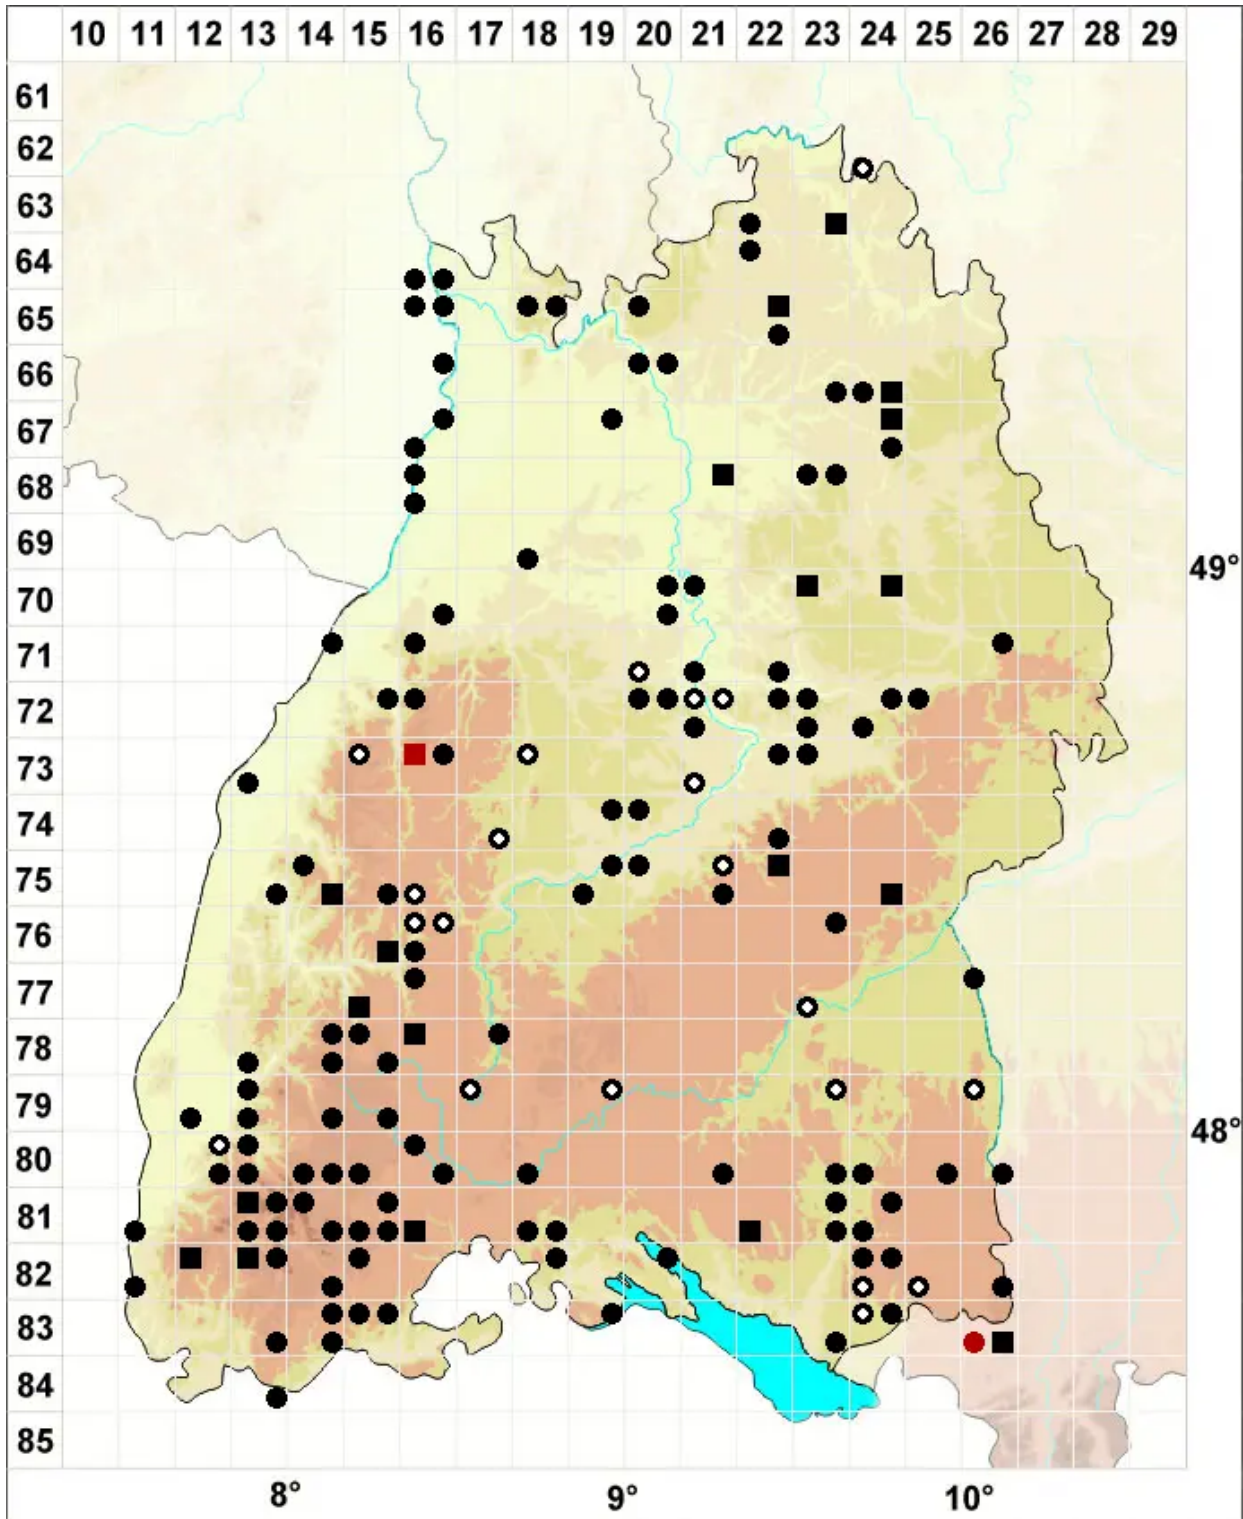

Schistidium apocarpum (Hedw.) Bruch & Schimp.

Verstecktfrüchtiges Spalthütchen

Legende:

Symbole:

Ausgefülltes Symbol:
Zeitraum von 1980 bis heute (Aktuelle Angabe)

Leeres Symbol:
Zeitraum vor 1980 (Altangabe)

Quadrat: Herbarbeleg