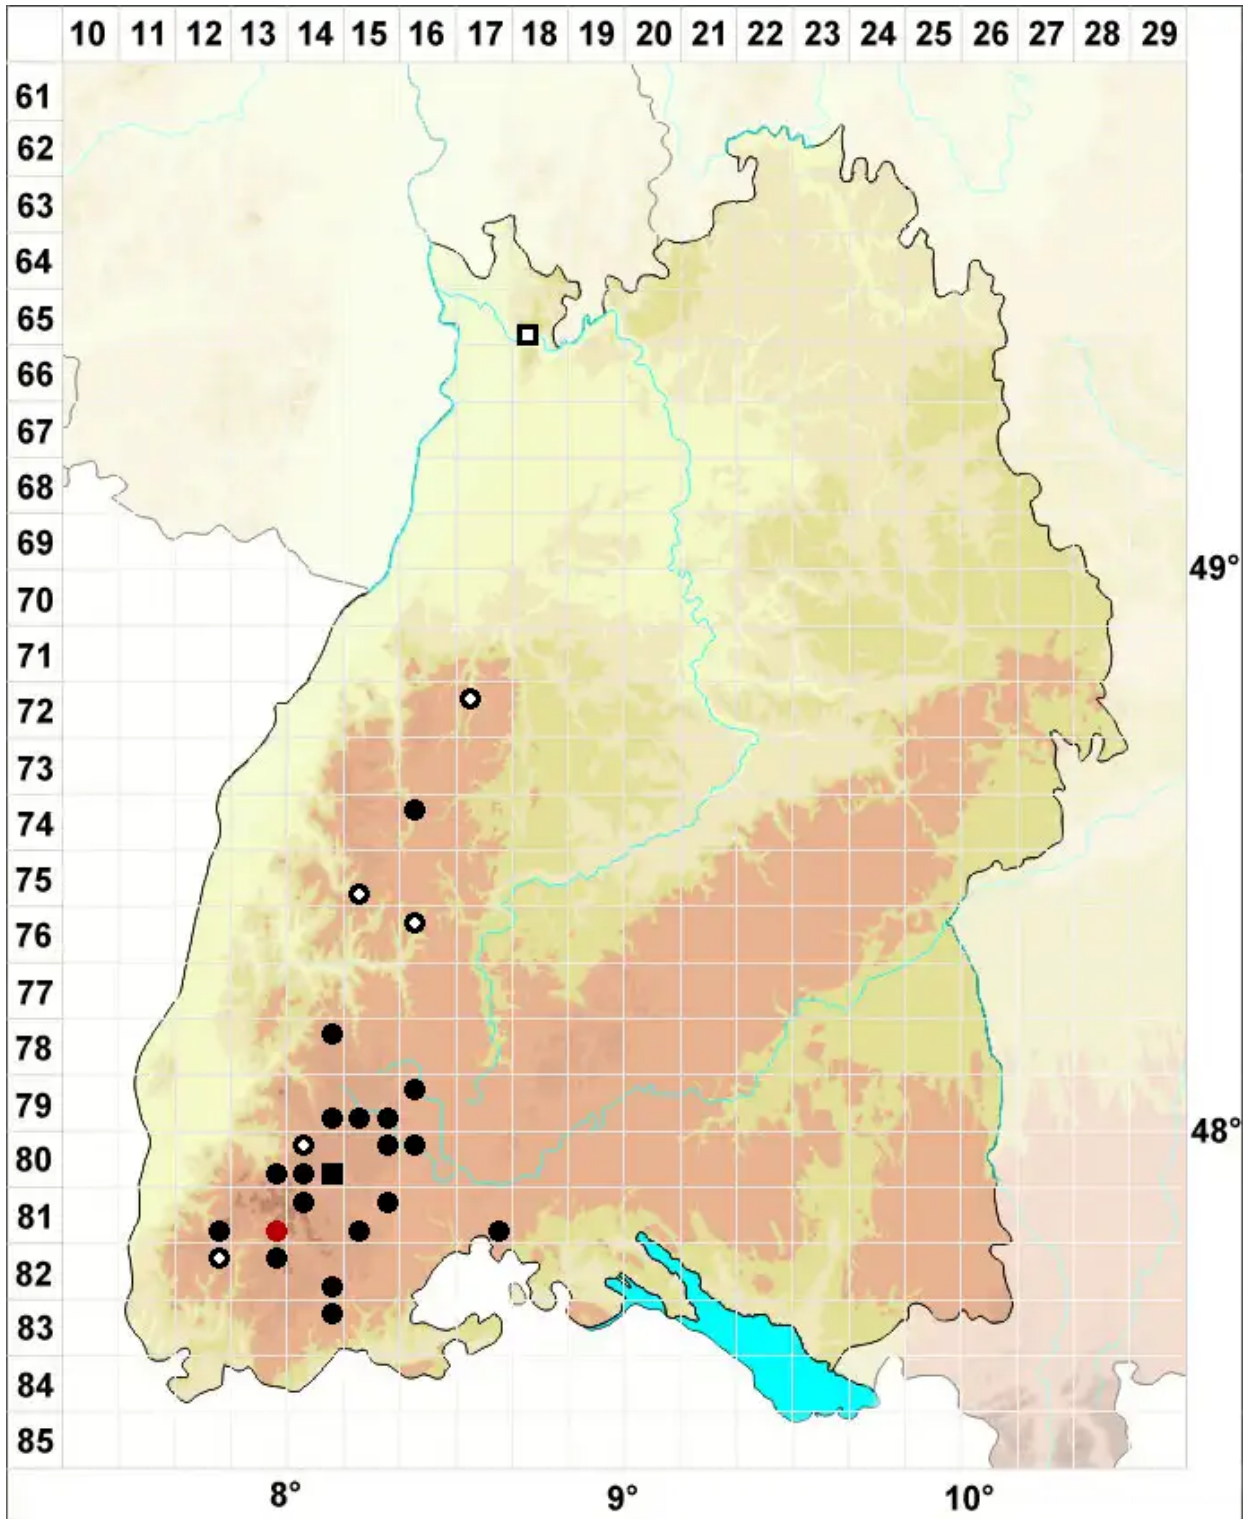

Schistidium papillosum Culm.

Papillen-Spalthütchen

Legende:

- Symbole:**
- Ausgefülltes Symbol:
Zeitraum von 1980 bis heute (Aktuelle Angabe)
 - Leeres Symbol:
Zeitraum vor 1980 (Altangabe)
 - Quadrat: Herbarbeleg