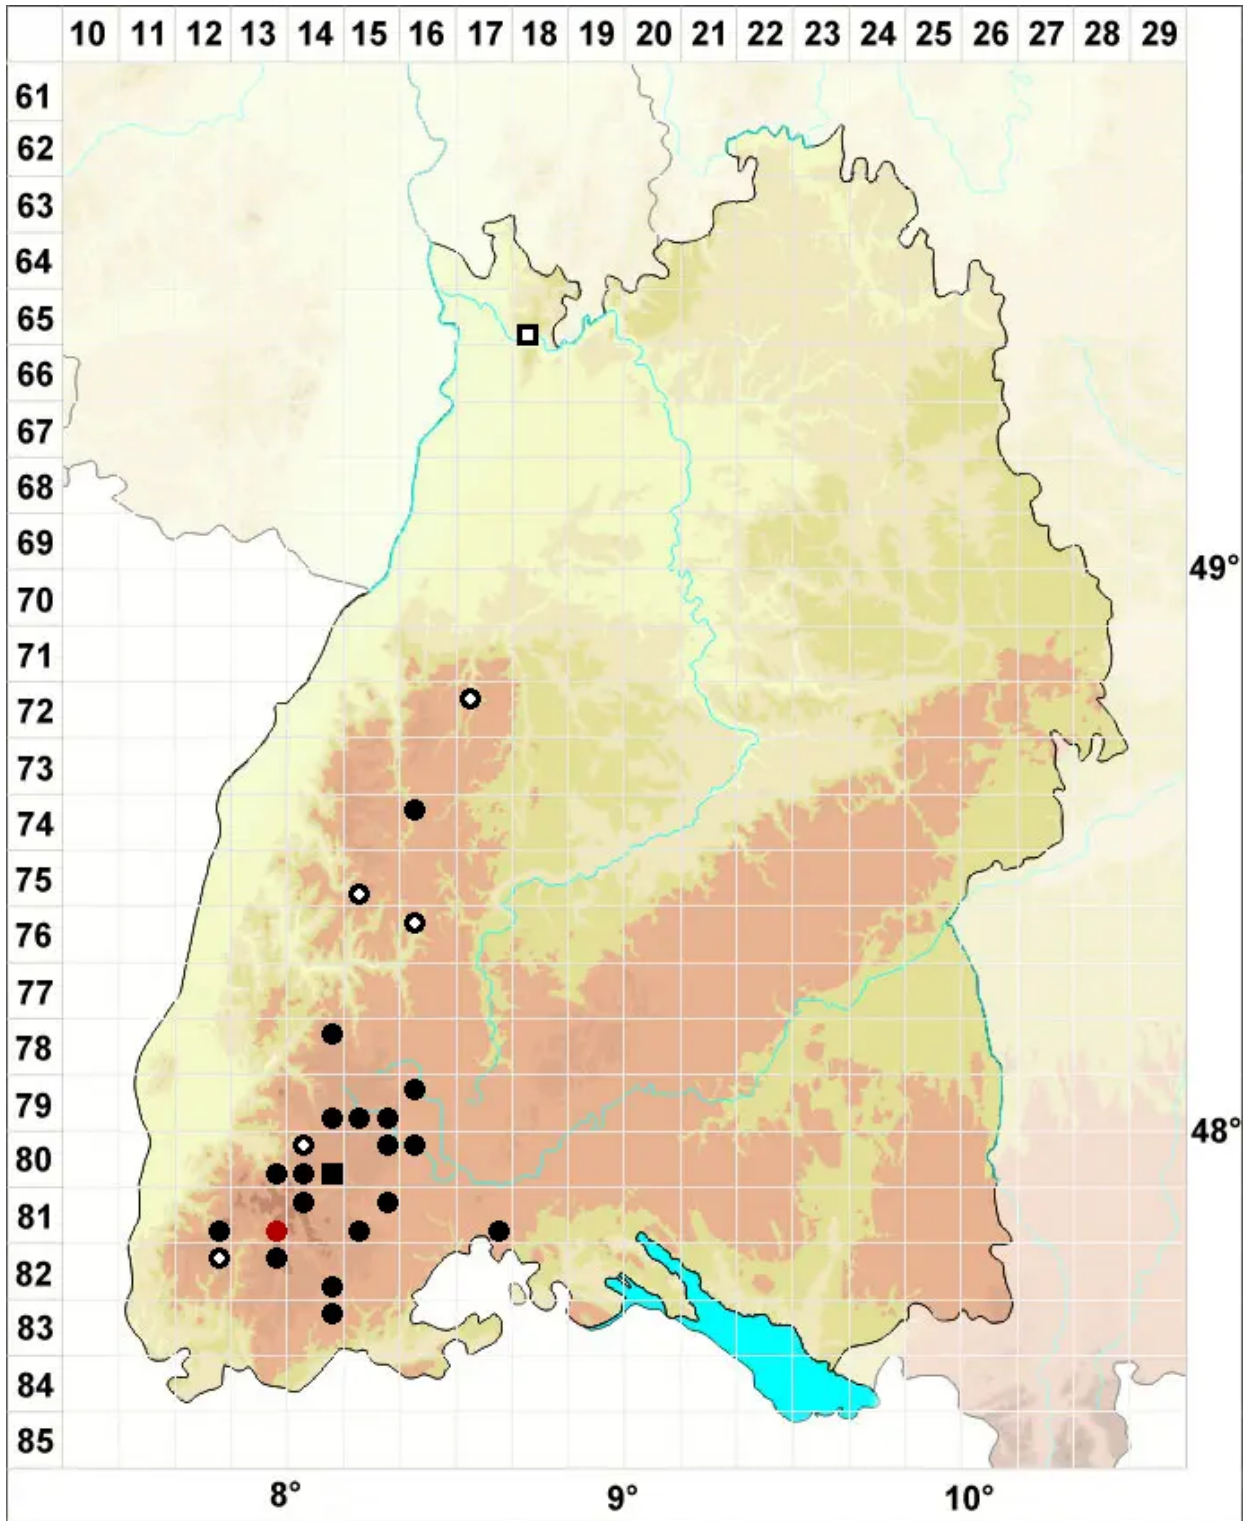

Schistidium papillosum Culm.

Papillen-Spalthütchen

Legende:

Symbole:

Ausgefülltes Symbol:
Zeitraum von 1980 bis heute (Aktuelle Angabe)

Leeres Symbol:
Zeitraum vor 1980 (Altangabe)

Quadrat: Herbarbeleg