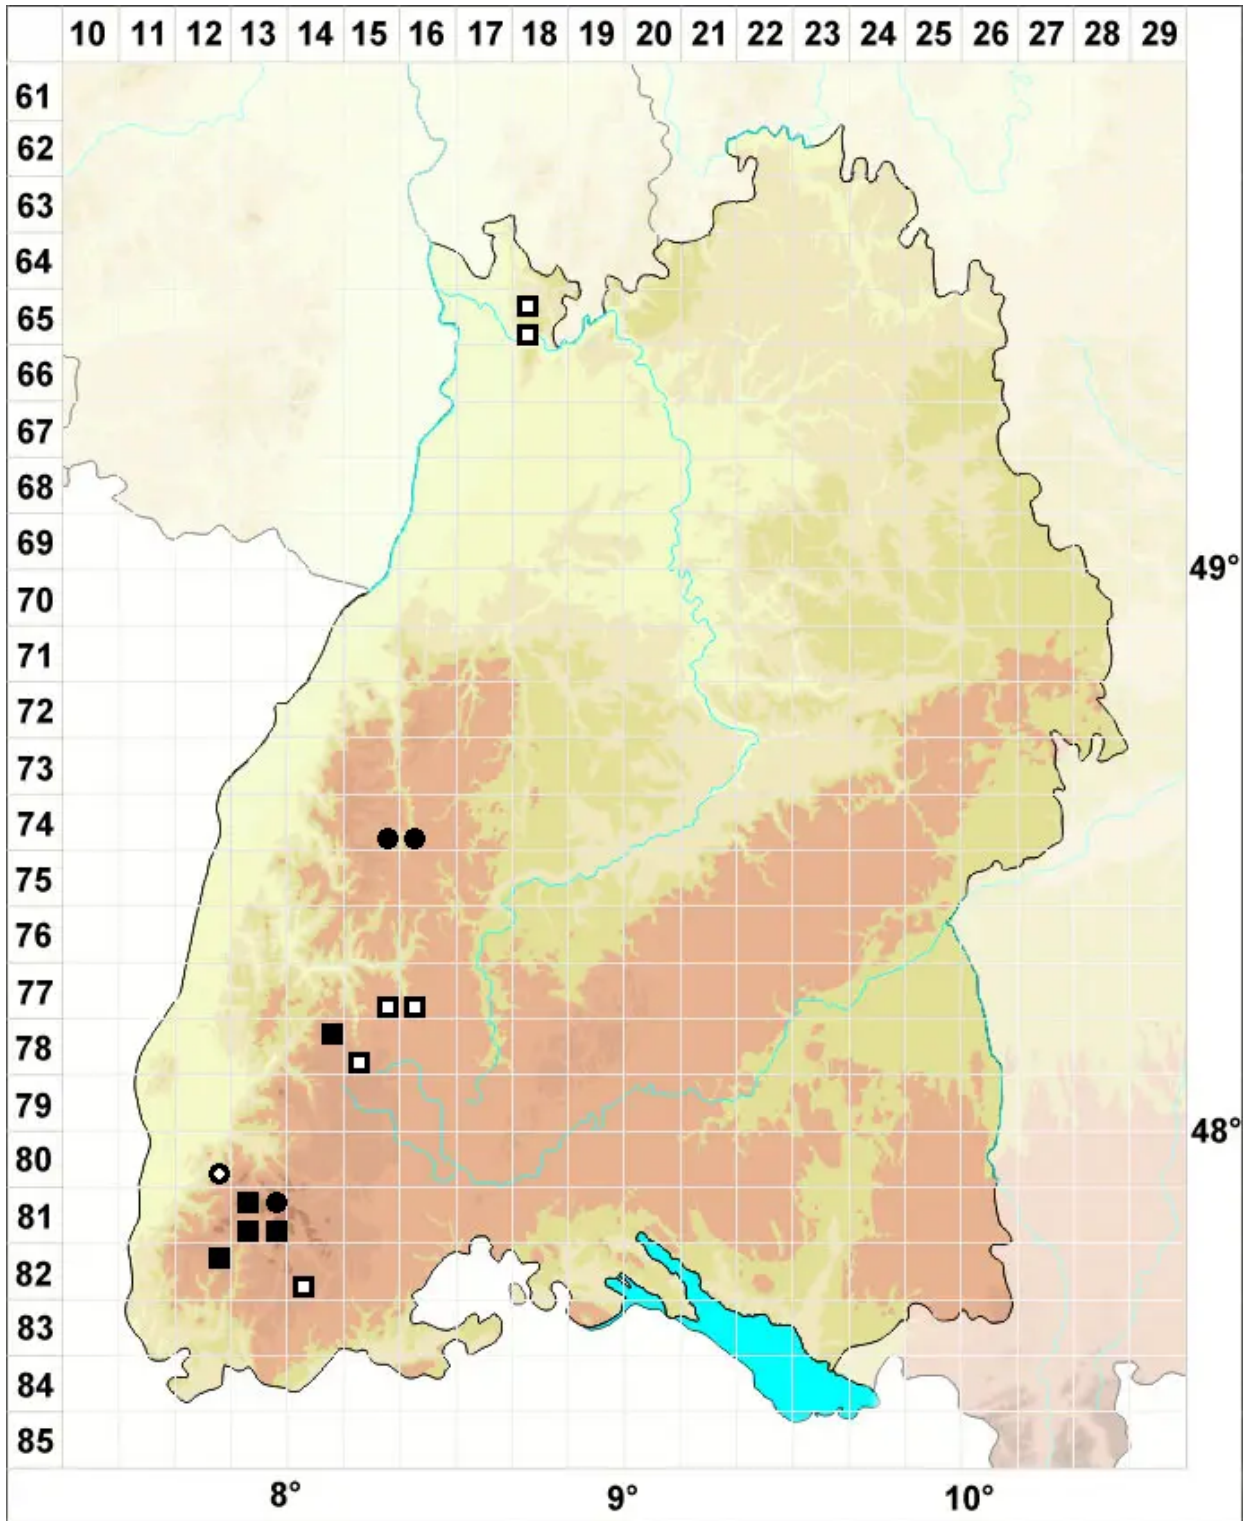

Schistidium confertum (Funck) Bruch & Schimp.

Dichtes Spalthütchen

Legende:

Symbole:

Ausgefülltes Symbol:
Zeitraum von 1980 bis heute (Aktuelle Angabe)

Leeres Symbol:
Zeitraum vor 1980 (Altangabe)

Quadrat: Herbarbeleg