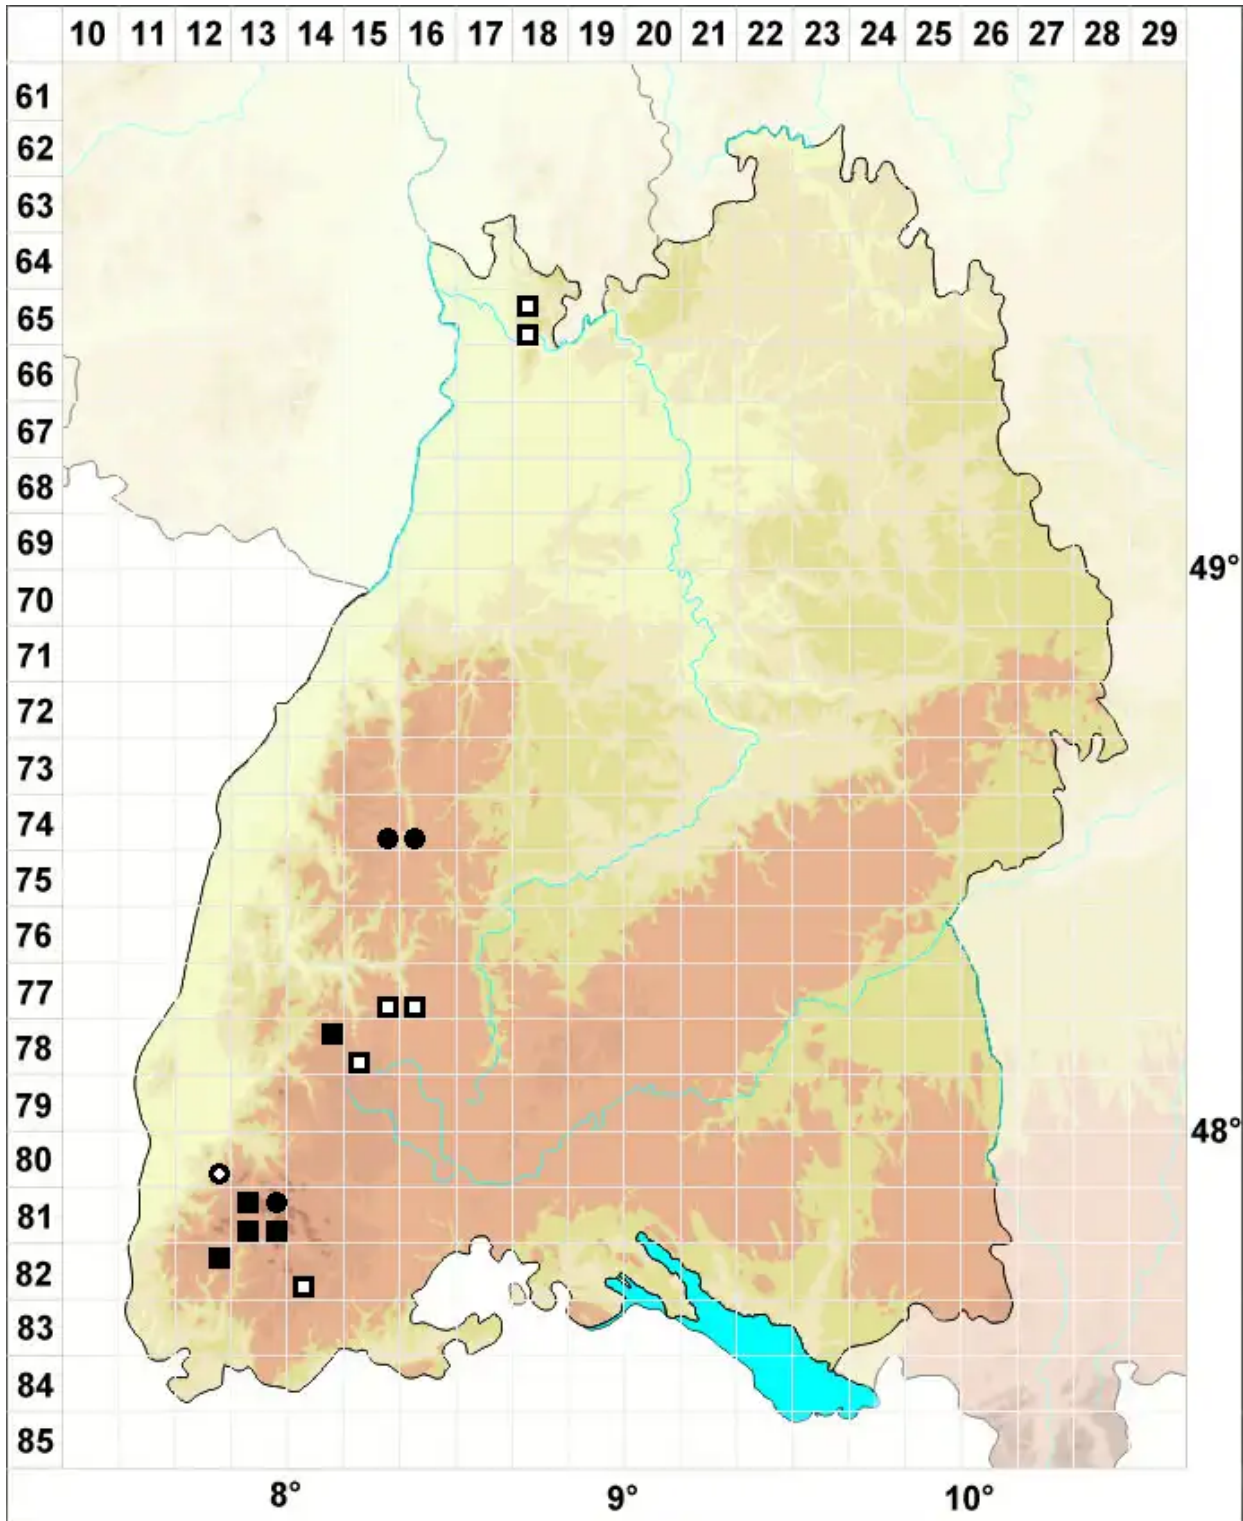

# Schistidium confertum (Funck) Bruch & Schimp.

Dichtes Spalthütchen

Legende:

**Symbole:**  
Ausgefülltes Symbol:  
Zeitraum von 1980 bis heute (Aktuelle Angabe)  
Leeres Symbol:  
Zeitraum vor 1980 (Altangabe)  
Quadrat: Herbarbeleg