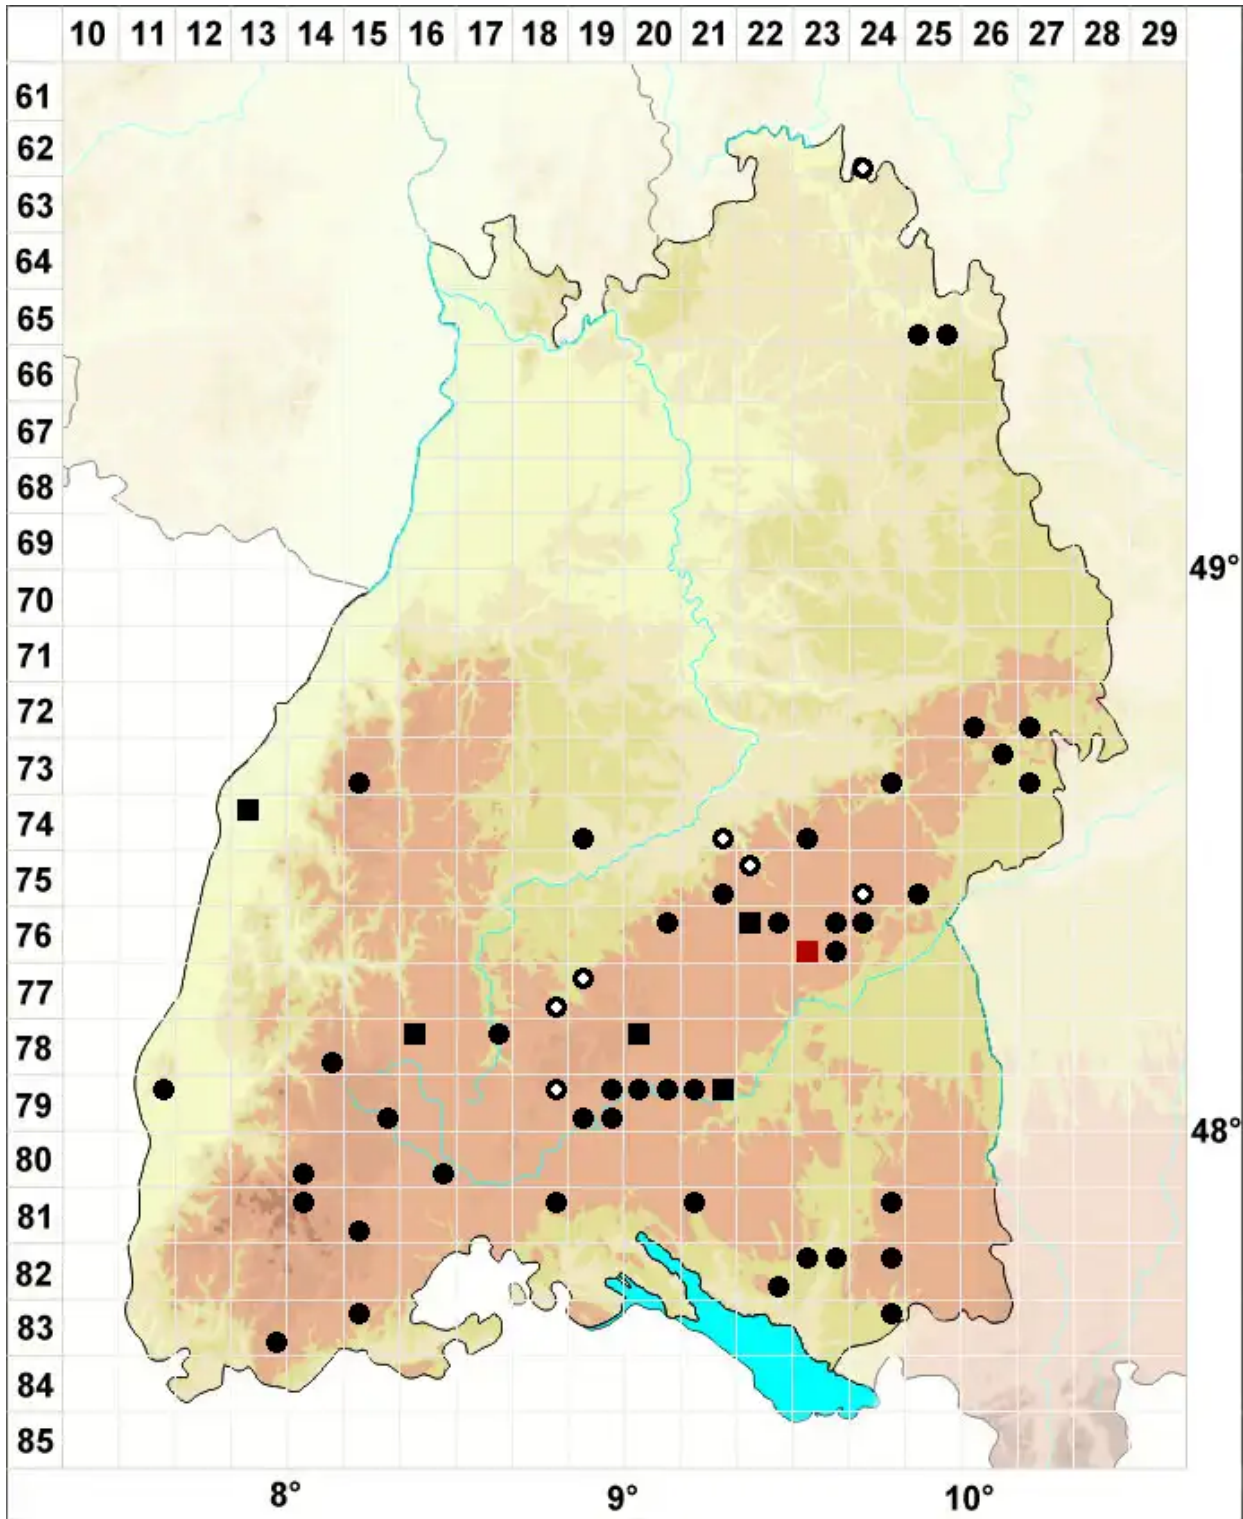

Schistidium robustum (Nees & Hornsch.) H.H.Blom

Kräftiges Spalthütchen

Legende:

- Symbole:**
Ausgefülltes Symbol:
Zeitraum von 1980 bis heute (Aktuelle Angabe)
Leeres Symbol:
Zeitraum vor 1980 (Altangabe)
Quadrat: Herbarbeleg