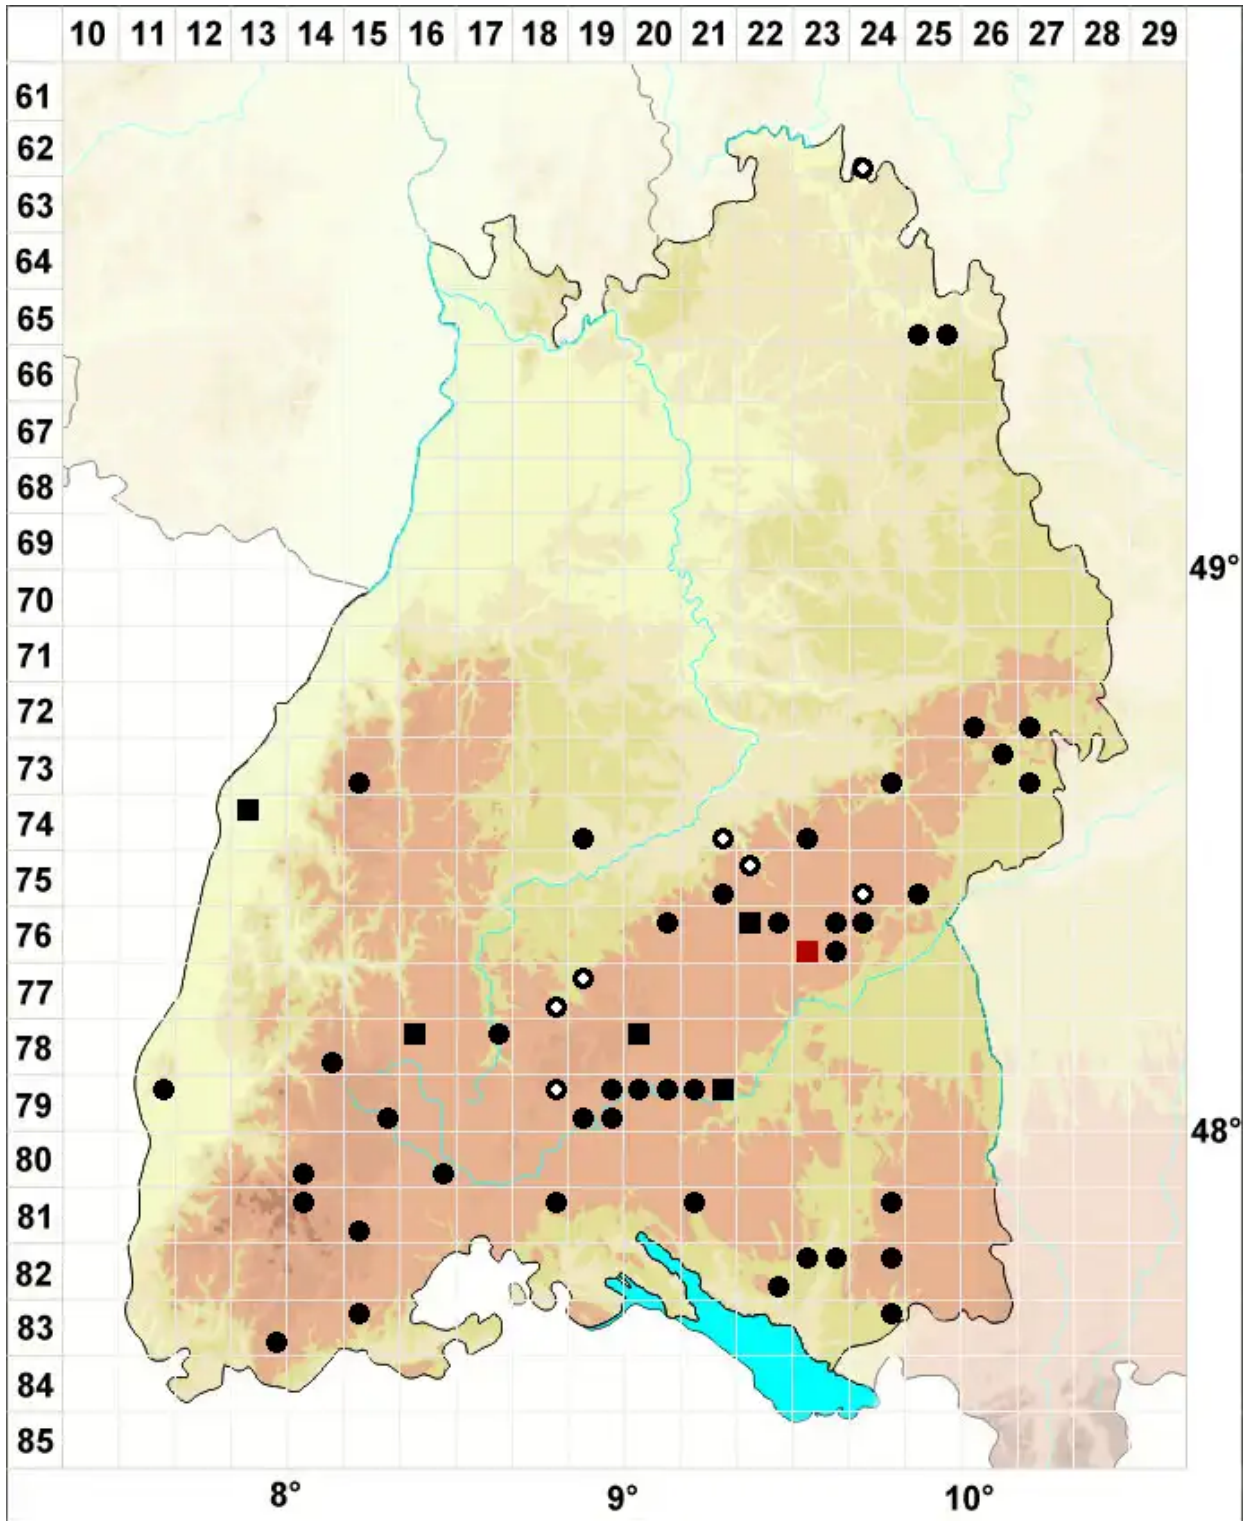

Schistidium robustum (Nees & Hornsch.) H.H.Blom

Kräftiges Spalthütchen

Legende:

- Symbole:**
- Ausgefülltes Symbol:
Zeitraum von 1980 bis heute (Aktuelle Angabe)
 - Leeres Symbol:
Zeitraum vor 1980 (Altangabe)
 - Quadrat: Herbarbeleg