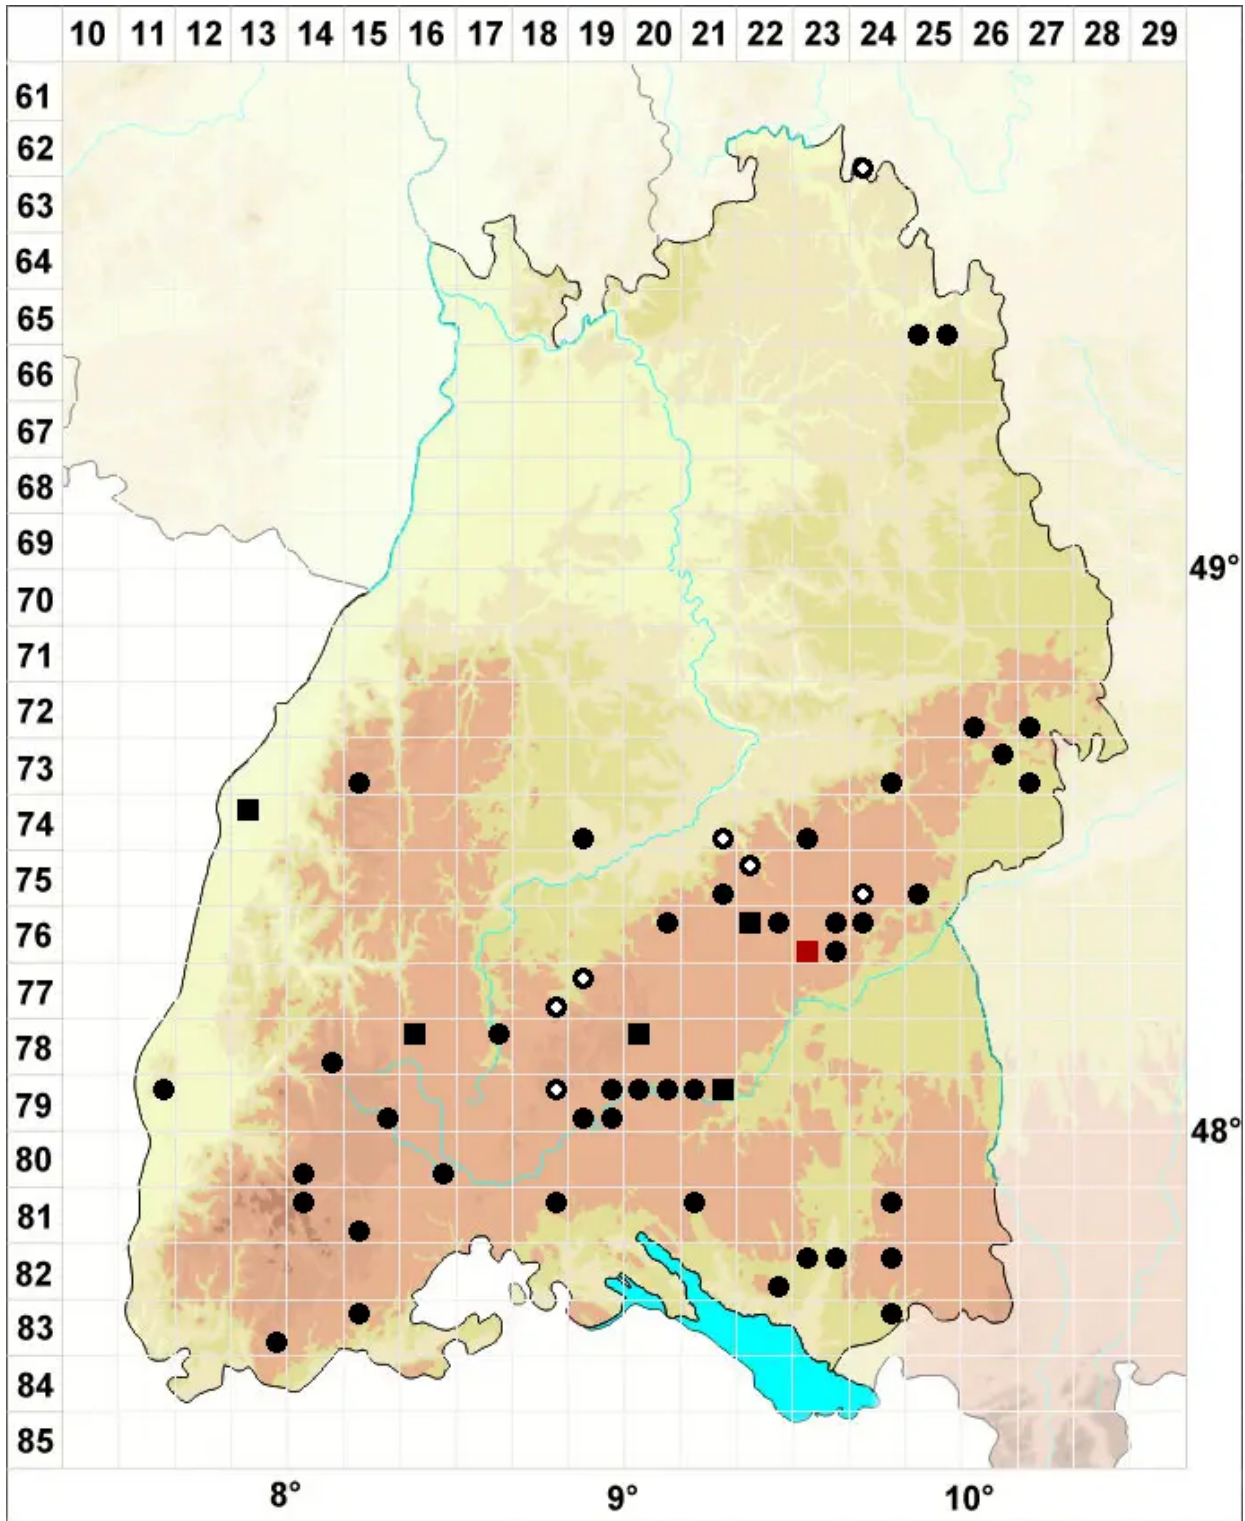

Schistidium robustum (Nees & Hornsch.) H.H.Blom

Kräftiges Spalthütchen

Legende:

Symbole:

Ausgefülltes Symbol:
Zeitraum von 1980 bis heute (Aktuelle Angabe)

Leeres Symbol:
Zeitraum vor 1980 (Altangabe)

Quadrat: Herbarbeleg