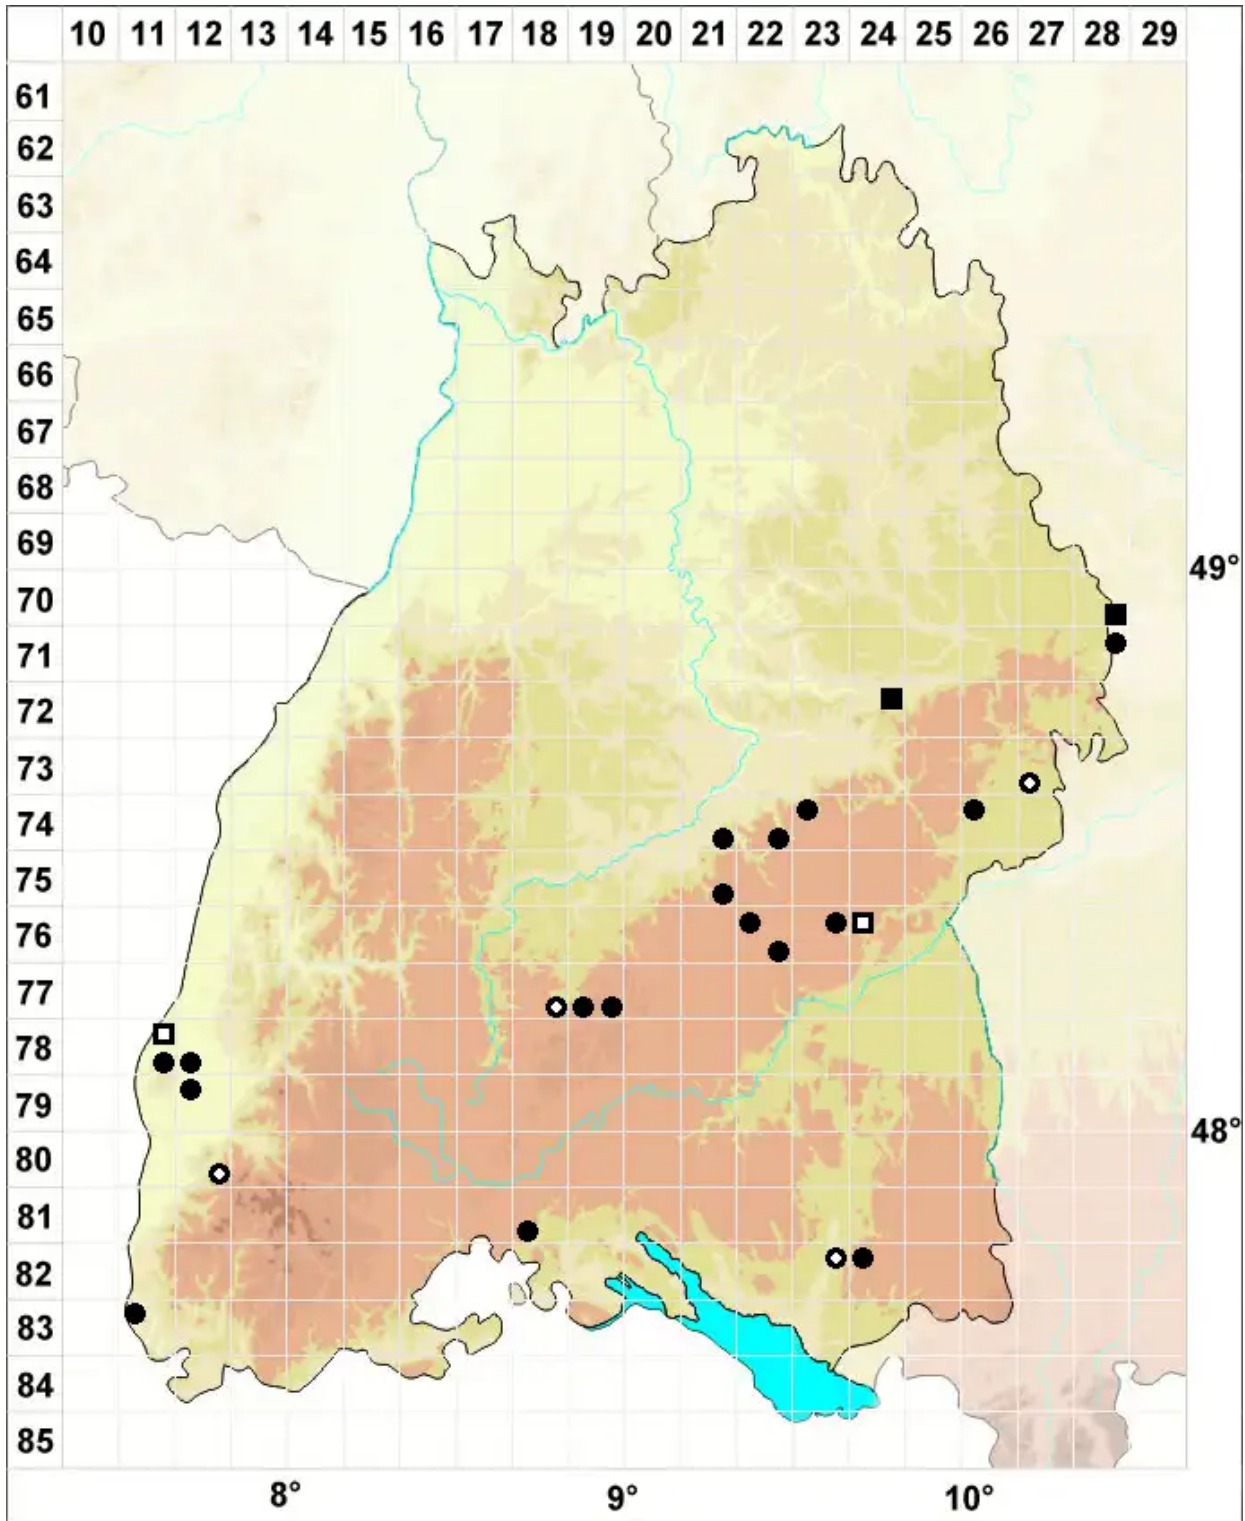

Schistidium brunnescens Limpr.

Braunes Spalthütchen

Legende:

- Symbole:**
- Ausgefülltes Symbol:
Zeitraum von 1980 bis heute (Aktuelle Angabe)
 - Leeres Symbol:
Zeitraum vor 1980 (Altangabe)
 - Quadrat: Herbarbeleg