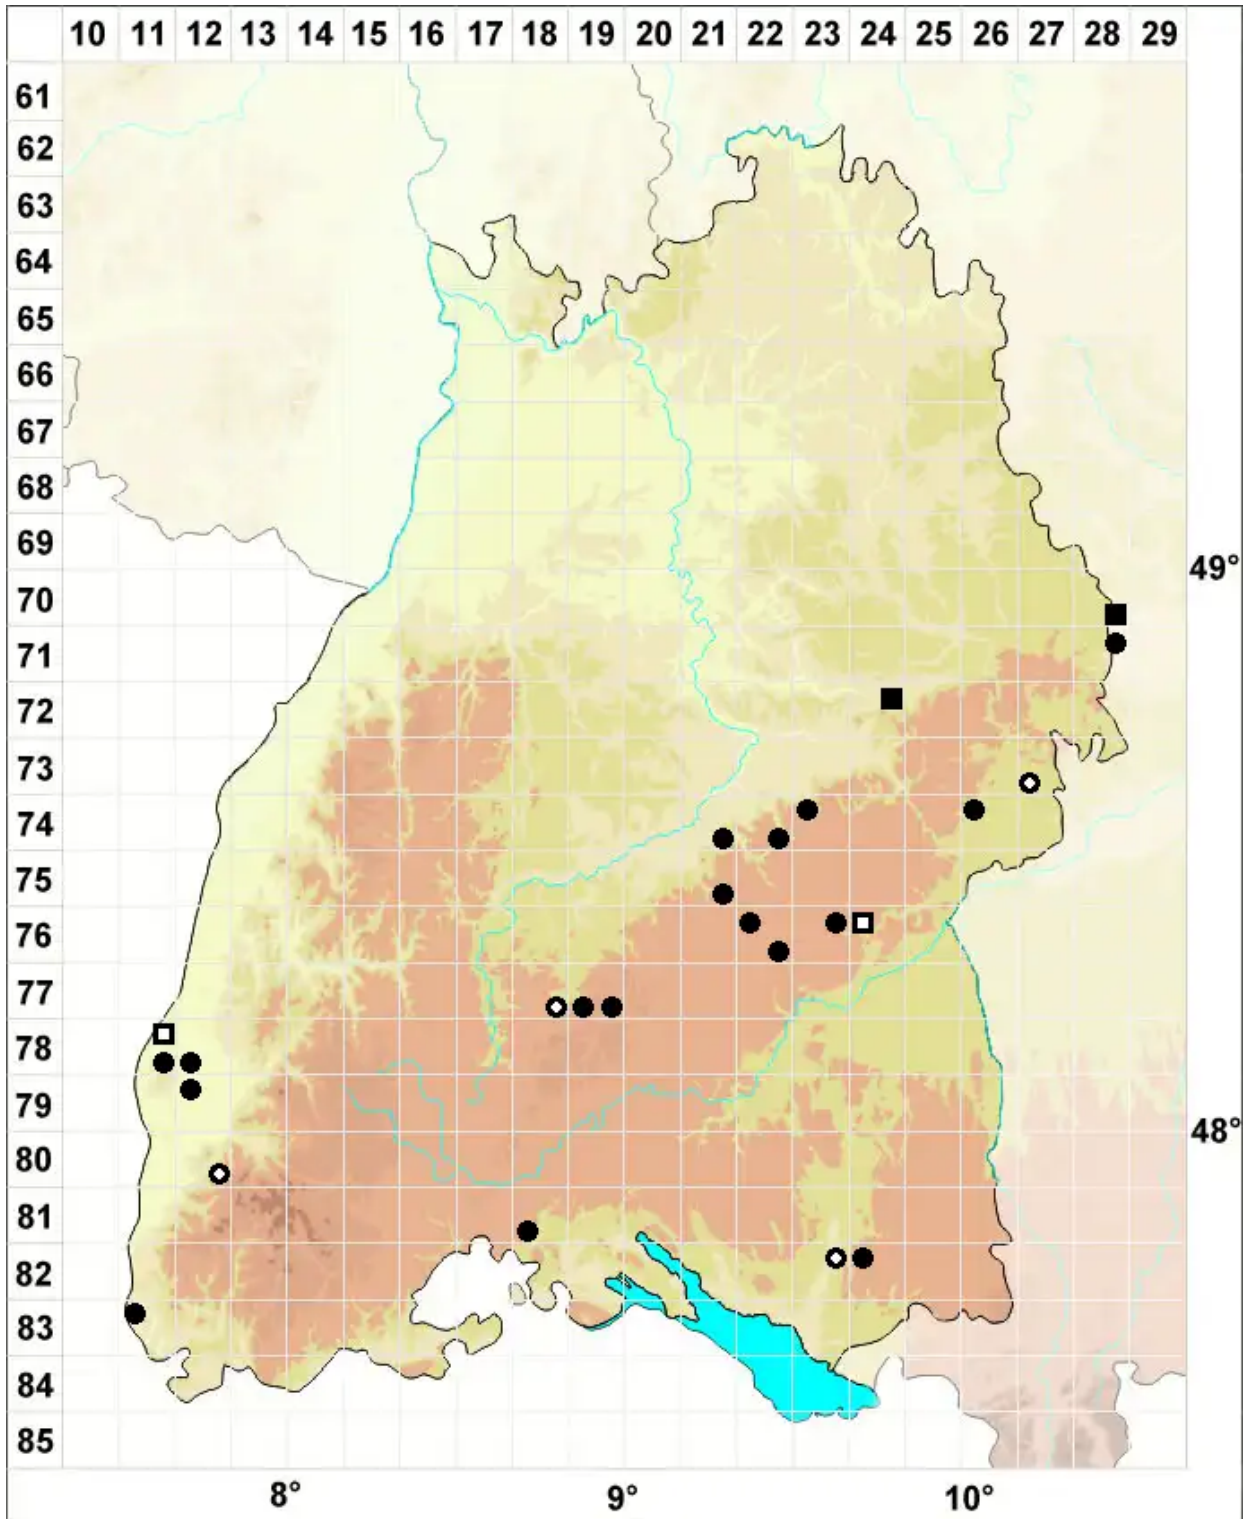

# Schistidium brunnescens Limpr.

Braunes Spalthütchen

Legende:

**Symbole:**

Ausgefülltes Symbol:  
Zeitraum von 1980 bis heute (Aktuelle Angabe)

Leeres Symbol:  
Zeitraum vor 1980 (Altangabe)

Quadrat: Herbarbeleg