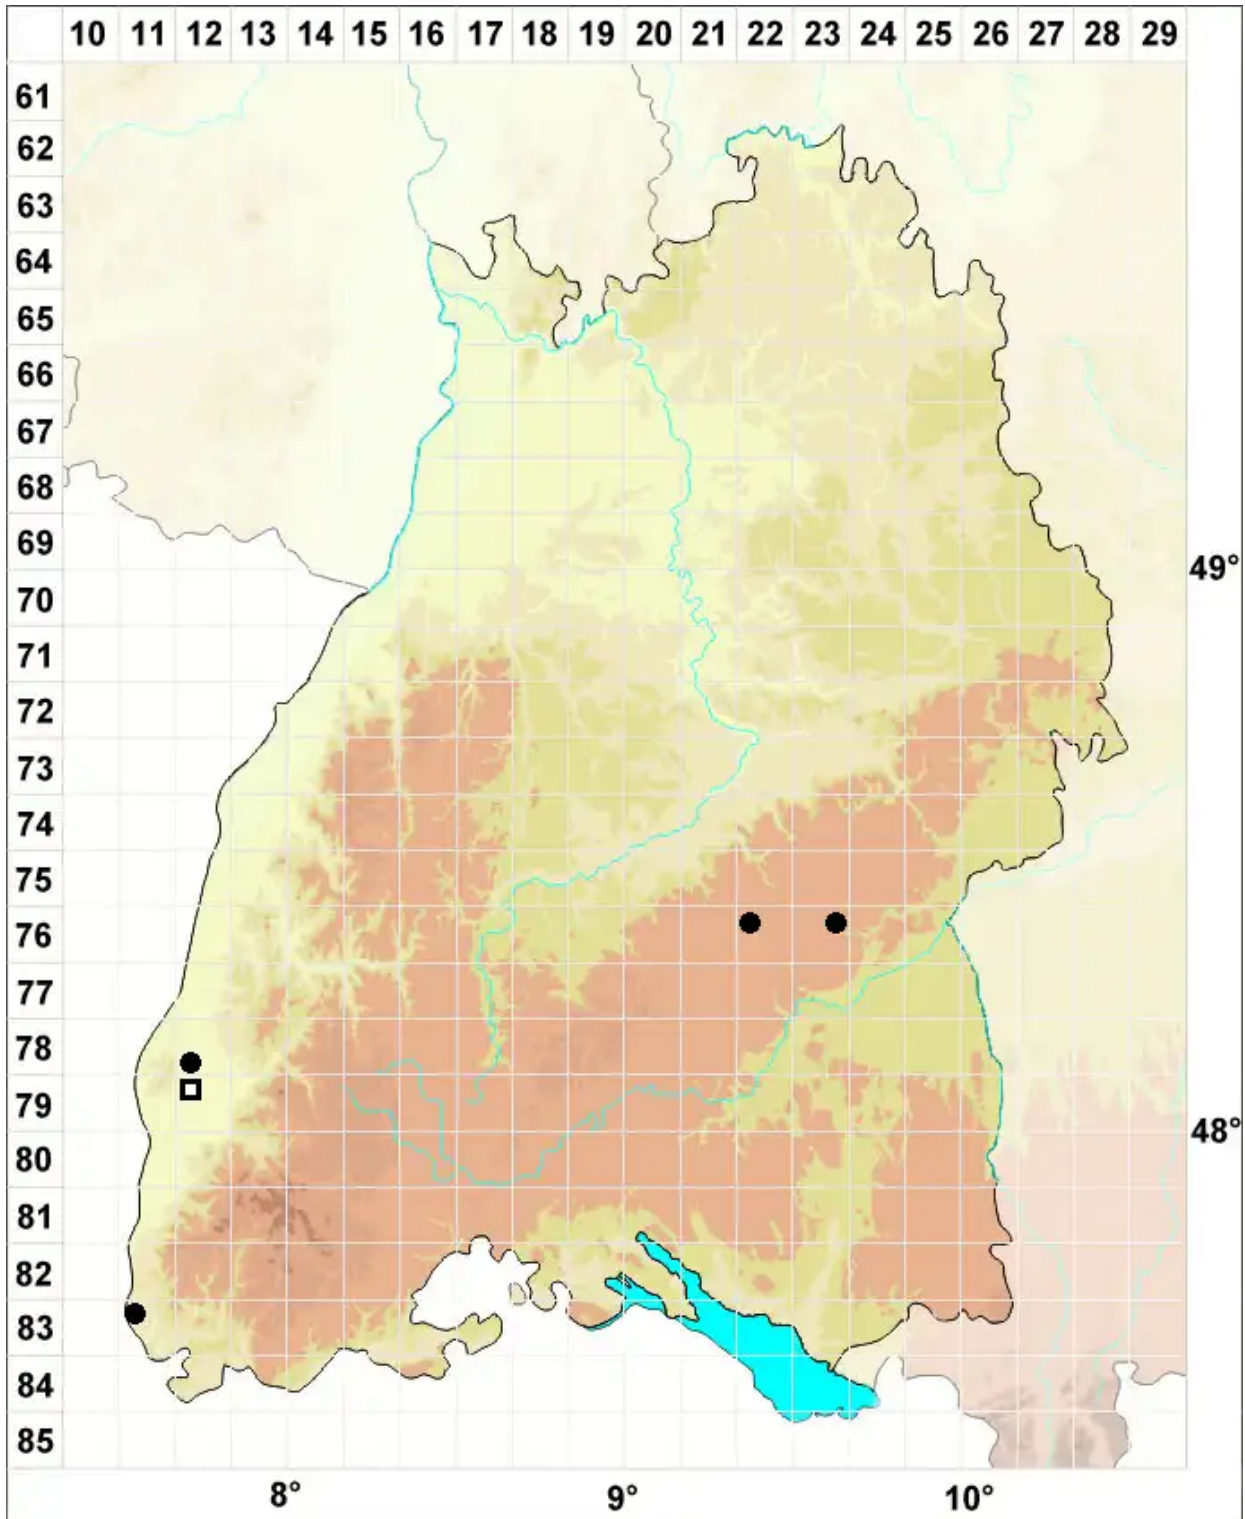

# Schistidium brunnescens subsp. griseum (Nees & Hornsch.) H.J.

## Grau-Braunes Spalthütchen

Legende:

**Symbole:**

Ausgefülltes Symbol:  
Zeitraum von 1980 bis heute (Aktuelle Angabe)

Leeres Symbol:  
Zeitraum vor 1980 (Altangabe)

Quadrat: Herbarbeleg