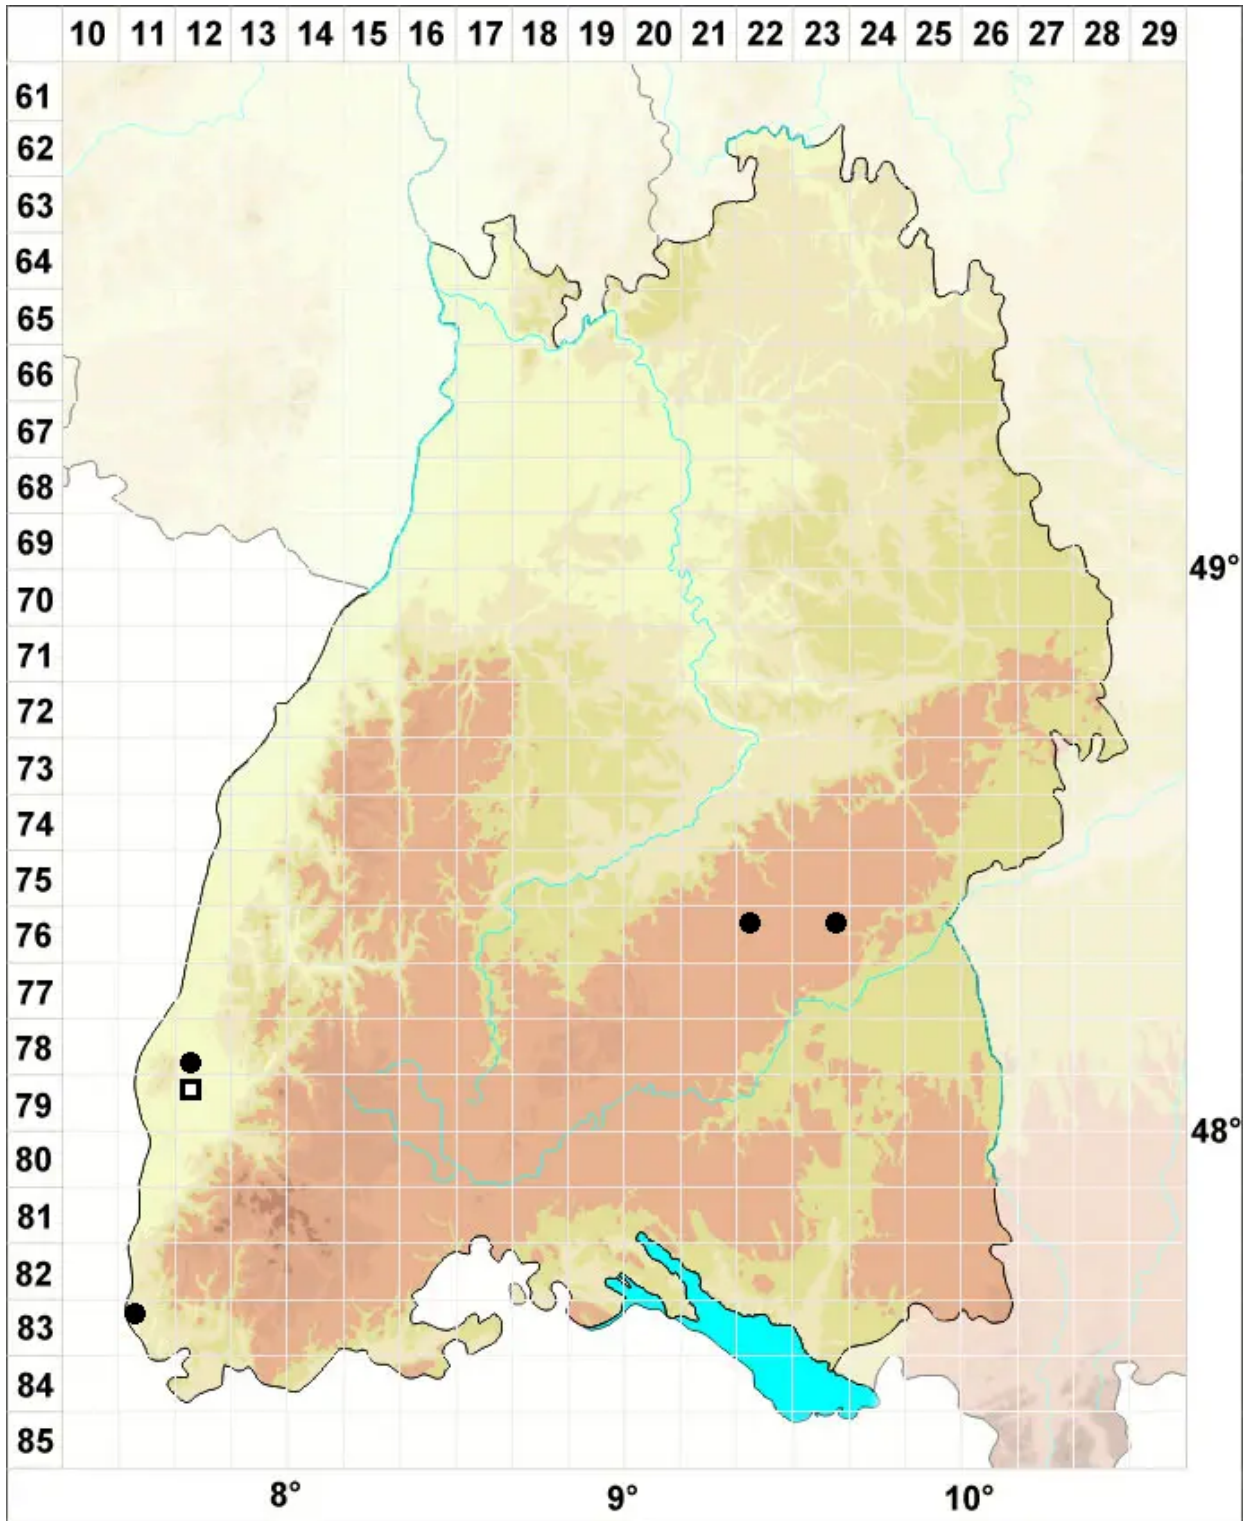

Schistidium brunnescens subsp. griseum (Nees & Hornsch.) H.J.

Grau-Braunes Spalthütchen

Legende:

Symbole:

Ausgefülltes Symbol:
Zeitraum von 1980 bis heute (Aktuelle Angabe)

Leeres Symbol:
Zeitraum vor 1980 (Altangabe)

Quadrat: Herbarbeleg