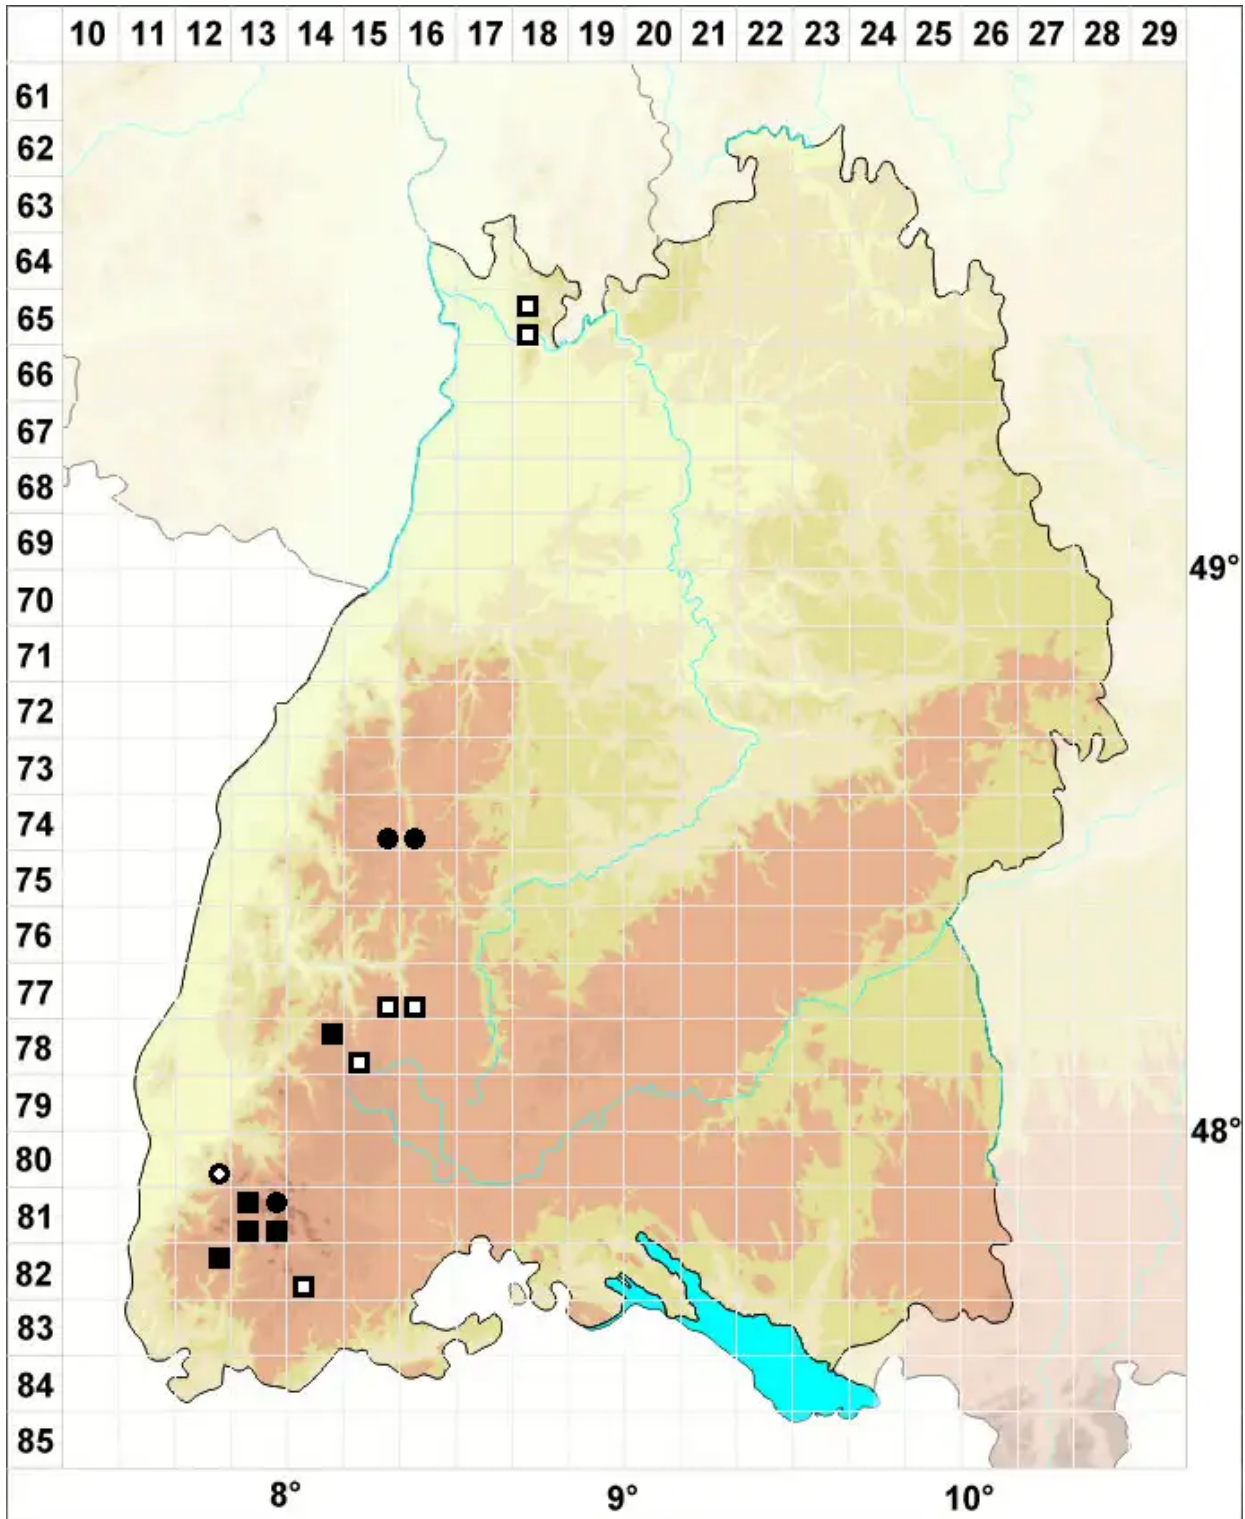

Schistidium confertum (Funck) Bruch & Schimp.

Dichtes Spalthütchen

Legende:

Symbole:

Ausgefülltes Symbol:
Zeitraum von 1980 bis heute (Aktuelle Angabe)

Leeres Symbol:
Zeitraum vor 1980 (Altangabe)

Quadrat: Herbarbeleg