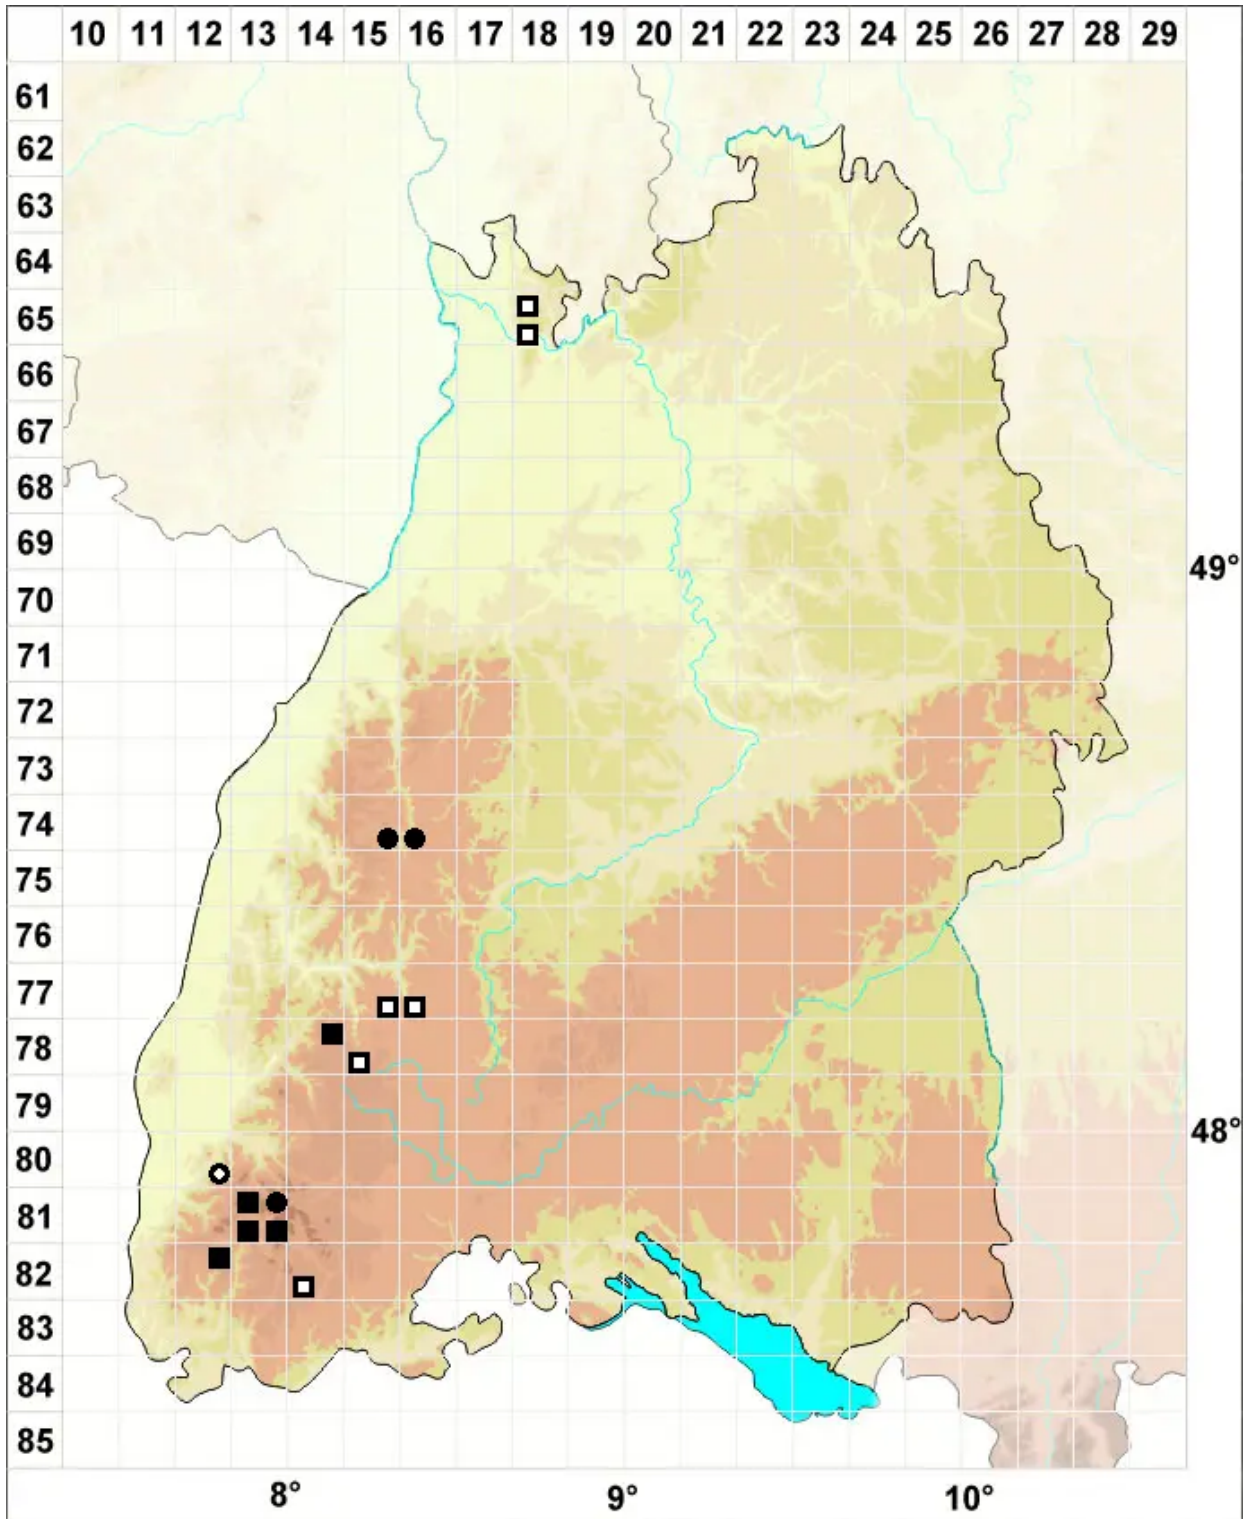

Schistidium confertum (Funck) Bruch & Schimp.

Dichtes Spalthütchen

Legende:

Symbole:

Ausgefülltes Symbol:
Zeitraum von 1980 bis heute (Aktuelle Angabe)

Leeres Symbol:
Zeitraum vor 1980 (Altangabe)

Quadrat: Herbarbeleg