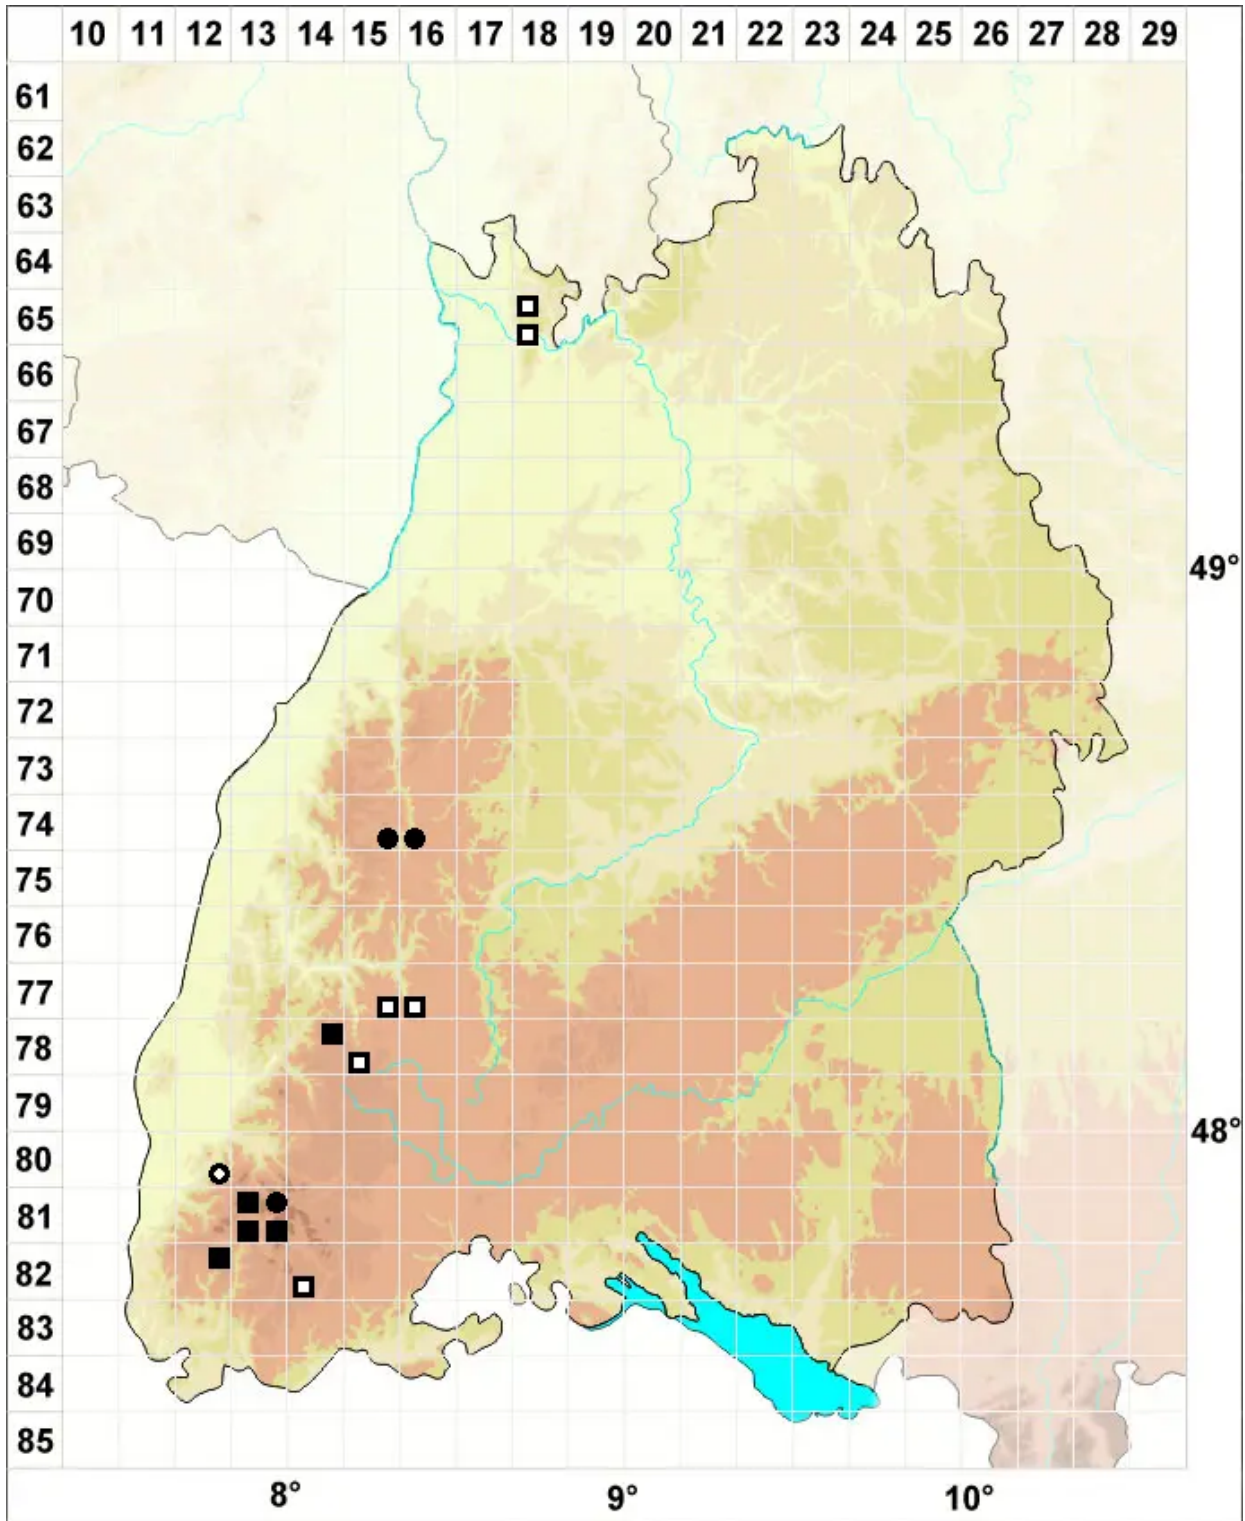

# Schistidium confertum (Funck) Bruch & Schimp.

Dichtes Spalthütchen

Legende:

**Symbole:**

Ausgefülltes Symbol:  
Zeitraum von 1980 bis heute (Aktuelle Angabe)

Leeres Symbol:  
Zeitraum vor 1980 (Altangabe)

Quadrat: Herbarbeleg