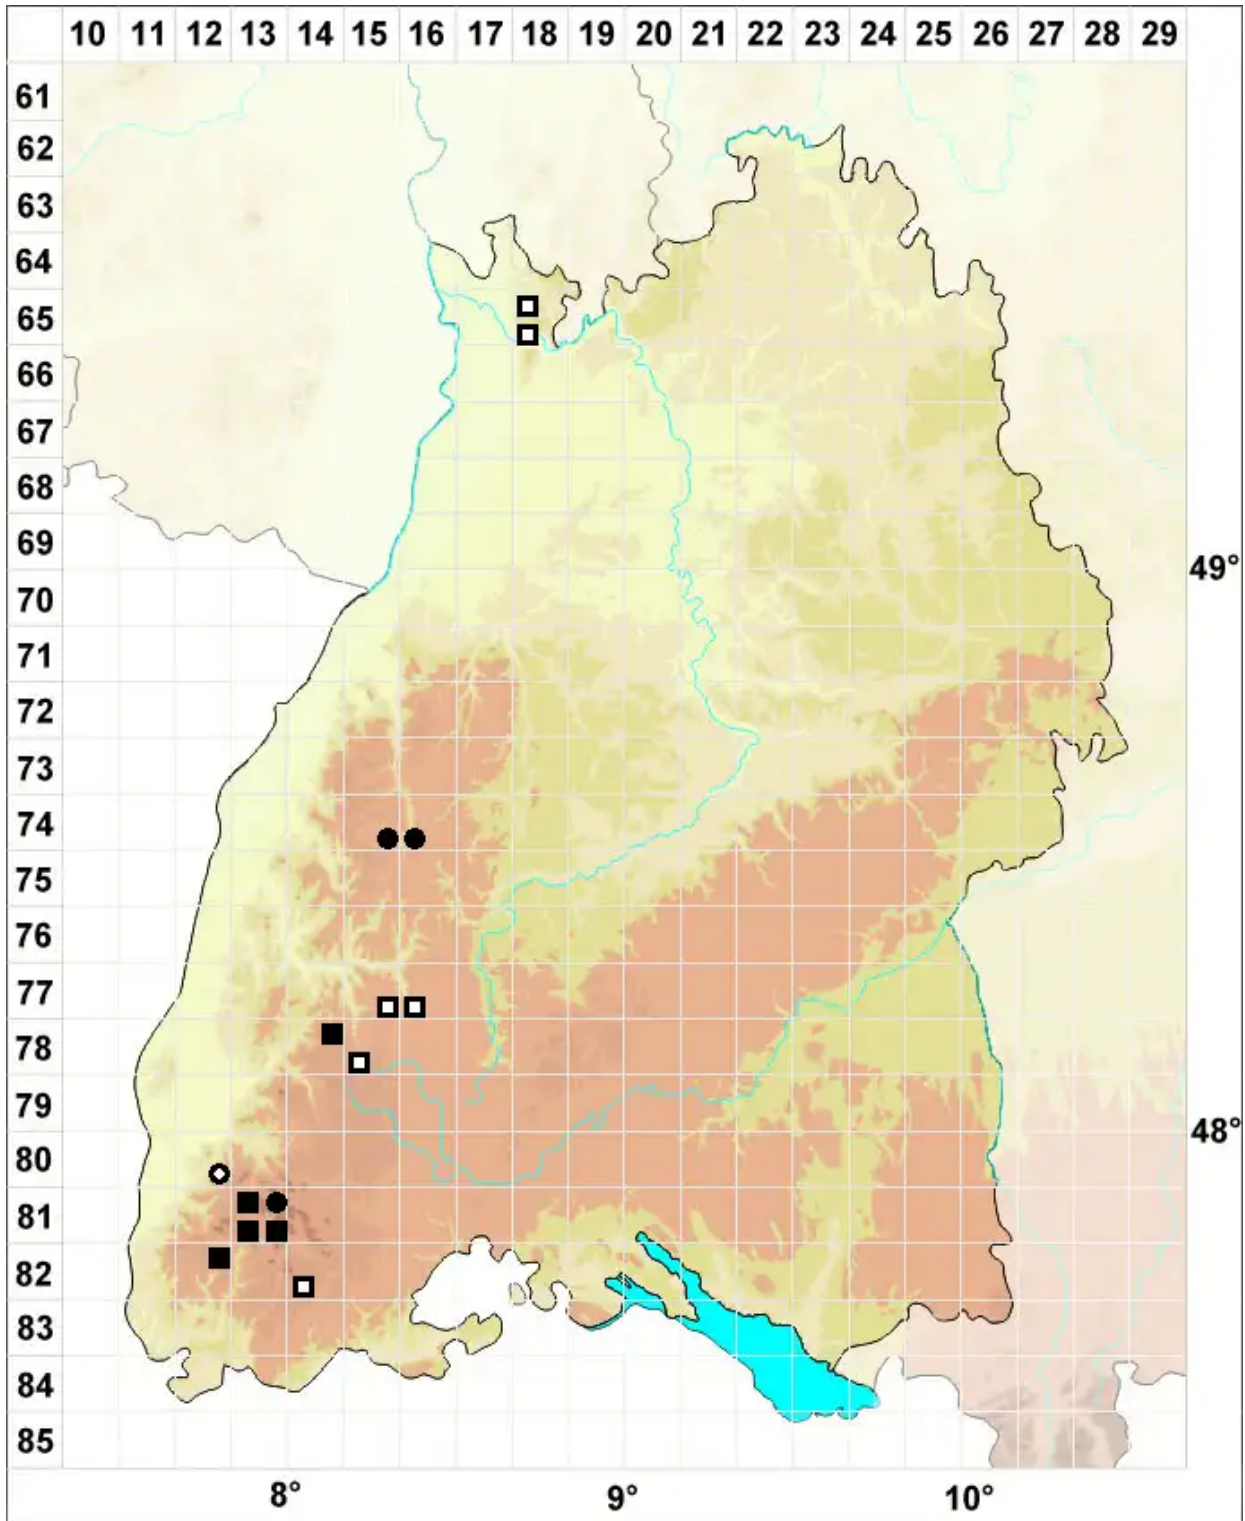

# Schistidium confertum (Funck) Bruch & Schimp.

Dichtes Spalthütchen

Legende:

**Symbole:**

Ausgefülltes Symbol:  
Zeitraum von 1980 bis heute (Aktuelle Angabe)

Leeres Symbol:  
Zeitraum vor 1980 (Altangabe)

Quadrat: Herbarbeleg