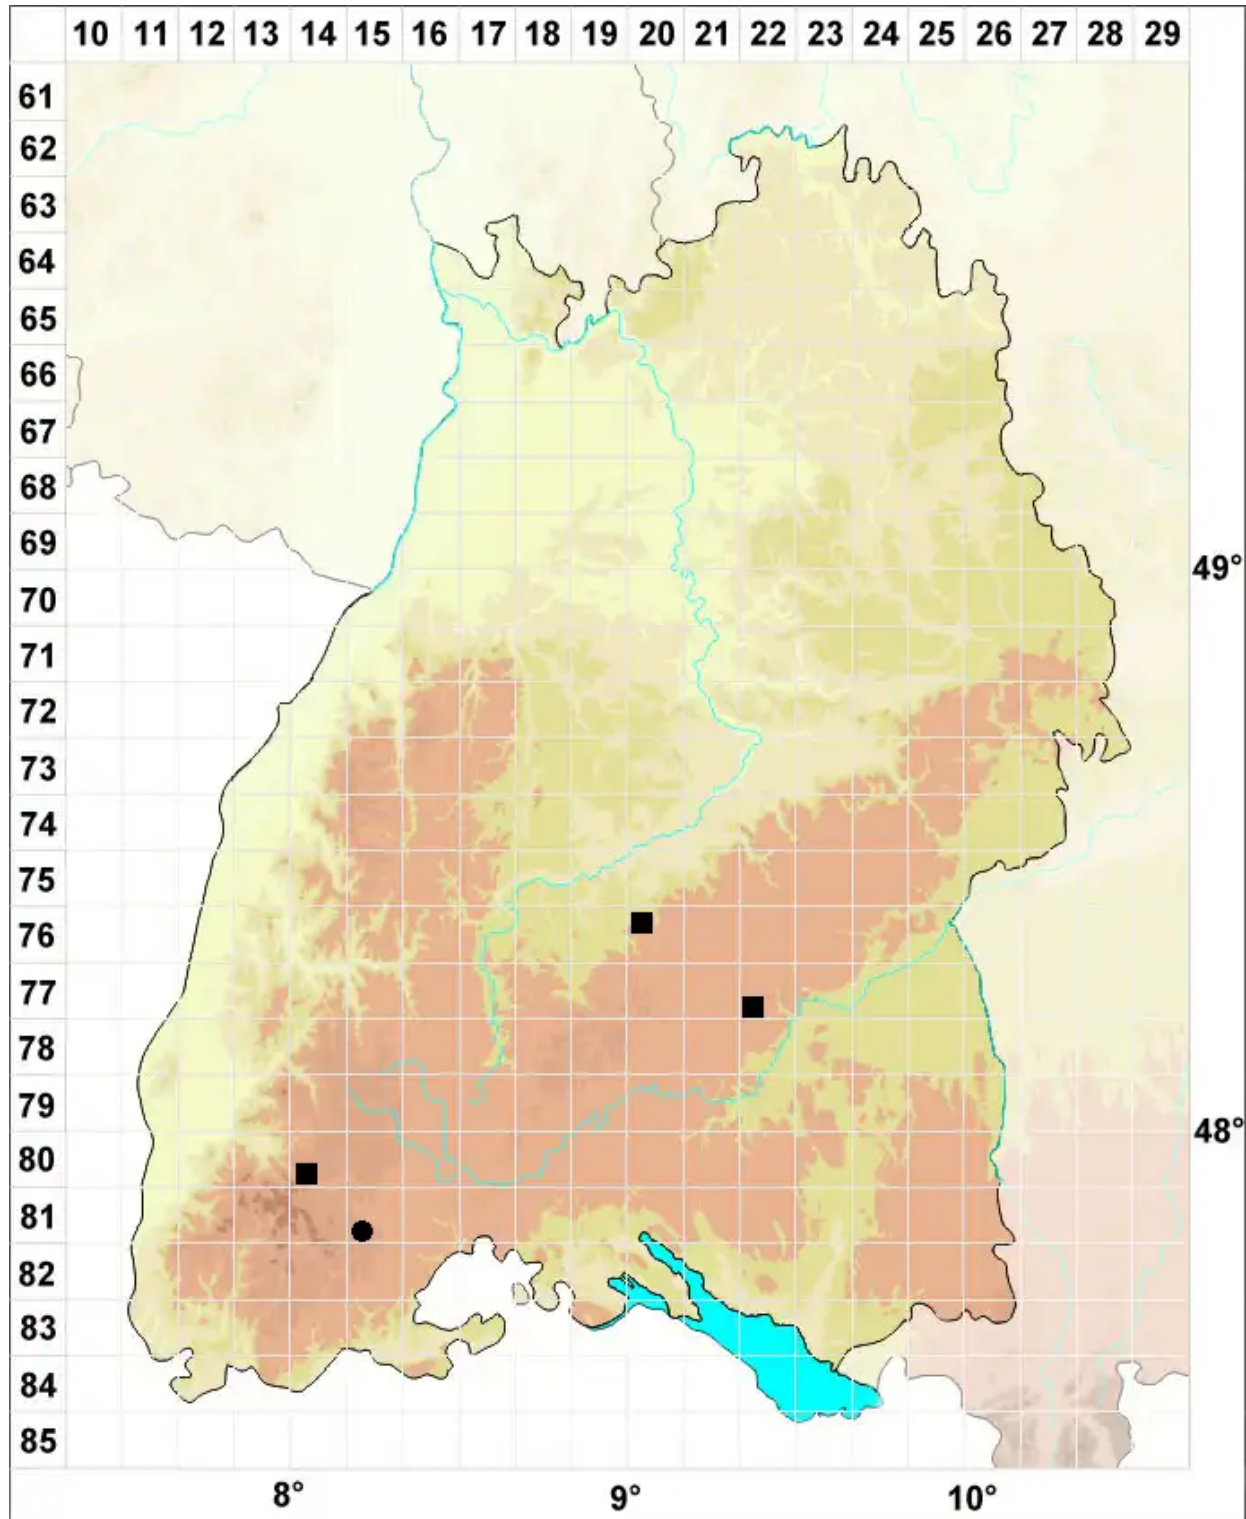

Schistidium confusum H.H.Blom

Verwirrendes Spalthütchen

Legende:

- Symbole:**
- Ausgefülltes Symbol:
Zeitraum von 1980 bis heute (Aktuelle Angabe)
 - Leeres Symbol:
Zeitraum vor 1980 (Altangabe)
 - Quadrat: Herbarbeleg