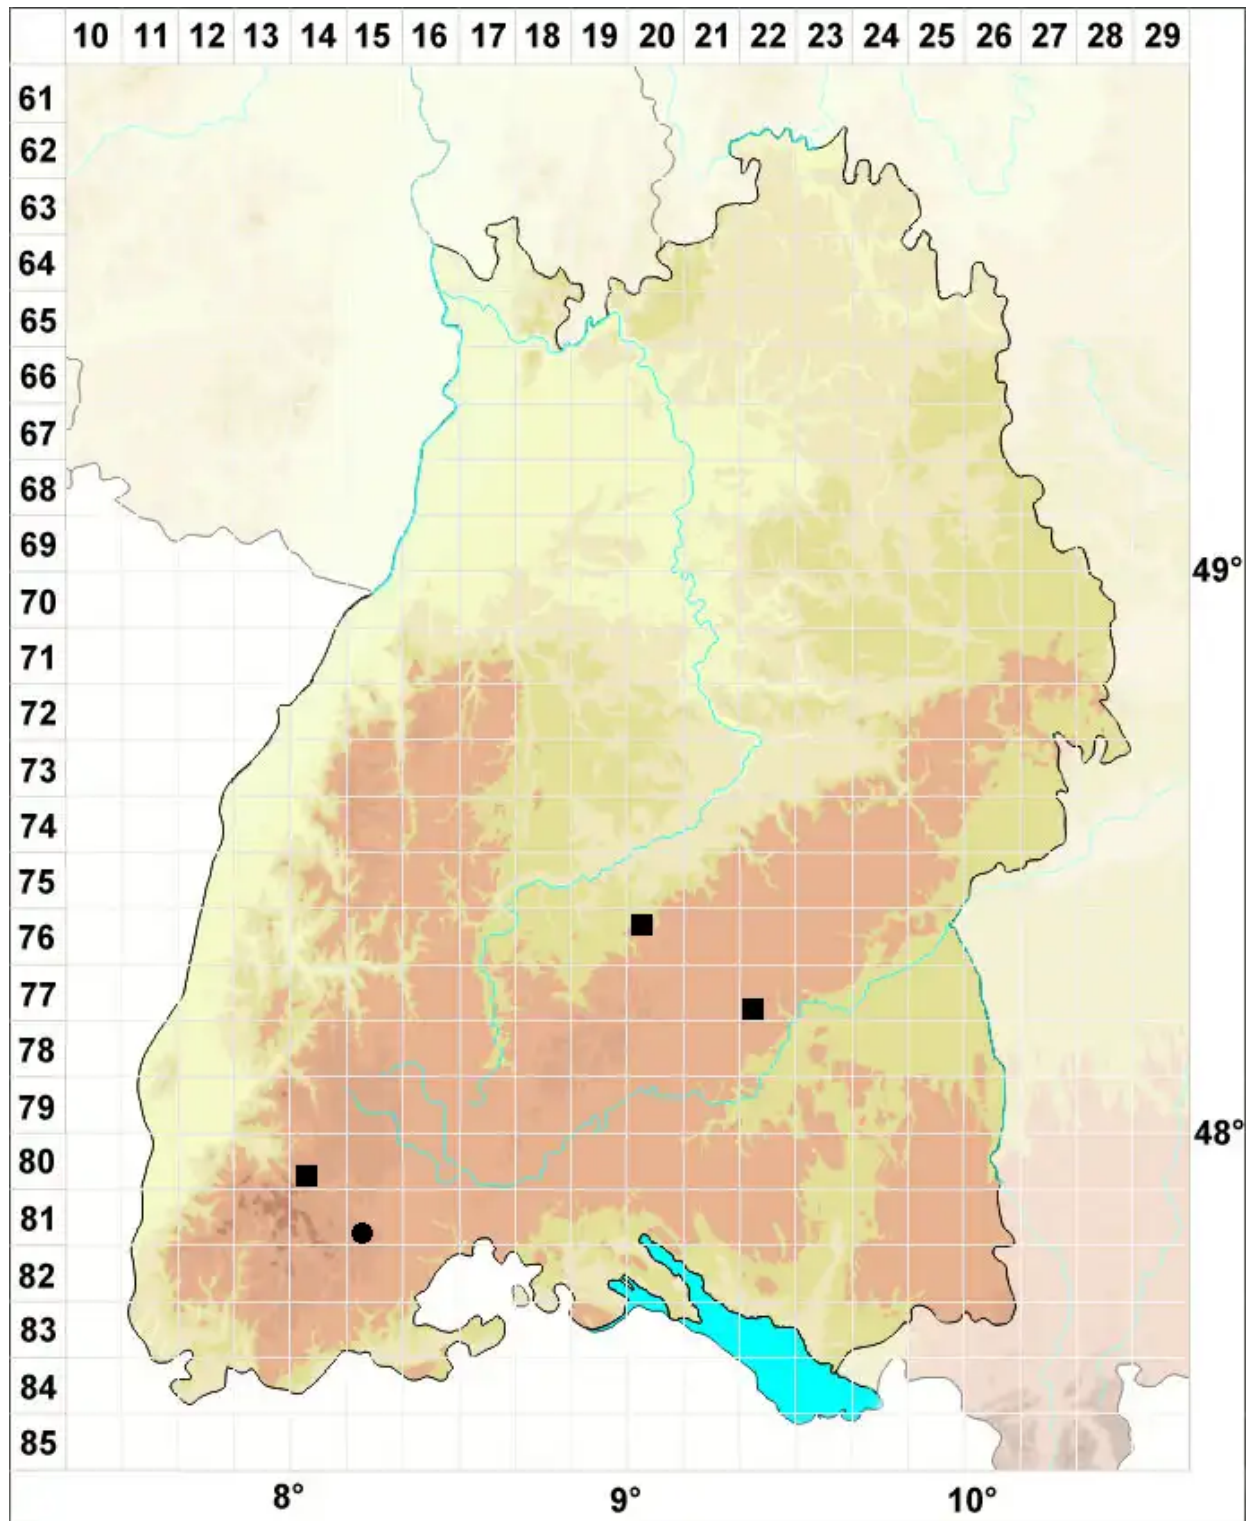

Schistidium confusum H.H.Blom

Verwirrendes Spalthütchen

Legende:

- Symbole:**
- Ausgefülltes Symbol:
Zeitraum von 1980 bis heute (Aktuelle Angabe)
 - Leeres Symbol:
Zeitraum vor 1980 (Altangabe)
 - Quadrat: Herbarbeleg