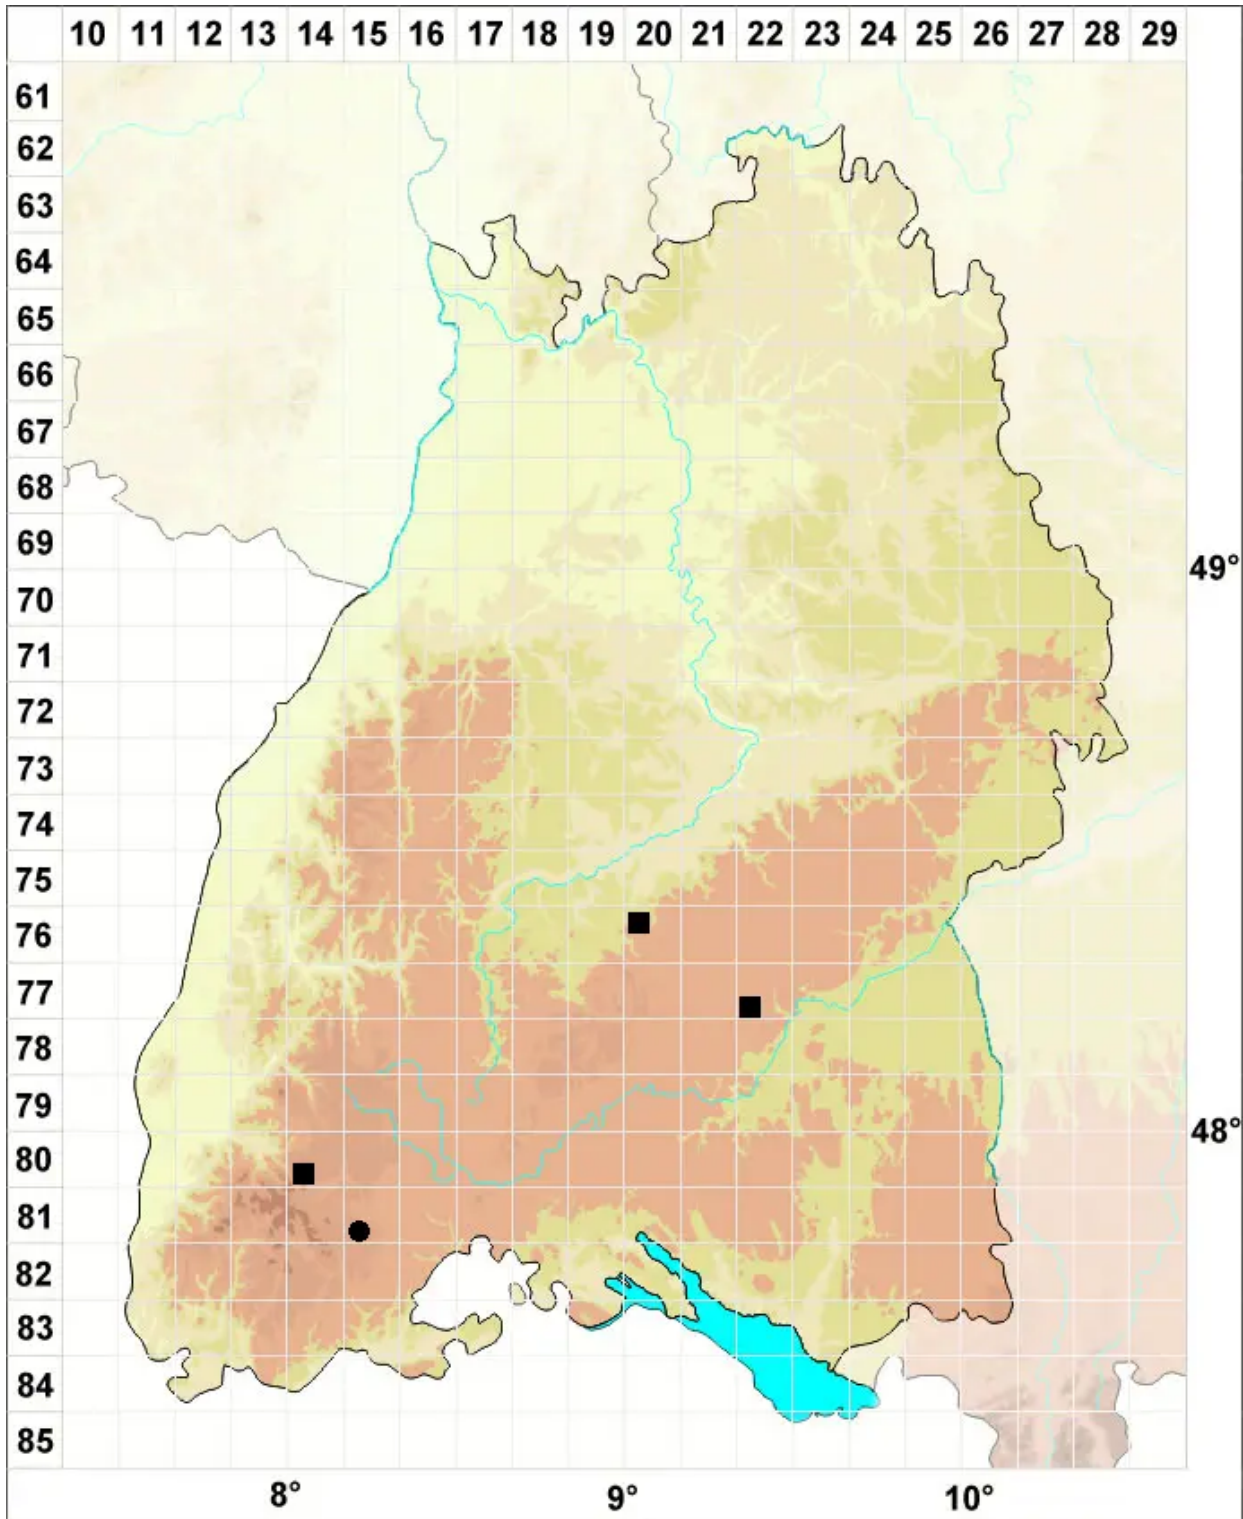

# Schistidium confusum H.H.Blom

Verwirrendes Spalthütchen

Legende:

**Symbole:**

Ausgefülltes Symbol:  
Zeitraum von 1980 bis heute (Aktuelle Angabe)

Leeres Symbol:  
Zeitraum vor 1980 (Altangabe)

Quadrat: Herbarbeleg