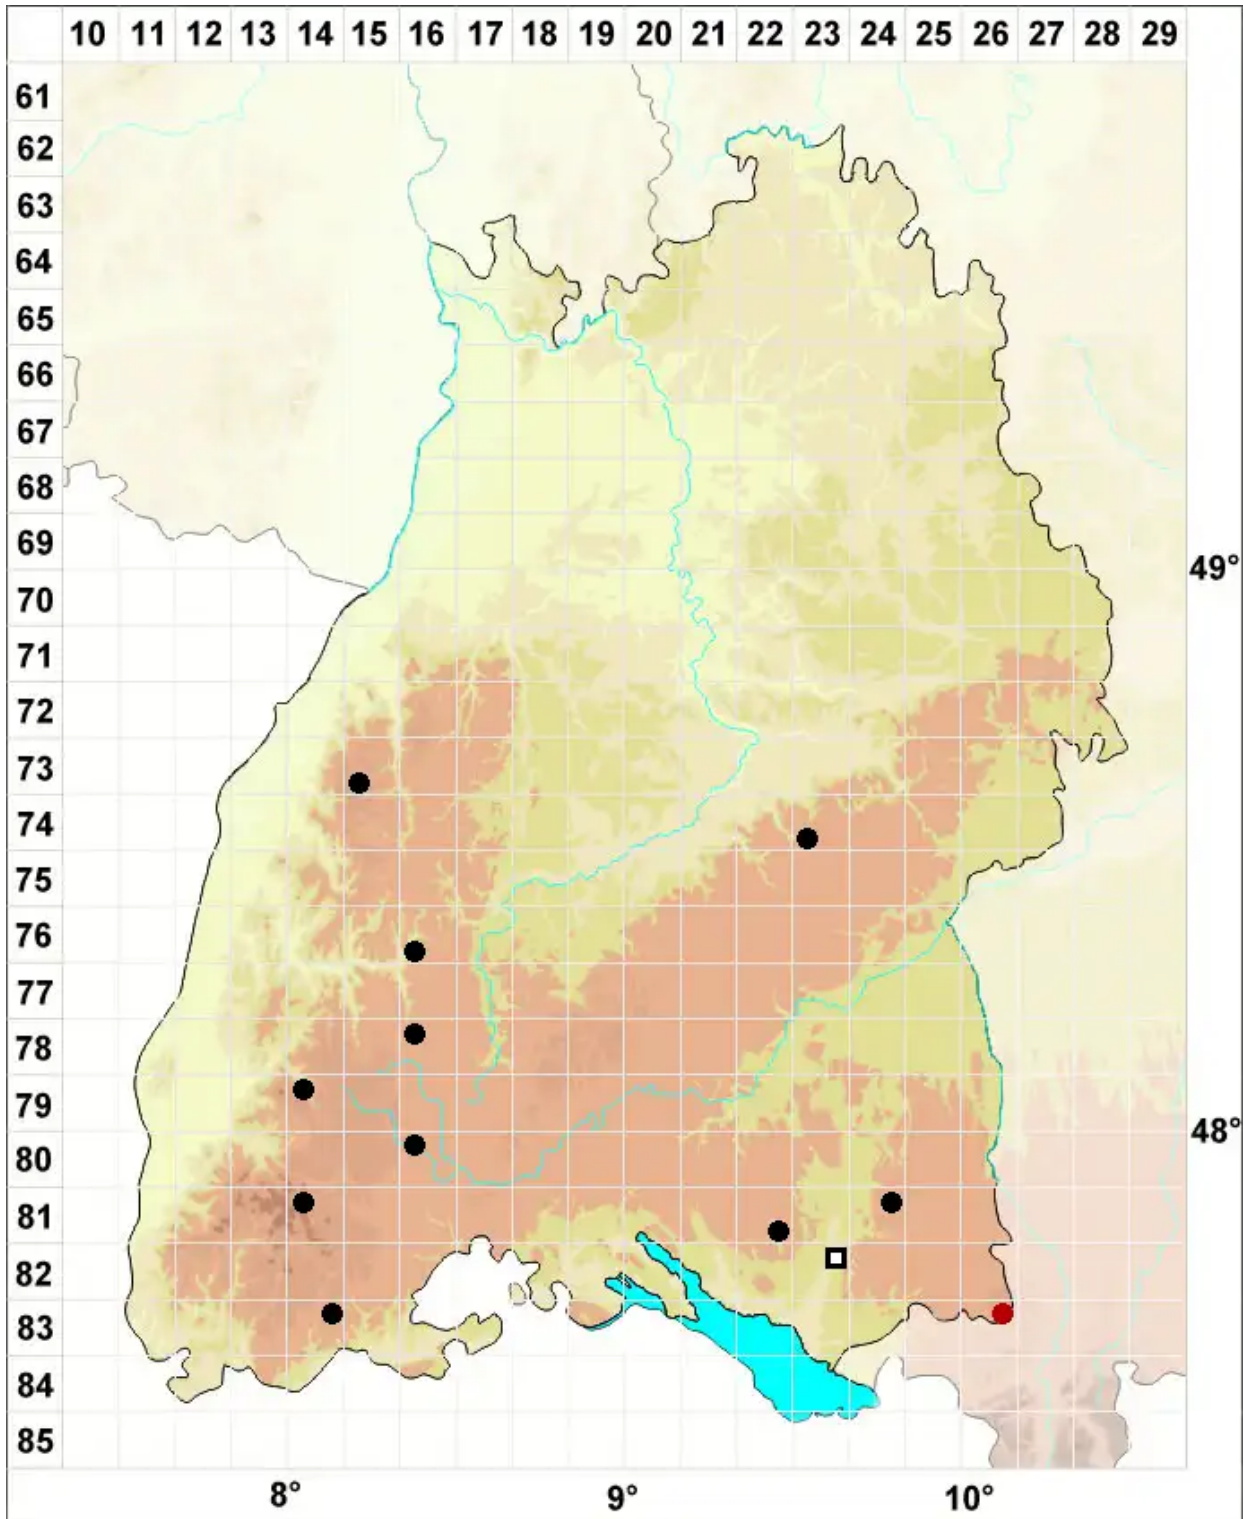

# Schistidium dupretii (Thér.) W.A.Weber

Kurzhaar-Spalthütchen

Legende:

- Symbole:**
- Ausgefülltes Symbol:  
Zeitraum von 1980 bis heute (Aktuelle Angabe)
  - Leeres Symbol:  
Zeitraum vor 1980 (Altangabe)
  - Quadrat: Herbarbeleg