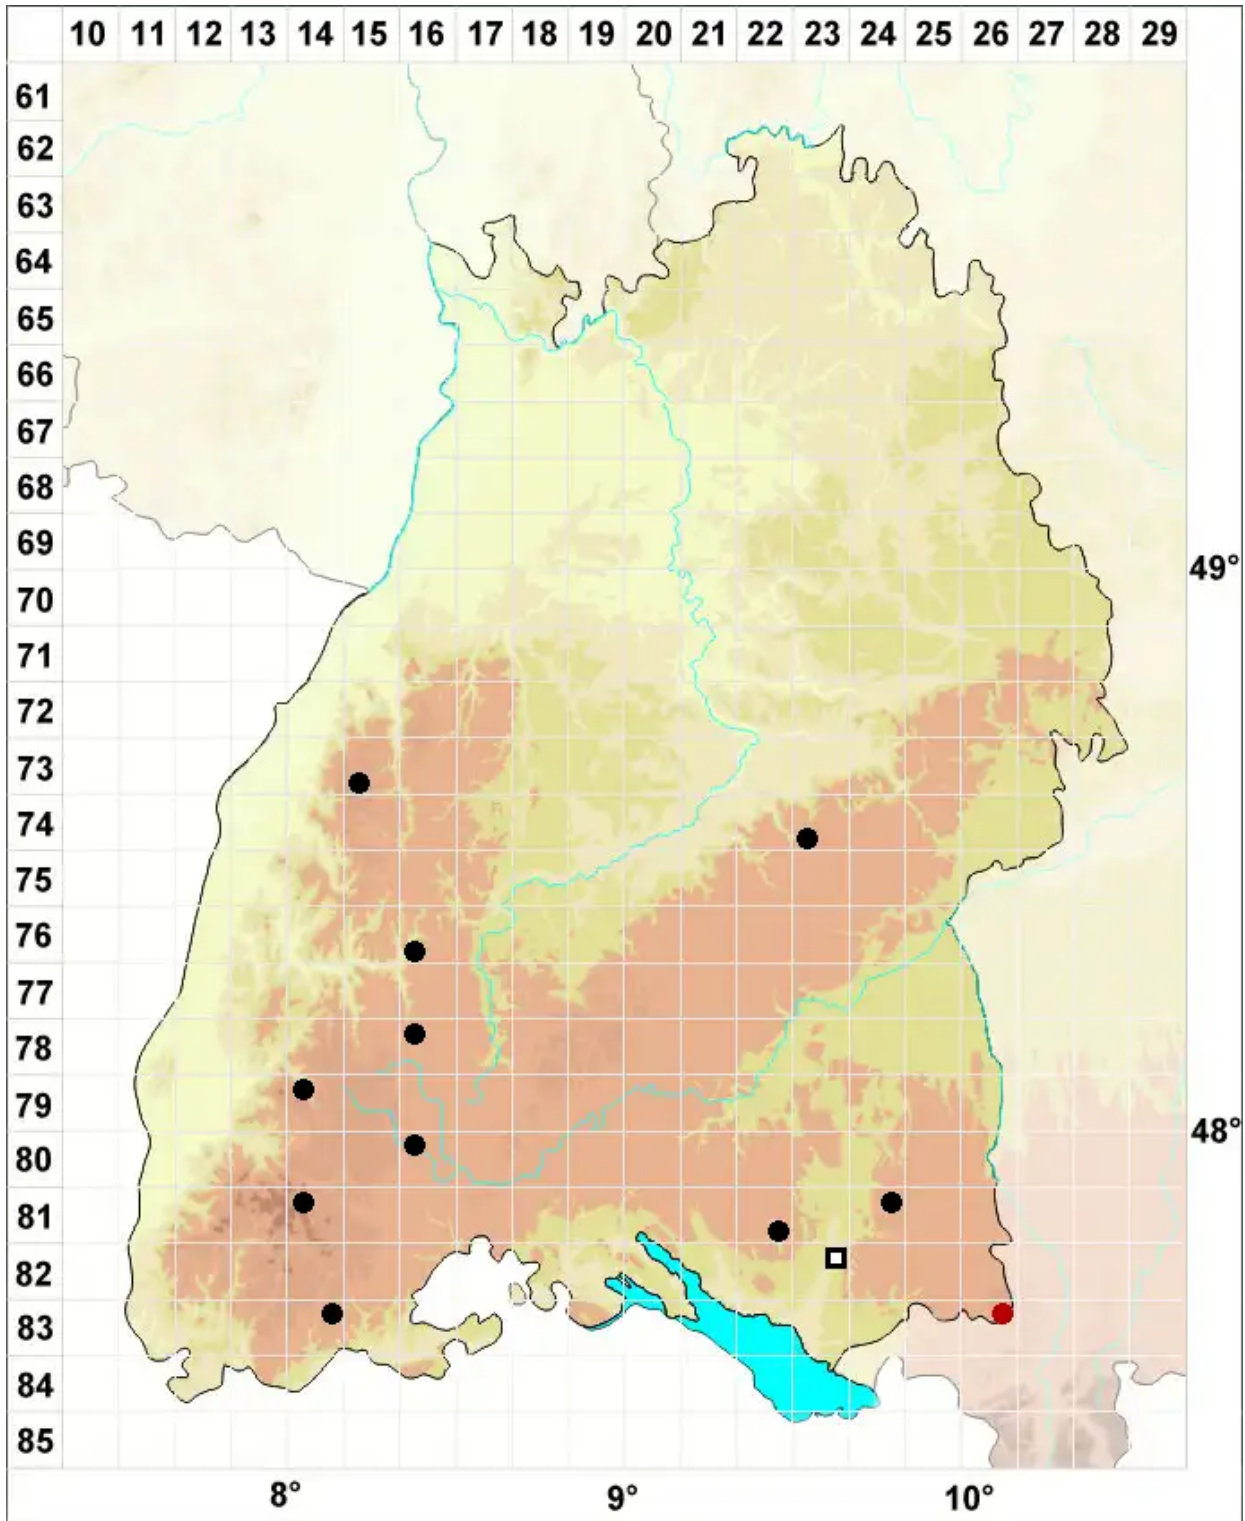

Schistidium dupretii (Thér.) W.A.Weber

Kurzhaar-Spalthütchen

Legende:

Symbole:

Ausgefülltes Symbol:
Zeitraum von 1980 bis heute (Aktuelle Angabe)

Leeres Symbol:
Zeitraum vor 1980 (Altangabe)

Quadrat: Herbarbeleg