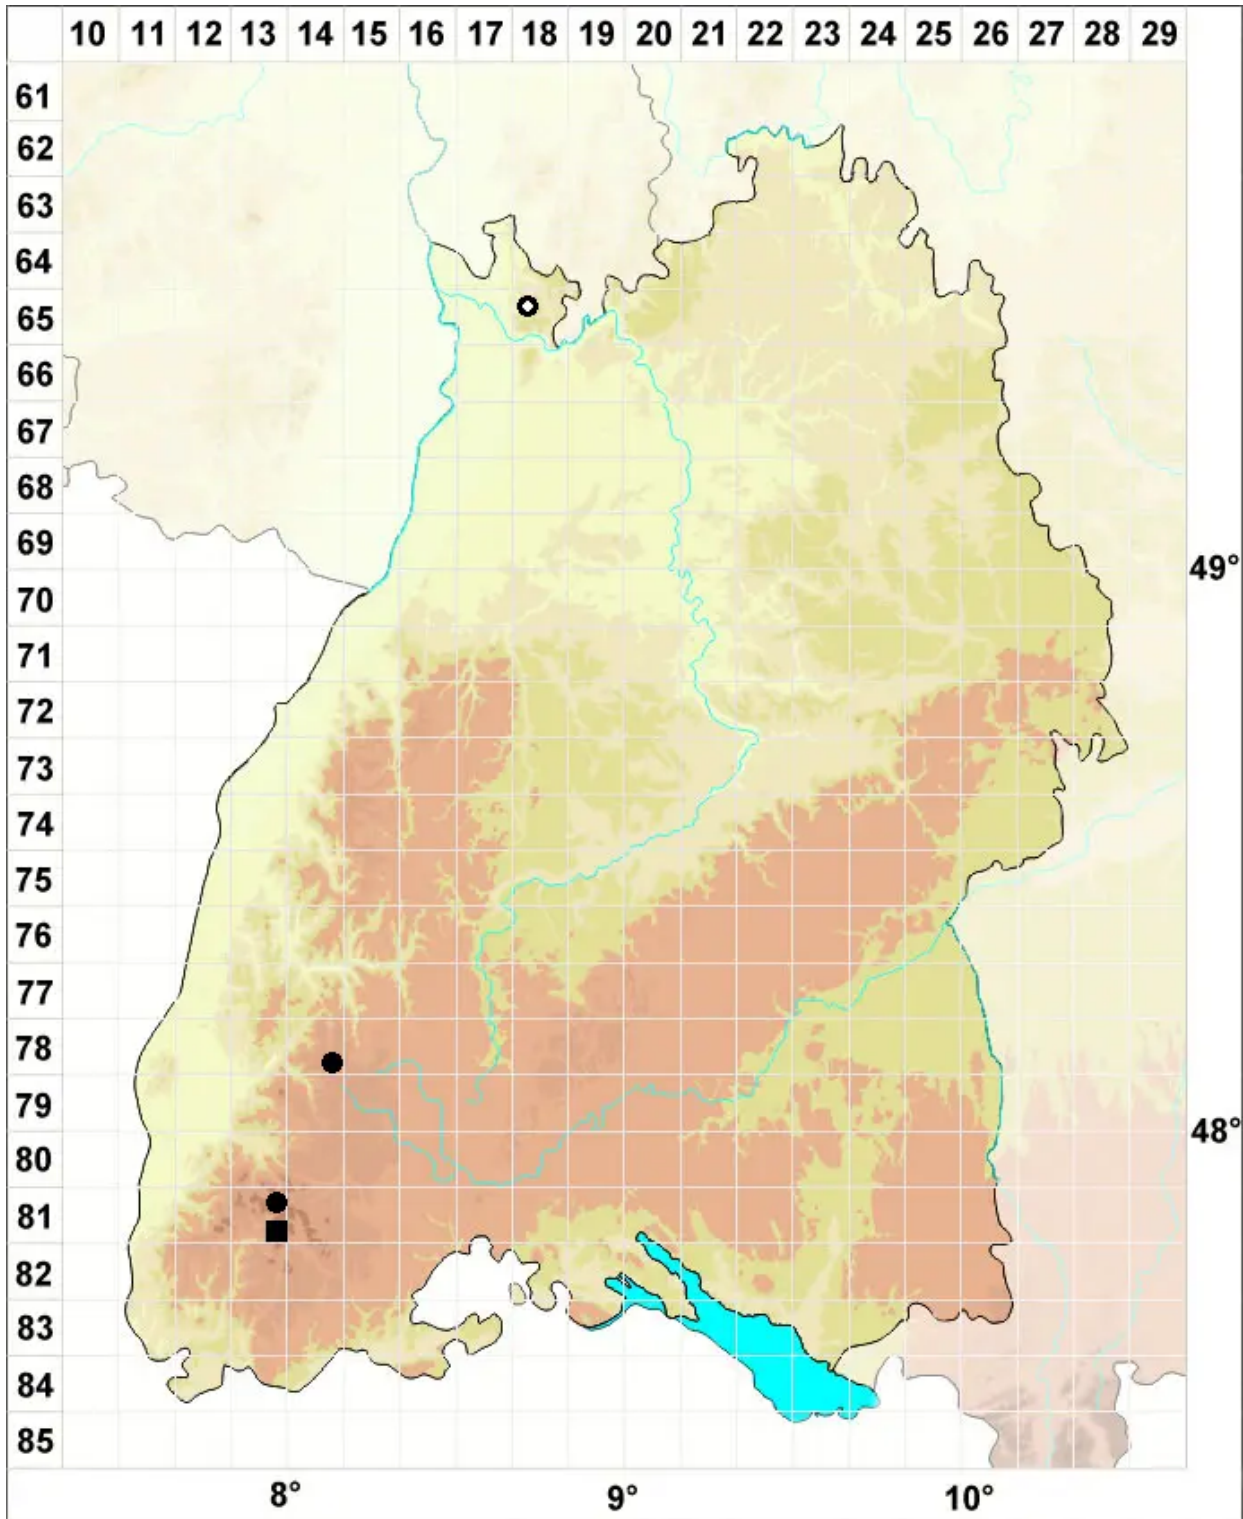

Schistidium flaccidum (De Not.) Ochyra

Kissen-Spalthütchen

Legende:

Symbole:

Ausgefülltes Symbol:
Zeitraum von 1980 bis heute (Aktuelle Angabe)

Leeres Symbol:
Zeitraum vor 1980 (Altangabe)

Quadrat: Herbarbeleg