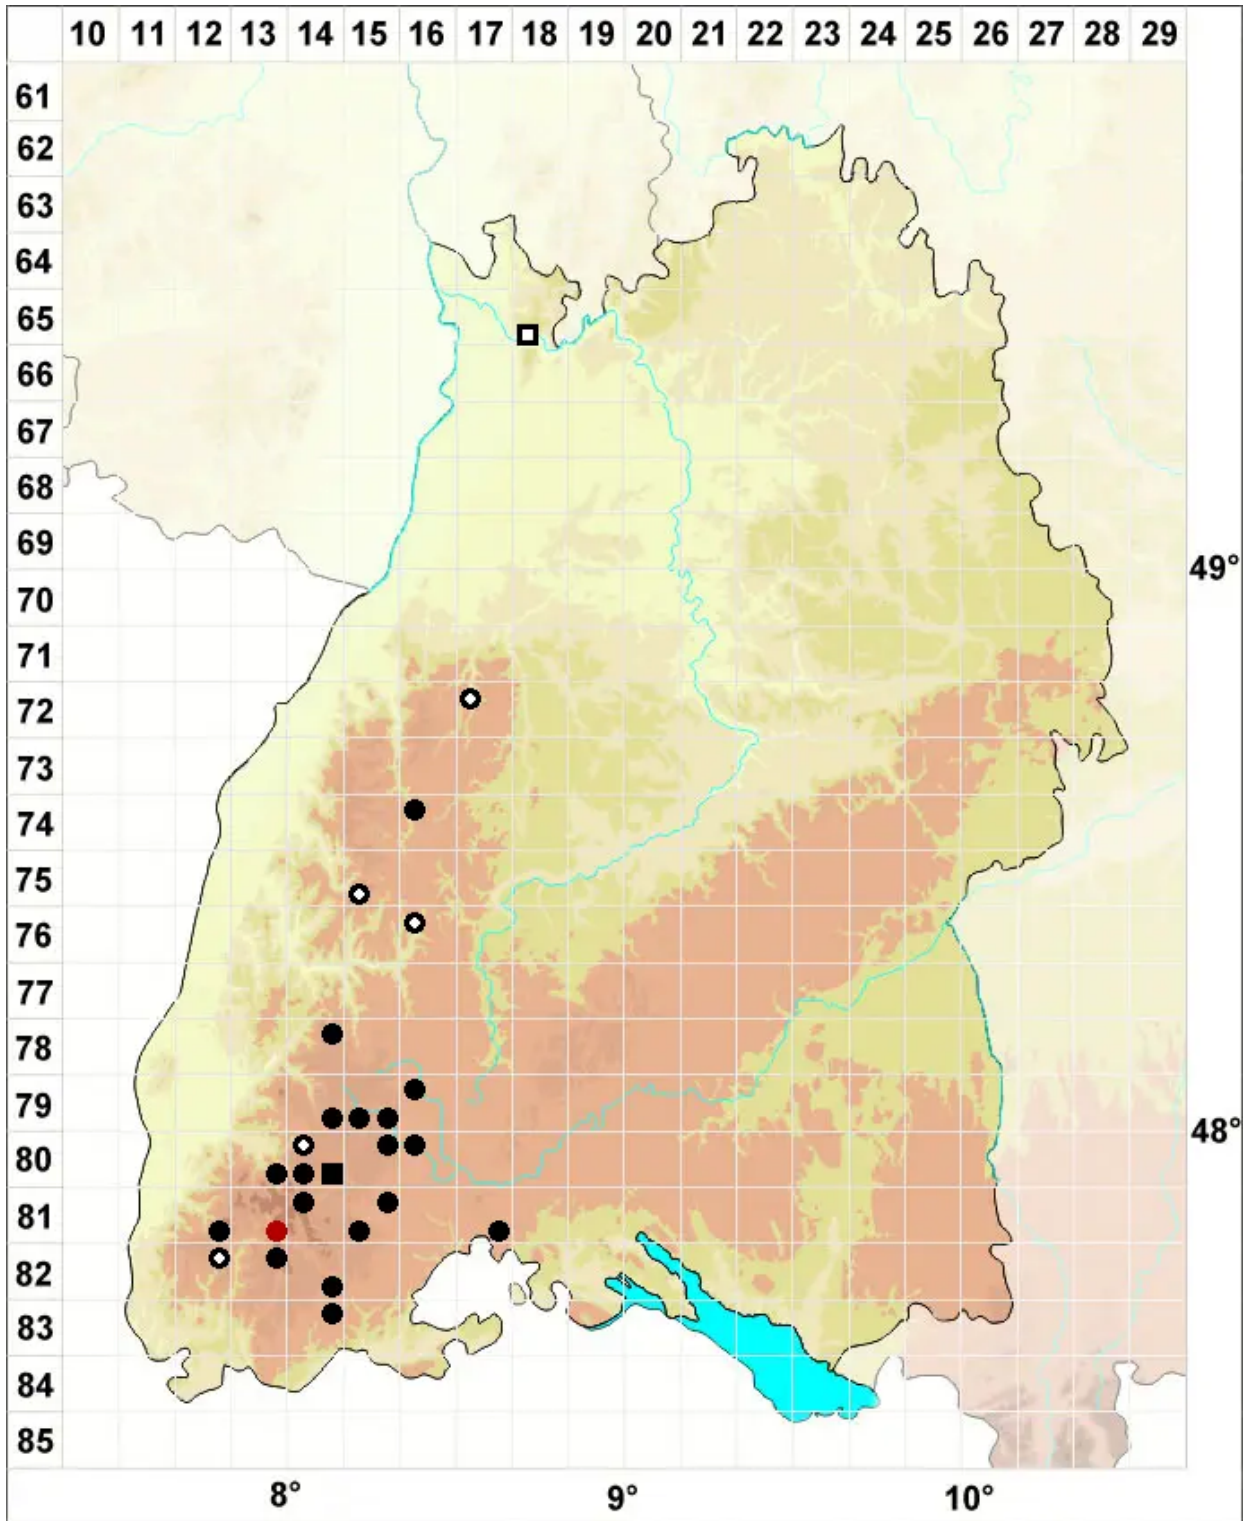

Schistidium papillosum Culm.

Papillen-Spalthütchen

Legende:

Symbole:

Ausgefülltes Symbol:
Zeitraum von 1980 bis heute (Aktuelle Angabe)

Leeres Symbol:
Zeitraum vor 1980 (Altangabe)

Quadrat: Herbarbeleg