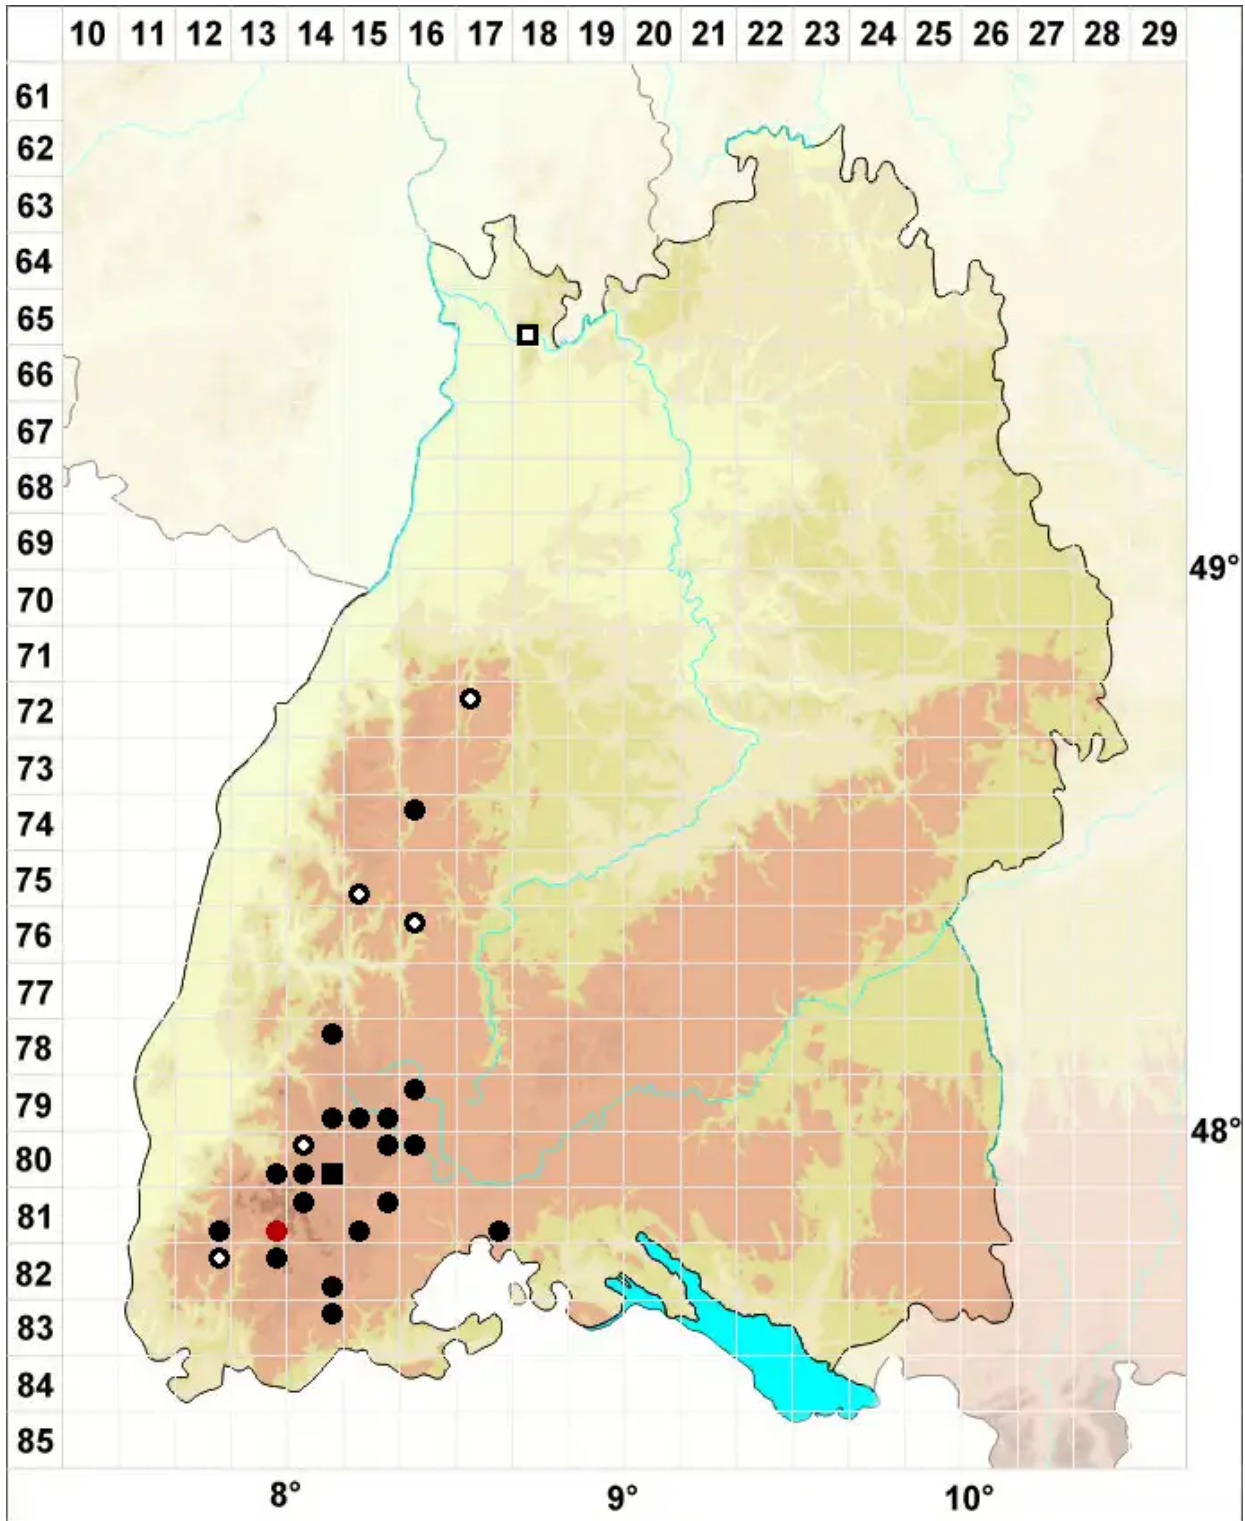

Schistidium papillosum Culm.

Papillen-Spalthütchen

Legende:

- Symbole:**
- Ausgefülltes Symbol:
Zeitraum von 1980 bis heute (Aktuelle Angabe)
 - Leeres Symbol:
Zeitraum vor 1980 (Altangabe)
 - Quadrat: Herbarbeleg