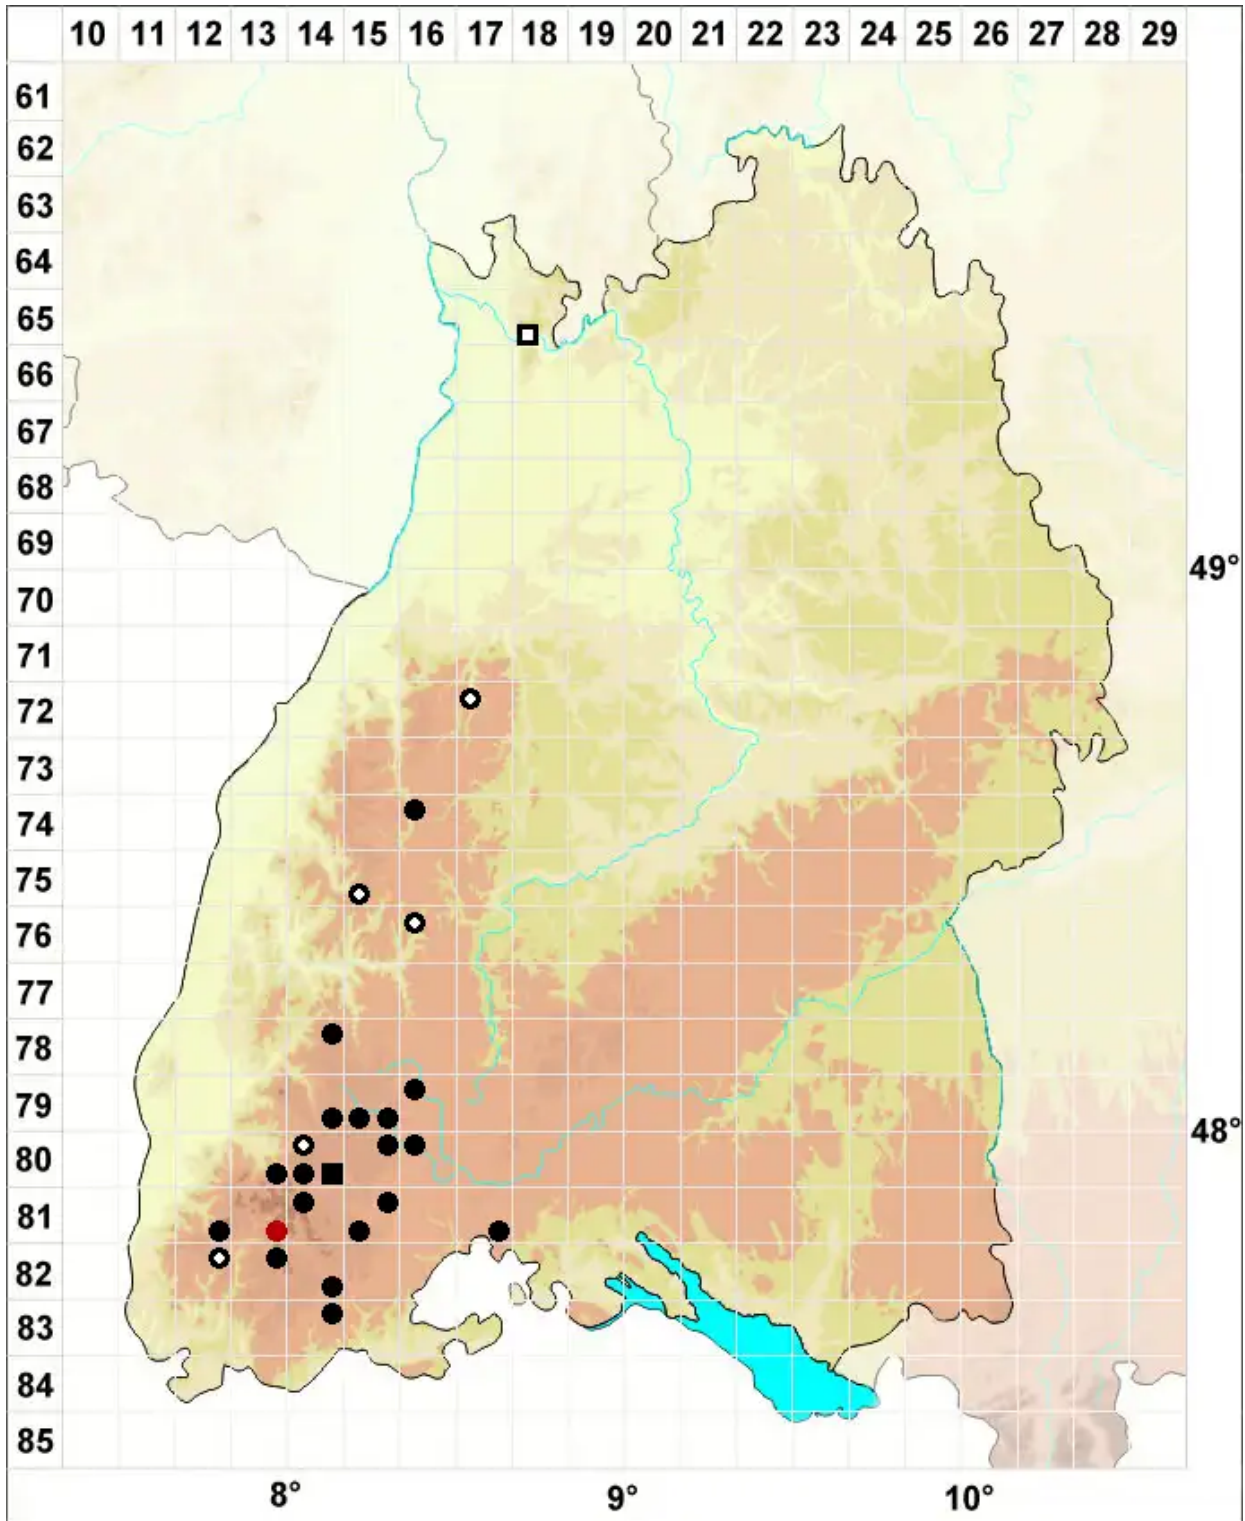

Schistidium papillosum Culm.

Papillen-Spalthütchen

Legende:

Symbole:

Ausgefülltes Symbol:
Zeitraum von 1980 bis heute (Aktuelle Angabe)

Leeres Symbol:
Zeitraum vor 1980 (Altangabe)

Quadrat: Herbarbeleg