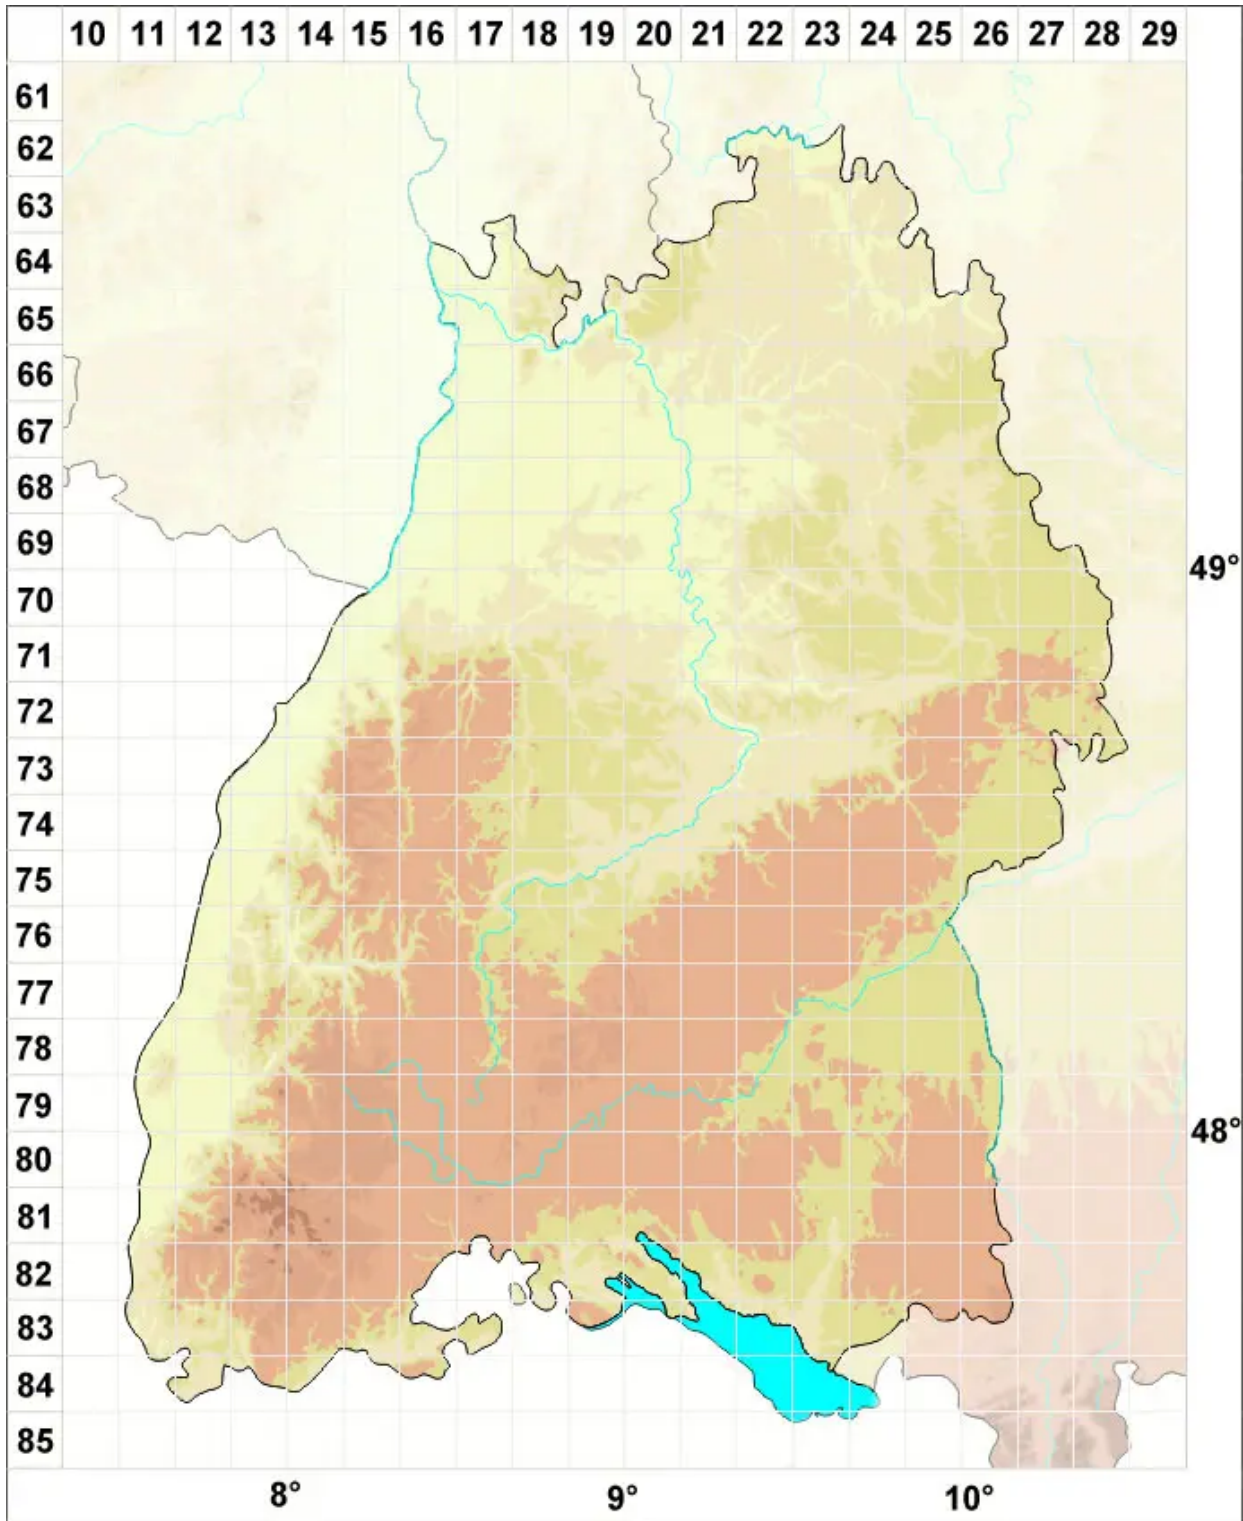

Schistidium platyphyllum (Mitt.) H.Perss.

Flachblättriges Spalthütchen

Legende:

Symbole:

Ausgefülltes Symbol:
Zeitraum von 1980 bis heute (Aktuelle Angabe)

Leeres Symbol:
Zeitraum vor 1980 (Altangabe)

Quadrat: Herbarbeleg