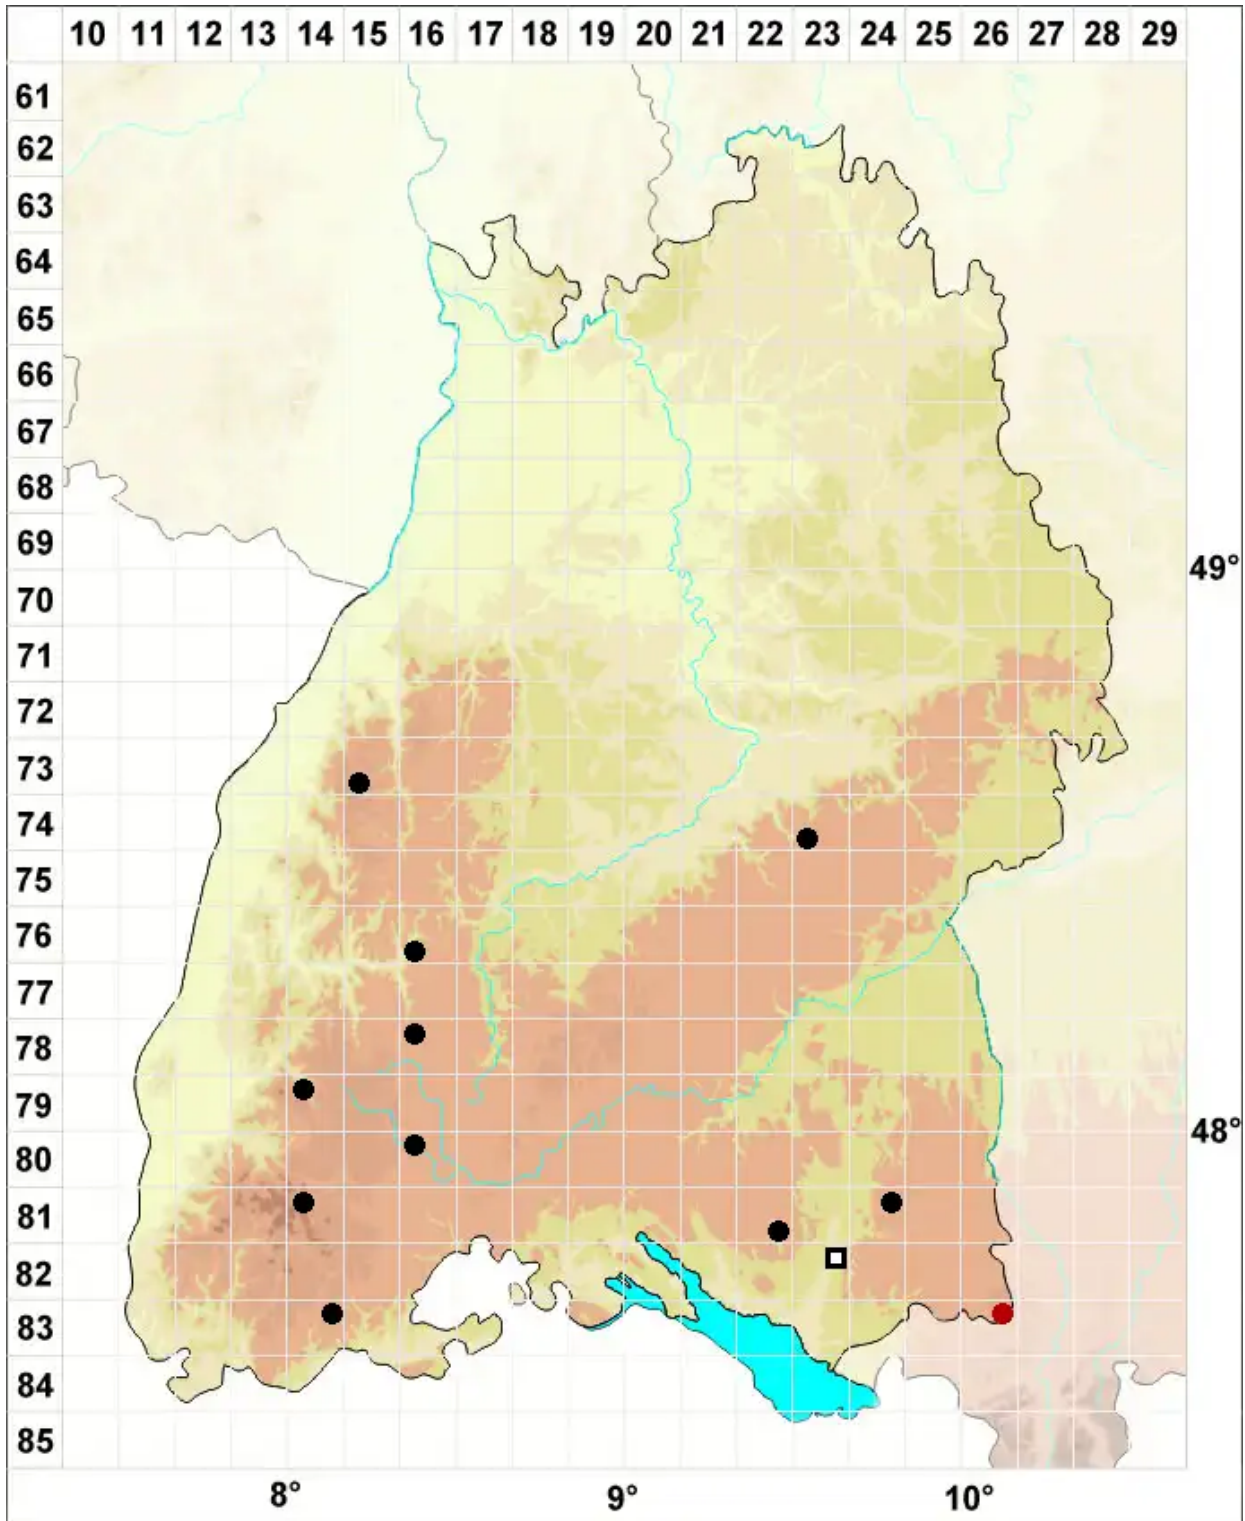

Schistidium dupretii (Thér.) W.A.Weber

Kurzhaar-Spalthütchen

Legende:

- Symbole:**
- Ausgefülltes Symbol:
Zeitraum von 1980 bis heute (Aktuelle Angabe)
 - Leeres Symbol:
Zeitraum vor 1980 (Altangabe)
 - Quadrat: Herbarbeleg