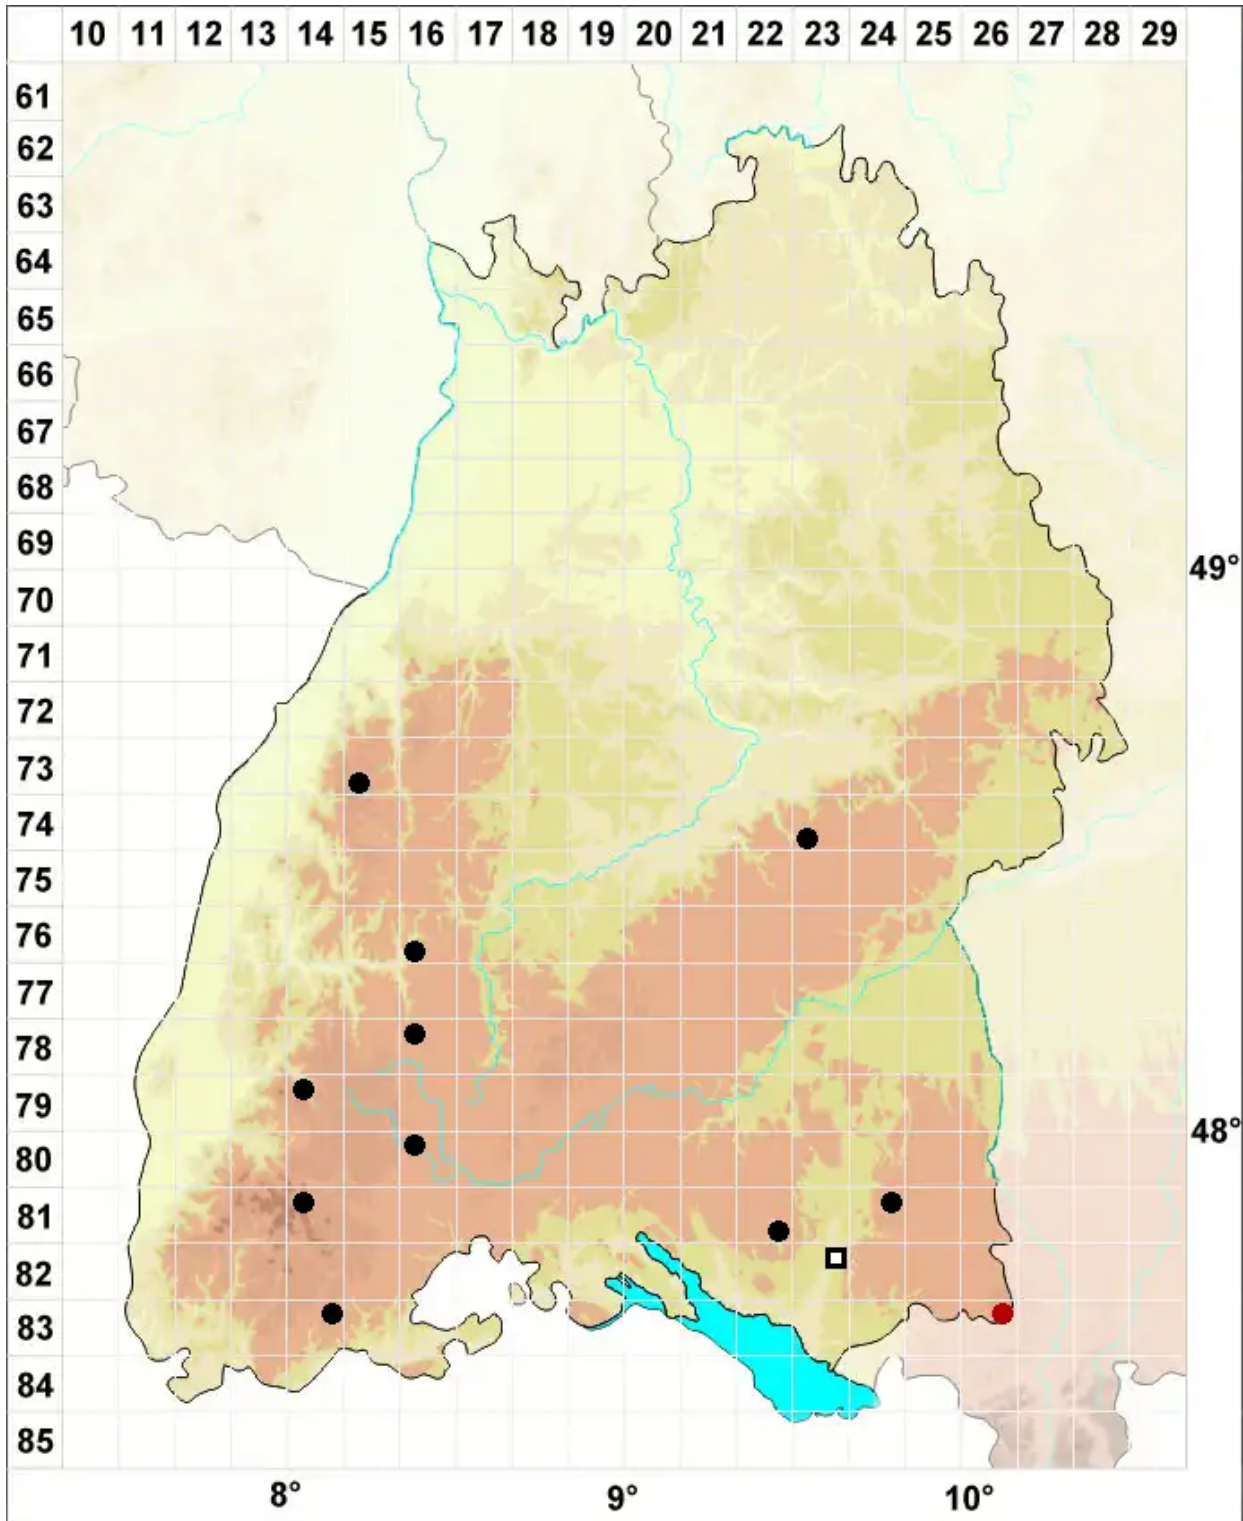

Schistidium dupretii (Thér.) W.A.Weber

Kurzhaar-Spalthütchen

Legende:

- Symbole:**
- Ausgefülltes Symbol:
Zeitraum von 1980 bis heute (Aktuelle Angabe)
 - Leeres Symbol:
Zeitraum vor 1980 (Altangabe)
 - Quadrat: Herbarbeleg