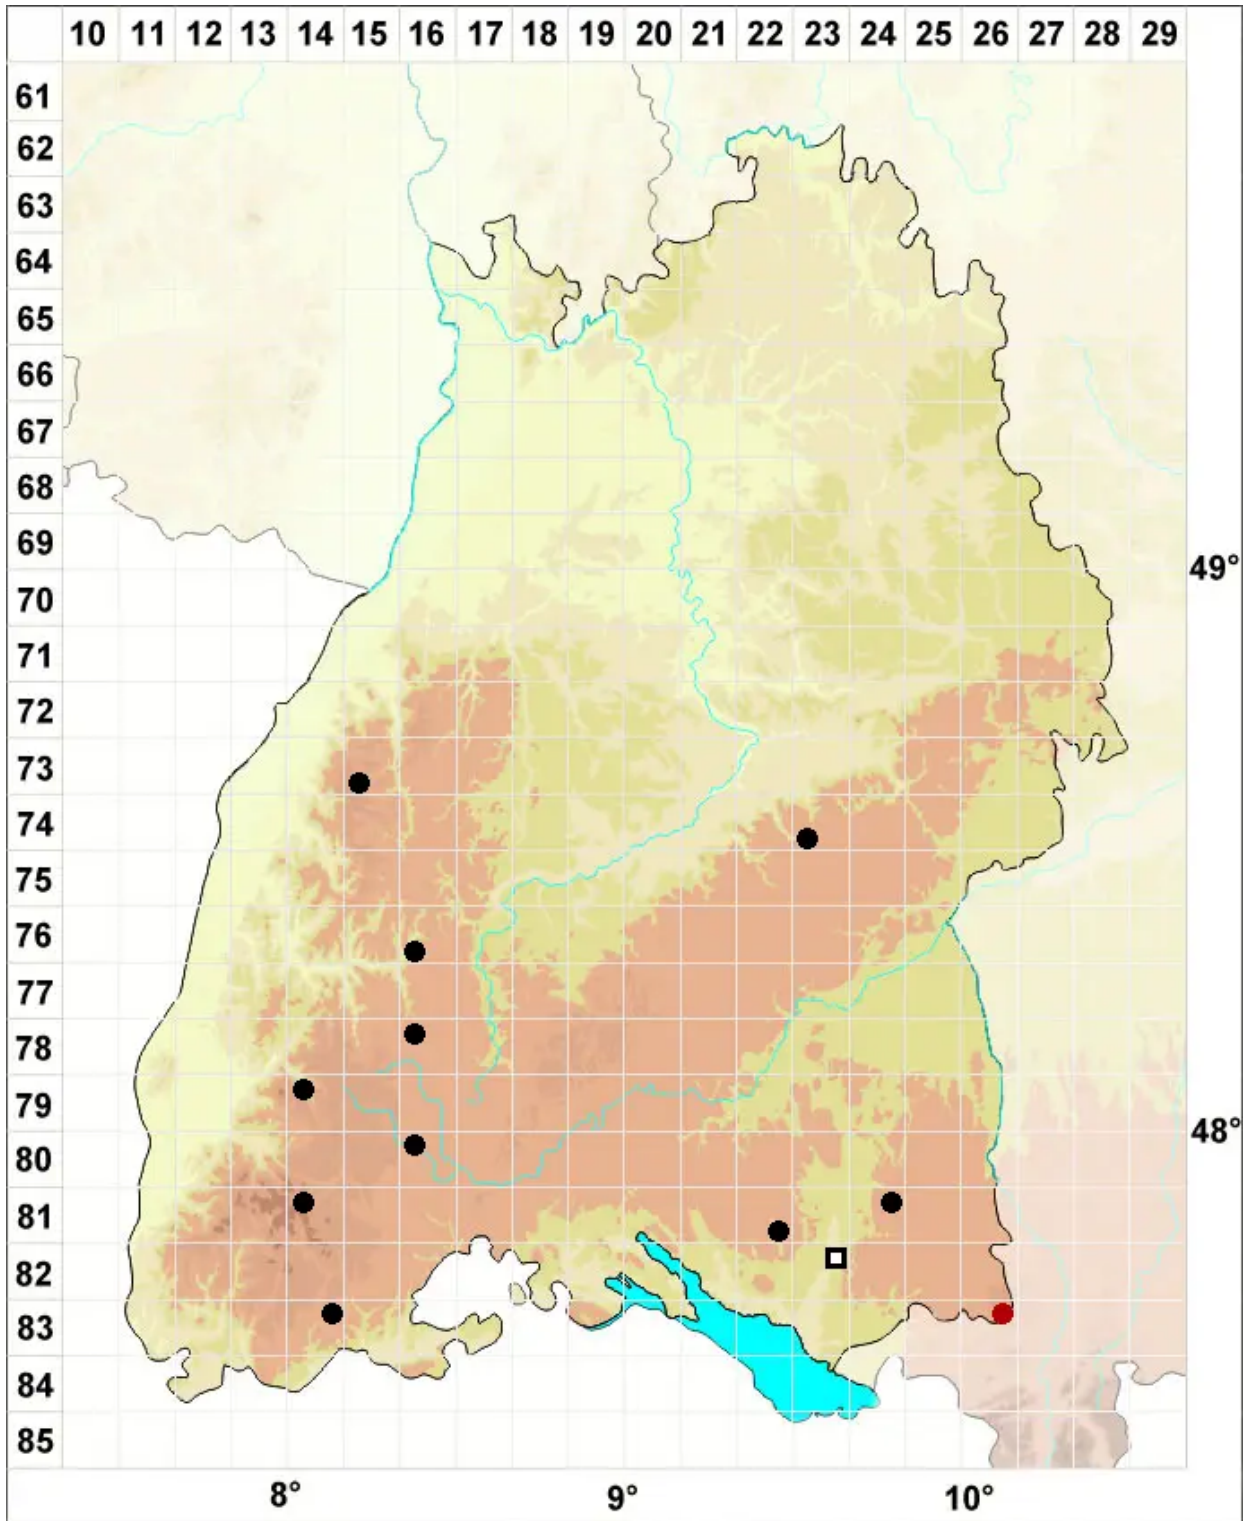

Schistidium dupretii (Thér.) W.A.Weber

Kurzhaar-Spalthütchen

Legende:

Symbole:

Ausgefülltes Symbol:
Zeitraum von 1980 bis heute (Aktuelle Angabe)

Leeres Symbol:
Zeitraum vor 1980 (Altangabe)

Quadrat: Herbarbeleg