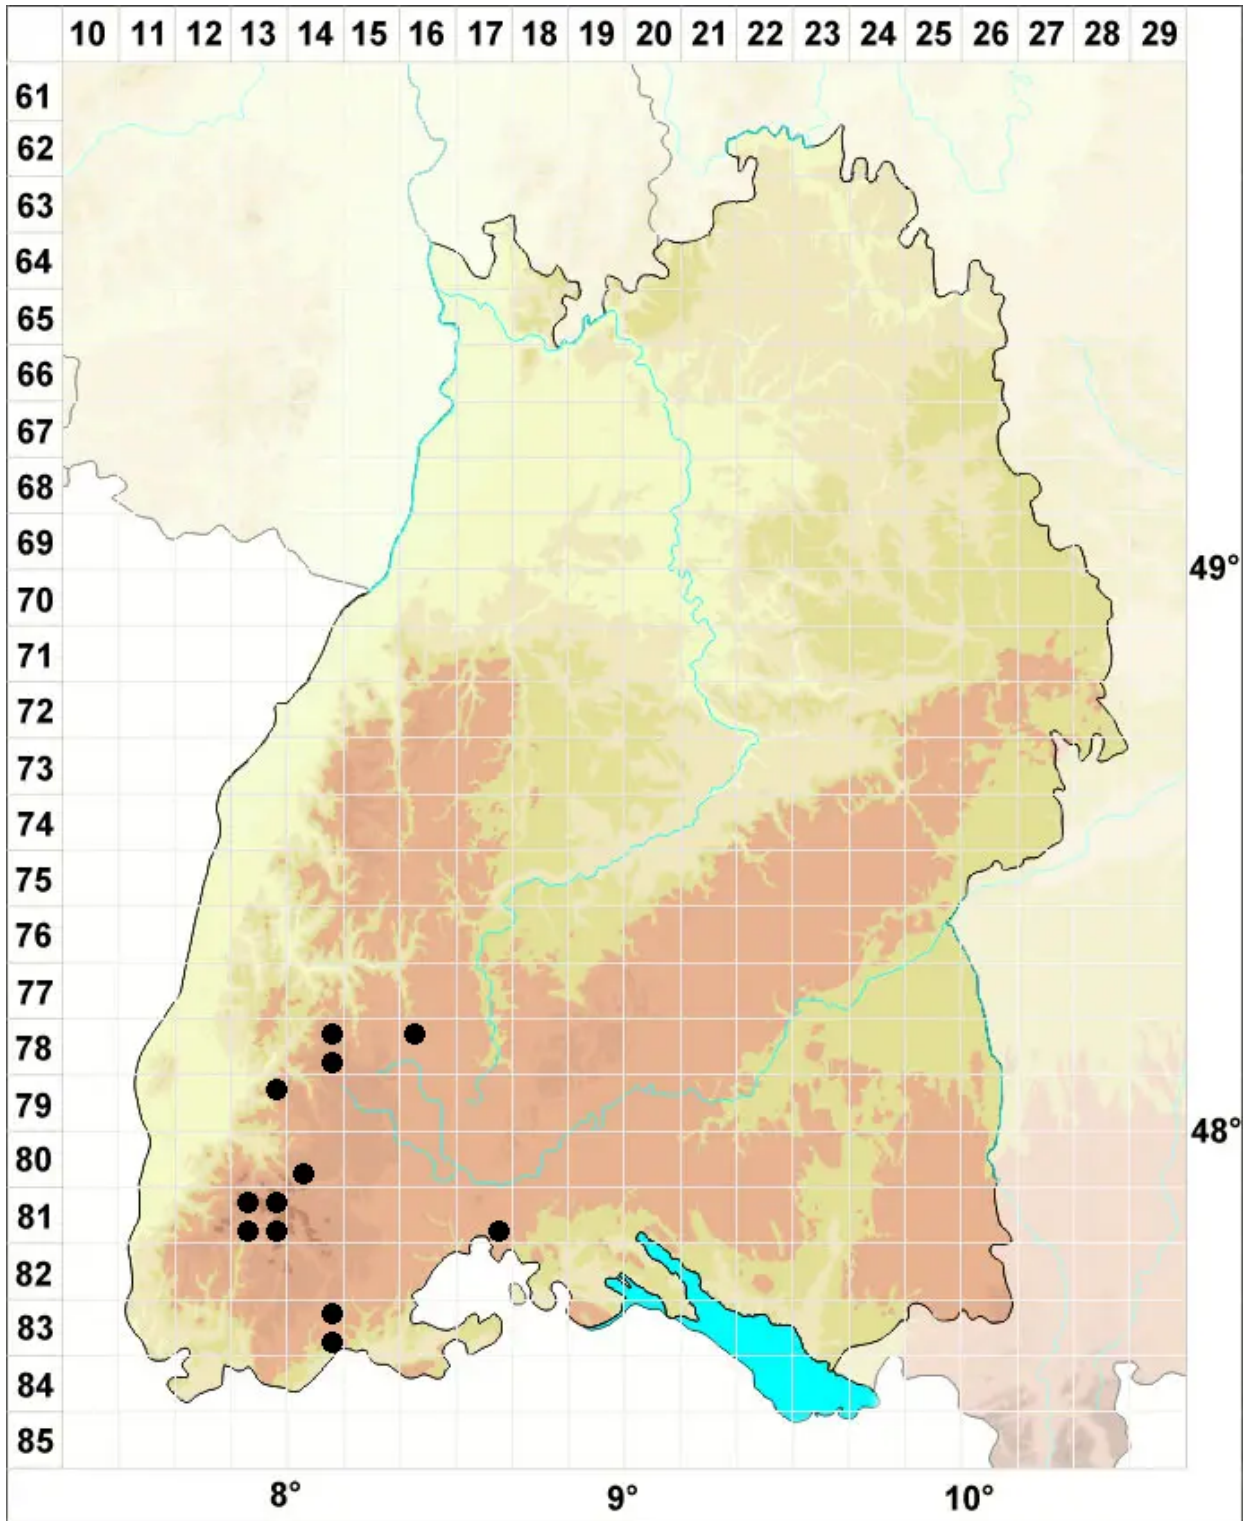

Schistidium pruinoseum (Wilson ex Schimp.) G.Roth

Bereiftes Spalthütchen

Legende:

Symbole:

Ausgefülltes Symbol:
Zeitraum von 1980 bis heute (Aktuelle Angabe)

Leeres Symbol:
Zeitraum vor 1980 (Altangabe)

Quadrat: Herbarbeleg