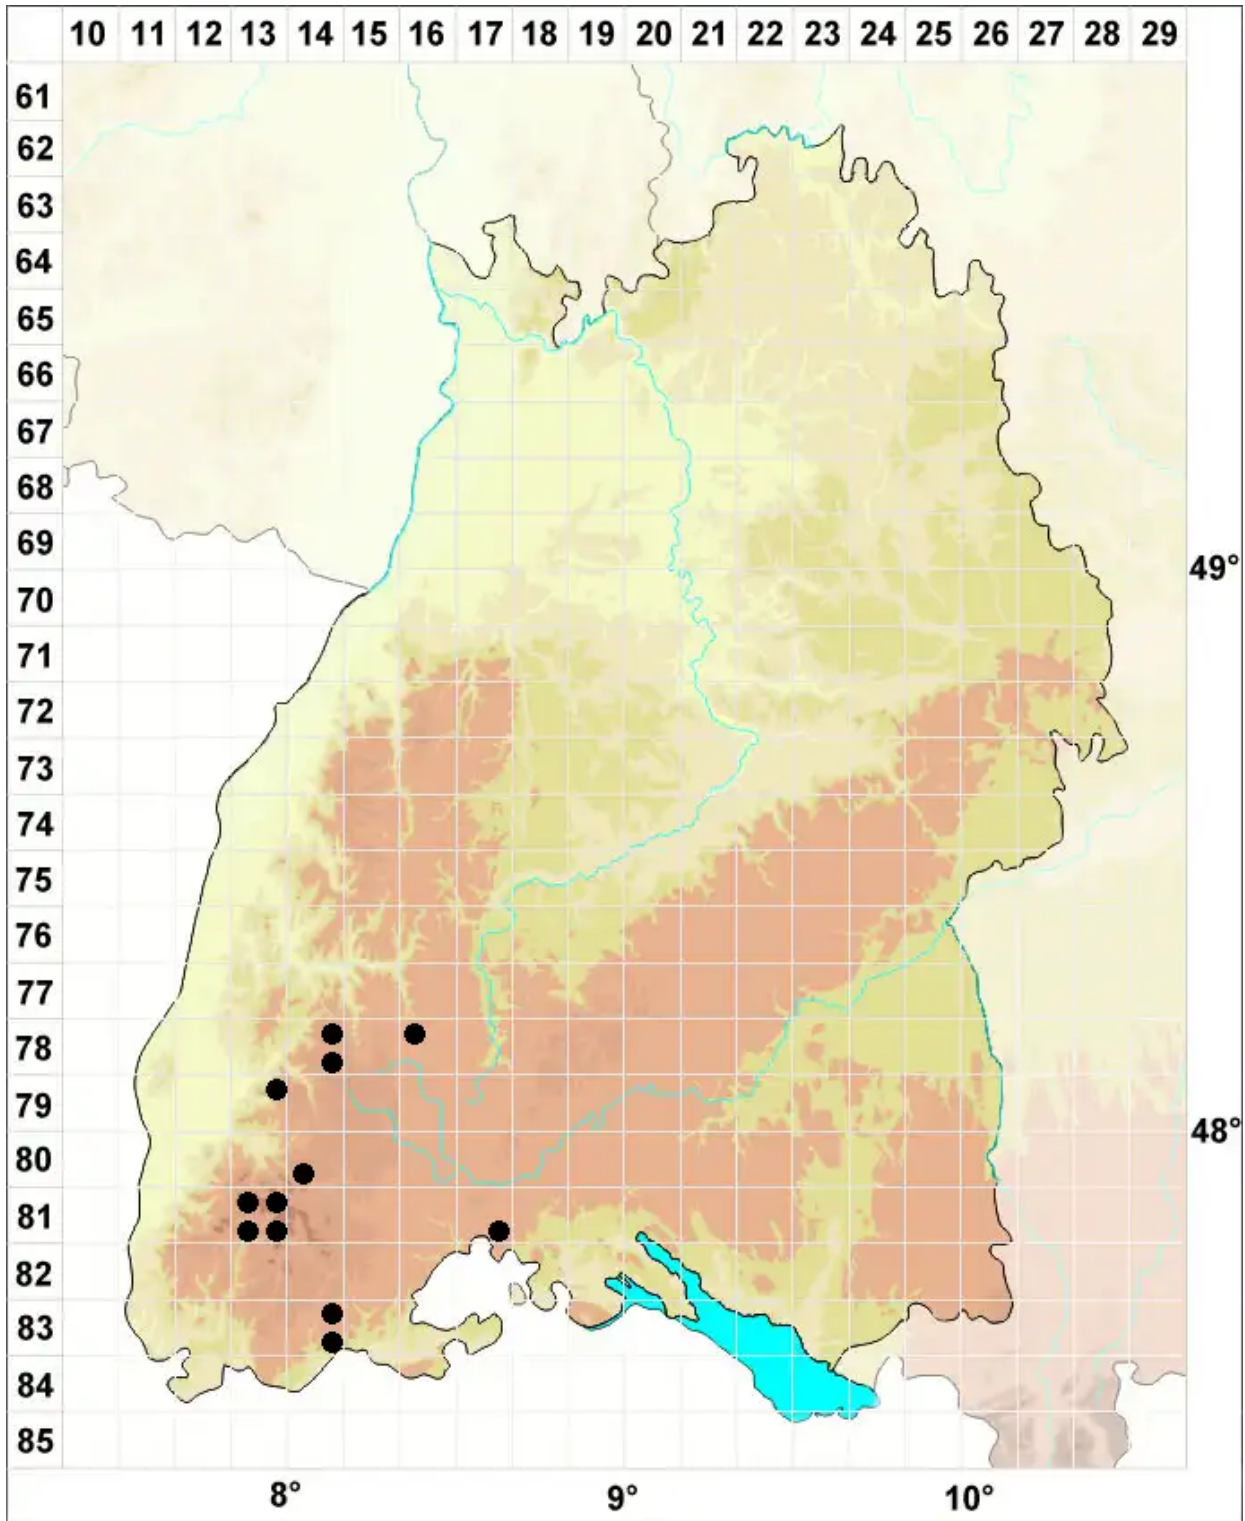

Schistidium pruinose (Wilson ex Schimp.) G.Roth

Bereiftes Spalthütchen

Legende:

- Symbole:**
- Ausgefülltes Symbol:
Zeitraum von 1980 bis heute (Aktuelle Angabe)
 - Leeres Symbol:
Zeitraum vor 1980 (Altangabe)
 - Quadrat: Herbarbeleg