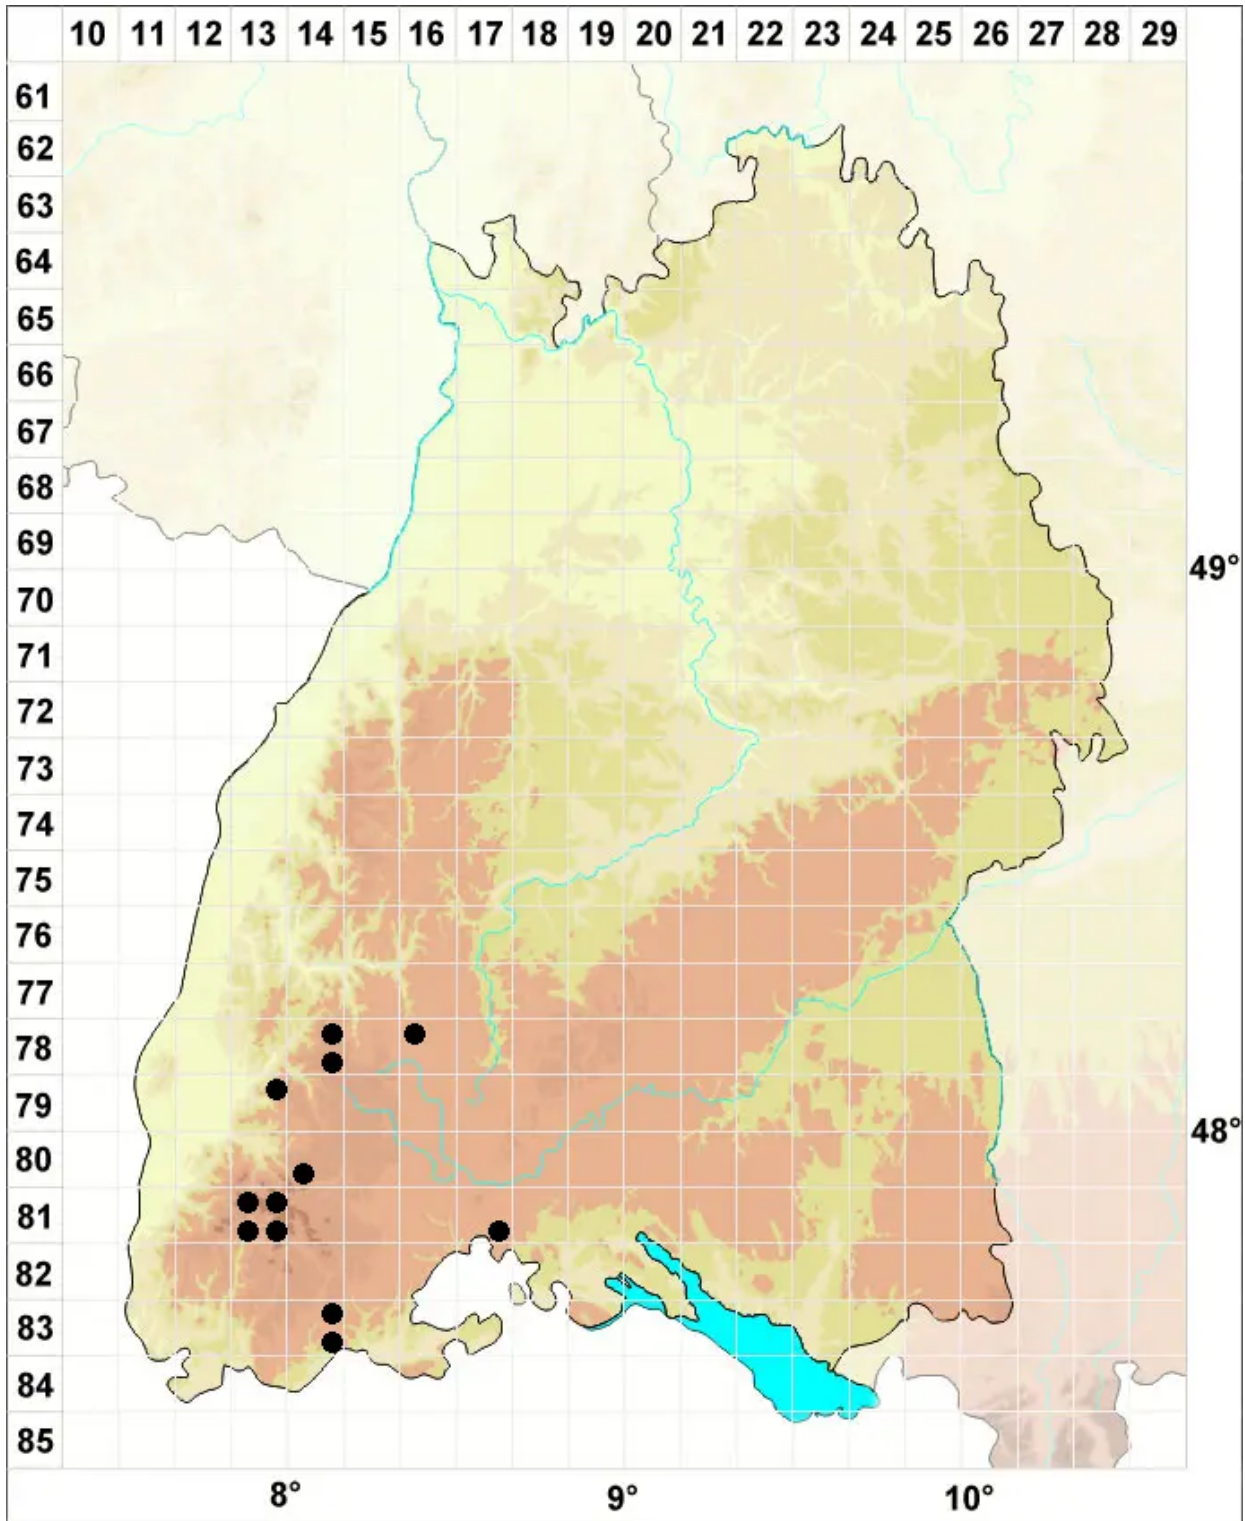

# Schistidium pruinose (Wilson ex Schimp.) G.Roth

Bereiftes Spalthütchen

Legende:

- Symbole:**
- Ausgefülltes Symbol:  
Zeitraum von 1980 bis heute (Aktuelle Angabe)
  - Leeres Symbol:  
Zeitraum vor 1980 (Altangabe)
  - Quadrat: Herbarbeleg