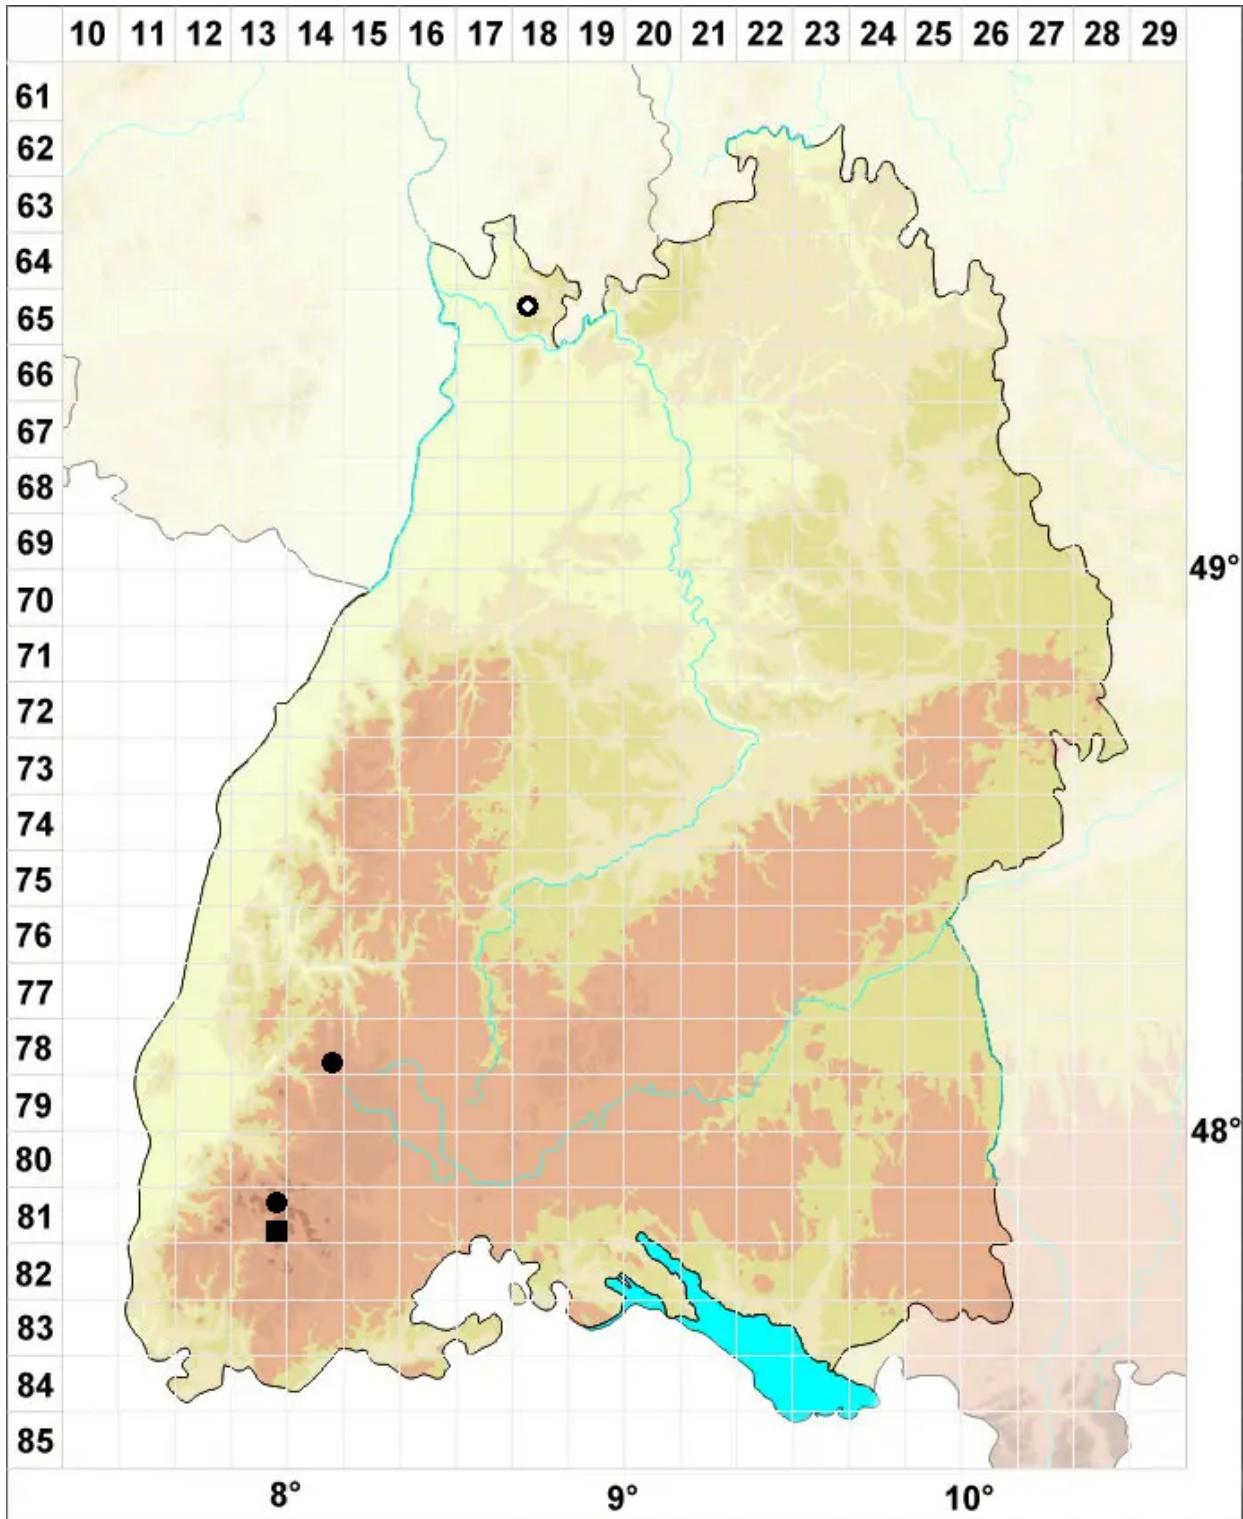

Schistidium flaccidum (De Not.) Ochyra

Kissen-Spalthütchen

Legende:

- Symbole:**
Ausgefülltes Symbol:
Zeitraum von 1980 bis heute (Aktuelle Angabe)
Leeres Symbol:
Zeitraum vor 1980 (Altangabe)
Quadrat: Herbarbeleg