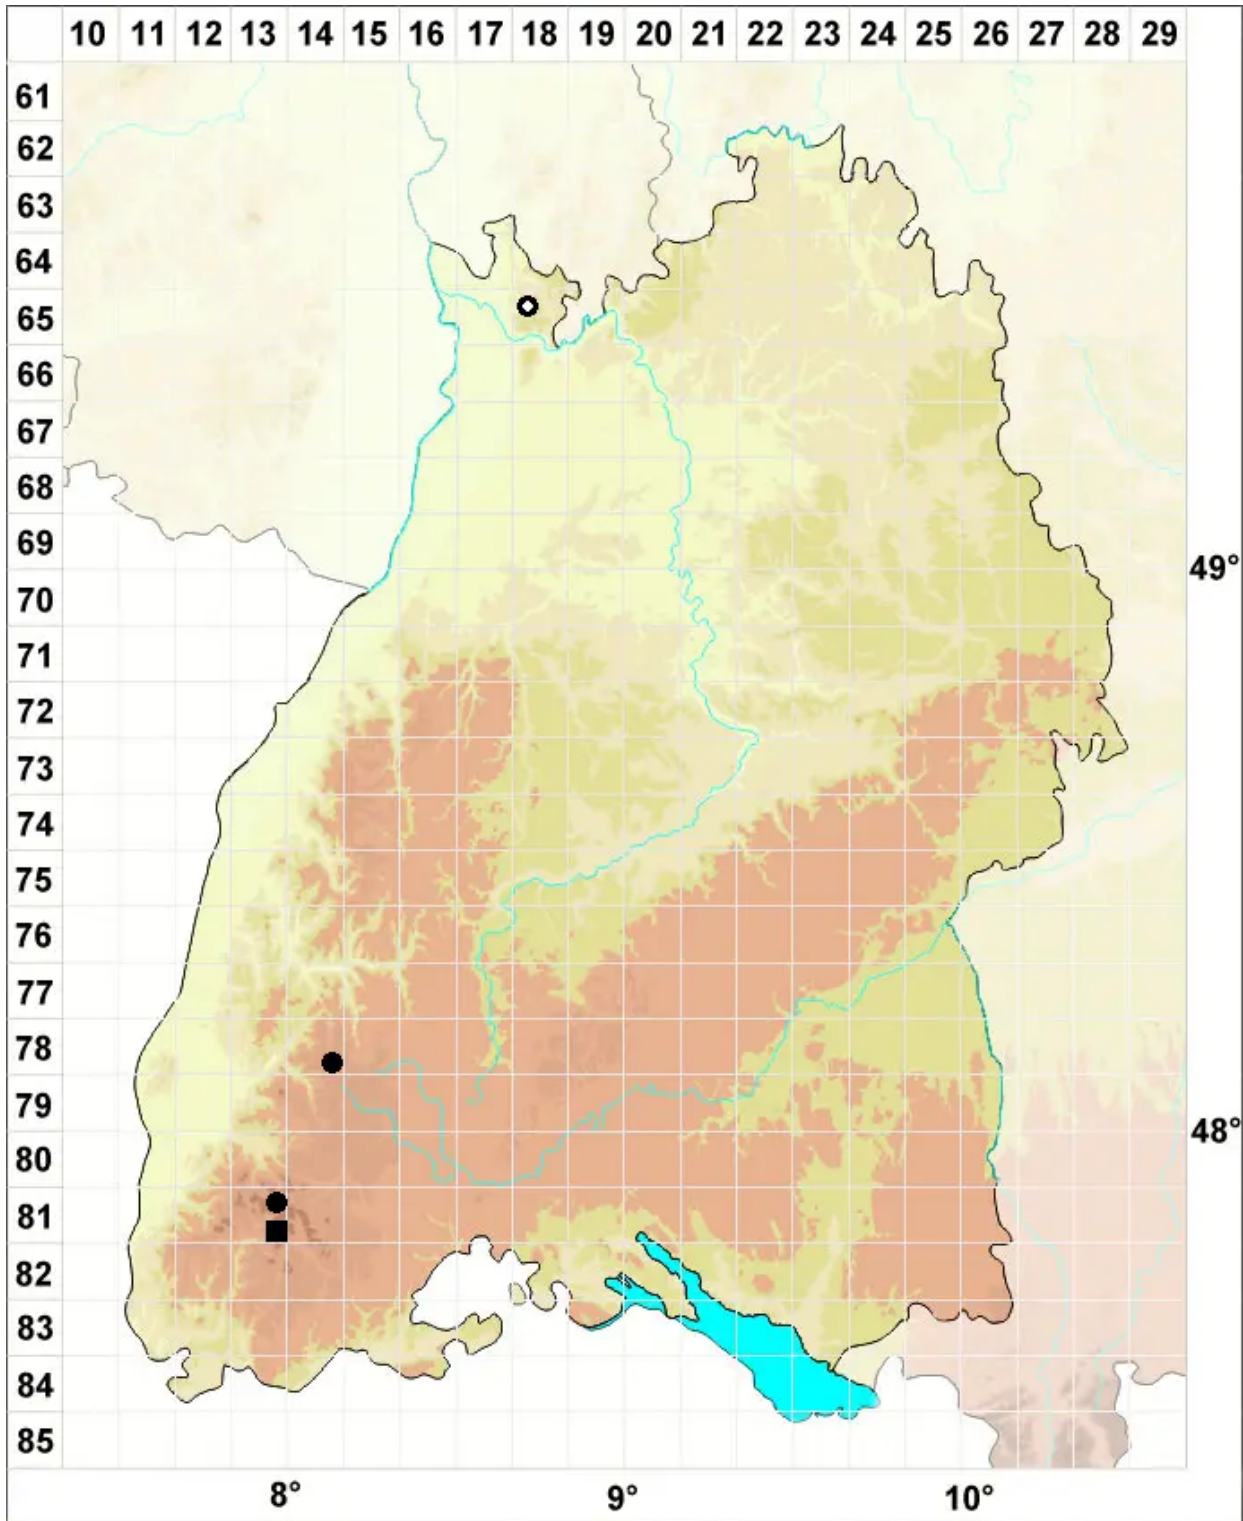

# Schistidium flaccidum (De Not.) Ochyra

Kissen-Spalthütchen

Legende:

**Symbole:**

Ausgefülltes Symbol:  
Zeitraum von 1980 bis heute (Aktuelle Angabe)

Leeres Symbol:  
Zeitraum vor 1980 (Altangabe)

Quadrat: Herbarbeleg