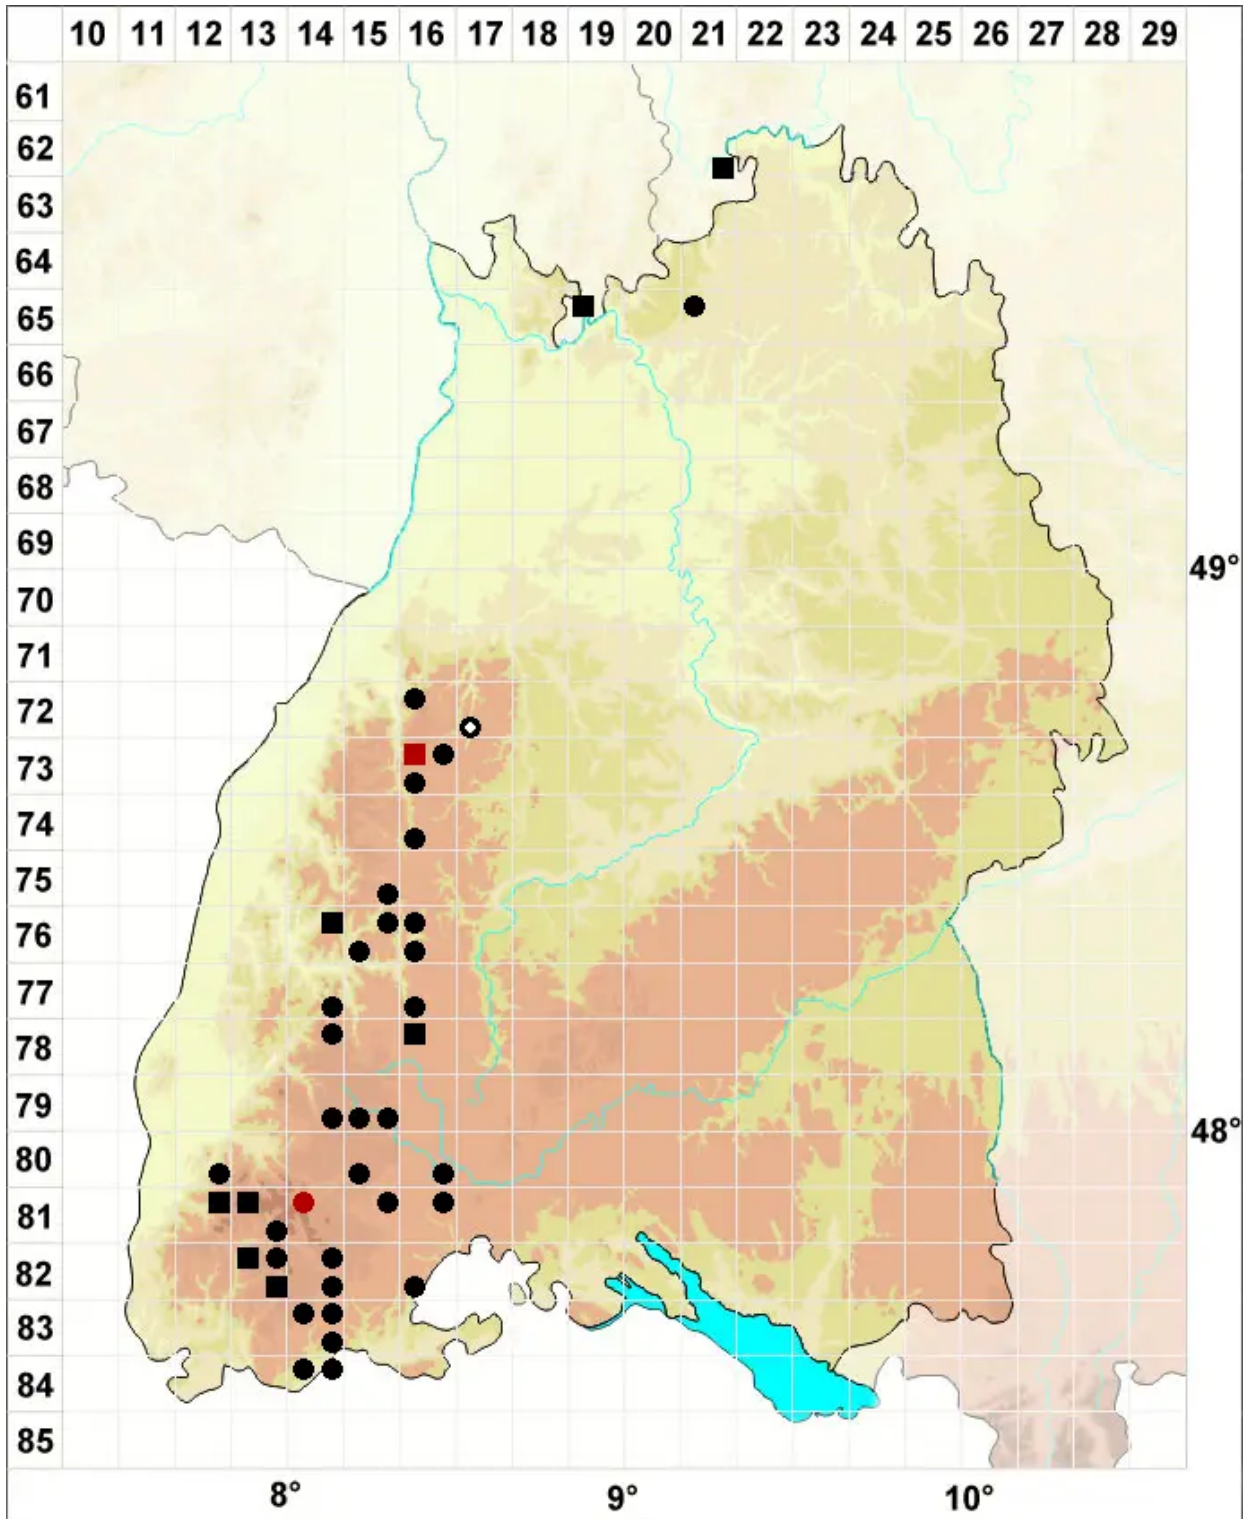

Schistidium rivulare (Brid.) Podp.

Bach-Spalthütchen

Legende:

Symbole:

Ausgefülltes Symbol:
Zeitraum von 1980 bis heute (Aktuelle Angabe)

Leeres Symbol:
Zeitraum vor 1980 (Altangabe)

Quadrat: Herbarbeleg