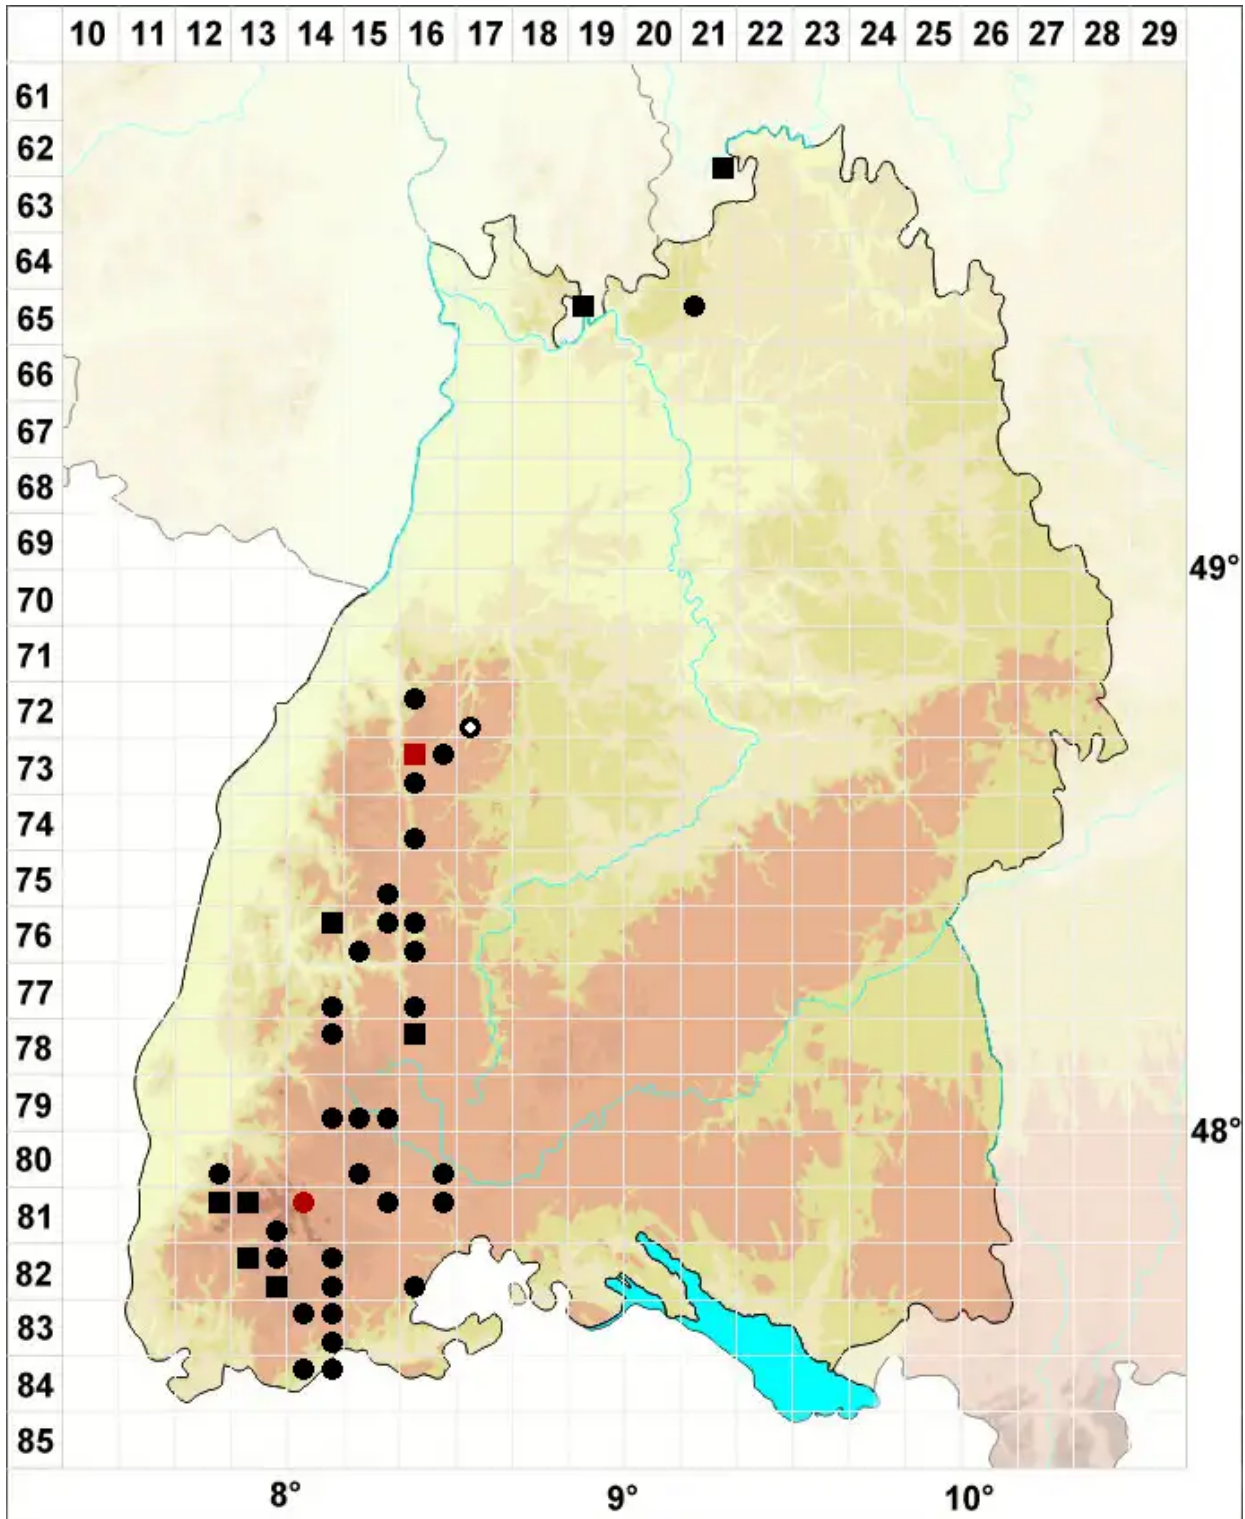

Schistidium rivulare (Brid.) Podp.

Bach-Spalthütchen

Legende:

- Symbole:**
- Ausgefülltes Symbol:
Zeitraum von 1980 bis heute (Aktuelle Angabe)
 - Leeres Symbol:
Zeitraum vor 1980 (Altangabe)
 - Quadrat: Herbarbeleg