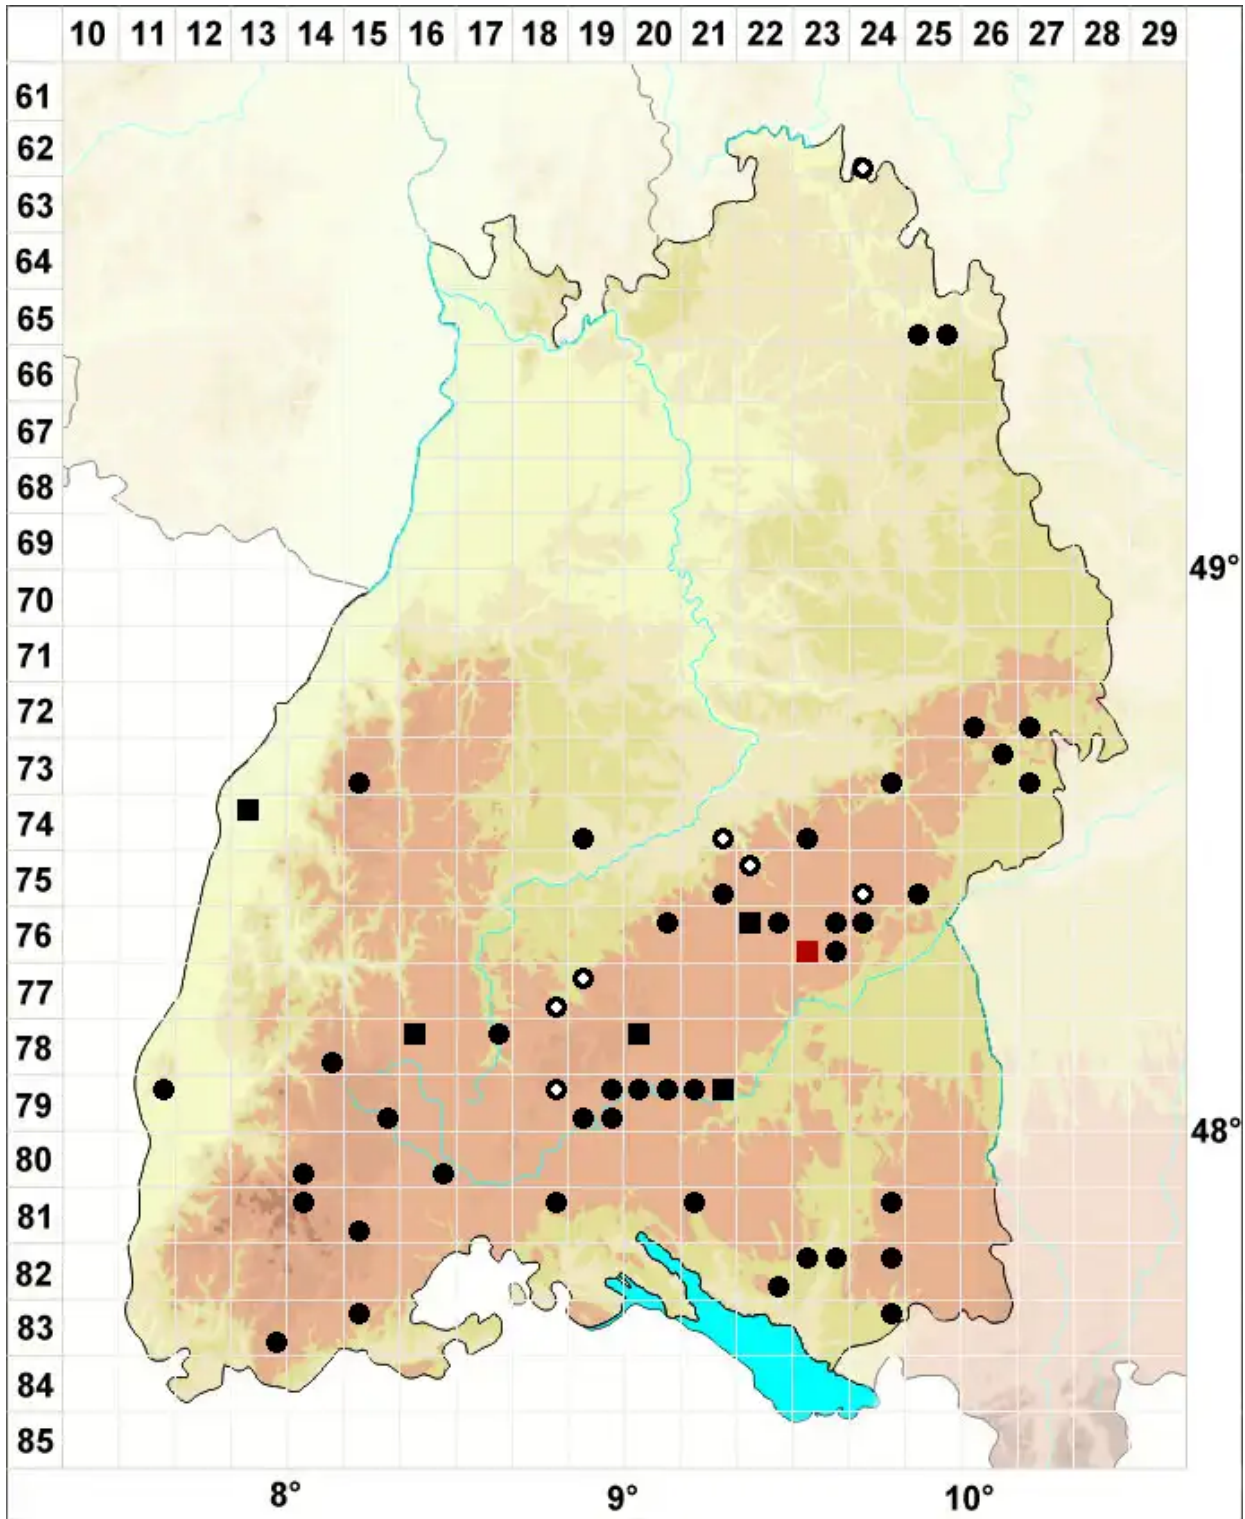

# Schistidium robustum (Nees & Hornsch.) H.H.Blom

Kräftiges Spalthütchen

Legende:

- Symbole:**
- Ausgefülltes Symbol:  
Zeitraum von 1980 bis heute (Aktuelle Angabe)
  - Leeres Symbol:  
Zeitraum vor 1980 (Altangabe)
  - Quadrat: Herbarbeleg