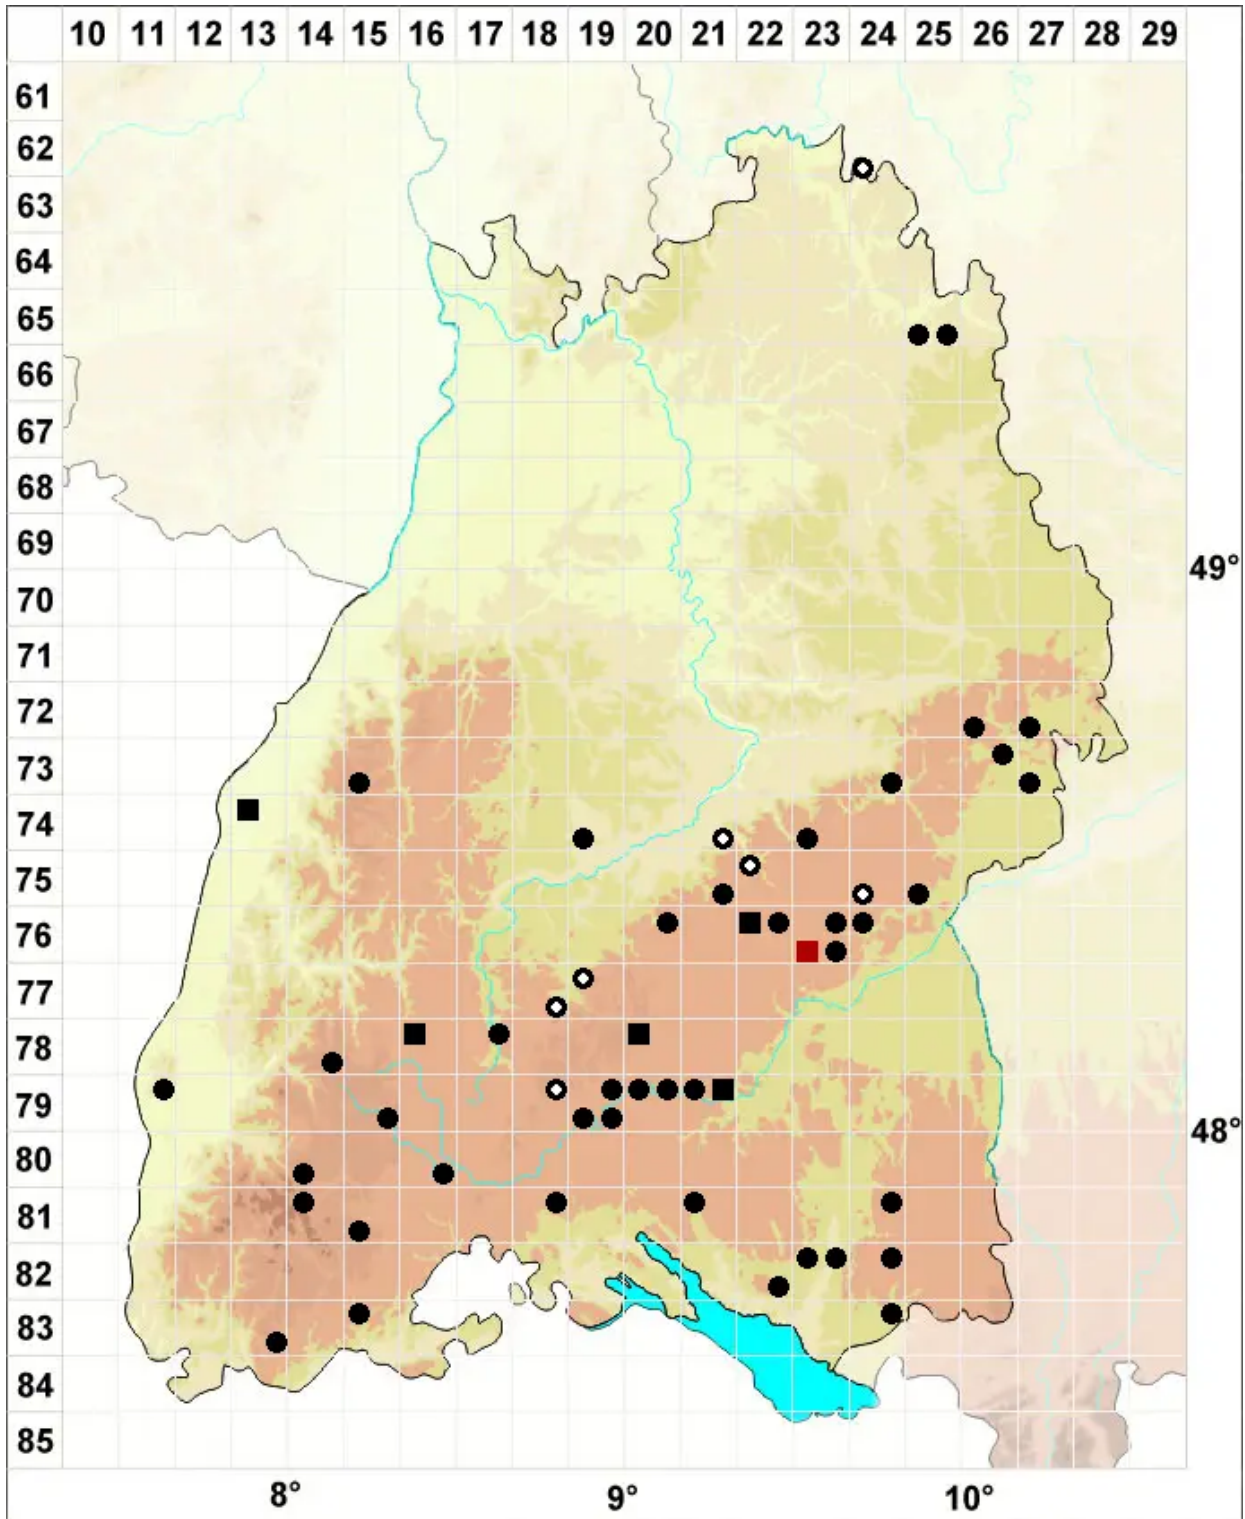

# Schistidium robustum (Nees & Hornsch.) H.H.Blom

Kräftiges Spalthütchen

Legende:

**Symbole:**  
Ausgefülltes Symbol:  
Zeitraum von 1980 bis heute (Aktuelle Angabe)  
Leeres Symbol:  
Zeitraum vor 1980 (Altangabe)  
Quadrat: Herbarbeleg