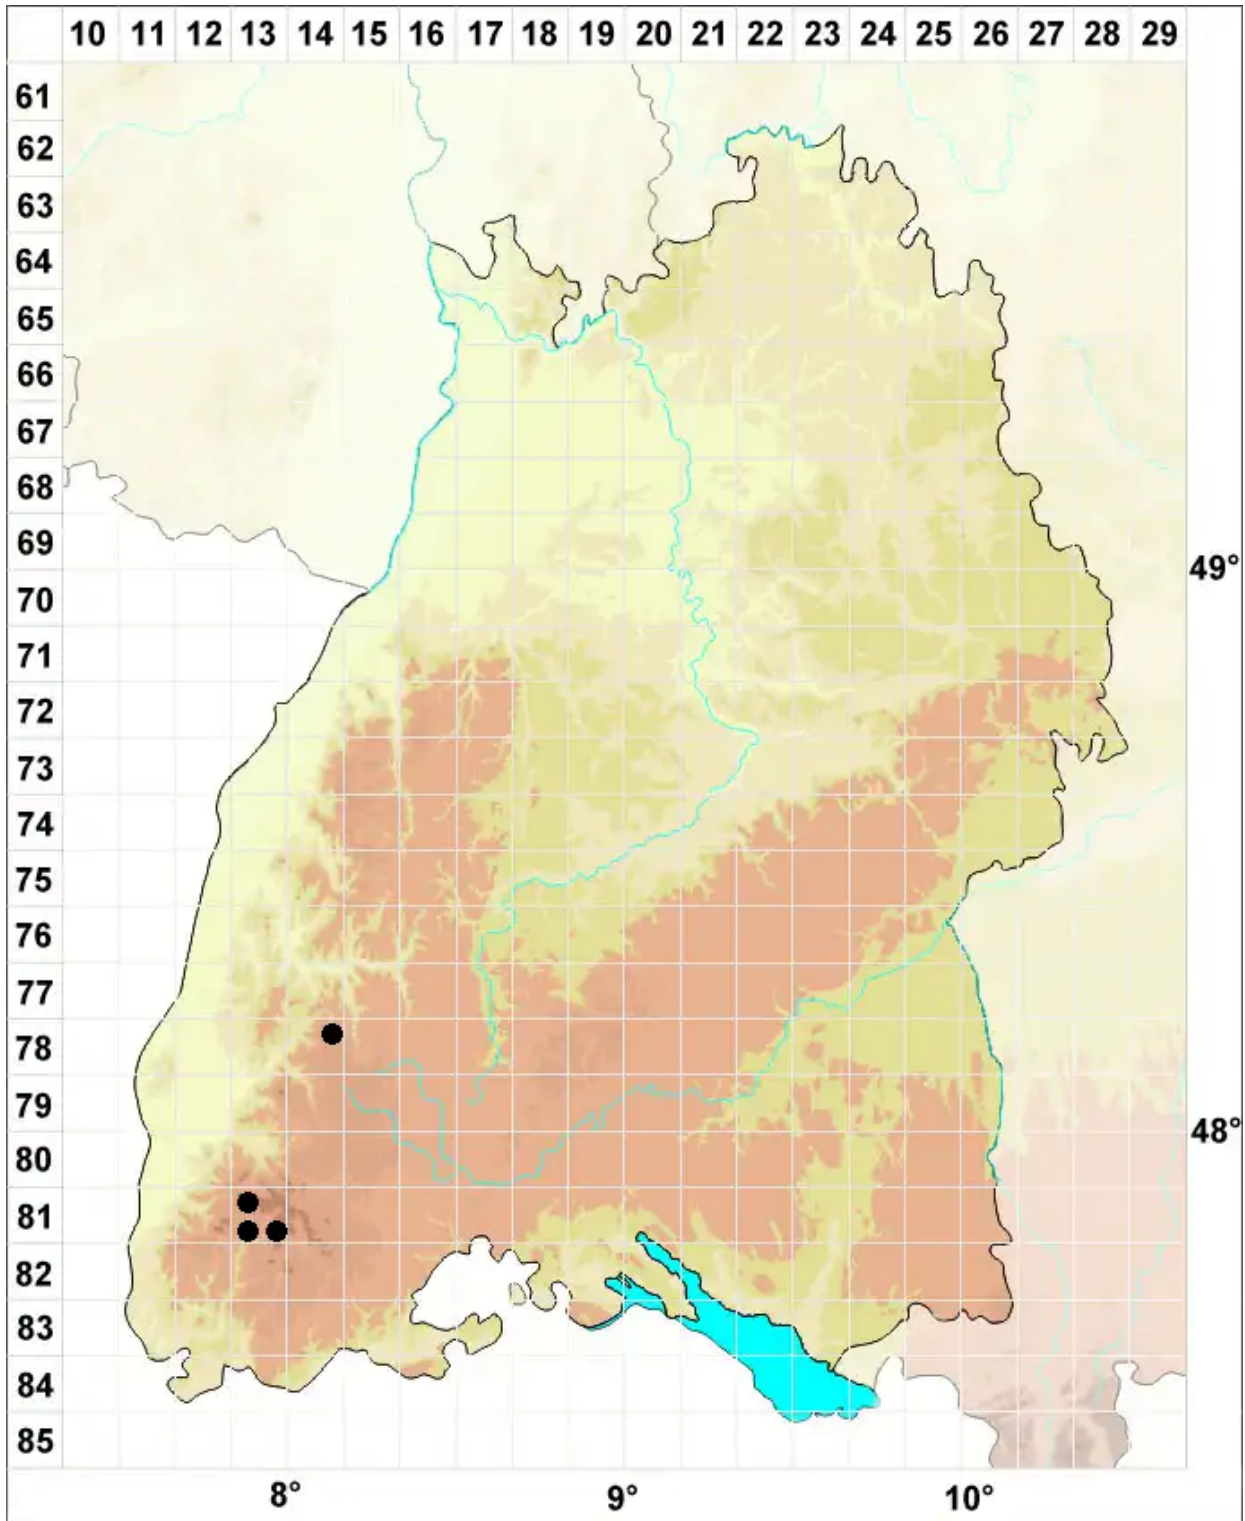

Schistidium spinosum H.H.Blom & Lüth

Dornzähniges Spalthütchen

Legende:

Symbole:

Ausgefülltes Symbol:
Zeitraum von 1980 bis heute (Aktuelle Angabe)

Leeres Symbol:
Zeitraum vor 1980 (Altangabe)

Quadrat: Herbarbeleg