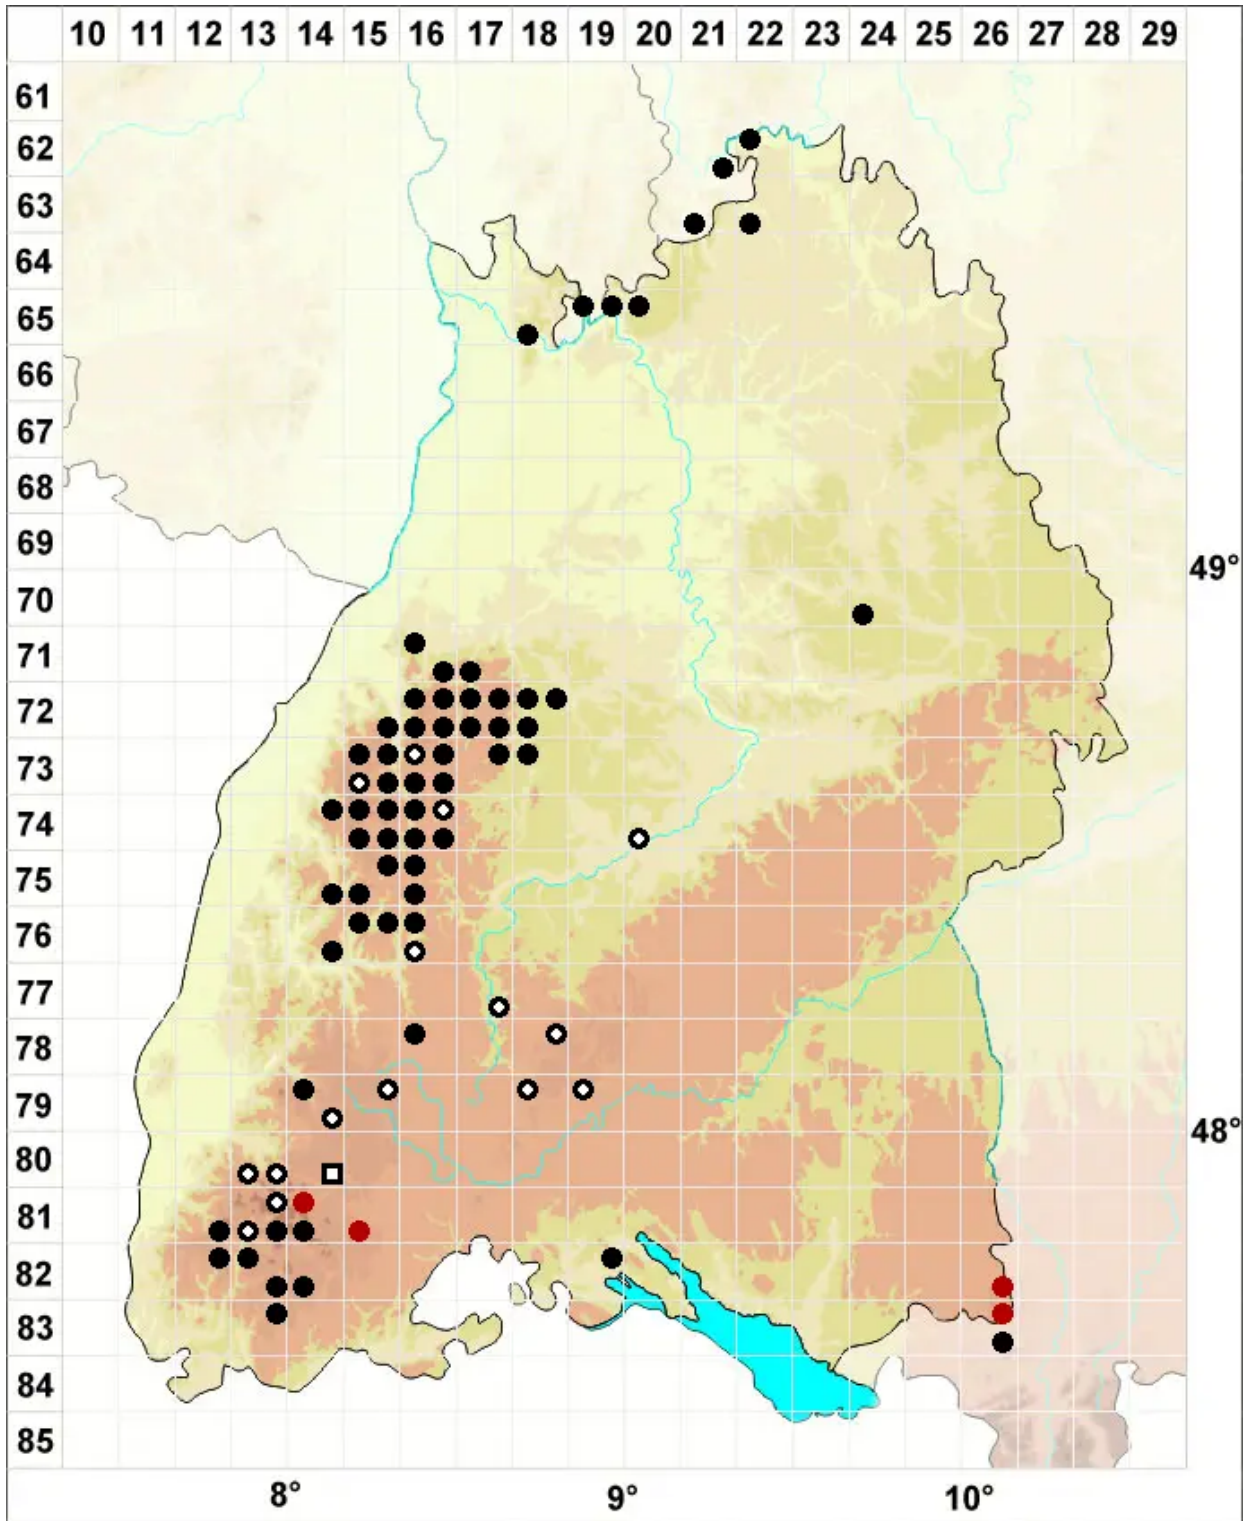

# Schistochilopsis incisa (Schrad.) Konstant.

Bläulichgrünes Dorn-Spitzmoos

Legende:

- Symbole:**
- Ausgefülltes Symbol:  
Zeitraum von 1980 bis heute (Aktuelle Angabe)
  - Leeres Symbol:  
Zeitraum vor 1980 (Altangabe)
  - Quadrat: Herbarbeleg