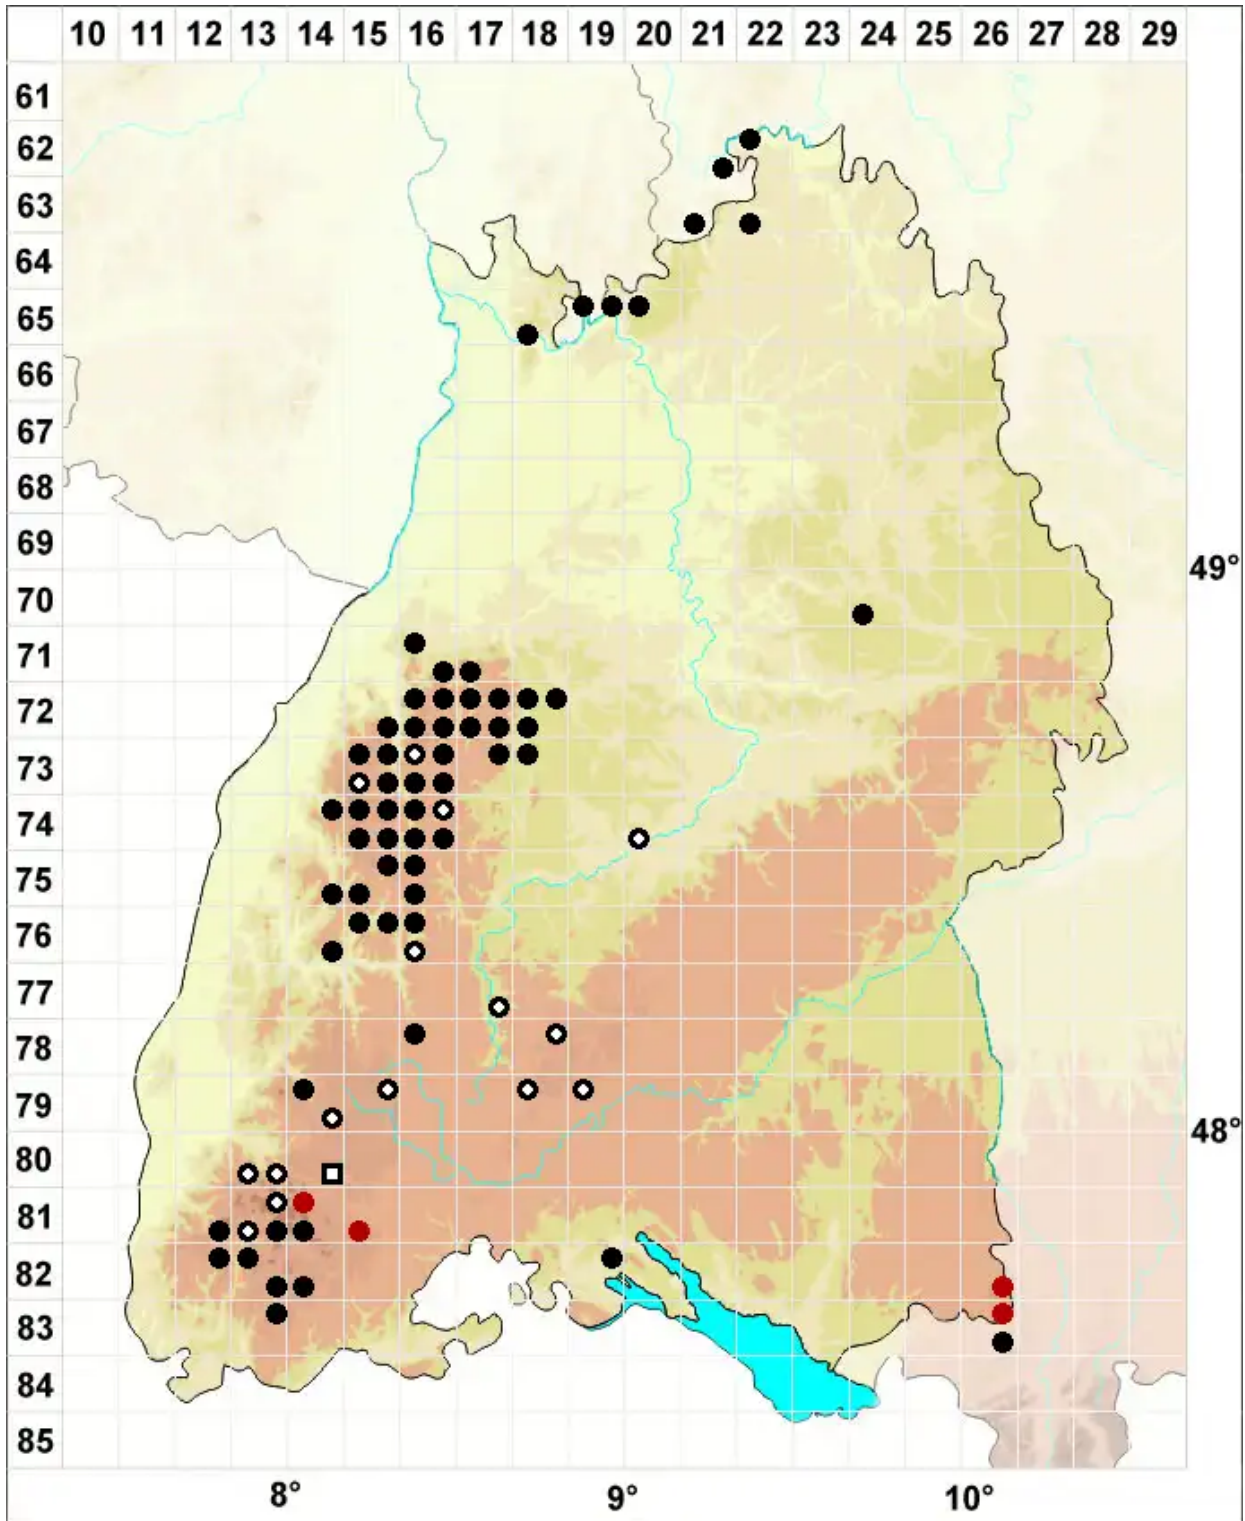

Schistochilopsis incisa (Schrad.) Konstant.

Bläulichgrünes Dorn-Spitzmoos

Legende:

- Symbole:**
- Ausgefülltes Symbol:
Zeitraum von 1980 bis heute (Aktuelle Angabe)
 - Leeres Symbol:
Zeitraum vor 1980 (Altangabe)
 - Quadrat: Herbarbeleg