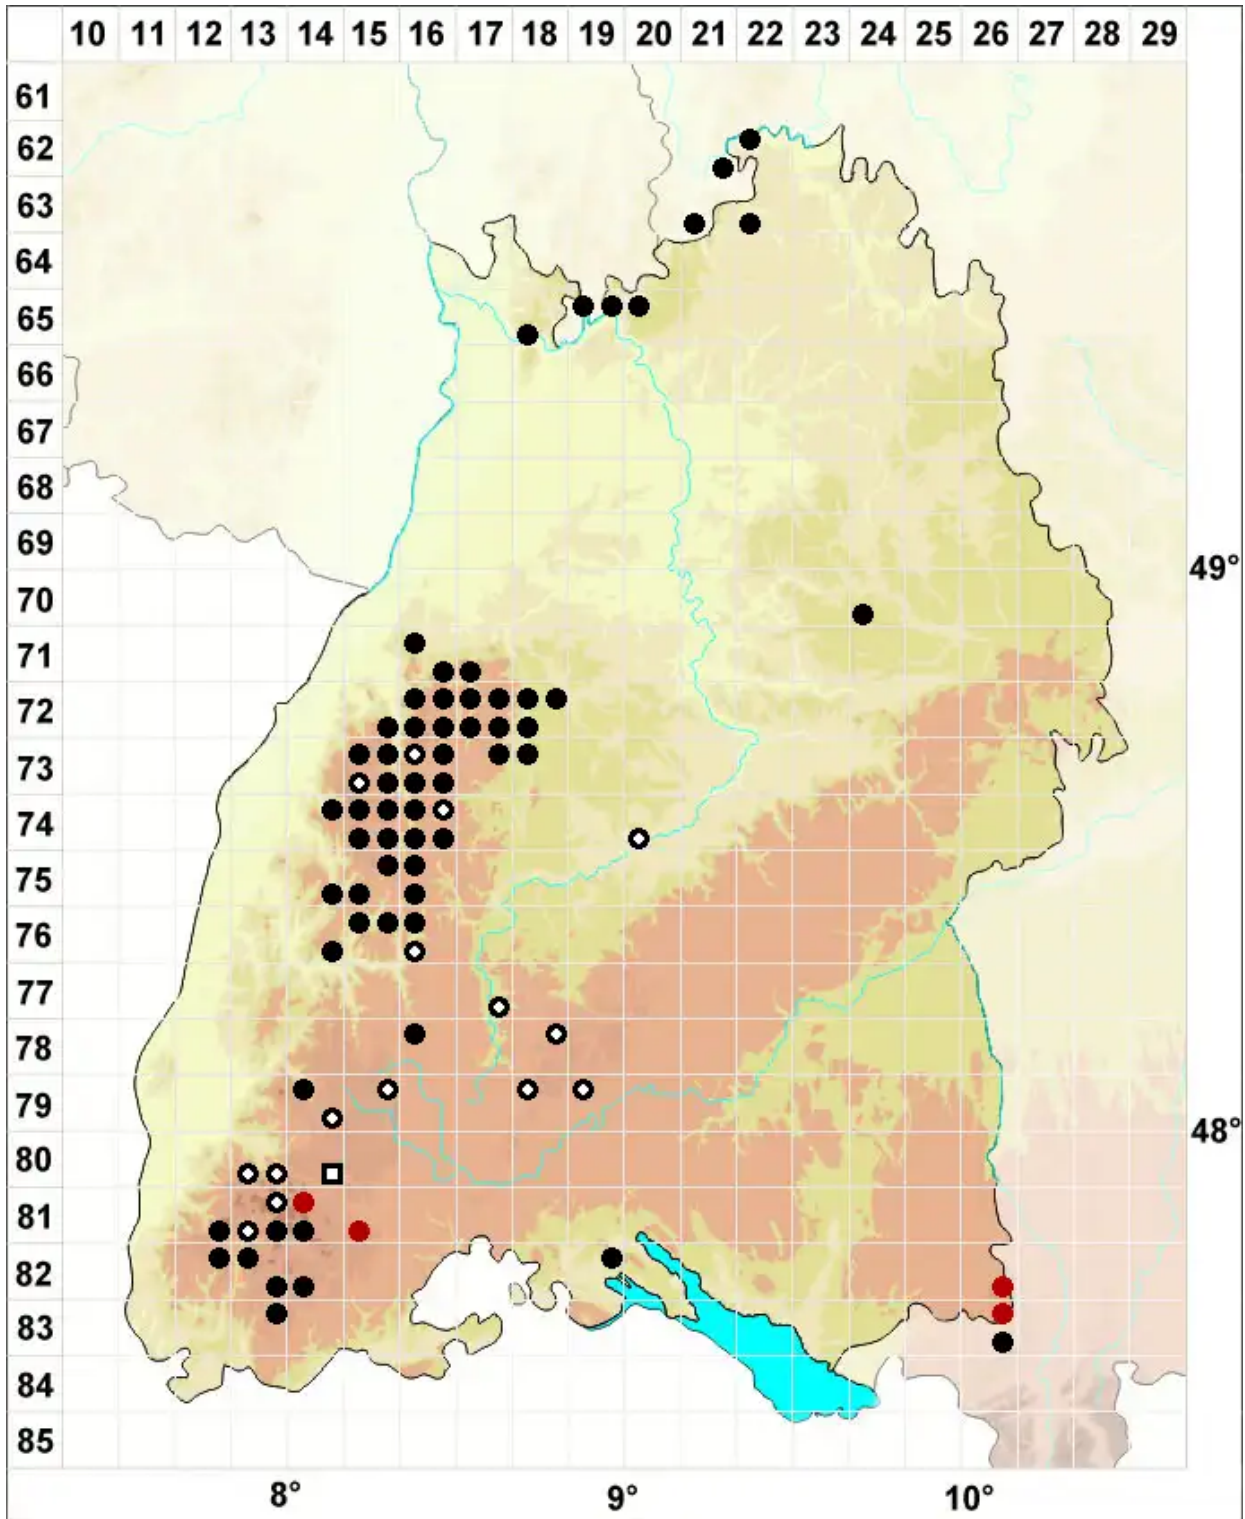

Schistochilopsis incisa (Schrad.) Konstant.

Bläulichgrünes Dorn-Spitzmoos

Legende:

- Symbole:**
Ausgefülltes Symbol:
Zeitraum von 1980 bis heute (Aktuelle Angabe)
Leeres Symbol:
Zeitraum vor 1980 (Altangabe)
Quadrat: Herbarbeleg