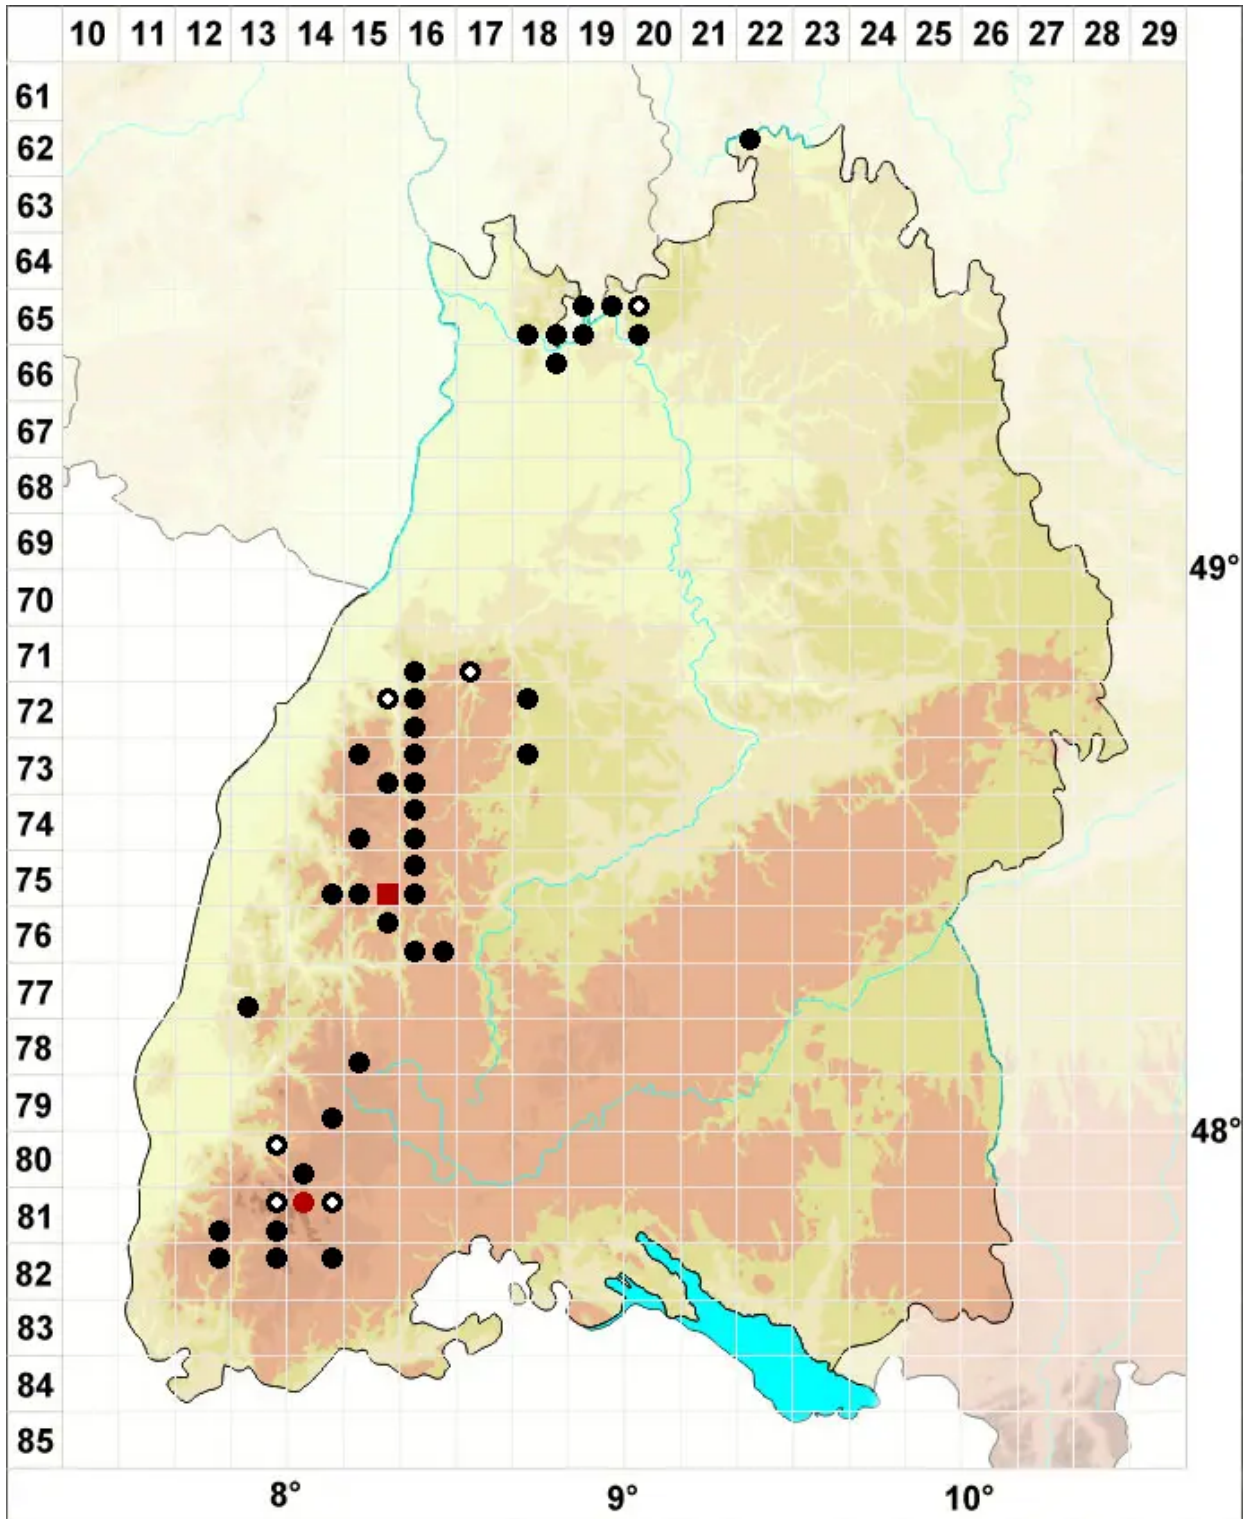

Schistostega pennata (Hedw.) F.Weber & D.Mohr

Leuchtmoos, Feder-Leuchtmoos

Legende:

Symbole:

Ausgefülltes Symbol:
Zeitraum von 1980 bis heute (Aktuelle Angabe)

Leeres Symbol:
Zeitraum vor 1980 (Altangabe)

Quadrat: Herbarbeleg