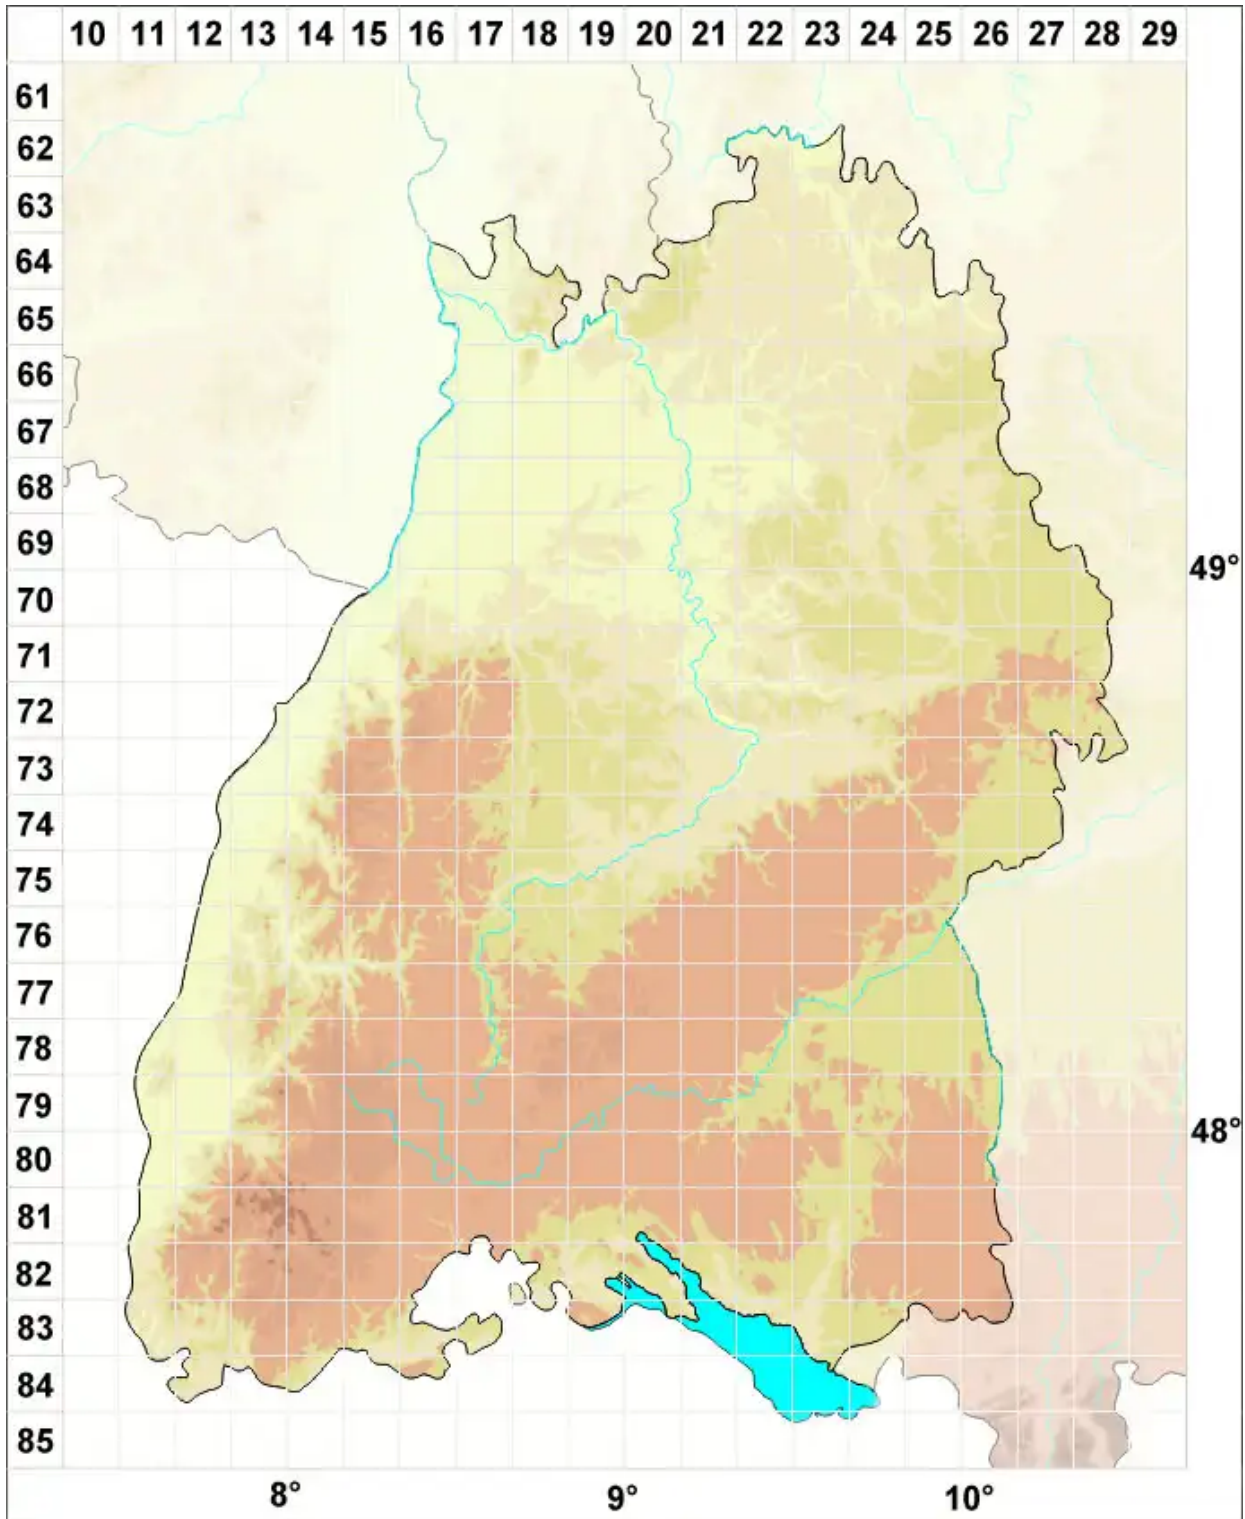

# Schistostegaceae Schimp.

Legende:

- Symbole:**
- Ausgefülltes Symbol:  
Zeitraum von 1980 bis heute (Aktuelle Angabe)
  - Leeres Symbol:  
Zeitraum vor 1980 (Altangabe)
  - Quadrat: Herbarbeleg